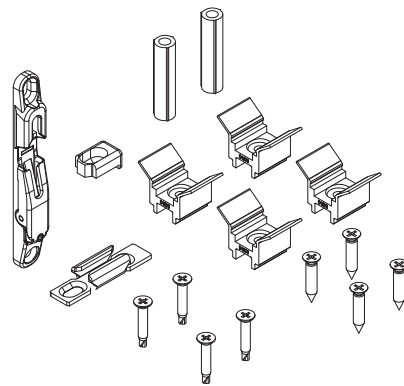

Dependendo do sistema de correr utilizado, estes adaptadores fornecem diferentes sistemas de fixação:

- direto ao perfil, no qual o parafuso prende o perfil da folha diretamente
- de expansão (patente Giesse) em que o adaptador se alarga e se fixa ao perfil da folha sem necessidade de furação

### Materiais

calços de adaptação da HASTE no perfil, calços contrafecho e distanciadores do manípulo em poliamida cinza

Parafusos de fixação da HASTE no perfil em aço inoxidável

Contrafechos de tela em aço galvanizado

Dormente para micro ventilação, componente anti-elevação e retrator (se fornecido) em zamak fundido

Dormente micro ventilação

Microventilação

Regulagem de micro ventilação

Tipo 1

Tipo 2

Tipo 3

Tipo 4