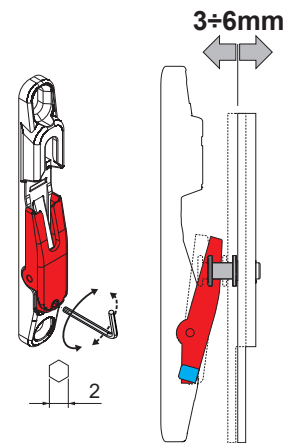

### Materiais

calços de adaptação da HASTE no perfil, calços contrafecho e distanciadores do manípulo em poliamida cinza

Parafusos de fixação da HASTE no perfil em aço inoxidável

Contrafechos de tela em aço galvanizado

Dormente para micro ventilação, componente anti-elevação e retrator (se fornecido) em zamak fundido

Dormente micro ventilação

Microventilação

Regulagem de micro ventilação

Tipo 1

Tipo 2

Tipo 3

Tipo 4