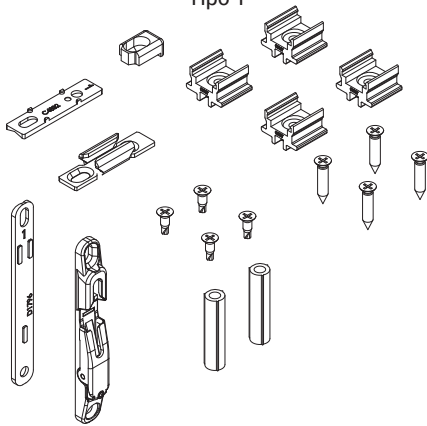

### Materiais

calços de adaptação da HASTE no perfil, calços contrafecho e distanciadores do manípulo em poliamida cinza

Parafusos de fixação da HASTE no perfil em aço inoxidável

Contrafechos de tela em aço galvanizado

Dormente para micro ventilação, componente anti-elevação e retrator (se fornecido) em zamak fundido

Dormente micro ventilação

Microventilação

Regulagem de micro ventilação

Tipo 1

Tipo 2

Tipo 3

Tipo 4