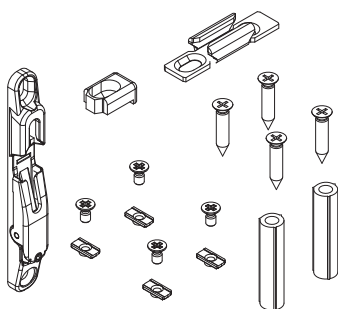

Dependendo do sistema de correr utilizado, estes adaptadores fornecem diferentes sistemas de fixação:

- direto ao perfil, no qual o parafuso prende o perfil da folha diretamente
- de expansão (patente Giesse) em que o adaptador se alarga e se fixa ao perfil da folha sem necessidade de furação

### Materiais

calços de adaptação da HASTE no perfil, calços contrafecho e distanciadores do manípulo em poliamida cinza

Parafusos de fixação da HASTE no perfil em aço inoxidável

Contrafechos de tela em aço galvanizado

Dormente para micro ventilação, componente anti-elevação e retrator (se fornecido) em zamak fundido

Dormente micro ventilação

Microventilação

Regulagem de micro ventilação

Tipo 1

Tipo 2

Tipo 3

Tipo 4