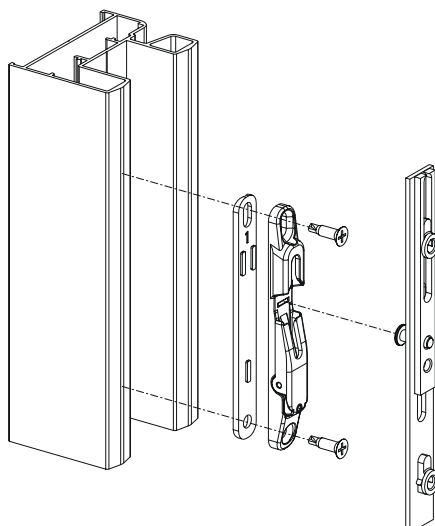

Materiais

calços de adaptação da HASTE no perfil, calços contrafecho e distanciadores do manípulo em poliamida cinza

Parafusos de fixação da HASTE no perfil em aço inoxidável

Contrafechos de tela em aço galvanizado

Dormente para micro ventilação, componente anti-elevação e retrator (se fornecido) em zamak fundido

Dormente micro ventilação