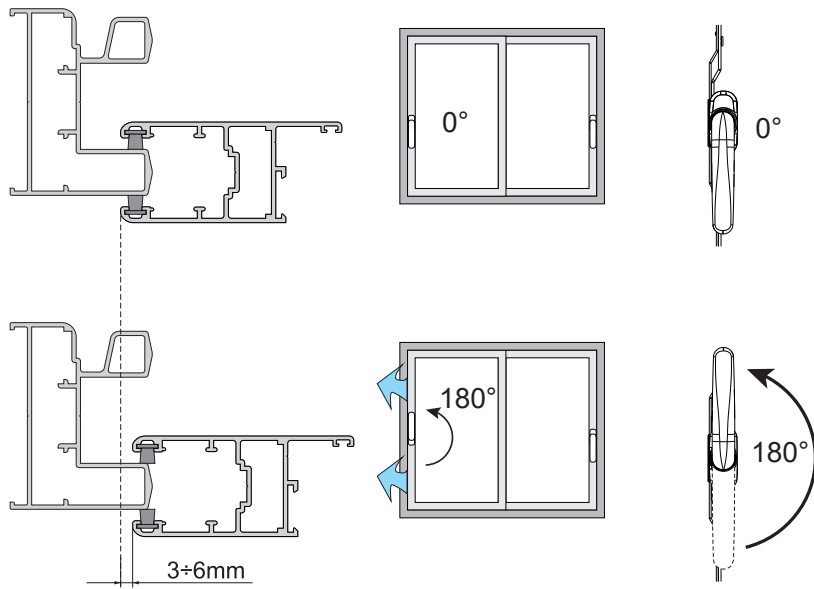

Microventilação