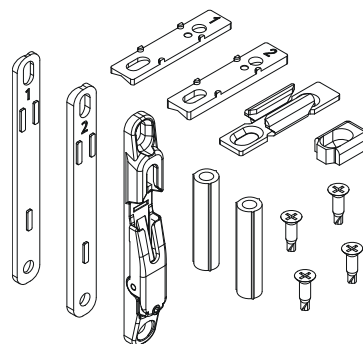

### Materiais

calços de adaptação da HASTE no perfil, calços contrafecho e distanciadores do manípulo em poliamida cinza

Parafusos de fixação da HASTE no perfil em aço inoxidável

Contrafechos de tela em aço galvanizado

Dormente para micro ventilação, componente anti-elevação e retrator (se fornecido) em zamak fundido

Dormente micro ventilação

Microventilação

Regulagem de micro ventilação

Tipo 1

Tipo 2

Tipo 3

Tipo 4