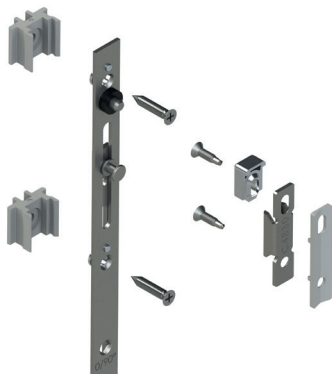

### Funções

O kit de fixação é necessário para aplicar de forma correta e duradoura uma haste Champion com micro ventilação em um sistema de deslizamento específico em alumínio e obter a função de micro-recirculação de ar.

### Características Técnicas

O kit de fixação Champion Plus com micro ventilação está disponível em duas versões:

- para multifecho 2 pontos
- para multifecho 3 pontos

O kit de fixação Champion Plus com micro ventilação geralmente inclui todos os componentes necessários para aplicar a haste de fechamento em um sistema específico de correr de alumínio.

Ao atuar sobre o parafuso sem cabeça colocado frontalmente no dormente, será possível ajustar a quantidade de micro ventilação passando de um cruzamento de folha-marco de +3 mm a +6 mm.

Os espaçadores de adaptação da haste se encaixam nele, facilitando as operações de instalação do sistema de fechamento.