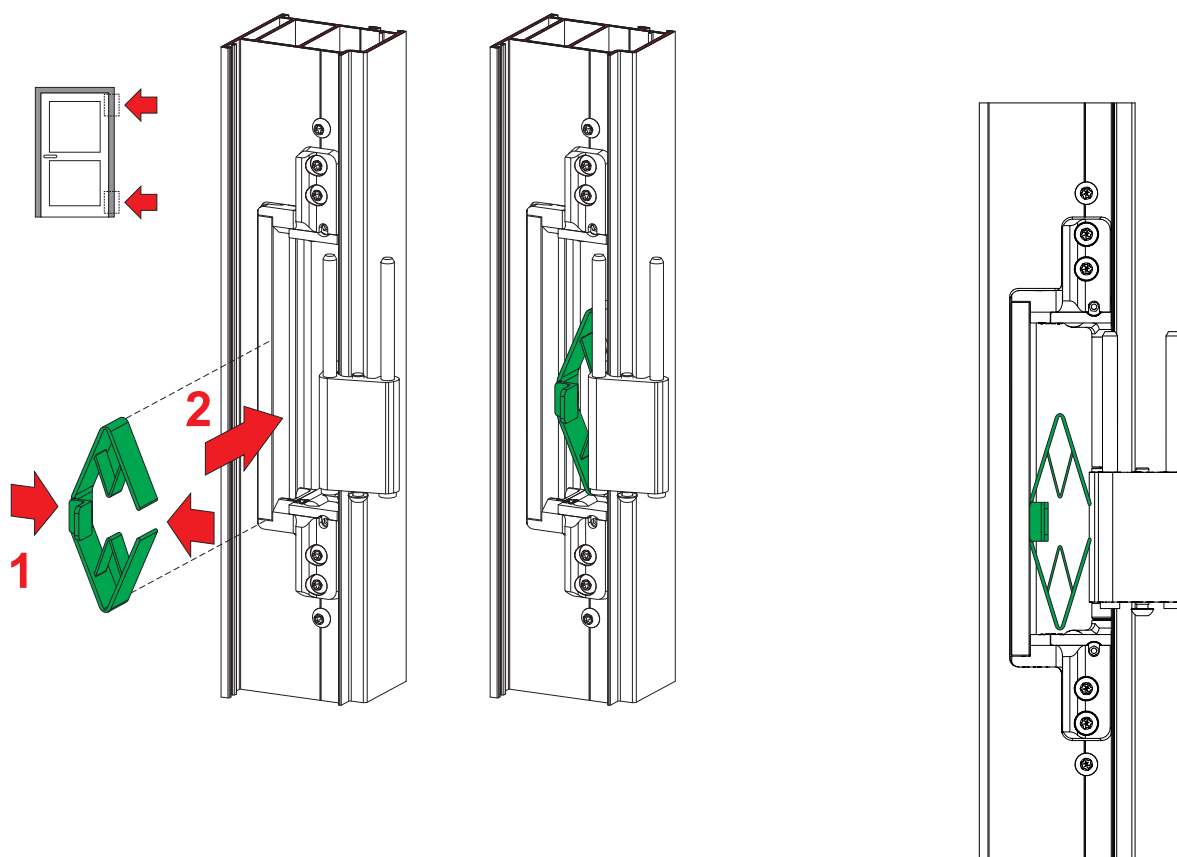

KIT DE INSTALAÇÃO CHIC DOOR

Funções

Gabarito de posicionamento para o alinhamento correto dos corpos da dobradiça marco na fase de inserção da folha.
Facilita a fase de união da folha ao marco, mantendo os pinos dos diferentes corpos da dobradiça perfeitamente alinhados uns com os outros.

Ficha técnica online

Materiais

POM

Código	Descrição	Observação	Base Natural	Anodizado Elox	Pintado	Trend/Ouro Latão	Peças por embalagem
00756	KIT DE INSTALAÇÃO CHIC DOOR		X				20