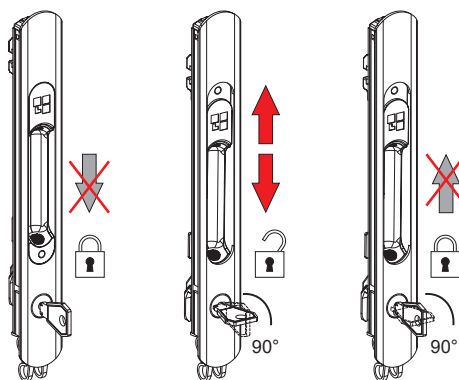

MAÇANETA BRIO EVO KEY

Funções

Maçaneta de encaixar, reversível, com função manual para porta, que realiza o fechamento lateral de folhas de correr.

Ficha técnica online

Características Técnicas

A maçaneta Brio Evo Key permite o cruzamento e a sobreposição das duas folhas e pode ser travada pelo usuário final, através da respectiva chave fornecida ou na posição de fechamento ou na posição de abertura.

A maçaneta Brio Evo Key tem um sistema antielevação que permite a abertura da janela somente através de movimentação da concha cega em poliamida a partir da parte interior.

O produto está disponível com dois modelos diferentes: desenho arredondado e desenho quadrado. Cada modelo está disponível com fixação por mola de 2 dentes ou de 1 dente, solução a ser escolhida de acordo com o tipo de perfil de folha usado.

Chaves em aço galvanizado

Cilindro da chave em zamak

Parafuso allen em aço inox

Mola para função automática em aço harmônico

Mola de fixação inferior em aço C70 Geomet

0288201

0289201

06005

06007

PUXADORES CONCHA

Usinagens no perfil

A: mola de 2 dentes - B: mola de 1 dente

Bloqueio no fechamento e no abertura

Código	Descrição	Desenho	Entrada E [mm]	Mola de fixação	Fechos combinados (Lado interior)	Maçanetas combinadas (Lado exterior)	Base Natural	Anodizado Elox	Pintado	Trend/Ouro Latão	Peças por embalagem
0288201	MAÇANETA BRIO EVO KEY MD	Arredondado	12,5	1 dente (B)	03043 - 03050 - 03064	02966N	X		X		5
0289201	MAÇANETA BRIO EVO KEY	Arredondado	12,5	2 dentes (A)	03043 - 03050 - 03064	02966N	X		X		5
06005	MAÇANETA BRIO EVO KEY	Quadrado	12,5	2 dentes (A)	03043 - 03050 - 03064	02966N	X		X	X	5
06007	MAÇANETA BRIO EVO KEY MD	Quadrado	12,5	1 dente (B)	03043 - 03050 - 03064	02966N	X		X		5