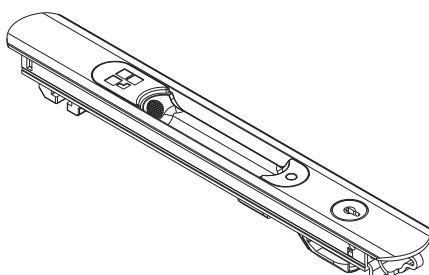

MAÇANETA BRIO EVO KEY

Funções

Maçaneta de encaixar, reversível, com função manual para porta, que realiza o fechamento lateral de folhas de correr.

Ficha técnica online

Características Técnicas

A maçaneta Brio Evo Key permite o cruzamento e a sobreposição das duas folhas e pode ser travada pelo usuário final, através da respectiva chave fornecida ou na posição de fechamento ou na posição de abertura.

A maçaneta Brio Evo Key tem um sistema antielevação que permite a abertura da janela somente através de movimentação da concha cega em poliamida a partir da parte interior.

O produto está disponível com dois modelos diferentes: desenho arredondado e desenho quadrado. Cada modelo está disponível com fixação por mola de 2 dentes ou de 1 dente, solução a ser escolhida de acordo com o tipo de perfil de folha usado.

Chaves em aço galvanizado

Cilindro da chave em zamak

Parafuso allen em aço inox

Mola para função automática em aço harmônico

Mola de fixação inferior em aço C70 Geomet

0288201

0289201

06005

06007

PUXADORES CONCHA

Usinagens no perfil

A: mola de 2 dentes - B: mola de 1 dente

Bloqueio no fechamento e no abertura

Código	Descrição	Desenho	Entrada E [mm]	Mola de fixação	Fechos combinados (Lado interior)	Maçanetas combinadas (Lado exterior)	Base Natural	Anodizado Elox	Pintado	Trend/Ouro Latão	Peças por embalagem
0288201	MAÇANETA BRIO EVO KEY MD	Arredondado	12,5	1 dente (B)	03043 - 03050 - 03064	02966N	X		X		5
0289201	MAÇANETA BRIO EVO KEY	Arredondado	12,5	2 dentes (A)	03043 - 03050 - 03064	02966N	X		X		5
06005	MAÇANETA BRIO EVO KEY	Quadrado	12,5	2 dentes (A)	03043 - 03050 - 03064	02966N	X		X	X	5
06007	MAÇANETA BRIO EVO KEY MD	Quadrado	12,5	1 dente (B)	03043 - 03050 - 03064	02966N	X		X		5