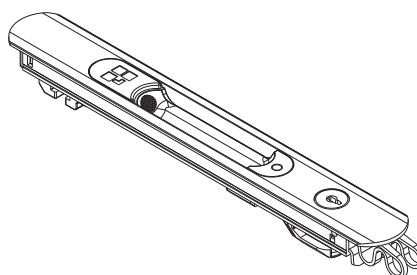

MAÇANETA BRIO EVO KEY

Funções

Maçaneta de encaixar, reversível, com função manual para porta, que realiza o fechamento lateral de folhas de correr.

Ficha técnica online

Características Técnicas

A maçaneta Brio Evo Key permite o cruzamento e a sobreposição das duas folhas e pode ser travada pelo usuário final, através da respectiva chave fornecida ou na posição de fechamento ou na posição de abertura.

A maçaneta Brio Evo Key tem um sistema antielevação que permite a abertura da janela somente através de movimentação da concha cega em poliamida a partir da parte interior.

O produto está disponível com dois modelos diferentes: desenho arredondado e desenho quadrado. Cada modelo está disponível com fixação por mola de 2 dentes ou de 1 dente, solução a ser escolhida de acordo com o tipo de perfil de folha usado.

Chaves em aço galvanizado

Cilindro da chave em zamak

Parafuso allen em aço inox

Mola para função automática em aço harmônico

Mola de fixação inferior em aço C70 Geomet

0288201

0289201

06005

06007

PUXADORES CONCHA

Usinagens no perfil

A: mola de 2 dentes - B: mola de 1 dente

Bloqueio no fechamento e no abertura

Código	Descrição	Desenho	Entrada E [mm]	Mola de fixação	Fechos combinados (Lado interior)	Maçanetas combinadas (Lado exterior)	Base Natural	Anodizado Elox	Pintado	Trend/Ouro Latão	Peças por embalagem
0288201	MAÇANETA BRIO EVO KEY MD	Arredondado	12,5	1 dente (B)	03043 - 03050 - 03064	02966N	X		X		5
0289201	MAÇANETA BRIO EVO KEY	Arredondado	12,5	2 dentes (A)	03043 - 03050 - 03064	02966N	X		X		5
06005	MAÇANETA BRIO EVO KEY	Quadrado	12,5	2 dentes (A)	03043 - 03050 - 03064	02966N	X		X	X	5
06007	MAÇANETA BRIO EVO KEY MD	Quadrado	12,5	1 dente (B)	03043 - 03050 - 03064	02966N	X		X		5