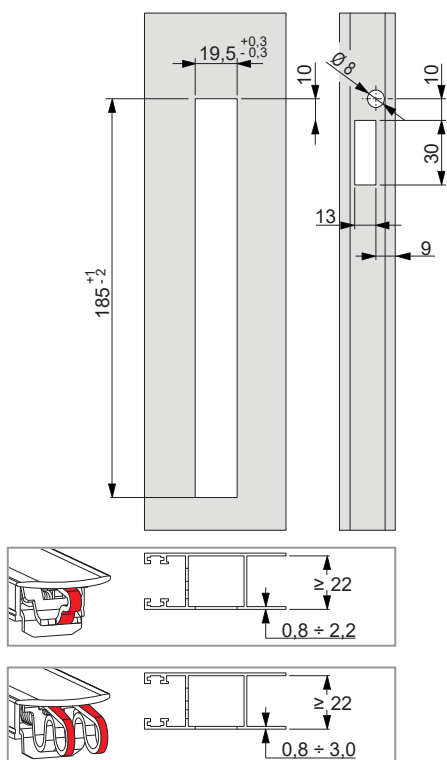

MAÇANETA BRIO EVO KEY

Funções

Maçaneta de encaixar, reversível, com função manual para porta, que realiza o fechamento lateral de folhas de correr.

Ficha técnica online

Características Técnicas

A maçaneta Brio Evo Key permite o cruzamento e a sobreposição das duas folhas e pode ser travada pelo usuário final, através da respectiva chave fornecida ou na posição de fechamento ou na posição de abertura.

06007

PUXADORES CONCHA

Usinagens no perfil

A: mola de 2 dentes - B: mola de 1 dente

Bloqueio no fechamento e no abertura

Código	Descrição	Desenho	Entrada E [mm]	Mola de fixação	Fechos combinados (Lado interior)	Maçanetas combinadas (Lado exterior)	Base Natural	Anodizado Elox	Pintado	Trend/Ouro Latão	Peças por embalagem
0288201	MAÇANETA BRIO EVO KEY MD	Arredondado	12,5	1 dente (B)	03043 - 03050 - 03064	02966N	X		X		5
0289201	MAÇANETA BRIO EVO KEY	Arredondado	12,5	2 dentes (A)	03043 - 03050 - 03064	02966N	X		X		5
06005	MAÇANETA BRIO EVO KEY	Quadrado	12,5	2 dentes (A)	03043 - 03050 - 03064	02966N	X		X	X	5
06007	MAÇANETA BRIO EVO KEY MD	Quadrado	12,5	1 dente (B)	03043 - 03050 - 03064	02966N	X		X		5