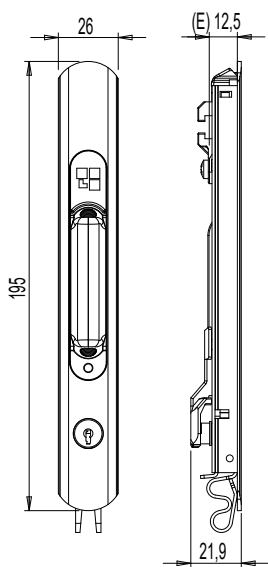

MAÇANETA BRIO EVO KEY

Funções

Maçaneta de encaixar, reversível, com função manual para porta, que realiza o fechamento lateral de folhas de correr.

Ficha técnica online

Características Técnicas

A maçaneta Brio Evo Key permite o cruzamento e a sobreposição das duas folhas e pode ser travada pelo usuário final, através da respectiva chave fornecida ou na posição de fechamento ou na posição de abertura.

O cilindro é fornecido com chaves iguais. Sob solicitação é possível ter chaves diferentes com 50 combinações diferentes.

Materiais

Corpo em alumínio extrudado

Cursor em zamak moldado galvanizado branco

Concha cega de acionamento em poliamida

Chaves em aço galvanizado

Cilindro da chave em zamak

Parafuso allen em aço inox

Mola para função automática em aço harmônico

Mola de fixação inferior em aço C70 Geomet

0288201

0289201

06005

06007

PUXADORES CONCHA

Usinagens no perfil

A: mola de 2 dentes - B: mola de 1 dente

Bloqueio no fechamento e no abertura

Código	Descrição	Desenho	Entrada E [mm]	Mola de fixação	Fechos combinados (Lado interior)	Maçanetas combinadas (Lado exterior)	Base Natural	Anodizado Elox	Pintado	Trend/Ouro Latão	Peças por embalagem
0288201	MAÇANETA BRIO EVO KEY MD	Arredondado	12,5	1 dente (B)	03043 - 03050 - 03064	02966N	X		X		5
0289201	MAÇANETA BRIO EVO KEY	Arredondado	12,5	2 dentes (A)	03043 - 03050 - 03064	02966N	X		X		5
06005	MAÇANETA BRIO EVO KEY	Quadrado	12,5	2 dentes (A)	03043 - 03050 - 03064	02966N	X		X	X	5
06007	MAÇANETA BRIO EVO KEY MD	Quadrado	12,5	1 dente (B)	03043 - 03050 - 03064	02966N	X		X		5