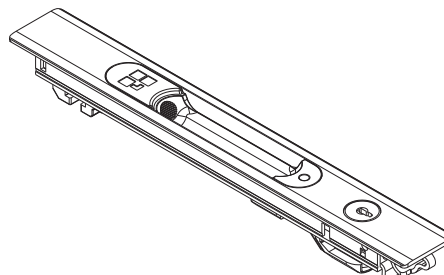

MAÇANETA BRIO EVO KEY

Funções

Maçaneta de encaixar, reversível, com função manual para porta, que realiza o fechamento lateral de folhas de correr.

Ficha técnica online

Características Técnicas

A maçaneta Brio Evo Key permite o cruzamento e a sobreposição das duas folhas e pode ser travada pelo usuário final, através da respectiva chave fornecida ou na posição de fechamento ou na posição de abertura.

A maçaneta Brio Evo Key tem um sistema antielevação que permite a abertura da janela somente através de movimentação da concha cega em poliamida a partir da parte interior.

O produto está disponível com dois modelos diferentes: desenho arredondado e desenho quadrado. Cada modelo está disponível com fixação por mola de 2 dentes ou de 1 dente, solução a ser escolhida de acordo com o tipo de perfil de folha usado.

Chaves em aço galvanizado

Cilindro da chave em zamak

Parafuso allen em aço inox

Mola para função automática em aço harmônico

Mola de fixação inferior em aço C70 Geomet

0288201

0289201

06005

06007

PUXADORES CONCHA

Usinagens no perfil

A: mola de 2 dentes - B: mola de 1 dente

Bloqueio no fechamento e no abertura

Código	Descrição	Desenho	Entrada E [mm]	Mola de fixação	Fechos combinados (Lado interior)	Maçanetas combinadas (Lado exterior)	Base Natural	Anodizado Elox	Pintado	Trend/Ouro Latão	Peças por embalagem
0288201	MAÇANETA BRIO EVO KEY MD	Arredondado	12,5	1 dente (B)	03043 - 03050 - 03064	02966N	X		X		5
0289201	MAÇANETA BRIO EVO KEY	Arredondado	12,5	2 dentes (A)	03043 - 03050 - 03064	02966N	X		X		5
06005	MAÇANETA BRIO EVO KEY	Quadrado	12,5	2 dentes (A)	03043 - 03050 - 03064	02966N	X		X	X	5
06007	MAÇANETA BRIO EVO KEY MD	Quadrado	12,5	1 dente (B)	03043 - 03050 - 03064	02966N	X		X		5