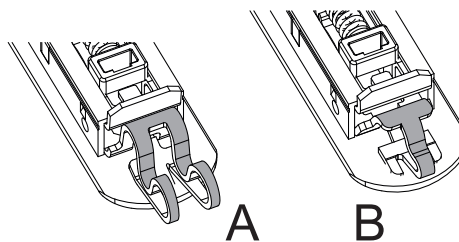

MAÇANETA BRIO EVO KEY

Funções

Maçaneta de encaixar, reversível, com função manual para porta, que realiza o fechamento lateral de folhas de correr.

Ficha técnica online

Características Técnicas

A maçaneta Brio Evo Key permite o cruzamento e a sobreposição das duas folhas e pode ser travada pelo usuário final, através da respectiva chave fornecida ou na posição de fechamento ou na posição de abertura.

A maçaneta Brio Evo Key tem um sistema antielevação que permite a abertura da janela somente através de movimentação da concha cega em poliamida a partir da parte interior.

O produto está disponível com dois modelos diferentes: desenho arredondado e desenho quadrado. Cada modelo está disponível com fixação por mola de 2 dentes ou de 1 dente, solução a ser escolhida de acordo com o tipo de perfil de folha usado.

06007

PUXADORES CONCHA

Usinagens no perfil

A: mola de 2 dentes - B: mola de 1 dente

Bloqueio no fechamento e no abertura

Código	Descrição	Desenho	Entrada E [mm]	Mola de fixação	Fechos combinados (Lado interior)	Maçanetas combinadas (Lado exterior)	Base Natural	Anodizado Elox	Pintado	Trend/Ouro Latão	Peças por embalagem
0288201	MAÇANETA BRIO EVO KEY MD	Arredondado	12,5	1 dente (B)	03043 - 03050 - 03064	02966N	X		X		5
0289201	MAÇANETA BRIO EVO KEY	Arredondado	12,5	2 dentes (A)	03043 - 03050 - 03064	02966N	X		X		5
06005	MAÇANETA BRIO EVO KEY	Quadrado	12,5	2 dentes (A)	03043 - 03050 - 03064	02966N	X		X	X	5
06007	MAÇANETA BRIO EVO KEY MD	Quadrado	12,5	1 dente (B)	03043 - 03050 - 03064	02966N	X		X		5