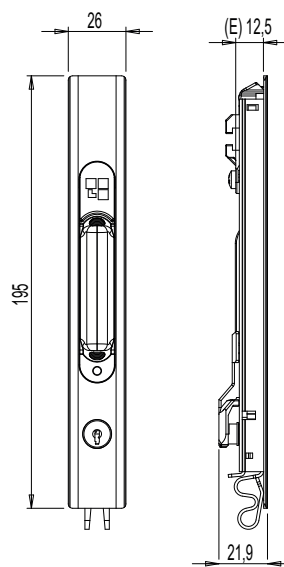

MAÇANETA BRIO EVO KEY

Funções

Maçaneta de encaixar, reversível, com função manual para porta, que realiza o fechamento lateral de folhas de correr.

Ficha técnica online

Características Técnicas

A maçaneta Brio Evo Key permite o cruzamento e a sobreposição das duas folhas e pode ser travada pelo usuário final, através da respectiva chave fornecida ou na posição de fechamento ou na posição de abertura.

A maçaneta Brio Evo Key tem um sistema antielevação que permite a abertura da janela somente através de movimentação da concha cega em poliamida a partir da parte interior.

O produto está disponível com dois modelos diferentes: desenho arredondado e desenho quadrado. Cada modelo está disponível com fixação por mola de 2 dentes ou de 1 dente, solução a ser escolhida de acordo com o tipo de perfil de folha usado.

Chaves em aço galvanizado

Cilindro da chave em zamak

Parafuso allen em aço inox

Mola para função automática em aço harmônico

Mola de fixação inferior em aço C70 Geomet

0288201

0289201

06005

06007

PUXADORES CONCHA

Usinagens no perfil

A: mola de 2 dentes - B: mola de 1 dente

Bloqueio no fechamento e no abertura

Código	Descrição	Desenho	Entrada E [mm]	Mola de fixação	Fechos combinados (Lado interior)	Maçanetas combinadas (Lado exterior)	Base Natural	Anodizado Elox	Pintado	Trend/Ouro Latão	Peças por embalagem
0288201	MAÇANETA BRIO EVO KEY MD	Arredondado	12,5	1 dente (B)	03043 - 03050 - 03064	02966N	X		X		5
0289201	MAÇANETA BRIO EVO KEY	Arredondado	12,5	2 dentes (A)	03043 - 03050 - 03064	02966N	X		X		5
06005	MAÇANETA BRIO EVO KEY	Quadrado	12,5	2 dentes (A)	03043 - 03050 - 03064	02966N	X		X	X	5
06007	MAÇANETA BRIO EVO KEY MD	Quadrado	12,5	1 dente (B)	03043 - 03050 - 03064	02966N	X		X		5