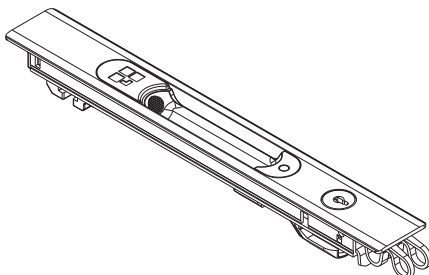

MAÇANETA BRIO EVO KEY

Funções

Maçaneta de encaixar, reversível, com função manual para porta, que realiza o fechamento lateral de folhas de correr.

Ficha técnica online

Características Técnicas

A maçaneta Brio Evo Key permite o cruzamento e a sobreposição das duas folhas e pode ser travada pelo usuário final, através da respectiva chave fornecida ou na posição de fechamento ou na posição de abertura.

A maçaneta Brio Evo Key tem um sistema antielevação que permite a abertura da janela somente através de movimentação da concha cega em poliamida a partir da parte interior.

O produto está disponível com dois modelos diferentes: desenho arredondado e desenho quadrado. Cada modelo está disponível com fixação por mola de 2 dentes ou de 1 dente, solução a ser escolhida de acordo com o tipo de perfil de folha usado.

Chaves em aço galvanizado

Cilindro da chave em zamak

Parafuso allen em aço inox

Mola para função automática em aço harmônico

Mola de fixação inferior em aço C70 Geomet

0288201

0289201

06005

06007

PUXADORES CONCHA

Usinagens no perfil

A: mola de 2 dentes - B: mola de 1 dente

Bloqueio no fechamento e no abertura

Código	Descrição	Desenho	Entrada E [mm]	Mola de fixação	Fechos combinados (Lado interior)	Maçanetas combinadas (Lado exterior)	Base Natural	Anodizado Elox	Pintado	Trend/Ouro Latão	Peças por embalagem
0288201	MAÇANETA BRIO EVO KEY MD	Arredondado	12,5	1 dente (B)	03043 - 03050 - 03064	02966N	X		X		5
0289201	MAÇANETA BRIO EVO KEY	Arredondado	12,5	2 dentes (A)	03043 - 03050 - 03064	02966N	X		X		5
06005	MAÇANETA BRIO EVO KEY	Quadrado	12,5	2 dentes (A)	03043 - 03050 - 03064	02966N	X		X	X	5
06007	MAÇANETA BRIO EVO KEY MD	Quadrado	12,5	1 dente (B)	03043 - 03050 - 03064	02966N	X		X		5