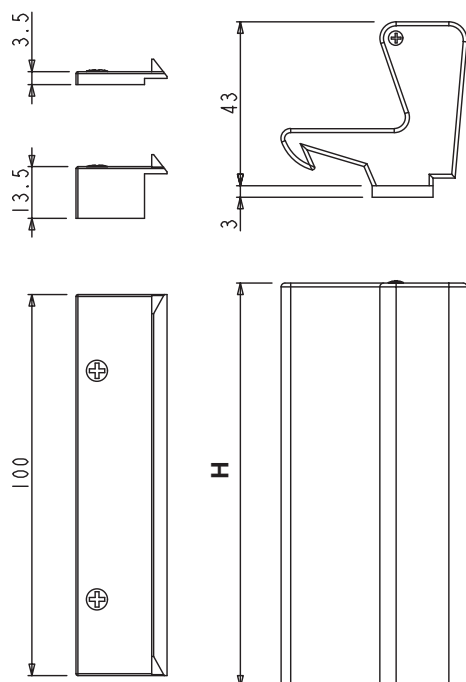

### Funções

Maçaneta de transporte externa, com bloqueio em clique, para aplicar lateralmente nas portas de correr em alumínio.

Ficha técnica online

### Características Técnicas

O desengate da maçaneta e a abertura da folha são realizadas com a pressão lateral simples.

Disponível com Bloco em fechamento H de 106 e 181 mm (girando o dispositivo adequado) ou sem bloco H=106 mm.

### Materiais

Corpo da maçaneta em alumínio extrudado  
Carter, reencontro e espessor em poliamida preta  
Mola de aço zincado

Código	Descrição	Bloco de fecho	Altura H da maçaneta	Base Natural	Anodizado Elox	Pintado	Trend/Ouro Latão	Peças por embalagem
03172	PUXADOR BUTTERFLY	NÃO	106	X	X	X		20
03177	PUXADOR BUTTERFLY	SIM	181	X	X	X		20