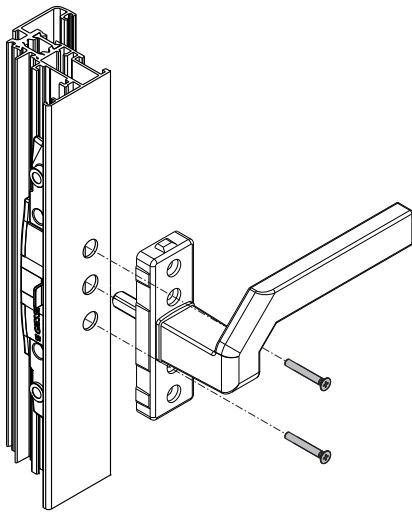

### Características Técnicas

As martelinas Kora deslocadas são vendidas em versão direita ou esquerda e se combinam com as movimentações internas Giesse.

Possuem posicionador para a parada da rotação a 90° e 180° e dispõem de um pino quadrado não removível, para a transmissão do movimento, com seção de 7 mm.

O comprimento do pino é, eventualmente, variável sob pedido. A distância de fixação das martelinas é de 43 mm (padrão)

Na caixa das Martelinas Kora deslocadas com roseta grande, existem 2 orifícios adicionais para o caso de se querer usar dois parafusos autorroscantes (não fornecidos) para reforçar a fixação da martelina ao ao perfil da folha.

### Materiais

Cabo em alumínio

Quadro e parafusos em aço galvanizado

Usinagem

A = Torre antirrotação da caixa

00992

Código	Descrição	Versão	Torre antirrotação da caixa (A)	Seção do perfil	Base Natural	Amodizado Elox	Pintado	Trend/Ouro Latão	Peças por embalagem
00992	MARTELINA KORA DESLOCADA	Par	Não	C001-C002-C003-C004-C-005-C006-C007-C009-C-010-C011-C012-C013-C-014-C015-C016-C017-P-001-P002-P003-P004-P-005-P006-P007-P008-P-009-P010	X		X	X	5
0099611	MARTELINA KORA DESLOCADA	Direita	Sim	C001-C002-C003-C004-C-005-C006-C010-C012-C-013-C014-C015-C016-C-017-P001-P002-P003-P-005-P006-P007-P008-P-009-P010	X		X	X	5
0099621	MARTELINA KORA DESLOCADA	Esquerda	Sim	C001-C002-C003-C004-C-005-C006-C010-C012-C-013-C014-C015-C016-C-017-P001-P002-P003-P-005-P006-P007-P008-P-009-P010	X		X	X	5
0304911	MARTELINA KORA DESLOCADA DE ROSETA GRANDE	Direita	Sim	C001-C002-C003-C004-C-005-C006-C010-C012-C-013-C014-C015-C016-C-017-P001-P002-P004-P-005-P006-P007-P008-P-009-P010	X		X	X	5
0304921	MARTELINA KORA DESLOCADA DE ROSETA GRANDE	Esquerda	Sim	C001-C002-C003-C004-C-005-C006-C010-C012-C-013-C014-C015-C016-C-017-P001-P002-P004-P-005-P006-P007-P008-P-009-P010	X		X	X	5