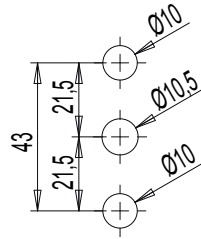

O comprimento do pino é, eventualmente, variável sob pedido. A distância de fixação das martelinas é de 43 mm (padrão)

Na caixa das Martelinas Kora deslocadas com roseta grande, existem 2 orifícios adicionais para o caso de se querer usar dois parafusos autorroscantes (não fornecidos) para reforçar a fixação da martelina ao ao perfil da folha.

### Materiais

Cabo em alumínio

Quadro e parafusos em aço galvanizado

Usinagem

A = Torre antirrotação da caixa

00992

Código	Descrição	Versão	Torre antirrotação da caixa (A)	Seção do perfil	Base Natural	Amodizado Elox	Pintado	Trend/Ouro Latão	Peças por embalagem
00992	MARTELINA KORA DESLOCADA	Par	Não	C001-C002-C003-C004-C-005-C006-C007-C009-C-010-C011-C012-C013-C-014-C015-C016-C017-P-001-P002-P003-P004-P-005-P006-P007-P008-P-009-P010	X		X	X	5
0099611	MARTELINA KORA DESLOCADA	Direita	Sim	C001-C002-C003-C004-C-005-C006-C010-C012-C-013-C014-C015-C016-C-017-P001-P002-P003-P-005-P006-P007-P008-P-009-P010	X		X	X	5
0099621	MARTELINA KORA DESLOCADA	Esquerda	Sim	C001-C002-C003-C004-C-005-C006-C010-C012-C-013-C014-C015-C016-C-017-P001-P002-P003-P-005-P006-P007-P008-P-009-P010	X		X	X	5
0304911	MARTELINA KORA DESLOCADA DE ROSETA GRANDE	Direita	Sim	C001-C002-C003-C004-C-005-C006-C010-C012-C-013-C014-C015-C016-C-017-P001-P002-P004-P-005-P006-P007-P008-P-009-P010	X		X	X	5
0304921	MARTELINA KORA DESLOCADA DE ROSETA GRANDE	Esquerda	Sim	C001-C002-C003-C004-C-005-C006-C010-C012-C-013-C014-C015-C016-C-017-P001-P002-P004-P-005-P006-P007-P008-P-009-P010	X		X	X	5