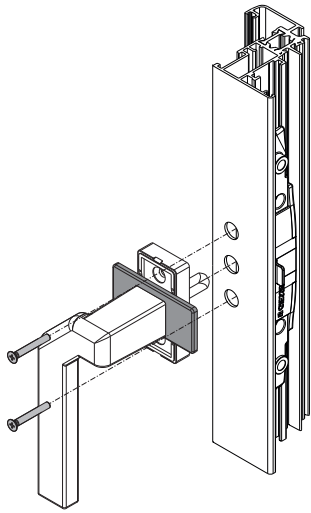

### Características Técnicas

As martelinas Kora deslocadas são vendidas em versão direita ou esquerda e se combinam com as movimentações internas Giesse.

Possuem posicionador para a parada da rotação a 90° e 180° e dispõem de um pino quadrado não removível, para a transmissão do movimento, com seção de 7 mm.

O comprimento do pino é, eventualmente, variável sob pedido. A distância de fixação das martelinas é de 43 mm (padrão)

Na caixa das Martelinas Kora deslocadas com roseta grande, existem 2 orifícios adicionais para o caso de se querer usar dois parafusos autorroscantes (não fornecidos) para reforçar a fixação da martelina ao ao perfil da folha.

### Materiais

Cabo em alumínio

Quadro e parafusos em aço galvanizado

Usinagem

A = Torre antirrotação da caixa

00992

Código	Descrição	Versão	Torre antirrotação da caixa (A)	Seção do perfil	Base Natural	Amodizado Elox	Pintado	Trend/Ouro Latão	Peças por embalagem
00992	MARTELINA KORA DESLOCADA	Par	Não	C001-C002-C003-C004-C-005-C006-C007-C009-C-010-C011-C012-C013-C-014-C015-C016-C017-P-001-P002-P003-P004-P-005-P006-P007-P008-P-009-P010	X		X	X	5
0099611	MARTELINA KORA DESLOCADA	Direita	Sim	C001-C002-C003-C004-C-005-C006-C010-C012-C-013-C014-C015-C016-C-017-P001-P002-P003-P-005-P006-P007-P008-P-009-P010	X		X	X	5
0099621	MARTELINA KORA DESLOCADA	Esquerda	Sim	C001-C002-C003-C004-C-005-C006-C010-C012-C-013-C014-C015-C016-C-017-P001-P002-P003-P-005-P006-P007-P008-P-009-P010	X		X	X	5
0304911	MARTELINA KORA DESLOCADA DE ROSETA GRANDE	Direita	Sim	C001-C002-C003-C004-C-005-C006-C010-C012-C-013-C014-C015-C016-C-017-P001-P002-P004-P-005-P006-P007-P008-P-009-P010	X		X	X	5
0304921	MARTELINA KORA DESLOCADA DE ROSETA GRANDE	Esquerda	Sim	C001-C002-C003-C004-C-005-C006-C010-C012-C-013-C014-C015-C016-C-017-P001-P002-P004-P-005-P006-P007-P008-P-009-P010	X		X	X	5