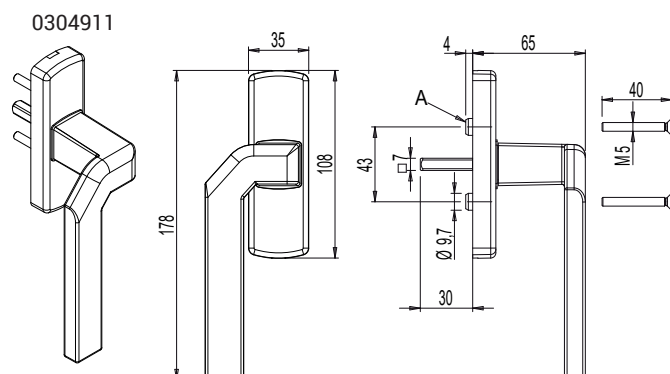

### Características Técnicas

As martelinas Kora deslocadas são vendidas em versão direita ou esquerda e se combinam com as movimentações internas Giesse.

Possuem posicionador para a parada da rotação a 90° e 180° e dispõem de um pino quadrado não removível, para a transmissão do movimento, com seção de 7 mm.

O comprimento do pino é, eventualmente, variável sob pedido. A distância de fixação das martelinas é de 43 mm (padrão)

Na caixa das Martelinas Kora deslocadas com roseta grande, existem 2 orifícios adicionais para o caso de se querer usar dois parafusos autorroscantes (não fornecidos) para reforçar a fixação da martelina ao ao perfil da folha.

### Materiais

Cabo em alumínio

Quadro e parafusos em aço galvanizado

Usinagem

A = Torre antirrotação da caixa

00992

Código	Descrição	Versão	Torre antirrotação da caixa (A)	Seção do perfil	Base Natural	Amodizado Elox	Pintado	Trend/Ouro Latão	Peças por embalagem
00992	MARTELINA KORA DESLOCADA	Par	Não	C001-C002-C003-C004-C-005-C006-C007-C009-C-010-C011-C012-C013-C-014-C015-C016-C017-P-001-P002-P003-P004-P-005-P006-P007-P008-P-009-P010	X		X	X	5
0099611	MARTELINA KORA DESLOCADA	Direita	Sim	C001-C002-C003-C004-C-005-C006-C010-C012-C-013-C014-C015-C016-C-017-P001-P002-P003-P-005-P006-P007-P008-P-009-P010	X		X	X	5
0099621	MARTELINA KORA DESLOCADA	Esquerda	Sim	C001-C002-C003-C004-C-005-C006-C010-C012-C-013-C014-C015-C016-C-017-P001-P002-P003-P-005-P006-P007-P008-P-009-P010	X		X	X	5
0304911	MARTELINA KORA DESLOCADA DE ROSETA GRANDE	Direita	Sim	C001-C002-C003-C004-C-005-C006-C010-C012-C-013-C014-C015-C016-C-017-P001-P002-P004-P-005-P006-P007-P008-P-009-P010	X		X	X	5
0304921	MARTELINA KORA DESLOCADA DE ROSETA GRANDE	Esquerda	Sim	C001-C002-C003-C004-C-005-C006-C010-C012-C-013-C014-C015-C016-C-017-P001-P002-P004-P-005-P006-P007-P008-P-009-P010	X		X	X	5