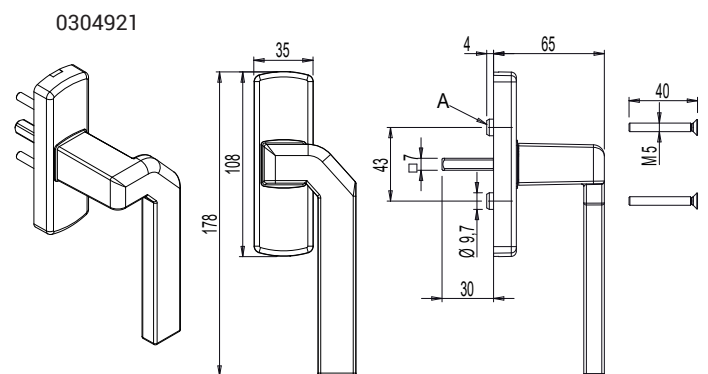

### Características Técnicas

As martelinas Kora deslocadas são vendidas em versão direita ou esquerda e se combinam com as movimentações internas Giesse.

Possuem posicionador para a parada da rotação a 90° e 180° e dispõem de um pino quadrado não removível, para a transmissão do movimento, com seção de 7 mm.

O comprimento do pino é, eventualmente, variável sob pedido. A distância de fixação das martelinas é de 43 mm (padrão)

Na caixa das Martelinas Kora deslocadas com roseta grande, existem 2 orifícios adicionais para o caso de se querer usar dois parafusos autorroscantes (não fornecidos) para reforçar a fixação da martelina ao ao perfil da folha.

### Materiais

Cabo em alumínio

Quadro e parafusos em aço galvanizado

Usinagem

A = Torre antirrotação da caixa

00992

Código	Descrição	Versão	Torre antirrotação da caixa (A)	Seção do perfil	Base Natural	Amodizado Elox	Pintado	Trend/Ouro Latão	Peças por embalagem
00992	MARTELINA KORA DESLOCADA	Par	Não	C001-C002-C003-C004-C-005-C006-C007-C009-C-010-C011-C012-C013-C-014-C015-C016-C017-P-001-P002-P003-P004-P-005-P006-P007-P008-P-009-P010	X		X	X	5
0099611	MARTELINA KORA DESLOCADA	Direita	Sim	C001-C002-C003-C004-C-005-C006-C010-C012-C-013-C014-C015-C016-C-017-P001-P002-P003-P-005-P006-P007-P008-P-009-P010	X		X	X	5
0099621	MARTELINA KORA DESLOCADA	Esquerda	Sim	C001-C002-C003-C004-C-005-C006-C010-C012-C-013-C014-C015-C016-C-017-P001-P002-P003-P-005-P006-P007-P008-P-009-P010	X		X	X	5
0304911	MARTELINA KORA DESLOCADA DE ROSETA GRANDE	Direita	Sim	C001-C002-C003-C004-C-005-C006-C010-C012-C-013-C014-C015-C016-C-017-P001-P002-P004-P-005-P006-P007-P008-P-009-P010	X		X	X	5
0304921	MARTELINA KORA DESLOCADA DE ROSETA GRANDE	Esquerda	Sim	C001-C002-C003-C004-C-005-C006-C010-C012-C-013-C014-C015-C016-C-017-P001-P002-P004-P-005-P006-P007-P008-P-009-P010	X		X	X	5