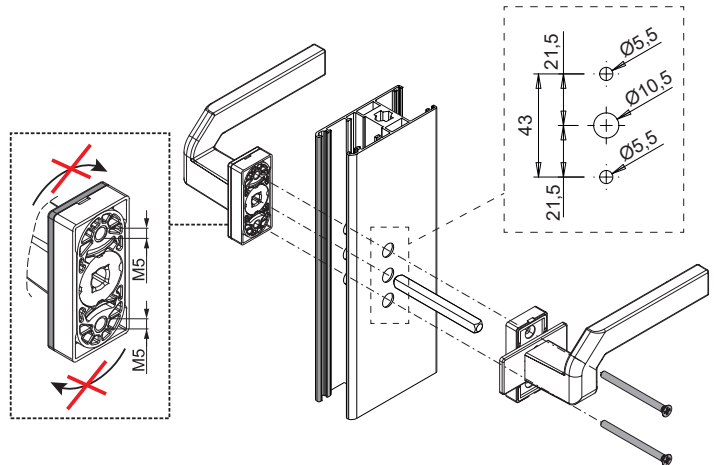

O comprimento do pino é, eventualmente, variável sob pedido. A distância de fixação das martelinas é de 43 mm (padrão)

Na caixa das Martelinas Kora deslocadas com roseta grande, existem 2 orifícios adicionais para o caso de se querer usar dois parafusos autorroscantes (não fornecidos) para reforçar a fixação da martelina ao ao perfil da folha.

### Materiais

Cabo em alumínio

Quadro e parafusos em aço galvanizado

Usinagem

A = Torre antirrotação da caixa

00992

Código	Descrição	Versão	Torre antirrotação da caixa (A)	Seção do perfil	Base Natural	Amodizado Elox	Pintado	Trend/Ouro Latão	Peças por embalagem
00992	MARTELINA KORA DESLOCADA	Par	Não	C001-C002-C003-C004-C-005-C006-C007-C009-C-010-C011-C012-C013-C-014-C015-C016-C017-P-001-P002-P003-P004-P-005-P006-P007-P008-P-009-P010	X		X	X	5
0099611	MARTELINA KORA DESLOCADA	Direita	Sim	C001-C002-C003-C004-C-005-C006-C010-C012-C-013-C014-C015-C016-C-017-P001-P002-P003-P-005-P006-P007-P008-P-009-P010	X		X	X	5
0099621	MARTELINA KORA DESLOCADA	Esquerda	Sim	C001-C002-C003-C004-C-005-C006-C010-C012-C-013-C014-C015-C016-C-017-P001-P002-P003-P-005-P006-P007-P008-P-009-P010	X		X	X	5
0304911	MARTELINA KORA DESLOCADA DE ROSETA GRANDE	Direita	Sim	C001-C002-C003-C004-C-005-C006-C010-C012-C-013-C014-C015-C016-C-017-P001-P002-P004-P-005-P006-P007-P008-P-009-P010	X		X	X	5
0304921	MARTELINA KORA DESLOCADA DE ROSETA GRANDE	Esquerda	Sim	C001-C002-C003-C004-C-005-C006-C010-C012-C-013-C014-C015-C016-C-017-P001-P002-P004-P-005-P006-P007-P008-P-009-P010	X		X	X	5