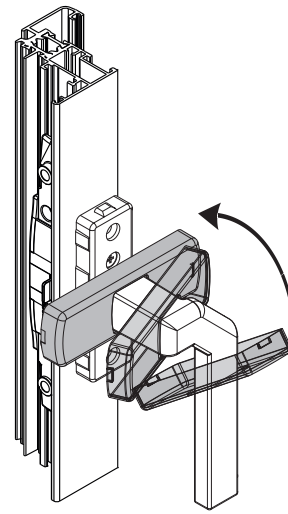

### Características Técnicas

As martelinas Kora deslocadas são vendidas em versão direita ou esquerda e se combinam com as movimentações internas Giesse.

Possuem posicionador para a parada da rotação a 90° e 180° e dispõem de um pino quadrado não removível, para a transmissão do movimento, com seção de 7 mm.

O comprimento do pino é, eventualmente, variável sob pedido. A distância de fixação das martelinas é de 43 mm (padrão)

Na caixa das Martelinas Kora deslocadas com roseta grande, existem 2 orifícios adicionais para o caso de se querer usar dois parafusos autorroscantes (não fornecidos) para reforçar a fixação da martelina ao ao perfil da folha.

### Materiais

Cabo em alumínio

Quadro e parafusos em aço galvanizado

Usinagem

A = Torre antirrotação da caixa

00992

Código	Descrição	Versão	Torre antirrotação da caixa (A)	Seção do perfil	Base Natural	Amodizado Elox	Pintado	Trend/Ouro Latão	Peças por embalagem
00992	MARTELINA KORA DESLOCADA	Par	Não	C001-C002-C003-C004-C-005-C006-C007-C009-C-010-C011-C012-C013-C-014-C015-C016-C017-P-001-P002-P003-P004-P-005-P006-P007-P008-P-009-P010	X		X	X	5
0099611	MARTELINA KORA DESLOCADA	Direita	Sim	C001-C002-C003-C004-C-005-C006-C010-C012-C-013-C014-C015-C016-C-017-P001-P002-P003-P-005-P006-P007-P008-P-009-P010	X		X	X	5
0099621	MARTELINA KORA DESLOCADA	Esquerda	Sim	C001-C002-C003-C004-C-005-C006-C010-C012-C-013-C014-C015-C016-C-017-P001-P002-P003-P-005-P006-P007-P008-P-009-P010	X		X	X	5
0304911	MARTELINA KORA DESLOCADA DE ROSETA GRANDE	Direita	Sim	C001-C002-C003-C004-C-005-C006-C010-C012-C-013-C014-C015-C016-C-017-P001-P002-P004-P-005-P006-P007-P008-P-009-P010	X		X	X	5
0304921	MARTELINA KORA DESLOCADA DE ROSETA GRANDE	Esquerda	Sim	C001-C002-C003-C004-C-005-C006-C010-C012-C-013-C014-C015-C016-C-017-P001-P002-P004-P-005-P006-P007-P008-P-009-P010	X		X	X	5