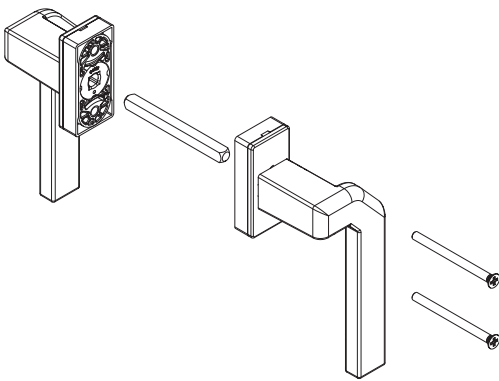

### Características Técnicas

As martelinas Kora deslocadas são vendidas em versão direita ou esquerda e se combinam com as movimentações internas Giesse.

Possuem posicionador para a parada da rotação a 90° e 180° e dispõem de um pino quadrado não removível, para a transmissão do movimento, com seção de 7 mm.

O comprimento do pino é, eventualmente, variável sob pedido. A distância de fixação das martelinas é de 43 mm (padrão)

Na caixa das Martelinas Kora deslocadas com roseta grande, existem 2 orifícios adicionais para o caso de se querer usar dois parafusos autorroscantes (não fornecidos) para reforçar a fixação da martelina ao ao perfil da folha.

### Materiais

Cabo em alumínio

Quadro e parafusos em aço galvanizado

Usinagem

A = Torre antirrotação da caixa

00992

Código	Descrição	Versão	Torre antirrotação da caixa (A)	Seção do perfil	Base Natural	Amodizado Elox	Pintado	Trend/Ouro Latão	Peças por embalagem
00992	MARTELINA KORA DESLOCADA	Par	Não	C001-C002-C003-C004-C-005-C006-C007-C009-C-010-C011-C012-C013-C-014-C015-C016-C017-P-001-P002-P003-P004-P-005-P006-P007-P008-P-009-P010	X		X	X	5
0099611	MARTELINA KORA DESLOCADA	Direita	Sim	C001-C002-C003-C004-C-005-C006-C010-C012-C-013-C014-C015-C016-C-017-P001-P002-P003-P-005-P006-P007-P008-P-009-P010	X		X	X	5
0099621	MARTELINA KORA DESLOCADA	Esquerda	Sim	C001-C002-C003-C004-C-005-C006-C010-C012-C-013-C014-C015-C016-C-017-P001-P002-P003-P-005-P006-P007-P008-P-009-P010	X		X	X	5
0304911	MARTELINA KORA DESLOCADA DE ROSETA GRANDE	Direita	Sim	C001-C002-C003-C004-C-005-C006-C010-C012-C-013-C014-C015-C016-C-017-P001-P002-P004-P-005-P006-P007-P008-P-009-P010	X		X	X	5
0304921	MARTELINA KORA DESLOCADA DE ROSETA GRANDE	Esquerda	Sim	C001-C002-C003-C004-C-005-C006-C010-C012-C-013-C014-C015-C016-C-017-P001-P002-P004-P-005-P006-P007-P008-P-009-P010	X		X	X	5