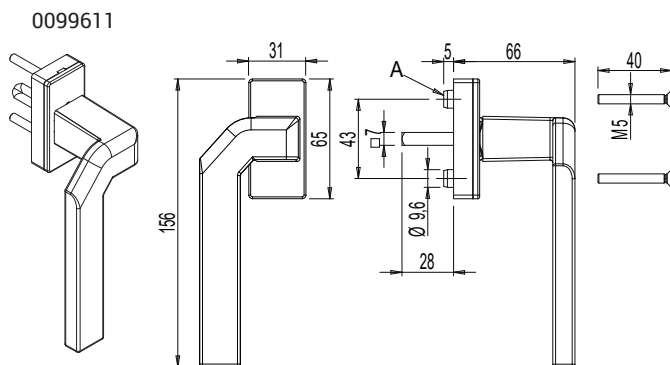

### Características Técnicas

As martelinas Kora deslocadas são vendidas em versão direita ou esquerda e se combinam com as movimentações internas Giesse.

Possuem posicionador para a parada da rotação a 90° e 180° e dispõem de um pino quadrado não removível, para a transmissão do movimento, com seção de 7 mm.

O comprimento do pino é, eventualmente, variável sob pedido. A distância de fixação das martelinas é de 43 mm (padrão)

Na caixa das Martelinas Kora deslocadas com roseta grande, existem 2 orifícios adicionais para o caso de se querer usar dois parafusos autorroscantes (não fornecidos) para reforçar a fixação da martelina ao ao perfil da folha.

### Materiais

Cabo em alumínio

Quadro e parafusos em aço galvanizado

Usinagem

A = Torre antirrotação da caixa

00992

Código	Descrição	Versão	Torre antirrotação da caixa (A)	Seção do perfil	Base Natural	Amodizado Elox	Pintado	Trend/Ouro Latão	Peças por embalagem
00992	MARTELINA KORA DESLOCADA	Par	Não	C001-C002-C003-C004-C-005-C006-C007-C009-C-010-C011-C012-C013-C-014-C015-C016-C017-P-001-P002-P003-P004-P-005-P006-P007-P008-P-009-P010	X		X	X	5
0099611	MARTELINA KORA DESLOCADA	Direita	Sim	C001-C002-C003-C004-C-005-C006-C010-C012-C-013-C014-C015-C016-C-017-P001-P002-P003-P-005-P006-P007-P008-P-009-P010	X		X	X	5
0099621	MARTELINA KORA DESLOCADA	Esquerda	Sim	C001-C002-C003-C004-C-005-C006-C010-C012-C-013-C014-C015-C016-C-017-P001-P002-P003-P-005-P006-P007-P008-P-009-P010	X		X	X	5
0304911	MARTELINA KORA DESLOCADA DE ROSETA GRANDE	Direita	Sim	C001-C002-C003-C004-C-005-C006-C010-C012-C-013-C014-C015-C016-C-017-P001-P002-P004-P-005-P006-P007-P008-P-009-P010	X		X	X	5
0304921	MARTELINA KORA DESLOCADA DE ROSETA GRANDE	Esquerda	Sim	C001-C002-C003-C004-C-005-C006-C010-C012-C-013-C014-C015-C016-C-017-P001-P002-P004-P-005-P006-P007-P008-P-009-P010	X		X	X	5