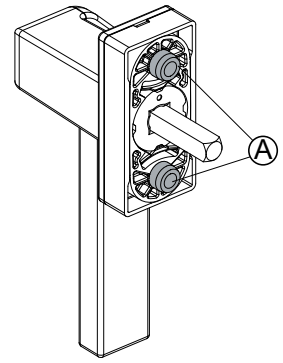

O comprimento do pino é, eventualmente, variável sob pedido. A distância de fixação das martelinas é de 43 mm (padrão)

Na caixa das Martelinas Kora deslocadas com roseta grande, existem 2 orifícios adicionais para o caso de se querer usar dois parafusos autorroscantes (não fornecidos) para reforçar a fixação da martelina ao ao perfil da folha.

### Materiais

Cabo em alumínio

Quadro e parafusos em aço galvanizado

Usinagem

A = Torre antirrotação da caixa

00992

Código	Descrição	Versão	Torre antirrotação da caixa (A)	Seção do perfil	Base Natural	Amodizado Elox	Pintado	Trend/Ouro Latão	Peças por embalagem
00992	MARTELINA KORA DESLOCADA	Par	Não	C001-C002-C003-C004-C-005-C006-C007-C009-C-010-C011-C012-C013-C-014-C015-C016-C017-P-001-P002-P003-P004-P-005-P006-P007-P008-P-009-P010	X		X	X	5
0099611	MARTELINA KORA DESLOCADA	Direita	Sim	C001-C002-C003-C004-C-005-C006-C010-C012-C-013-C014-C015-C016-C-017-P001-P002-P003-P-005-P006-P007-P008-P-009-P010	X		X	X	5
0099621	MARTELINA KORA DESLOCADA	Esquerda	Sim	C001-C002-C003-C004-C-005-C006-C010-C012-C-013-C014-C015-C016-C-017-P001-P002-P003-P-005-P006-P007-P008-P-009-P010	X		X	X	5
0304911	MARTELINA KORA DESLOCADA DE ROSETA GRANDE	Direita	Sim	C001-C002-C003-C004-C-005-C006-C010-C012-C-013-C014-C015-C016-C-017-P001-P002-P004-P-005-P006-P007-P008-P-009-P010	X		X	X	5
0304921	MARTELINA KORA DESLOCADA DE ROSETA GRANDE	Esquerda	Sim	C001-C002-C003-C004-C-005-C006-C010-C012-C-013-C014-C015-C016-C-017-P001-P002-P004-P-005-P006-P007-P008-P-009-P010	X		X	X	5