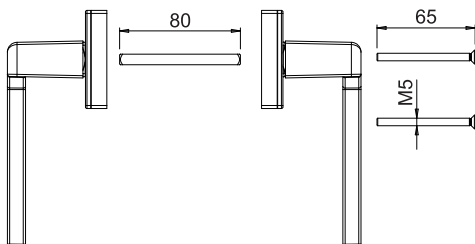

### Características Técnicas

As martelinas Kora deslocadas são vendidas em versão direita ou esquerda e se combinam com as movimentações internas Giesse.

Possuem posicionador para a parada da rotação a 90° e 180° e dispõem de um pino quadrado não removível, para a transmissão do movimento, com seção de 7 mm.

O comprimento do pino é, eventualmente, variável sob pedido. A distância de fixação das martelinas é de 43 mm (padrão)

Na caixa das Martelinas Kora deslocadas com roseta grande, existem 2 orifícios adicionais para o caso de se querer usar dois parafusos autorroscantes (não fornecidos) para reforçar a fixação da martelina ao ao perfil da folha.

### Materiais

Cabo em alumínio

Quadro e parafusos em aço galvanizado

Usinagem

A = Torre antirrotação da caixa

00992

Código	Descrição	Versão	Torre antirrotação da caixa (A)	Seção do perfil	Base Natural	Amodizado Elox	Pintado	Trend/Ouro Latão	Peças por embalagem
00992	MARTELINA KORA DESLOCADA	Par	Não	C001-C002-C003-C004-C-005-C006-C007-C009-C-010-C011-C012-C013-C-014-C015-C016-C017-P-001-P002-P003-P004-P-005-P006-P007-P008-P-009-P010	X		X	X	5
0099611	MARTELINA KORA DESLOCADA	Direita	Sim	C001-C002-C003-C004-C-005-C006-C010-C012-C-013-C014-C015-C016-C-017-P001-P002-P003-P-005-P006-P007-P008-P-009-P010	X		X	X	5
0099621	MARTELINA KORA DESLOCADA	Esquerda	Sim	C001-C002-C003-C004-C-005-C006-C010-C012-C-013-C014-C015-C016-C-017-P001-P002-P003-P-005-P006-P007-P008-P-009-P010	X		X	X	5
0304911	MARTELINA KORA DESLOCADA DE ROSETA GRANDE	Direita	Sim	C001-C002-C003-C004-C-005-C006-C010-C012-C-013-C014-C015-C016-C-017-P001-P002-P004-P-005-P006-P007-P008-P-009-P010	X		X	X	5
0304921	MARTELINA KORA DESLOCADA DE ROSETA GRANDE	Esquerda	Sim	C001-C002-C003-C004-C-005-C006-C010-C012-C-013-C014-C015-C016-C-017-P001-P002-P004-P-005-P006-P007-P008-P-009-P010	X		X	X	5