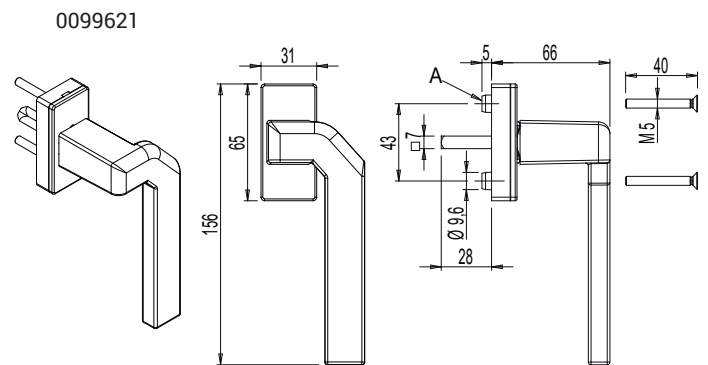

### Características Técnicas

As martelinas Kora deslocadas são vendidas em versão direita ou esquerda e se combinam com as movimentações internas Giesse.

Possuem posicionador para a parada da rotação a 90° e 180° e dispõem de um pino quadrado não removível, para a transmissão do movimento, com seção de 7 mm.

O comprimento do pino é, eventualmente, variável sob pedido. A distância de fixação das martelinas é de 43 mm (padrão)

Na caixa das Martelinas Kora deslocadas com roseta grande, existem 2 orifícios adicionais para o caso de se querer usar dois parafusos autorroscantes (não fornecidos) para reforçar a fixação da martelina ao ao perfil da folha.

### Materiais

Cabo em alumínio

Quadro e parafusos em aço galvanizado

Usinagem

A = Torre antirrotação da caixa

00992

Código	Descrição	Versão	Torre antirrotação da caixa (A)	Seção do perfil	Base Natural	Amodizado Elox	Pintado	Trend/Ouro Latão	Peças por embalagem
00992	MARTELINA KORA DESLOCADA	Par	Não	C001-C002-C003-C004-C-005-C006-C007-C009-C-010-C011-C012-C013-C-014-C015-C016-C017-P-001-P002-P003-P004-P-005-P006-P007-P008-P-009-P010	X		X	X	5
0099611	MARTELINA KORA DESLOCADA	Direita	Sim	C001-C002-C003-C004-C-005-C006-C010-C012-C-013-C014-C015-C016-C-017-P001-P002-P003-P-005-P006-P007-P008-P-009-P010	X		X	X	5
0099621	MARTELINA KORA DESLOCADA	Esquerda	Sim	C001-C002-C003-C004-C-005-C006-C010-C012-C-013-C014-C015-C016-C-017-P001-P002-P003-P-005-P006-P007-P008-P-009-P010	X		X	X	5
0304911	MARTELINA KORA DESLOCADA DE ROSETA GRANDE	Direita	Sim	C001-C002-C003-C004-C-005-C006-C010-C012-C-013-C014-C015-C016-C-017-P001-P002-P004-P-005-P006-P007-P008-P-009-P010	X		X	X	5
0304921	MARTELINA KORA DESLOCADA DE ROSETA GRANDE	Esquerda	Sim	C001-C002-C003-C004-C-005-C006-C010-C012-C-013-C014-C015-C016-C-017-P001-P002-P004-P-005-P006-P007-P008-P-009-P010	X		X	X	5