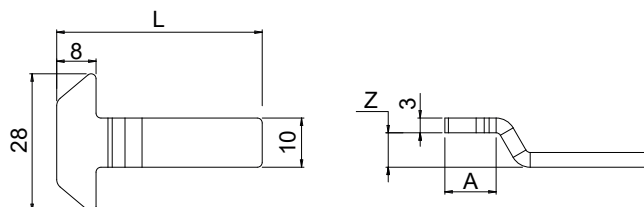

Ficha técnica online

Características Técnicas

Os gatilhos Brio Evo Big são feitos em aço inoxidável e caracterizados por sua excepcional robustez.

Tem um cabeçote de dimensões maiores para permitir uma utilização eficaz no contrafecho garantindo um melhor suporte e uma maior possibilidade de regulagem dos elementos de fechamento.

Os gatilhos Brio Evo Big podem ser utilizados em uma grande variedade de dormentes Giesse (veja a respetiva seção) de acordo com a série utilizada.

Materiais

Aço inox

Código	Descrição	L [mm]	A [mm]	Z [mm]	Base Natural	Anodizado Elox	Pintado	Trend/Ouro Latão	Peças por embalagem
0259701	GATILHO BRIO EVO GRANDE	42	11	7	X				100
0333001	GATILHO BRIO EVO GRANDE	33	9,5	1	X				100
0333101	GATILHO BRIO EVO GRANDE	38	14,8	2,5	X				100
0333301	GATILHO BRIO EVO GRANDE	42	10	5	X				100
0453001	GATILHO BRIO EVO GRANDE	37	14,5	6	X				100
0457701	GATILHO BRIO EVO GRANDE	38,3	0	0	X				100
0457901	GATILHO BRIO EVO GRANDE	45,3	0	0	X				100
0458001	GATILHO BRIO EVO GRANDE	51	0	0	X				100
0458101	GATILHO BRIO EVO GRANDE	29	9,5	1,5	X				100
0458201	GATILHO BRIO EVO GRANDE	37,5	9,5	1,5	X				100
0458301	GATILHO BRIO EVO GRANDE	44,5	12,4	1,5	X				100
0458401	GATILHO BRIO EVO GRANDE	28,5	10,4	3,5	X				100
0458601	GATILHO BRIO EVO GRANDE	31,5	9,5	3,5	X				100
0458801	GATILHO BRIO EVO GRANDE	42	12,4	4	X				100
0458901	GATILHO BRIO EVO GRANDE	32	9	5	X				100
0459001	GATILHO BRIO EVO GRANDE	34,5	11,5	5	X				100
0459101	GATILHO BRIO EVO GRANDE	40,5	11,5	5	X				100
0459201	GATILHO BRIO EVO GRANDE	49,6	17	5	X				100
0459401	GATILHO BRIO EVO GRANDE	43	12,5	5,5	X				100
0469501	GATILHO BRIO EVO GRANDE	41	10,4	5,5	X				100
04865	GATILHO BRIO EVO GRANDE	33	9,3	1,5	X				100
0499002	GATILHO BRIO EVO GRANDE	36,3	0	0	X				100
0499101	GATILHO BRIO EVO GRANDE	44	14	3,5	X				100
0499202	GATILHO BRIO EVO GRANDE	38	14	3,5	X				100
0499902	GATILHO BRIO EVO GRANDE	46,5	14,6	2	X				100
0500401	GATILHO BRIO EVO GRANDE	42	14,6	2,5	X				100