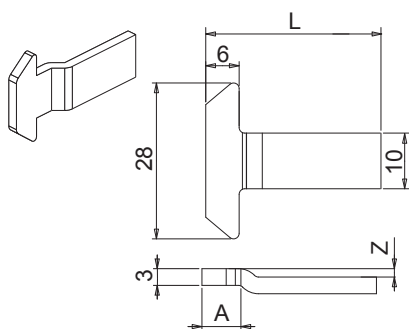

### Características Técnicas

As linguetas Brio Small são produzidos em aço inoxidável, caracterizados pela sua excepcional duração.

Tem um cabeçote de dimensões maiores para permitir uma utilização eficaz no contrafecho garantindo um melhor suporte e uma maior possibilidade de regulagem dos elementos de fechamento.

### Materiais

Aço inox

Tipo A

Tipo B

Tipo C

Código	Descrição	Desenho	L [mm]	A [mm]	Z [mm]	Base Natural	Anodizado Elox	Pintado	Trend/Outro Latão	Peças por embalagem
02691	LINGUETA BRIO SMALL	B	31	9	6	X				100
04923	LINGUETA BRIO SMALL	A	38	7	6,7	X				100
04924	LINGUETA BRIO SMALL	A	45,5	7	6,7	X				100
07373	LINGUETA BRIO SMALL	B	34	9	3	X				100
07374	LINGUETA BRIO SMALL	B	42	9	3	X				100
90049	LINGUETA BRIO SMALL	A	41	10	4,5	X				100
90055	LINGUETA BRIO SMALL	A	31	10	3	X				100
90056	LINGUETA BRIO SMALL	A	37,2	0	0	X				100
90057	LINGUETA BRIO SMALL	A	26	10	1,5	X				100
90058	LINGUETA BRIO SMALL	A	39	10	4,5	X				100
90060	LINGUETA BRIO SMALL	A	26	7	1,5	X				100
90061	LINGUETA BRIO SMALL	A	36	10	3	X				100
90062	LINGUETA BRIO SMALL	A	34,7	0	0	X				100
90063	LINGUETA BRIO SMALL	A	29	0	0	X				100
90064	LINGUETA BRIO SMALL	A	35	7	1,5	X				100
90067	LINGUETA BRIO SMALL	A	32	0	0	X				100
90068	LINGUETA BRIO SMALL	A	32	10	1,5	X				100
90070	LINGUETA BRIO SMALL	A	51	10	3	X				100
90075	LINGUETA BRIO SMALL	A	42	7	1,5	X				100
90081	LINGUETA BRIO SMALL	A	44	10	3	X				100
90082	LINGUETA BRIO SMALL	A	38	10	3	X				100
90083	LINGUETA BRIO SMALL	A	38	10	4,5	X				100
90084	LINGUETA BRIO SMALL	A	50	10	4,5	X				100
90086	LINGUETA BRIO SMALL	A	31	10	6	X				100
90088N	LINGUETA BRIO SMALL	C	21	0	0	X				100