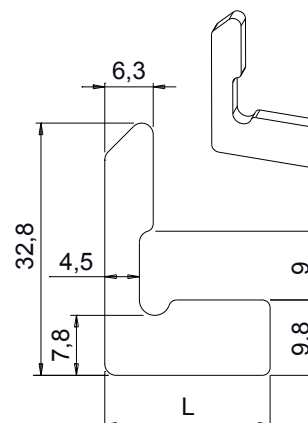

### Materiais

Aço inox

Tipo A

Tipo B

Tipo C

Código	Descrição	Desenho	L [mm]	A [mm]	Z [mm]	Base Natural	Anodizado Elox	Pintado	Trend/Outro Latão	Peças por embalagem
02691	LINGUETA BRIO SMALL	B	31	9	6	X				100
04923	LINGUETA BRIO SMALL	A	38	7	6,7	X				100
04924	LINGUETA BRIO SMALL	A	45,5	7	6,7	X				100
07373	LINGUETA BRIO SMALL	B	34	9	3	X				100
07374	LINGUETA BRIO SMALL	B	42	9	3	X				100
90049	LINGUETA BRIO SMALL	A	41	10	4,5	X				100
90055	LINGUETA BRIO SMALL	A	31	10	3	X				100
90056	LINGUETA BRIO SMALL	A	37,2	0	0	X				100
90057	LINGUETA BRIO SMALL	A	26	10	1,5	X				100
90058	LINGUETA BRIO SMALL	A	39	10	4,5	X				100
90060	LINGUETA BRIO SMALL	A	26	7	1,5	X				100
90061	LINGUETA BRIO SMALL	A	36	10	3	X				100
90062	LINGUETA BRIO SMALL	A	34,7	0	0	X				100
90063	LINGUETA BRIO SMALL	A	29	0	0	X				100
90064	LINGUETA BRIO SMALL	A	35	7	1,5	X				100
90067	LINGUETA BRIO SMALL	A	32	0	0	X				100
90068	LINGUETA BRIO SMALL	A	32	10	1,5	X				100
90070	LINGUETA BRIO SMALL	A	51	10	3	X				100
90075	LINGUETA BRIO SMALL	A	42	7	1,5	X				100
90081	LINGUETA BRIO SMALL	A	44	10	3	X				100
90082	LINGUETA BRIO SMALL	A	38	10	3	X				100
90083	LINGUETA BRIO SMALL	A	38	10	4,5	X				100
90084	LINGUETA BRIO SMALL	A	50	10	4,5	X				100
90086	LINGUETA BRIO SMALL	A	31	10	6	X				100
90088N	LINGUETA BRIO SMALL	C	21	0	0	X				100