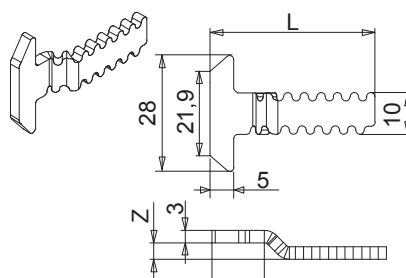

### Características Técnicas

As linguetas Brio Small são produzidos em aço inoxidável, caracterizados pela sua excepcional duração.

Tem um cabeçote de dimensões maiores para permitir uma utilização eficaz no contrafecho garantindo um melhor suporte e uma maior possibilidade de regulagem dos elementos de fechamento.

### Materiais

Aço inox

Tipo A

Tipo B

Tipo C

Código	Descrição	Desenho	L [mm]	A [mm]	Z [mm]	Base Natural	Anodizado Elox	Pintado	Trend/Outro Latão	Peças por embalagem
02691	LINGUETA BRIO SMALL	B	31	9	6	X				100
04923	LINGUETA BRIO SMALL	A	38	7	6,7	X				100
04924	LINGUETA BRIO SMALL	A	45,5	7	6,7	X				100
07373	LINGUETA BRIO SMALL	B	34	9	3	X				100
07374	LINGUETA BRIO SMALL	B	42	9	3	X				100
90049	LINGUETA BRIO SMALL	A	41	10	4,5	X				100
90055	LINGUETA BRIO SMALL	A	31	10	3	X				100
90056	LINGUETA BRIO SMALL	A	37,2	0	0	X				100
90057	LINGUETA BRIO SMALL	A	26	10	1,5	X				100
90058	LINGUETA BRIO SMALL	A	39	10	4,5	X				100
90060	LINGUETA BRIO SMALL	A	26	7	1,5	X				100
90061	LINGUETA BRIO SMALL	A	36	10	3	X				100
90062	LINGUETA BRIO SMALL	A	34,7	0	0	X				100
90063	LINGUETA BRIO SMALL	A	29	0	0	X				100
90064	LINGUETA BRIO SMALL	A	35	7	1,5	X				100
90067	LINGUETA BRIO SMALL	A	32	0	0	X				100
90068	LINGUETA BRIO SMALL	A	32	10	1,5	X				100
90070	LINGUETA BRIO SMALL	A	51	10	3	X				100
90075	LINGUETA BRIO SMALL	A	42	7	1,5	X				100
90081	LINGUETA BRIO SMALL	A	44	10	3	X				100
90082	LINGUETA BRIO SMALL	A	38	10	3	X				100
90083	LINGUETA BRIO SMALL	A	38	10	4,5	X				100
90084	LINGUETA BRIO SMALL	A	50	10	4,5	X				100
90086	LINGUETA BRIO SMALL	A	31	10	6	X				100
90088N	LINGUETA BRIO SMALL	C	21	0	0	X				100