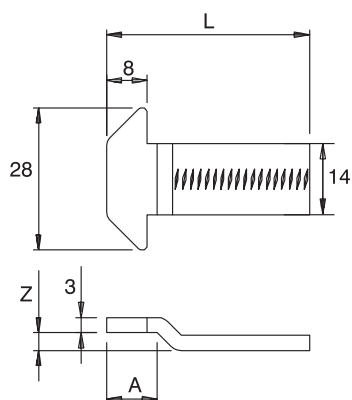

Tem um cabeçote de dimensões maiores para permitir uma utilização eficaz no contrafecho garantindo um melhor suporte e uma maior possibilidade de regulagem dos elementos de fechamento.

Os LINGUETAs Pratika e Nada podem ser utilizados em uma grande variedade de contrafecho Giesse (veja a seção relativa) de acordo com a série utilizada.

Materiais

Aço inox

Código	Descrição	L [mm]	A [mm]	Z [mm]	Base Natural	Anodizado Elox	Pintado	Trend/Ouro Latião	Peças por embalagem
02675	LINGUETA PRATIKA/NADA	32	9,5	3,5	X				100
02676	LINGUETA PRATIKA/NADA	38	0	0	X				100
02677	LINGUETA PRATIKA/NADA	37,5	9,5	1,5	X				100
02679	LINGUETA PRATIKA/NADA	44	14	3,5	X				100
02682	LINGUETA PRATIKA/NADA	51	0	0	X				100