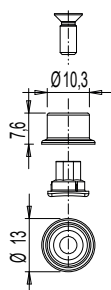

LINGUETAS

Funções

Componente aplicado na vareta de poliamida, necessário para a realização de pontos de fechamento.

Ficha técnica online

01319K

A= perna B= encontro

01332

01333

CONTRA FECHOS E COMPONENTES DE FECHAMENTO

04049

04050

04067

Código	Descrição	Seção do perfil	Base Natural	Anodizado Elox	Pintado	Trend/Ouro Latão	Peças por embalagem
01319K	ENCONTRO DE 3° FECHAMENTO	C007-C008	X				200
01332	pino PARA FECHOS SUPLEMENTARES		X				50
01333	ELEMENTO PARA FECHOS SUPLEMENTARES	C001-C002-C003-C004-C005-C006-C007-C008-C009-C010-C011-C012-C013-C014-C015-C016-C017	X				50
01352K	LINGUETA DE FECHAMENTO	C001-C002-C003-C004-C005-C006-C007-C008-C009-C010-C011-C012-C013-C014-C015-C016-C017-P001-P002-P003-P004-P005-P006-P007-P008-P009-P010	X				400
01356K	LINGUETA DE FECHAMENTO COMPLEMENTAR	C001-C002-C003-C004-C005-C006-C007-C008-C009-C010-C011-C012-C013-C014-C015-C016-C017-P001-P002-P003-P004-P005-P006-P007-P008-P009-P010	X				400
02315K	ELEMENTO PARA FECHOS SUPLEMENTARES		X				500
02320	pino PARA FECHOS SUPLEMENTARES		X				500
04027K	LINGUETA DE FECHAMENTO FIXA FUTURA	C001-C002-C003-C004-C005-C006-C007-C008-C009-C010-C011-C012-C013-C014-C015-C016-C017-P001-P002-P003-P004-P005-P006-P007-P008-P009-P010	X				200
04030K	LINGUETA DE FECHAMENTO REGULÁVEL	C001-C002-C003-C004-C005-C006-C007-C008-C009-C010-C011-C012-C013-C014-C015-C016-C017-P001-P002-P003-P004-P005-P006-P007-P008-P009-P010	X				200
04042K	LINGUETA DE FECHAMENTO REGULÁVEL	C001-C002-C003-C004-C005-C006-C007-C008-C009-C010-C011-C012-C013-C014-C015-C016-C017-P001-P002-P003-P004-P005-P006-P007-P008-P009-P010	X				200
04049	BULON FIXO		X				200
04050	BULON FIXO	C001-C002-C003-C004-C005-C006-C007-C008-C009-C010-C011-C012-C013-C014-C015-C016-C017-P001-P002-P003-P004-P005-P006-P007-P008-P009-P010	X				200
04067	LINGUETA DE FECHAMENTO FIXA FUTURA	C001-C002-C003-C004-C005-C006-C011-C012-C013-C014-C015-C016-C017-P001-P002-P003-P004-P005-P006-P007-P008-P009-P010	X				200