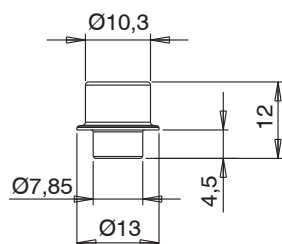

LINGUETAS

Funções

Componente aplicado na vareta de poliamida, necessário para a realização de pontos de fechamento.

Ficha técnica online

01319K

A= perna B= encontro

01332

01333

01352K