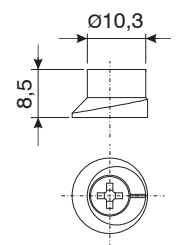

CONTRA FECHOS E COMPONENTES DE FECHAMENTO

01356K

02315K

02320

04027K

04030K

04042K