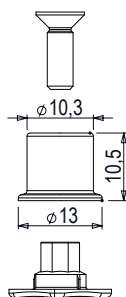

LINGUETAS

Funções

Componente aplicado na vareta de poliamida, necessário para a realização de pontos de fechamento.

Ficha técnica online

01319K

A= perna B= encontro

01332

01333

CONTRA FECHOS E COMPONENTES DE FECHAMENTO

04049

04050

04067

Código	Descrição	Seção do perfil	Base Natural	Anodizado Elox	Pintado	Trend/Ouro Latão	Peças por embalagem
01319K	ENCONTRO DE 3° FECHAMENTO	C007-C008	X				200
01332	pino PARA FECHOS SUPLEMENTARES		X				50
01333	ELEMENTO PARA FECHOS SUPLEMENTARES	C001-C002-C003-C004-C005-C006-C007-C008-C009-C010-C011-C012-C013-C014-C015-C016-C017	X				50
01352K	LINGUETA DE FECHAMENTO	C001-C002-C003-C004-C005-C006-C007-C008-C009-C010-C011-C012-C013-C014-C015-C016-C017-P001-P002-P003-P004-P005-P006-P007-P008-P009-P010	X				400
01356K	LINGUETA DE FECHAMENTO COMPLEMENTAR	C001-C002-C003-C004-C005-C006-C007-C008-C009-C010-C011-C012-C013-C014-C015-C016-C017-P001-P002-P003-P004-P005-P006-P007-P008-P009-P010	X				400
02315K	ELEMENTO PARA FECHOS SUPLEMENTARES		X				500
02320	pino PARA FECHOS SUPLEMENTARES		X				500
04027K	LINGUETA DE FECHAMENTO FIXA FUTURA	C001-C002-C003-C004-C005-C006-C007-C008-C009-C010-C011-C012-C013-C014-C015-C016-C017-P001-P002-P003-P004-P005-P006-P007-P008-P009-P010	X				200
04030K	LINGUETA DE FECHAMENTO REGULÁVEL	C001-C002-C003-C004-C005-C006-C007-C008-C009-C010-C011-C012-C013-C014-C015-C016-C017-P001-P002-P003-P004-P005-P006-P007-P008-P009-P010	X				200
04042K	LINGUETA DE FECHAMENTO REGULÁVEL	C001-C002-C003-C004-C005-C006-C007-C008-C009-C010-C011-C012-C013-C014-C015-C016-C017-P001-P002-P003-P004-P005-P006-P007-P008-P009-P010	X				200
04049	BULON FIXO		X				200
04050	BULON FIXO	C001-C002-C003-C004-C005-C006-C007-C008-C009-C010-C011-C012-C013-C014-C015-C016-C017-P001-P002-P003-P004-P005-P006-P007-P008-P009-P010	X				200
04067	LINGUETA DE FECHAMENTO FIXA FUTURA	C001-C002-C003-C004-C005-C006-C011-C012-C013-C014-C015-C016-C017-P001-P002-P003-P004-P005-P006-P007-P008-P009-P010	X				200