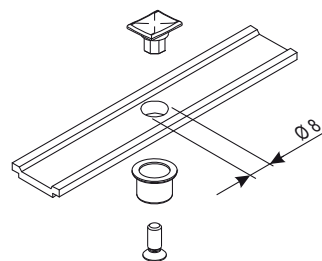

CONTRA FECHOS E COMPONENTES DE FECHAMENTO

01356K

02315K

02320

04027K

04030K

04042K