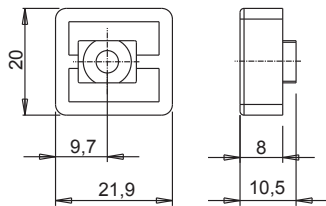

LINGUETAS

Funções

Componente aplicado na vareta de poliamida, necessário para a realização de pontos de fechamento.

Ficha técnica online

01319K

A= perna B= encontro

01332

01333

CONTRA FECHOS E COMPONENTES DE FECHAMENTO

04049

04050

04067

Código	Descrição	Seção do perfil	Base Natural	Anodizado Elox	Pintado	Trend/Ouro Latão	Peças por embalagem
01319K	ENCONTRO DE 3° FECHAMENTO	C007-C008	X				200
01332	pino PARA FECHOS SUPLEMENTARES		X				50
01333	ELEMENTO PARA FECHOS SUPLEMENTARES	C001-C002-C003-C004-C005-C006-C007-C008-C009-C010-C011-C012-C013-C014-C015-C016-C017	X				50
01352K	LINGUETA DE FECHAMENTO	C001-C002-C003-C004-C005-C006-C007-C008-C009-C010-C011-C012-C013-C014-C015-C016-C017-P001-P002-P003-P004-P005-P006-P007-P008-P009-P010	X				400
01356K	LINGUETA DE FECHAMENTO COMPLEMENTAR	C001-C002-C003-C004-C005-C006-C007-C008-C009-C010-C011-C012-C013-C014-C015-C016-C017-P001-P002-P003-P004-P005-P006-P007-P008-P009-P010	X				400
02315K	ELEMENTO PARA FECHOS SUPLEMENTARES		X				500
02320	pino PARA FECHOS SUPLEMENTARES		X				500
04027K	LINGUETA DE FECHAMENTO FIXA FUTURA	C001-C002-C003-C004-C005-C006-C007-C008-C009-C010-C011-C012-C013-C014-C015-C016-C017-P001-P002-P003-P004-P005-P006-P007-P008-P009-P010	X				200
04030K	LINGUETA DE FECHAMENTO REGULÁVEL	C001-C002-C003-C004-C005-C006-C007-C008-C009-C010-C011-C012-C013-C014-C015-C016-C017-P001-P002-P003-P004-P005-P006-P007-P008-P009-P010	X				200
04042K	LINGUETA DE FECHAMENTO REGULÁVEL	C001-C002-C003-C004-C005-C006-C007-C008-C009-C010-C011-C012-C013-C014-C015-C016-C017-P001-P002-P003-P004-P005-P006-P007-P008-P009-P010	X				200
04049	BULON FIXO		X				200
04050	BULON FIXO	C001-C002-C003-C004-C005-C006-C007-C008-C009-C010-C011-C012-C013-C014-C015-C016-C017-P001-P002-P003-P004-P005-P006-P007-P008-P009-P010	X				200
04067	LINGUETA DE FECHAMENTO FIXA FUTURA	C001-C002-C003-C004-C005-C006-C011-C012-C013-C014-C015-C016-C017-P001-P002-P003-P004-P005-P006-P007-P008-P009-P010	X				200