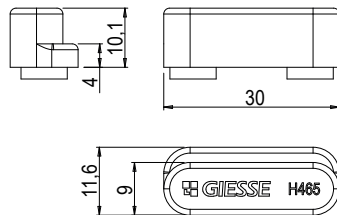

LINGUETAS

Funções

Componente aplicado na vareta de poliamida, necessário para a realização de pontos de fechamento.

Ficha técnica online

01319K

A= perna B= encontro

01332

01333

CONTRA FECHOS E COMPONENTES DE FECHAMENTO

04049

04050

04067

Código	Descrição	Seção do perfil	Base Natural	Anodizado Elox	Pintado	Trend/Ouro Latão	Peças por embalagem
01319K	ENCONTRO DE 3° FECHAMENTO	C007-C008	X				200
01332	pino PARA FECHOS SUPLEMENTARES		X				50
01333	ELEMENTO PARA FECHOS SUPLEMENTARES	C001-C002-C003-C004-C005-C006-C007-C008-C009-C010-C011-C012-C013-C014-C015-C016-C017	X				50
01352K	LINGUETA DE FECHAMENTO	C001-C002-C003-C004-C005-C006-C007-C008-C009-C010-C011-C012-C013-C014-C015-C016-C017-P001-P002-P003-P004-P005-P006-P007-P008-P009-P010	X				400
01356K	LINGUETA DE FECHAMENTO COMPLEMENTAR	C001-C002-C003-C004-C005-C006-C007-C008-C009-C010-C011-C012-C013-C014-C015-C016-C017-P001-P002-P003-P004-P005-P006-P007-P008-P009-P010	X				400
02315K	ELEMENTO PARA FECHOS SUPLEMENTARES		X				500
02320	pino PARA FECHOS SUPLEMENTARES		X				500
04027K	LINGUETA DE FECHAMENTO FIXA FUTURA	C001-C002-C003-C004-C005-C006-C007-C008-C009-C010-C011-C012-C013-C014-C015-C016-C017-P001-P002-P003-P004-P005-P006-P007-P008-P009-P010	X				200
04030K	LINGUETA DE FECHAMENTO REGULÁVEL	C001-C002-C003-C004-C005-C006-C007-C008-C009-C010-C011-C012-C013-C014-C015-C016-C017-P001-P002-P003-P004-P005-P006-P007-P008-P009-P010	X				200
04042K	LINGUETA DE FECHAMENTO REGULÁVEL	C001-C002-C003-C004-C005-C006-C007-C008-C009-C010-C011-C012-C013-C014-C015-C016-C017-P001-P002-P003-P004-P005-P006-P007-P008-P009-P010	X				200
04049	BULON FIXO		X				200
04050	BULON FIXO	C001-C002-C003-C004-C005-C006-C007-C008-C009-C010-C011-C012-C013-C014-C015-C016-C017-P001-P002-P003-P004-P005-P006-P007-P008-P009-P010	X				200
04067	LINGUETA DE FECHAMENTO FIXA FUTURA	C001-C002-C003-C004-C005-C006-C011-C012-C013-C014-C015-C016-C017-P001-P002-P003-P004-P005-P006-P007-P008-P009-P010	X				200