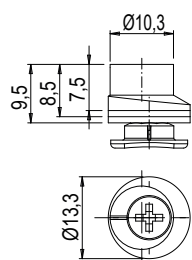

LINGUETAS

Funções

Componente aplicado na vareta de poliamida, necessário para a realização de pontos de fechamento.

Ficha técnica online

01319K

A= perna B= encontro

01332

01333

CONTRA FECHOS E COMPONENTES DE FECHAMENTO

04049

04050

04067

Código	Descrição	Seção do perfil	Base Natural	Anodizado Elox	Pintado	Trend/Ouro Latão	Peças por embalagem
01319K	ENCONTRO DE 3° FECHAMENTO	C007-C008	X				200
01332	pino PARA FECHOS SUPLEMENTARES		X				50
01333	ELEMENTO PARA FECHOS SUPLEMENTARES	C001-C002-C003-C004-C005-C006-C007-C008-C009-C010-C011-C012-C013-C014-C015-C016-C017	X				50
01352K	LINGUETA DE FECHAMENTO	C001-C002-C003-C004-C005-C006-C007-C008-C009-C010-C011-C012-C013-C014-C015-C016-C017-P001-P002-P003-P004-P005-P006-P007-P008-P009-P010	X				400
01356K	LINGUETA DE FECHAMENTO COMPLEMENTAR	C001-C002-C003-C004-C005-C006-C007-C008-C009-C010-C011-C012-C013-C014-C015-C016-C017-P001-P002-P003-P004-P005-P006-P007-P008-P009-P010	X				400
02315K	ELEMENTO PARA FECHOS SUPLEMENTARES		X				500
02320	pino PARA FECHOS SUPLEMENTARES		X				500
04027K	LINGUETA DE FECHAMENTO FIXA FUTURA	C001-C002-C003-C004-C005-C006-C007-C008-C009-C010-C011-C012-C013-C014-C015-C016-C017-P001-P002-P003-P004-P005-P006-P007-P008-P009-P010	X				200
04030K	LINGUETA DE FECHAMENTO REGULÁVEL	C001-C002-C003-C004-C005-C006-C007-C008-C009-C010-C011-C012-C013-C014-C015-C016-C017-P001-P002-P003-P004-P005-P006-P007-P008-P009-P010	X				200
04042K	LINGUETA DE FECHAMENTO REGULÁVEL	C001-C002-C003-C004-C005-C006-C007-C008-C009-C010-C011-C012-C013-C014-C015-C016-C017-P001-P002-P003-P004-P005-P006-P007-P008-P009-P010	X				200
04049	BULON FIXO		X				200
04050	BULON FIXO	C001-C002-C003-C004-C005-C006-C007-C008-C009-C010-C011-C012-C013-C014-C015-C016-C017-P001-P002-P003-P004-P005-P006-P007-P008-P009-P010	X				200
04067	LINGUETA DE FECHAMENTO FIXA FUTURA	C001-C002-C003-C004-C005-C006-C011-C012-C013-C014-C015-C016-C017-P001-P002-P003-P004-P005-P006-P007-P008-P009-P010	X				200