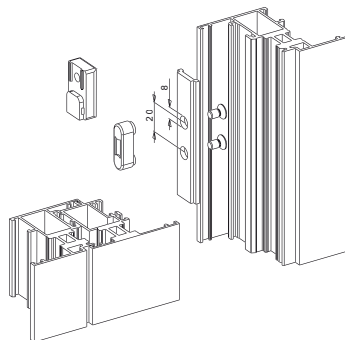

CONTRA FECHOS E COMPONENTES DE FECHAMENTO

01356K

02315K

02320

04027K

04030K

04042K