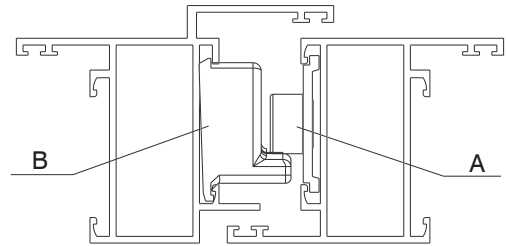

LINGUETAS

Funções

Componente aplicado na vareta de poliamida, necessário para a realização de pontos de fechamento.

Ficha técnica online

01319K

A= perna B= encontro

01332

01333

CONTRA FECHOS E COMPONENTES DE FECHAMENTO

04049

04050

04067

Código	Descrição	Seção do perfil	Base Natural	Anodizado Elox	Pintado	Trend/Ouro Latão	Peças por embalagem
01319K	ENCONTRO DE 3° FECHAMENTO	C007-C008	X				200
01332	pino PARA FECHOS SUPLEMENTARES		X				50
01333	ELEMENTO PARA FECHOS SUPLEMENTARES	C001-C002-C003-C004-C005-C006-C007-C008-C009-C010-C011-C012-C013-C014-C015-C016-C017	X				50
01352K	LINGUETA DE FECHAMENTO	C001-C002-C003-C004-C005-C006-C007-C008-C009-C010-C011-C012-C013-C014-C015-C016-C017-P001-P002-P003-P004-P005-P006-P007-P008-P009-P010	X				400
01356K	LINGUETA DE FECHAMENTO COMPLEMENTAR	C001-C002-C003-C004-C005-C006-C007-C008-C009-C010-C011-C012-C013-C014-C015-C016-C017-P001-P002-P003-P004-P005-P006-P007-P008-P009-P010	X				400
02315K	ELEMENTO PARA FECHOS SUPLEMENTARES		X				500
02320	pino PARA FECHOS SUPLEMENTARES		X				500
04027K	LINGUETA DE FECHAMENTO FIXA FUTURA	C001-C002-C003-C004-C005-C006-C007-C008-C009-C010-C011-C012-C013-C014-C015-C016-C017-P001-P002-P003-P004-P005-P006-P007-P008-P009-P010	X				200
04030K	LINGUETA DE FECHAMENTO REGULÁVEL	C001-C002-C003-C004-C005-C006-C007-C008-C009-C010-C011-C012-C013-C014-C015-C016-C017-P001-P002-P003-P004-P005-P006-P007-P008-P009-P010	X				200
04042K	LINGUETA DE FECHAMENTO REGULÁVEL	C001-C002-C003-C004-C005-C006-C007-C008-C009-C010-C011-C012-C013-C014-C015-C016-C017-P001-P002-P003-P004-P005-P006-P007-P008-P009-P010	X				200
04049	BULON FIXO		X				200
04050	BULON FIXO	C001-C002-C003-C004-C005-C006-C007-C008-C009-C010-C011-C012-C013-C014-C015-C016-C017-P001-P002-P003-P004-P005-P006-P007-P008-P009-P010	X				200
04067	LINGUETA DE FECHAMENTO FIXA FUTURA	C001-C002-C003-C004-C005-C006-C011-C012-C013-C014-C015-C016-C017-P001-P002-P003-P004-P005-P006-P007-P008-P009-P010	X				200