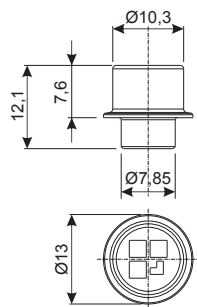

CONTRA FECHOS E COMPONENTES DE FECHAMENTO

01356K