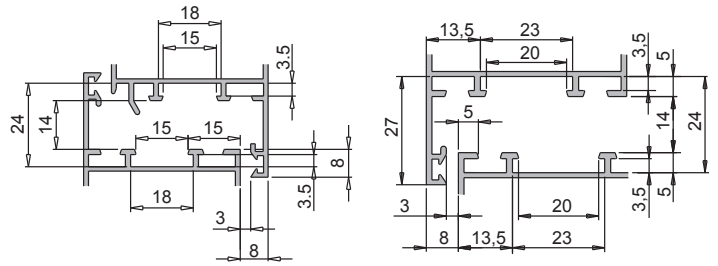

LINGUETAS

Funções

Componente aplicado na vareta de poliamida, necessário para a realização de pontos de fechamento.

Ficha técnica online

01319K

A= perna B= encontro

01332

01333

CONTRA FECHOS E COMPONENTES DE FECHAMENTO

04049

04050

04067

Código	Descrição	Seção do perfil	Base Natural	Anodizado Elox	Pintado	Trend/Ouro Latão	Peças por embalagem
01319K	ENCONTRO DE 3° FECHAMENTO	C007-C008	X				200
01332	pino PARA FECHOS SUPLEMENTARES		X				50
01333	ELEMENTO PARA FECHOS SUPLEMENTARES	C001-C002-C003-C004-C005-C006-C007-C008-C009-C010-C011-C012-C013-C014-C015-C016-C017	X				50
01352K	LINGUETA DE FECHAMENTO	C001-C002-C003-C004-C005-C006-C007-C008-C009-C010-C011-C012-C013-C014-C015-C016-C017-P001-P002-P003-P004-P005-P006-P007-P008-P009-P010	X				400
01356K	LINGUETA DE FECHAMENTO COMPLEMENTAR	C001-C002-C003-C004-C005-C006-C007-C008-C009-C010-C011-C012-C013-C014-C015-C016-C017-P001-P002-P003-P004-P005-P006-P007-P008-P009-P010	X				400
02315K	ELEMENTO PARA FECHOS SUPLEMENTARES		X				500
02320	pino PARA FECHOS SUPLEMENTARES		X				500
04027K	LINGUETA DE FECHAMENTO FIXA FUTURA	C001-C002-C003-C004-C005-C006-C007-C008-C009-C010-C011-C012-C013-C014-C015-C016-C017-P001-P002-P003-P004-P005-P006-P007-P008-P009-P010	X				200
04030K	LINGUETA DE FECHAMENTO REGULÁVEL	C001-C002-C003-C004-C005-C006-C007-C008-C009-C010-C011-C012-C013-C014-C015-C016-C017-P001-P002-P003-P004-P005-P006-P007-P008-P009-P010	X				200
04042K	LINGUETA DE FECHAMENTO REGULÁVEL	C001-C002-C003-C004-C005-C006-C007-C008-C009-C010-C011-C012-C013-C014-C015-C016-C017-P001-P002-P003-P004-P005-P006-P007-P008-P009-P010	X				200
04049	BULON FIXO		X				200
04050	BULON FIXO	C001-C002-C003-C004-C005-C006-C007-C008-C009-C010-C011-C012-C013-C014-C015-C016-C017-P001-P002-P003-P004-P005-P006-P007-P008-P009-P010	X				200
04067	LINGUETA DE FECHAMENTO FIXA FUTURA	C001-C002-C003-C004-C005-C006-C011-C012-C013-C014-C015-C016-C017-P001-P002-P003-P004-P005-P006-P007-P008-P009-P010	X				200