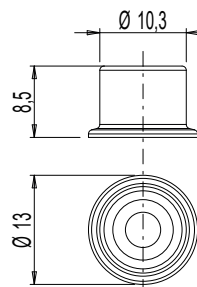

CONTRA FECHOS E COMPONENTES DE FECHAMENTO

01356K

02315K

02320

04027K

04030K

04042K