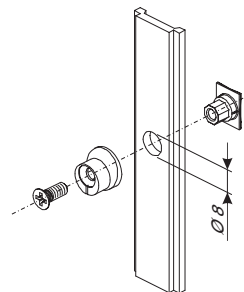

CONTRA FECHOS E COMPONENTES DE FECHAMENTO

01356K

02315K

02320

04027K

04030K

04042K