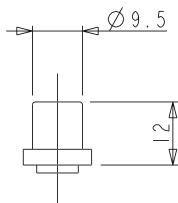

CONTRA FECHOS E COMPONENTES DE FECHAMENTO

01356K

02315K

02320

04027K

04030K

04042K