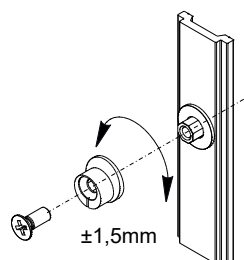

LINGUETAS

Funções

Componente aplicado na vareta de poliamida, necessário para a realização de pontos de fechamento.

Ficha técnica online

01319K

A= perna B= encontro

01332

01333

CONTRA FECHOS E COMPONENTES DE FECHAMENTO

04049

04050

04067

Código	Descrição	Seção do perfil	Base Natural	Anodizado Elox	Pintado	Trend/Ouro Latão	Peças por embalagem
01319K	ENCONTRO DE 3° FECHAMENTO	C007-C008	X				200
01332	pino PARA FECHOS SUPLEMENTARES		X				50
01333	ELEMENTO PARA FECHOS SUPLEMENTARES	C001-C002-C003-C004-C005-C006-C007-C008-C009-C010-C011-C012-C013-C014-C015-C016-C017	X				50
01352K	LINGUETA DE FECHAMENTO	C001-C002-C003-C004-C005-C006-C007-C008-C009-C010-C011-C012-C013-C014-C015-C016-C017-P001-P002-P003-P004-P005-P006-P007-P008-P009-P010	X				400
01356K	LINGUETA DE FECHAMENTO COMPLEMENTAR	C001-C002-C003-C004-C005-C006-C007-C008-C009-C010-C011-C012-C013-C014-C015-C016-C017-P001-P002-P003-P004-P005-P006-P007-P008-P009-P010	X				400
02315K	ELEMENTO PARA FECHOS SUPLEMENTARES		X				500
02320	pino PARA FECHOS SUPLEMENTARES		X				500
04027K	LINGUETA DE FECHAMENTO FIXA FUTURA	C001-C002-C003-C004-C005-C006-C007-C008-C009-C010-C011-C012-C013-C014-C015-C016-C017-P001-P002-P003-P004-P005-P006-P007-P008-P009-P010	X				200
04030K	LINGUETA DE FECHAMENTO REGULÁVEL	C001-C002-C003-C004-C005-C006-C007-C008-C009-C010-C011-C012-C013-C014-C015-C016-C017-P001-P002-P003-P004-P005-P006-P007-P008-P009-P010	X				200
04042K	LINGUETA DE FECHAMENTO REGULÁVEL	C001-C002-C003-C004-C005-C006-C007-C008-C009-C010-C011-C012-C013-C014-C015-C016-C017-P001-P002-P003-P004-P005-P006-P007-P008-P009-P010	X				200
04049	BULON FIXO		X				200
04050	BULON FIXO	C001-C002-C003-C004-C005-C006-C007-C008-C009-C010-C011-C012-C013-C014-C015-C016-C017-P001-P002-P003-P004-P005-P006-P007-P008-P009-P010	X				200
04067	LINGUETA DE FECHAMENTO FIXA FUTURA	C001-C002-C003-C004-C005-C006-C011-C012-C013-C014-C015-C016-C017-P001-P002-P003-P004-P005-P006-P007-P008-P009-P010	X				200