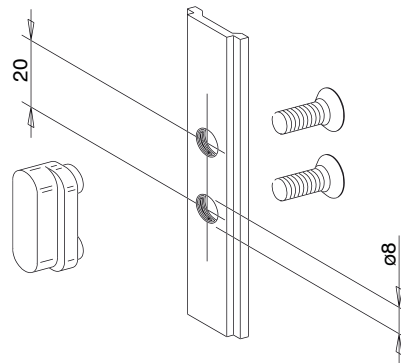

LINGUETAS

Funções

Componente aplicado na vareta de poliamida, necessário para a realização de pontos de fechamento.

Ficha técnica online

01319K

A= perna B= encontro

01332

01333

CONTRA FECHOS E COMPONENTES DE FECHAMENTO

04049

04050

04067

Código	Descrição	Seção do perfil	Base Natural	Anodizado Elox	Pintado	Trend/Ouro Latão	Peças por embalagem
01319K	ENCONTRO DE 3° FECHAMENTO	C007-C008	X				200
01332	pino PARA FECHOS SUPLEMENTARES		X				50
01333	ELEMENTO PARA FECHOS SUPLEMENTARES	C001-C002-C003-C004-C005-C006-C007-C008-C009-C010-C011-C012-C013-C014-C015-C016-C017	X				50
01352K	LINGUETA DE FECHAMENTO	C001-C002-C003-C004-C005-C006-C007-C008-C009-C010-C011-C012-C013-C014-C015-C016-C017-P001-P002-P003-P004-P005-P006-P007-P008-P009-P010	X				400
01356K	LINGUETA DE FECHAMENTO COMPLEMENTAR	C001-C002-C003-C004-C005-C006-C007-C008-C009-C010-C011-C012-C013-C014-C015-C016-C017-P001-P002-P003-P004-P005-P006-P007-P008-P009-P010	X				400
02315K	ELEMENTO PARA FECHOS SUPLEMENTARES		X				500
02320	pino PARA FECHOS SUPLEMENTARES		X				500
04027K	LINGUETA DE FECHAMENTO FIXA FUTURA	C001-C002-C003-C004-C005-C006-C007-C008-C009-C010-C011-C012-C013-C014-C015-C016-C017-P001-P002-P003-P004-P005-P006-P007-P008-P009-P010	X				200
04030K	LINGUETA DE FECHAMENTO REGULÁVEL	C001-C002-C003-C004-C005-C006-C007-C008-C009-C010-C011-C012-C013-C014-C015-C016-C017-P001-P002-P003-P004-P005-P006-P007-P008-P009-P010	X				200
04042K	LINGUETA DE FECHAMENTO REGULÁVEL	C001-C002-C003-C004-C005-C006-C007-C008-C009-C010-C011-C012-C013-C014-C015-C016-C017-P001-P002-P003-P004-P005-P006-P007-P008-P009-P010	X				200
04049	BULON FIXO		X				200
04050	BULON FIXO	C001-C002-C003-C004-C005-C006-C007-C008-C009-C010-C011-C012-C013-C014-C015-C016-C017-P001-P002-P003-P004-P005-P006-P007-P008-P009-P010	X				200
04067	LINGUETA DE FECHAMENTO FIXA FUTURA	C001-C002-C003-C004-C005-C006-C011-C012-C013-C014-C015-C016-C017-P001-P002-P003-P004-P005-P006-P007-P008-P009-P010	X				200