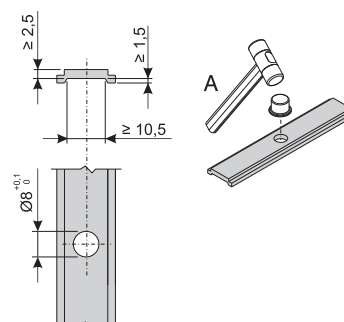

LINGUETAS

Funções

Componente aplicado na vareta de poliamida, necessário para a realização de pontos de fechamento.

Ficha técnica online

01319K

A= perna B= encontro

01332

01333

CONTRA FECHOS E COMPONENTES DE FECHAMENTO

04049

04050

04067

Código	Descrição	Seção do perfil	Base Natural	Anodizado Elox	Pintado	Trend/Ouro Latão	Peças por embalagem
01319K	ENCONTRO DE 3° FECHAMENTO	C007-C008	X				200
01332	pino PARA FECHOS SUPLEMENTARES		X				50
01333	ELEMENTO PARA FECHOS SUPLEMENTARES	C001-C002-C003-C004-C005-C006-C007-C008-C009-C010-C011-C012-C013-C014-C015-C016-C017	X				50
01352K	LINGUETA DE FECHAMENTO	C001-C002-C003-C004-C005-C006-C007-C008-C009-C010-C011-C012-C013-C014-C015-C016-C017-P001-P002-P003-P004-P005-P006-P007-P008-P009-P010	X				400
01356K	LINGUETA DE FECHAMENTO COMPLEMENTAR	C001-C002-C003-C004-C005-C006-C007-C008-C009-C010-C011-C012-C013-C014-C015-C016-C017-P001-P002-P003-P004-P005-P006-P007-P008-P009-P010	X				400
02315K	ELEMENTO PARA FECHOS SUPLEMENTARES		X				500
02320	pino PARA FECHOS SUPLEMENTARES		X				500
04027K	LINGUETA DE FECHAMENTO FIXA FUTURA	C001-C002-C003-C004-C005-C006-C007-C008-C009-C010-C011-C012-C013-C014-C015-C016-C017-P001-P002-P003-P004-P005-P006-P007-P008-P009-P010	X				200
04030K	LINGUETA DE FECHAMENTO REGULÁVEL	C001-C002-C003-C004-C005-C006-C007-C008-C009-C010-C011-C012-C013-C014-C015-C016-C017-P001-P002-P003-P004-P005-P006-P007-P008-P009-P010	X				200
04042K	LINGUETA DE FECHAMENTO REGULÁVEL	C001-C002-C003-C004-C005-C006-C007-C008-C009-C010-C011-C012-C013-C014-C015-C016-C017-P001-P002-P003-P004-P005-P006-P007-P008-P009-P010	X				200
04049	BULON FIXO		X				200
04050	BULON FIXO	C001-C002-C003-C004-C005-C006-C007-C008-C009-C010-C011-C012-C013-C014-C015-C016-C017-P001-P002-P003-P004-P005-P006-P007-P008-P009-P010	X				200
04067	LINGUETA DE FECHAMENTO FIXA FUTURA	C001-C002-C003-C004-C005-C006-C011-C012-C013-C014-C015-C016-C017-P001-P002-P003-P004-P005-P006-P007-P008-P009-P010	X				200