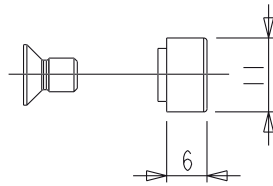

LINGUETAS

Funções

Componente aplicado na vareta de poliamida, necessário para a realização de pontos de fechamento.

Ficha técnica online

01319K

A= perna B= encontro

01332

01333

CONTRA FECHOS E COMPONENTES DE FECHAMENTO

04049

04050

04067

Código	Descrição	Seção do perfil	Base Natural	Anodizado Elox	Pintado	Trend/Ouro Latão	Peças por embalagem
01319K	ENCONTRO DE 3° FECHAMENTO	C007-C008	X				200
01332	pino PARA FECHOS SUPLEMENTARES		X				50
01333	ELEMENTO PARA FECHOS SUPLEMENTARES	C001-C002-C003-C004-C005-C006-C007-C008-C009-C010-C011-C012-C013-C014-C015-C016-C017	X				50
01352K	LINGUETA DE FECHAMENTO	C001-C002-C003-C004-C005-C006-C007-C008-C009-C010-C011-C012-C013-C014-C015-C016-C017-P001-P002-P003-P004-P005-P006-P007-P008-P009-P010	X				400
01356K	LINGUETA DE FECHAMENTO COMPLEMENTAR	C001-C002-C003-C004-C005-C006-C007-C008-C009-C010-C011-C012-C013-C014-C015-C016-C017-P001-P002-P003-P004-P005-P006-P007-P008-P009-P010	X				400
02315K	ELEMENTO PARA FECHOS SUPLEMENTARES		X				500
02320	pino PARA FECHOS SUPLEMENTARES		X				500
04027K	LINGUETA DE FECHAMENTO FIXA FUTURA	C001-C002-C003-C004-C005-C006-C007-C008-C009-C010-C011-C012-C013-C014-C015-C016-C017-P001-P002-P003-P004-P005-P006-P007-P008-P009-P010	X				200
04030K	LINGUETA DE FECHAMENTO REGULÁVEL	C001-C002-C003-C004-C005-C006-C007-C008-C009-C010-C011-C012-C013-C014-C015-C016-C017-P001-P002-P003-P004-P005-P006-P007-P008-P009-P010	X				200
04042K	LINGUETA DE FECHAMENTO REGULÁVEL	C001-C002-C003-C004-C005-C006-C007-C008-C009-C010-C011-C012-C013-C014-C015-C016-C017-P001-P002-P003-P004-P005-P006-P007-P008-P009-P010	X				200
04049	BULON FIXO		X				200
04050	BULON FIXO	C001-C002-C003-C004-C005-C006-C007-C008-C009-C010-C011-C012-C013-C014-C015-C016-C017-P001-P002-P003-P004-P005-P006-P007-P008-P009-P010	X				200
04067	LINGUETA DE FECHAMENTO FIXA FUTURA	C001-C002-C003-C004-C005-C006-C011-C012-C013-C014-C015-C016-C017-P001-P002-P003-P004-P005-P006-P007-P008-P009-P010	X				200