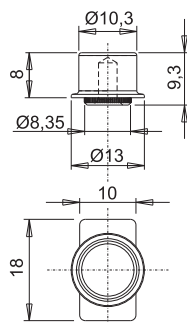

LINGUETAS

Funções

Componente aplicado na vareta de poliamida, necessário para a realização de pontos de fechamento.

Ficha técnica online

01319K

A= perna B= encontro

01332

01333

CONTRA FECHOS E COMPONENTES DE FECHAMENTO

04049

04050

04067

Código	Descrição	Seção do perfil	Base Natural	Anodizado Elox	Pintado	Trend/Ouro Latão	Peças por embalagem
01319K	ENCONTRO DE 3° FECHAMENTO	C007-C008	X				200
01332	pino PARA FECHOS SUPLEMENTARES		X				50
01333	ELEMENTO PARA FECHOS SUPLEMENTARES	C001-C002-C003-C004-C005-C006-C007-C008-C009-C010-C011-C012-C013-C014-C015-C016-C017	X				50
01352K	LINGUETA DE FECHAMENTO	C001-C002-C003-C004-C005-C006-C007-C008-C009-C010-C011-C012-C013-C014-C015-C016-C017-P001-P002-P003-P004-P005-P006-P007-P008-P009-P010	X				400
01356K	LINGUETA DE FECHAMENTO COMPLEMENTAR	C001-C002-C003-C004-C005-C006-C007-C008-C009-C010-C011-C012-C013-C014-C015-C016-C017-P001-P002-P003-P004-P005-P006-P007-P008-P009-P010	X				400
02315K	ELEMENTO PARA FECHOS SUPLEMENTARES		X				500
02320	pino PARA FECHOS SUPLEMENTARES		X				500
04027K	LINGUETA DE FECHAMENTO FIXA FUTURA	C001-C002-C003-C004-C005-C006-C007-C008-C009-C010-C011-C012-C013-C014-C015-C016-C017-P001-P002-P003-P004-P005-P006-P007-P008-P009-P010	X				200
04030K	LINGUETA DE FECHAMENTO REGULÁVEL	C001-C002-C003-C004-C005-C006-C007-C008-C009-C010-C011-C012-C013-C014-C015-C016-C017-P001-P002-P003-P004-P005-P006-P007-P008-P009-P010	X				200
04042K	LINGUETA DE FECHAMENTO REGULÁVEL	C001-C002-C003-C004-C005-C006-C007-C008-C009-C010-C011-C012-C013-C014-C015-C016-C017-P001-P002-P003-P004-P005-P006-P007-P008-P009-P010	X				200
04049	BULON FIXO		X				200
04050	BULON FIXO	C001-C002-C003-C004-C005-C006-C007-C008-C009-C010-C011-C012-C013-C014-C015-C016-C017-P001-P002-P003-P004-P005-P006-P007-P008-P009-P010	X				200
04067	LINGUETA DE FECHAMENTO FIXA FUTURA	C001-C002-C003-C004-C005-C006-C011-C012-C013-C014-C015-C016-C017-P001-P002-P003-P004-P005-P006-P007-P008-P009-P010	X				200