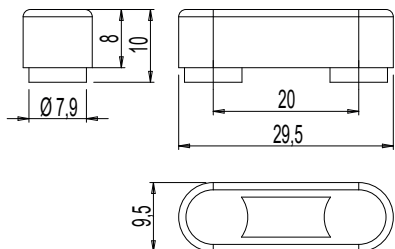

CONTRA FECHOS E COMPONENTES DE FECHAMENTO

01356K

02315K

02320

04027K

04030K

04042K