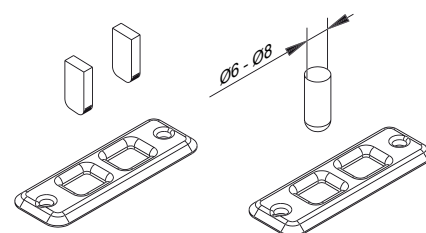

CHAPAS PARA TRINCO DE PISO

Funções

Reencontros e buchas para equipar em haste e passador, sempre que seja prevista a utilização do limite como contramarco.

Ficha técnica online

01320

01326

02144

FECHOS PARA PORTAS

Código	Descrição	Observação	Base Natural	Anodizado Elox	Pintado	Trend/Ouro Latão	Peças por embalagem
01320	REENCONTRO DA HASTE para limite	inox	X				100
01326	REENCONTRO DA HASTE PARA LIMITE		X				100
02144	CASQUILHO PARA LIMITE COM OBTURADOR		X				100
02159	CONTRAFECHO PARA PISO		X				50
02183	CASQUILHO DE LIMITE DO FECHO BULL		X				20
03901	PARADA DE PORTAS		X				20