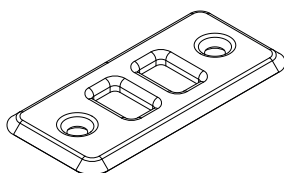

CHAPAS PARA TRINCO DE PISO

Funções

Reencontros e buchas para equipar em haste e passador, sempre que seja prevista a utilização do limite como contramarco.

Ficha técnica online

01320

01326

02144

FECHOS PARA PORTAS

Código	Descrição	Observação	Base Natural	Anodizado Elox	Pintado	Trend/Ouro Latão	Peças por embalagem
01320	REENCONTRO DA HASTE para limite	inox	X				100
01326	REENCONTRO DA HASTE PARA LIMITE		X				100
02144	CASQUILHO PARA LIMITE COM OBTURADOR		X				100
02159	CONTRAFECHO PARA PISO		X				50
02183	CASQUILHO DE LIMITE DO FECHO BULL		X				20
03901	PARADA DE PORTAS		X				20