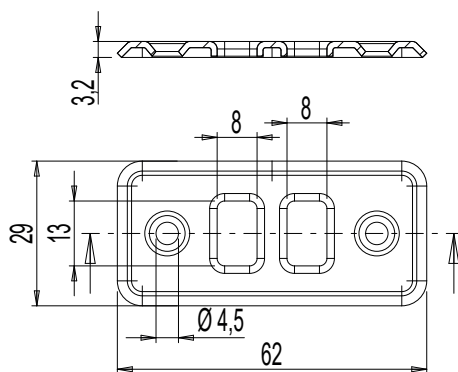

CHAPAS PARA TRINCO DE PISO

Funções

Reencontros e buchas para equipar em haste e passador, sempre que seja prevista a utilização do limite como contramarco.

Ficha técnica online

01320

01326

02144

FECHOS PARA PORTAS

Código	Descrição	Observação	Base Natural	Anodizado Elox	Pintado	Trend/Ouro Latão	Peças por embalagem
01320	REENCONTRO DA HASTE para limite	inox	X				100
01326	REENCONTRO DA HASTE PARA LIMITE		X				100
02144	CASQUILHO PARA LIMITE COM OBTURADOR		X				100
02159	CONTRAFECHO PARA PISO		X				50
02183	CASQUILHO DE LIMITE DO FECHO BULL		X				20
03901	PARADA DE PORTAS		X				20