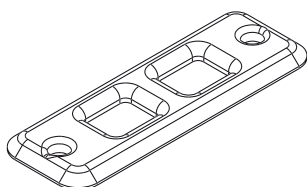

CHAPAS PARA TRINCO DE PISO

Funções

Reencontros e buchas para equipar em haste e passador, sempre que seja prevista a utilização do limite como contramarco.

Ficha técnica online

01320

01326

02144

FECHOS PARA PORTAS

Código	Descrição	Observação	Base Natural	Anodizado Elox	Pintado	Trend/Ouro Latão	Peças por embalagem
01320	REENCONTRO DA HASTE para limite	inox	X				100
01326	REENCONTRO DA HASTE PARA LIMITE		X				100
02144	CASQUILHO PARA LIMITE COM OBTURADOR		X				100
02159	CONTRAFECHO PARA PISO		X				50
02183	CASQUILHO DE LIMITE DO FECHO BULL		X				20
03901	PARADA DE PORTAS		X				20