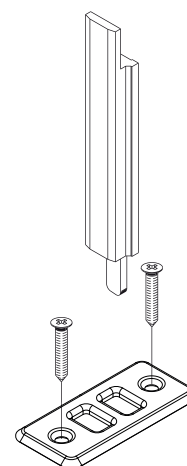

CHAPAS PARA TRINCO DE PISO

Funções

Reencontros e buchas para equipar em haste e passador, sempre que seja prevista a utilização do limite como contramarco.

Ficha técnica online

01320

01326

02144

FECHOS PARA PORTAS

Código	Descrição	Observação	Base Natural	Anodizado Elox	Pintado	Trend/Ouro Latão	Peças por embalagem
01320	REENCONTRO DA HASTE para limite	inox	X				100
01326	REENCONTRO DA HASTE PARA LIMITE		X				100
02144	CASQUILHO PARA LIMITE COM OBTURADOR		X				100
02159	CONTRAFECHO PARA PISO		X				50
02183	CASQUILHO DE LIMITE DO FECHO BULL		X				20
03901	PARADA DE PORTAS		X				20