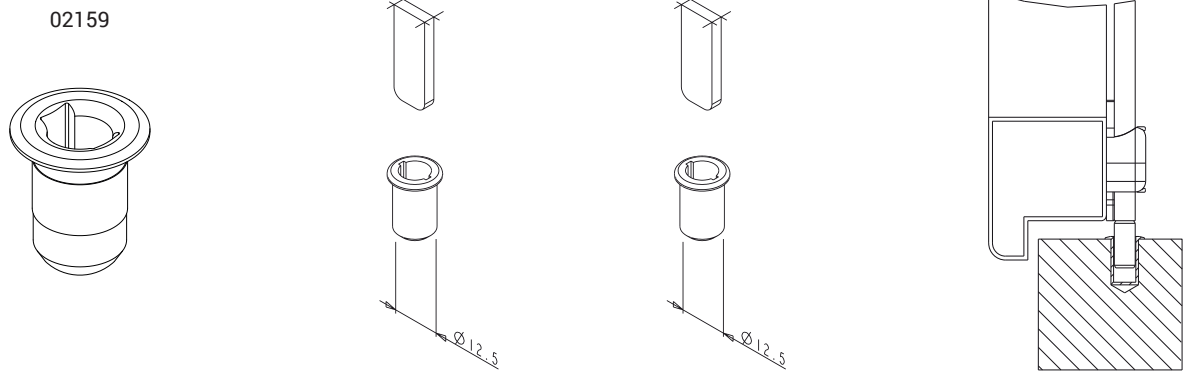

CHAPAS PARA TRINCO DE PISO

Funções

Reencontros e buchas para equipar em haste e passador, sempre que seja prevista a utilização do limite como contramarco.

Ficha técnica online

01320

01326

02144

FECHOS PARA PORTAS

Código	Descrição	Observação	Base Natural	Anodizado Elox	Pintado	Trend/Ouro Latão	Peças por embalagem
01320	REENCONTRO DA HASTE para limite	inox	X				100
01326	REENCONTRO DA HASTE PARA LIMITE		X				100
02144	CASQUILHO PARA LIMITE COM OBTURADOR		X				100
02159	CONTRAFECHO PARA PISO		X				50
02183	CASQUILHO DE LIMITE DO FECHO BULL		X				20
03901	PARADA DE PORTAS		X				20