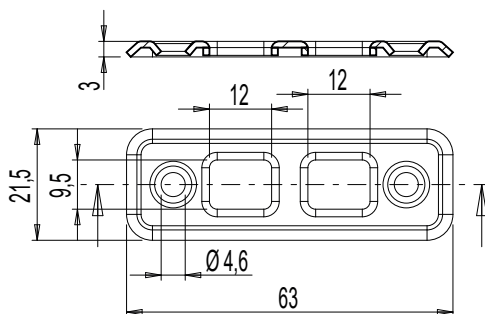

CHAPAS PARA TRINCO DE PISO

Funções

Reencontros e buchas para equipar em haste e passador, sempre que seja prevista a utilização do limite como contramarco.

Ficha técnica online

01320

01326

02144

FECHOS PARA PORTAS

Código	Descrição	Observação	Base Natural	Anodizado Elox	Pintado	Trend/Ouro Latão	Peças por embalagem
01320	REENCONTRO DA HASTE para limite	inox	X				100
01326	REENCONTRO DA HASTE PARA LIMITE		X				100
02144	CASQUILHO PARA LIMITE COM OBTURADOR		X				100
02159	CONTRAFECHO PARA PISO		X				50
02183	CASQUILHO DE LIMITE DO FECHO BULL		X				20
03901	PARADA DE PORTAS		X				20