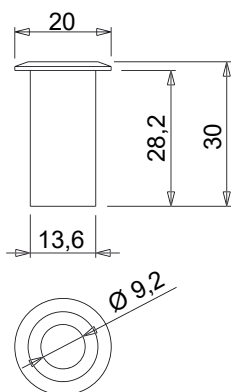

CHAPAS PARA TRINCO DE PISO

Funções

Reencontros e buchas para equipar em haste e passador, sempre que seja prevista a utilização do limite como contramarco.

Ficha técnica online

01320

01326

02144

FECHOS PARA PORTAS

Código	Descrição	Observação	Base Natural	Anodizado Elox	Pintado	Trend/Ouro Latão	Peças por embalagem
01320	REENCONTRO DA HASTE para limite	inox	X				100
01326	REENCONTRO DA HASTE PARA LIMITE		X				100
02144	CASQUILHO PARA LIMITE COM OBTURADOR		X				100
02159	CONTRAFECHO PARA PISO		X				50
02183	CASQUILHO DE LIMITE DO FECHO BULL		X				20
03901	PARADA DE PORTAS		X				20