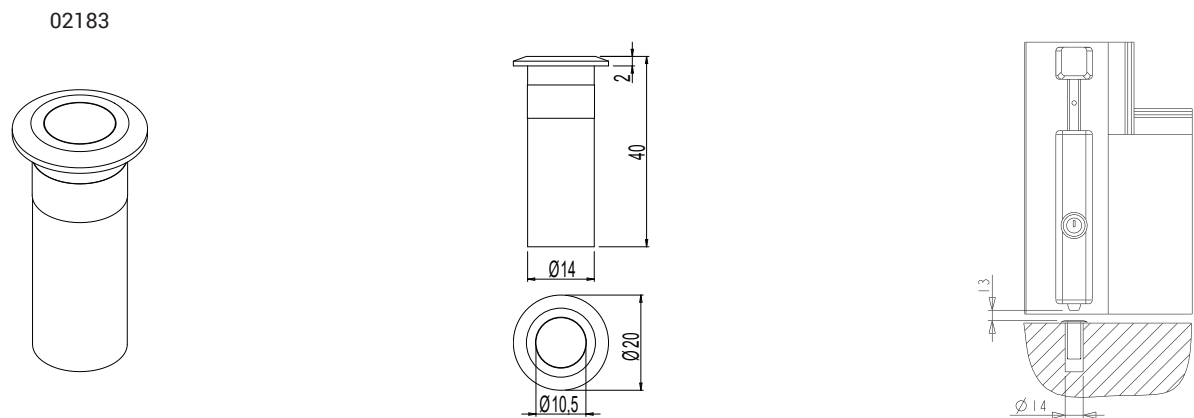

CHAPAS PARA TRINCO DE PISO

Funções

Reencontros e buchas para equipar em haste e passador, sempre que seja prevista a utilização do limite como contramarco.

Ficha técnica online

01320

01326

02144

FECHOS PARA PORTAS

Código	Descrição	Observação	Base Natural	Anodizado Elox	Pintado	Trend/Ouro Latão	Peças por embalagem
01320	REENCONTRO DA HASTE para limite	inox	X				100
01326	REENCONTRO DA HASTE PARA LIMITE		X				100
02144	CASQUILHO PARA LIMITE COM OBTURADOR		X				100
02159	CONTRAFECHO PARA PISO		X				50
02183	CASQUILHO DE LIMITE DO FECHO BULL		X				20
03901	PARADA DE PORTAS		X				20