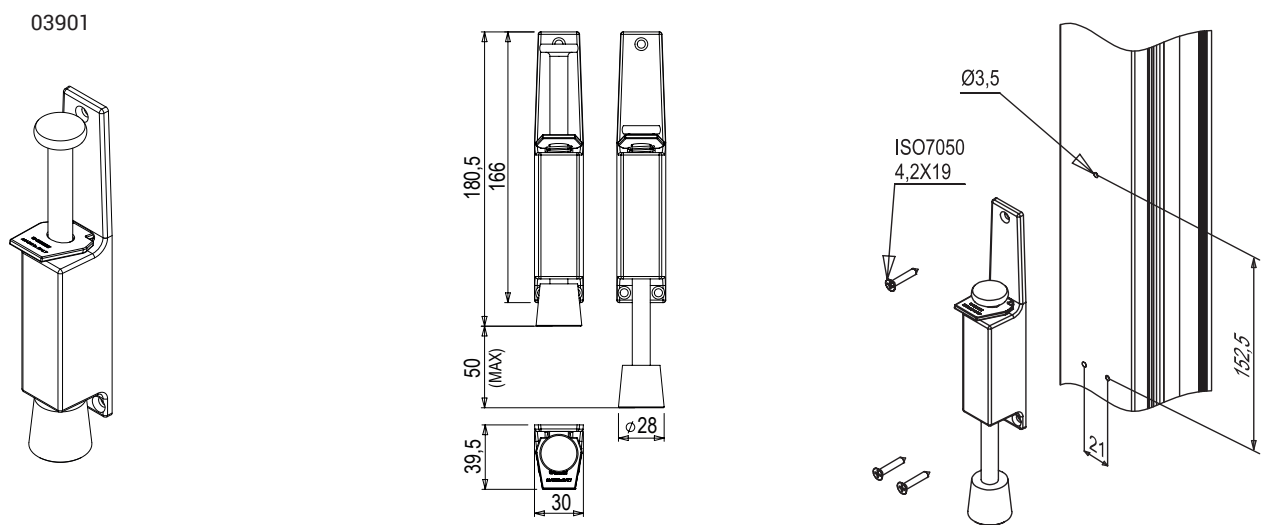

CHAPAS PARA TRINCO DE PISO

Funções

Reencontros e buchas para equipar em haste e passador, sempre que seja prevista a utilização do limite como contramarco.

Ficha técnica online

01320

01326

02144

FECHOS PARA PORTAS

Código	Descrição	Observação	Base Natural	Anodizado Elox	Pintado	Trend/Ouro Latão	Peças por embalagem
01320	REENCONTRO DA HASTE para limite	inox	X				100
01326	REENCONTRO DA HASTE PARA LIMITE		X				100
02144	CASQUILHO PARA LIMITE COM OBTURADOR		X				100
02159	CONTRAFECHO PARA PISO		X				50
02183	CASQUILHO DE LIMITE DO FECHO BULL		X				20
03901	PARADA DE PORTAS		X				20