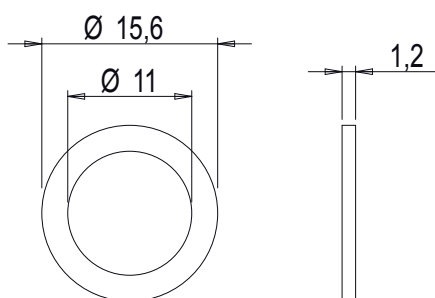

ARRUELA

Funções

Calço para utilizar nas dobradiças Giesse, quando solicitado.

Ficha técnica online

Materiais
Poliamida

Código	Descrição	Observação	Base Natural	Anodizado Elox	Pintado	Trend/Ouro Latão	Peças por embalagem
02301	ARRUELA		X				100