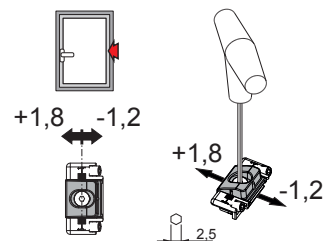

Ficha técnica online

**CHIC**

04358

Regulagem da compressão

**CHIC**

05288

Regulagem da compressão

Código	Descrição	Seção do perfil	Em conjunto com	Base Natural	Anodizado Elox	Pintado	Trend/Ouro Latão	Peças por embalagem
04358	ELEMENTO CHIC AJUSTÁVEL	C001-C002-C003-C004-C-005-C006	CHIC	X				50
05288	ELEMENTO CHIC AJUSTÁVEL	C007	CHIC	X				25