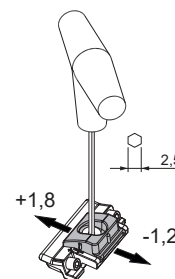

Ficha técnica online

**CHIC**

04358

Regulagem da compressão

**CHIC**

05288

Regulagem da compressão

Código	Descrição	Seção do perfil	Em conjunto com	Base Natural	Anodizado Elox	Pintado	Trend/Ouro Latão	Peças por embalagem
04358	ELEMENTO CHIC AJUSTÁVEL	C001-C002-C003-C004-C-005-C006	CHIC	X				50
05288	ELEMENTO CHIC AJUSTÁVEL	C007	CHIC	X				25