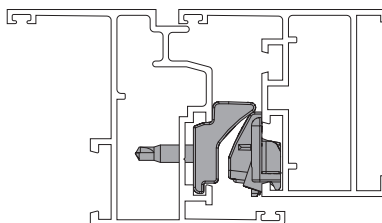

### Funções

Os elementos permitem criar pontos de fecho suplementar em qualquer janela de alumínio, tornando mais robusta toda a estrutura da janela e são ajustáveis em compressão.

Específicos para compatibilidade com dobradiças ocultas para folhas CHIC.

Ficha técnica online

**CHIC**

04358

Regulagem da compressão

**CHIC**

05288

Regulagem da compressão

Código	Descrição	Seção do perfil	Em conjunto com	Base Natural	Anodizado Elox	Pintado	Trend/Ouro Latão	Peças por embalagem
04358	ELEMENTO CHIC AJUSTÁVEL	C001-C002-C003-C004-C-005-C006	CHIC	X				50
05288	ELEMENTO CHIC AJUSTÁVEL	C007	CHIC	X				25