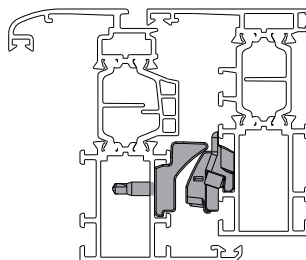

### Funções

Os elementos permitem criar pontos de fecho suplementar em qualquer janela de alumínio, tornando mais robusta toda a estrutura da janela e são ajustáveis em compressão.

Específicos para compatibilidade com dobradiças ocultas para folhas CHIC.

Ficha técnica online

**CHIC**

04358

Regulagem da compressão

**CHIC**

05288

Regulagem da compressão

Código	Descrição	Seção do perfil	Em conjunto com	Base Natural	Anodizado Elox	Pintado	Trend/Ouro Latão	Peças por embalagem
04358	ELEMENTO CHIC AJUSTÁVEL	C001-C002-C003-C004-C-005-C006	CHIC	X				50
05288	ELEMENTO CHIC AJUSTÁVEL	C007	CHIC	X				25