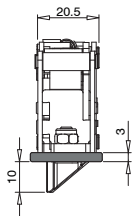

Materiais

- Placa da caixa e placas de cobertura da fechadura em aço zincado
- Frontal em aço inoxidável
- Lingueta e passador em aço níquelado
- Parafuso de fixação do cilindro em aço galvanizado
- Parafusos de fixação em aço inoxidável

Frontal plano