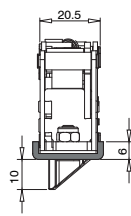

Frontal em U