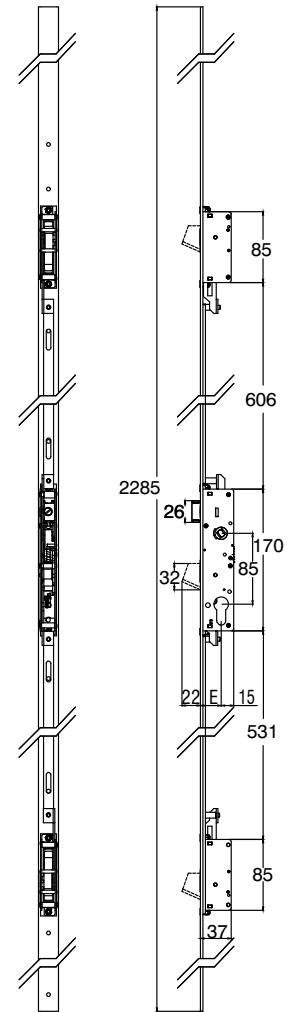

Código	Descrição	Entrada E [mm]	Largura frontal [mm]	Tipo frontal	Contrafechos compatíveis	Base Natural	Anodizado Elox	Pintado	Trend/Ouro Latão	Peças por embalagem
07650	FECHO MULTIPONTO PARA SAÍDAS DE EMERGÊNCIA	25	24	U	07701 - 07704 - 07705	X				1
07653	FECHO MULTIPONTO PARA SAÍDAS DE EMERGÊNCIA	25	24	PLANO	07700 - 07701 - 07702 - 07703 - 07704 - 07705	X				1
07664	FECHO MULTIPONTO PARA SAÍDAS DE EMERGÊNCIA	30	24	U	07701 - 07704 - 07705	X				1
07665	FECHO MULTIPONTO PARA SAÍDAS DE EMERGÊNCIA	35	24	U	07701 - 07704 - 07705	X				1
07666	FECHO MULTIPONTO PARA SAÍDAS DE EMERGÊNCIA	30	24	PLANO	07700 - 07701 - 07702 - 07703 - 07704 - 07705	X				1
07667	FECHO MULTIPONTO PARA SAÍDAS DE EMERGÊNCIA	35	24	PLANO	07700 - 07701 - 07702 - 07703 - 07704 - 07705	X				1