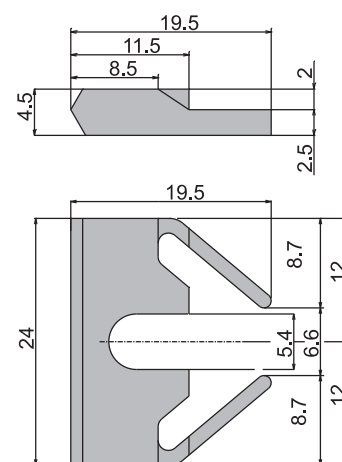

CALÇOS PARA BRAÇOS MAXIM-AR

Funções

Acessórios que permitem uma instalação e regulação rápidas da gama de braços para maxim-ar.

Embalagem

20 conjuntos de 6 calços

Ficha técnica online

Cód. 01971

Cód. 01972

Cód. 01974

Exemplo de aplicação (A: folha; B: marco)

Código	Descrição	Seção do perfil	Observações	Base Natural	Anodizado Elox	Pintado	Trend/Ouro Latão	Peças por embalagem
01971	Calço em poliamida	C001-C007-C016	por caneleta 14/18 (tela)	X				20
01972	Calço em poliamida	C008	-	X				20
01974	Calço em poliamida	C001-C003-C009-C010	por caneleta 15/20 (FOLHA)	X				20