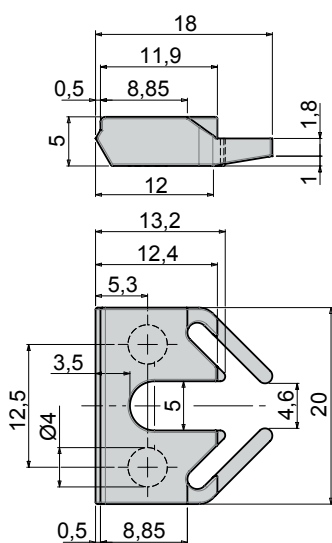

CALÇOS PARA BRAÇOS MAXIM-AR

Funções

Acessórios que permitem uma instalação e regulação rápidas da gama de braços para maxim-ar.

Embalagem

20 conjuntos de 6 calços

Ficha técnica online

Cód. 01971

Cód. 01972

Cód. 01974

Exemplo de aplicação (A: folha; B: marco)

Código	Descrição	Seção do perfil	Observações	Base Natural	Anodizado Elox	Pintado	Trend/Ouro Latão	Peças por embalagem
01971	Calço em poliamida	C001-C007-C016	por caneleta 14/18 (tela)	X				20
01972	Calço em poliamida	C008	-	X				20
01974	Calço em poliamida	C001-C003-C009-C010	por caneleta 15/20 (FOLHA)	X				20