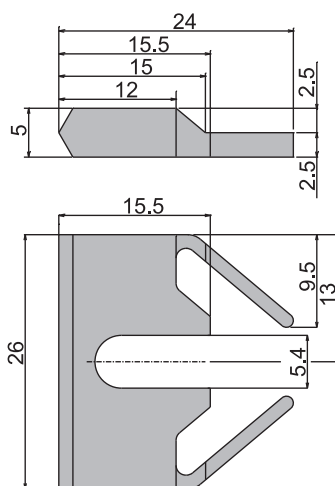

CALÇOS PARA BRAÇOS MAXIM-AR

Funções

Acessórios que permitem uma instalação e regulação rápidas da gama de braços para maxim-ar.

Embalagem

20 conjuntos de 6 calços

Ficha técnica online

Cód. 01971

Cód. 01972

Cód. 01974

Exemplo de aplicação (A: folha; B: marco)

Código	Descrição	Seção do perfil	Observações	Base Natural	Anodizado Elox	Pintado	Trend/Ouro Latão	Peças por embalagem
01971	Calço em poliamida	C001-C007-C016	por caneleta 14/18 (tela)	X				20
01972	Calço em poliamida	C008	-	X				20
01974	Calço em poliamida	C001-C003-C009-C010	por caneleta 15/20 (FOLHA)	X				20