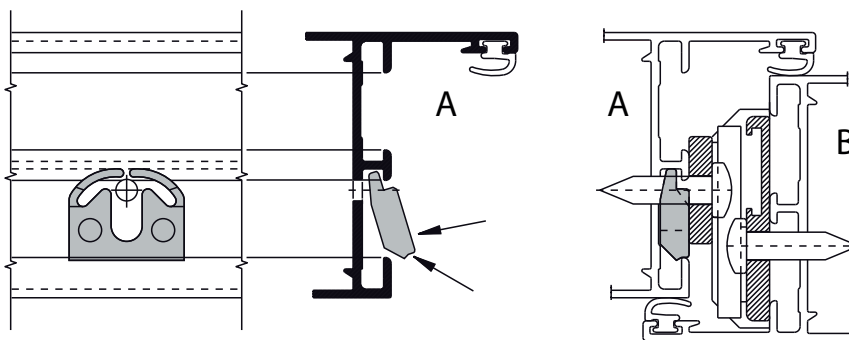

CALÇOS PARA BRAÇOS MAXIM-AR

Funções

Acessórios que permitem uma instalação e regulação rápidas da gama de braços para maxim-ar.

Embalagem

20 conjuntos de 6 calços

Ficha técnica online

Cód. 01971

Cód. 01972

Cód. 01974

Exemplo de aplicação (A: folha; B: marco)

Código	Descrição	Seção do perfil	Observações	Base Natural	Anodizado Elox	Pintado	Trend/Ouro Latão	Peças por embalagem
01971	Calço em poliamida	C001-C007-C016	por caneleta 14/18 (tela)	X				20
01972	Calço em poliamida	C008	-	X				20
01974	Calço em poliamida	C001-C003-C009-C010	por caneleta 15/20 (FOLHA)	X				20