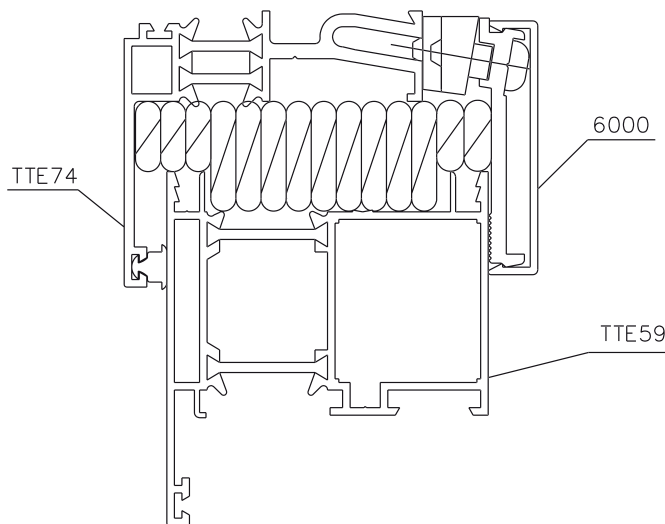

### Funções

Freio de fixação no muro, em fresta, de janelas normais e com corte térmico.

Ficha técnica online

### Materiais

Freio em alumínio extrudado  
calços em poliamida reforçada com fibra de vidro  
Parafusos em aço galvanizado.

Código	Descrição	Observação	Base Natural	Anodizado Elox	Pintado	Trend/Ouro Laço	Peças por embalagem
01228	FREIO DE FIXAÇÃO	de parede	X				50