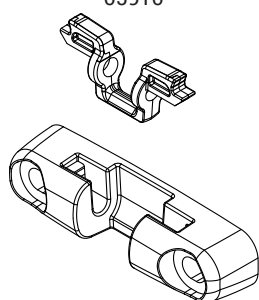

PEÇAS DE REPOSIÇÃO E ACESSÓRIOS ESPECIAIS PARA ATUADORES VARIA SLIM E VARIA SLIM BASE

Funções

Elementos de fixação de reposição e outros elementos para aplicações especiais compatíveis com os atuadores de corrente da variedade Varia Slim e Varia Slim Base.

Materiais

Elementos de folha e tela em poliamida com fibra de vidro

Clipe de fixação rápida em aço inoxidável

05904

05905

05906

ATUADORES DE CORRENTE

05907

05908

05910

Código	Descrição	Fornecido com	Compatível com	Base Natural	Anodizado Elox	Pintado	Trend/Ouro Latão	Peças por embalagem
05904	ELEMENTOS DE SUPORTE (MARCO)	Varia Slim Base, Varia Slim, Varia Slim Radio	Varia Slim Base, Varia Slim, Varia Slim Radio	X				10
05905	ELEMENTOS DE SUPORTE (MARCO) PARA FIXAÇÃO VERTICAL	Varia Slim, Varia Slim Radio	Varia Slim, Varia Slim Radio	X				10
05906	ELEMENTO DE FIXAÇÃO PARA MAXIM AR	Varia Slim Base, Varia Slim, Varia Slim Radio	Varia Slim Base, Varia Slim, Varia Slim Radio	X				10
05907	ELEMENTO DE FIXAÇÃO PARA JANELA DE TOMBAR	Varia Slim Base, Varia Slim, Varia Slim Radio	Varia Slim Base, Varia Slim, Varia Slim Radio	X				10
05908	CLIQUE DE FIXAÇÃO RÁPIDA	Varia Slim Base, Varia Slim, Varia Slim Radio, Varia Slim Plus	Varia Slim Base, Varia Slim, Varia Slim Radio, Varia Slim Plus	X				10
05910	ELEMENTO DE FIXAÇÃO PARA MAXIM AR DE FIXAÇÃO FRONTAL	Varia Slim Base, Varia Slim, Varia Slim Radio	Varia Slim Base, Varia Slim, Varia Slim Radio	X				10