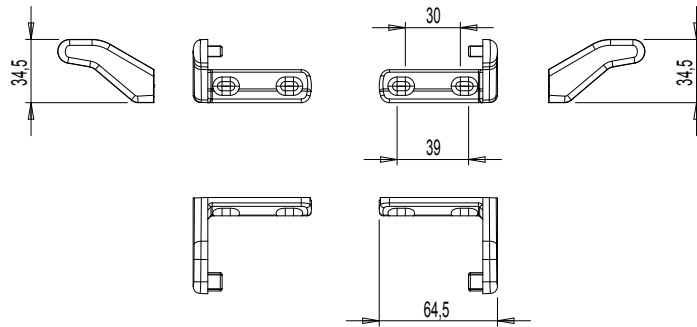

PEÇAS DE REPOSIÇÃO E ACESSÓRIOS ESPECIAIS PARA ATUADORES VARIA SLIM E VARIA SLIM BASE

Funções

Elementos de fixação de reposição e outros elementos para aplicações especiais compatíveis com os atuadores de corrente da variedade Varia Slim e Varia Slim Base.

Materiais

Elementos de folha e tela em poliamida com fibra de vidro

Clipe de fixação rápida em aço inoxidável

05904

05905

05906

ATUADORES DE CORRENTE

05907

05908

05910

Código	Descrição	Fornecido com	Compatível com	Base Natural	Anodizado Elox	Pintado	Trend/Ouro Latão	Peças por embalagem
05904	ELEMENTOS DE SUPORTE (MARCO)	Varia Slim Base, Varia Slim, Varia Slim Radio	Varia Slim Base, Varia Slim, Varia Slim Radio	X				10
05905	ELEMENTOS DE SUPORTE (MARCO) PARA FIXAÇÃO VERTICAL	Varia Slim, Varia Slim Radio	Varia Slim, Varia Slim Radio	X				10
05906	ELEMENTO DE FIXAÇÃO PARA MAXIM AR	Varia Slim Base, Varia Slim, Varia Slim Radio	Varia Slim Base, Varia Slim, Varia Slim Radio	X				10
05907	ELEMENTO DE FIXAÇÃO PARA JANELA DE TOMBAR	Varia Slim Base, Varia Slim, Varia Slim Radio	Varia Slim Base, Varia Slim, Varia Slim Radio	X				10
05908	CLIQUE DE FIXAÇÃO RÁPIDA	Varia Slim Base, Varia Slim, Varia Slim Radio, Varia Slim Plus	Varia Slim Base, Varia Slim, Varia Slim Radio, Varia Slim Plus	X				10
05910	ELEMENTO DE FIXAÇÃO PARA MAXIM AR DE FIXAÇÃO FRONTAL	Varia Slim Base, Varia Slim, Varia Slim Radio	Varia Slim Base, Varia Slim, Varia Slim Radio	X				10