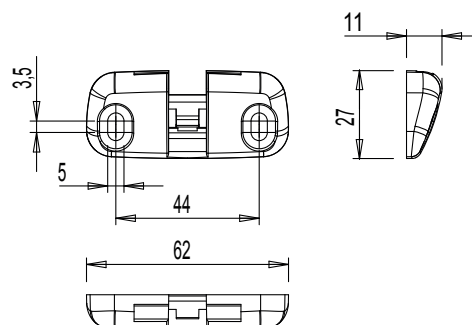

Materiais

Elementos de folha e tela em poliamida com fibra de vidro

Clipe de fixação rápida em aço inoxidável

05904

05905

05906

ATUADORES DE CORRENTE

05907

05908

05910

Código	Descrição	Fornecido com	Compatível com	Base Natural	Anodizado Elox	Pintado	Trend/Ouro Latão	Peças por embalagem
05904	ELEMENTOS DE SUPORTE (MARCO)	Varia Slim Base, Varia Slim, Varia Slim Radio	Varia Slim Base, Varia Slim, Varia Slim Radio	X				10
05905	ELEMENTOS DE SUPORTE (MARCO) PARA FIXAÇÃO VERTICAL	Varia Slim, Varia Slim Radio	Varia Slim, Varia Slim Radio	X				10
05906	ELEMENTO DE FIXAÇÃO PARA MAXIM AR	Varia Slim Base, Varia Slim, Varia Slim Radio	Varia Slim Base, Varia Slim, Varia Slim Radio	X				10
05907	ELEMENTO DE FIXAÇÃO PARA JANELA DE TOMBAR	Varia Slim Base, Varia Slim, Varia Slim Radio	Varia Slim Base, Varia Slim, Varia Slim Radio	X				10
05908	CLIQUE DE FIXAÇÃO RÁPIDA	Varia Slim Base, Varia Slim, Varia Slim Radio, Varia Slim Plus	Varia Slim Base, Varia Slim, Varia Slim Radio, Varia Slim Plus	X				10
05910	ELEMENTO DE FIXAÇÃO PARA MAXIM AR DE FIXAÇÃO FRONTAL	Varia Slim Base, Varia Slim, Varia Slim Radio	Varia Slim Base, Varia Slim, Varia Slim Radio	X				10