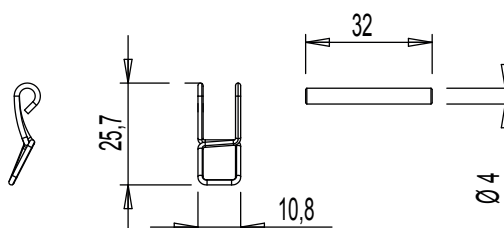

Materiais

Elementos de folha e tela em poliamida com fibra de vidro

Clipe de fixação rápida em aço inoxidável

05904

05905

05906

ATUADORES DE CORRENTE

05907

05908

05910

Código	Descrição	Fornecido com	Compatível com	Base Natural	Anodizado Elox	Pintado	Trend/Ouro Latão	Peças por embalagem
05904	ELEMENTOS DE SUPORTE (MARCO)	Varia Slim Base, Varia Slim, Varia Slim Radio	Varia Slim Base, Varia Slim, Varia Slim Radio	X				10
05905	ELEMENTOS DE SUPORTE (MARCO) PARA FIXAÇÃO VERTICAL	Varia Slim, Varia Slim Radio	Varia Slim, Varia Slim Radio	X				10
05906	ELEMENTO DE FIXAÇÃO PARA MAXIM AR	Varia Slim Base, Varia Slim, Varia Slim Radio	Varia Slim Base, Varia Slim, Varia Slim Radio	X				10
05907	ELEMENTO DE FIXAÇÃO PARA JANELA DE TOMBAR	Varia Slim Base, Varia Slim, Varia Slim Radio	Varia Slim Base, Varia Slim, Varia Slim Radio	X				10
05908	CLIQUE DE FIXAÇÃO RÁPIDA	Varia Slim Base, Varia Slim, Varia Slim Radio, Varia Slim Plus	Varia Slim Base, Varia Slim, Varia Slim Radio, Varia Slim Plus	X				10
05910	ELEMENTO DE FIXAÇÃO PARA MAXIM AR DE FIXAÇÃO FRONTAL	Varia Slim Base, Varia Slim, Varia Slim Radio	Varia Slim Base, Varia Slim, Varia Slim Radio	X				10