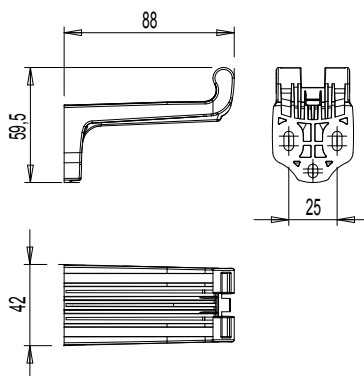

PEÇAS DE REPOSIÇÃO E ACESSÓRIOS ESPECIAIS PARA ATUADORES VARIA SLIM E VARIA SLIM BASE

Funções

Elementos de fixação de reposição e outros elementos para aplicações especiais compatíveis com os atuadores de corrente da variedade Varia Slim e Varia Slim Base.

Materiais

Elementos de folha e tela em poliamida com fibra de vidro

Clipe de fixação rápida em aço inoxidável

05904

05905

05906

ATUADORES DE CORRENTE

05907

05908

05910

Código	Descrição	Fornecido com	Compatível com	Base Natural	Anodizado Elox	Pintado	Trend/Ouro Latão	Peças por embalagem
05904	ELEMENTOS DE SUPORTE (MARCO)	Varia Slim Base, Varia Slim, Varia Slim Radio	Varia Slim Base, Varia Slim, Varia Slim Radio	X				10
05905	ELEMENTOS DE SUPORTE (MARCO) PARA FIXAÇÃO VERTICAL	Varia Slim, Varia Slim Radio	Varia Slim, Varia Slim Radio	X				10
05906	ELEMENTO DE FIXAÇÃO PARA MAXIM AR	Varia Slim Base, Varia Slim, Varia Slim Radio	Varia Slim Base, Varia Slim, Varia Slim Radio	X				10
05907	ELEMENTO DE FIXAÇÃO PARA JANELA DE TOMBAR	Varia Slim Base, Varia Slim, Varia Slim Radio	Varia Slim Base, Varia Slim, Varia Slim Radio	X				10
05908	CLIQUE DE FIXAÇÃO RÁPIDA	Varia Slim Base, Varia Slim, Varia Slim Radio, Varia Slim Plus	Varia Slim Base, Varia Slim, Varia Slim Radio, Varia Slim Plus	X				10
05910	ELEMENTO DE FIXAÇÃO PARA MAXIM AR DE FIXAÇÃO FRONTAL	Varia Slim Base, Varia Slim, Varia Slim Radio	Varia Slim Base, Varia Slim, Varia Slim Radio	X				10