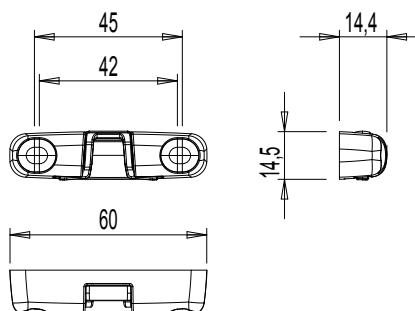

Materiais

Elementos de folha e tela em poliamida com fibra de vidro

Clipe de fixação rápida em aço inoxidável

05904

05905

05906

ATUADORES DE CORRENTE

05907

05908

05910

Código	Descrição	Fornecido com	Compatível com	Base Natural	Anodizado Elox	Pintado	Trend/Ouro Latão	Peças por embalagem
05904	ELEMENTOS DE SUPORTE (MARCO)	Varia Slim Base, Varia Slim, Varia Slim Radio	Varia Slim Base, Varia Slim, Varia Slim Radio	X				10
05905	ELEMENTOS DE SUPORTE (MARCO) PARA FIXAÇÃO VERTICAL	Varia Slim, Varia Slim Radio	Varia Slim, Varia Slim Radio	X				10
05906	ELEMENTO DE FIXAÇÃO PARA MAXIM AR	Varia Slim Base, Varia Slim, Varia Slim Radio	Varia Slim Base, Varia Slim, Varia Slim Radio	X				10
05907	ELEMENTO DE FIXAÇÃO PARA JANELA DE TOMBAR	Varia Slim Base, Varia Slim, Varia Slim Radio	Varia Slim Base, Varia Slim, Varia Slim Radio	X				10
05908	CLIQUE DE FIXAÇÃO RÁPIDA	Varia Slim Base, Varia Slim, Varia Slim Radio, Varia Slim Plus	Varia Slim Base, Varia Slim, Varia Slim Radio, Varia Slim Plus	X				10
05910	ELEMENTO DE FIXAÇÃO PARA MAXIM AR DE FIXAÇÃO FRONTAL	Varia Slim Base, Varia Slim, Varia Slim Radio	Varia Slim Base, Varia Slim, Varia Slim Radio	X				10