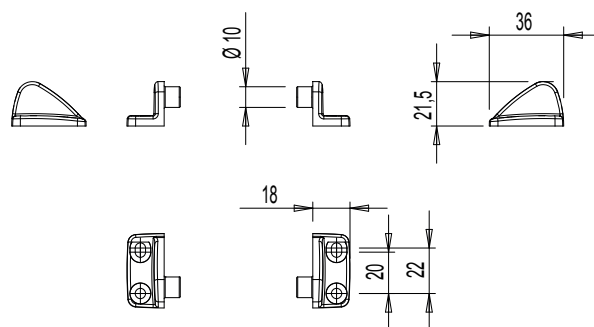

Materiais

Elementos de folha e tela em poliamida com fibra de vidro

Clipe de fixação rápida em aço inoxidável

05904

05905

05906

ATUADORES DE CORRENTE

05907

05908

05910

Código	Descrição	Fornecido com	Compatível com	Base Natural	Anodizado Elox	Pintado	Trend/Ouro Latão	Peças por embalagem
05904	ELEMENTOS DE SUPORTE (MARCO)	Varia Slim Base, Varia Slim, Varia Slim Radio	Varia Slim Base, Varia Slim, Varia Slim Radio	X				10
05905	ELEMENTOS DE SUPORTE (MARCO) PARA FIXAÇÃO VERTICAL	Varia Slim, Varia Slim Radio	Varia Slim, Varia Slim Radio	X				10
05906	ELEMENTO DE FIXAÇÃO PARA MAXIM AR	Varia Slim Base, Varia Slim, Varia Slim Radio	Varia Slim Base, Varia Slim, Varia Slim Radio	X				10
05907	ELEMENTO DE FIXAÇÃO PARA JANELA DE TOMBAR	Varia Slim Base, Varia Slim, Varia Slim Radio	Varia Slim Base, Varia Slim, Varia Slim Radio	X				10
05908	CLIQUE DE FIXAÇÃO RÁPIDA	Varia Slim Base, Varia Slim, Varia Slim Radio, Varia Slim Plus	Varia Slim Base, Varia Slim, Varia Slim Radio, Varia Slim Plus	X				10
05910	ELEMENTO DE FIXAÇÃO PARA MAXIM AR DE FIXAÇÃO FRONTAL	Varia Slim Base, Varia Slim, Varia Slim Radio	Varia Slim Base, Varia Slim, Varia Slim Radio	X				10