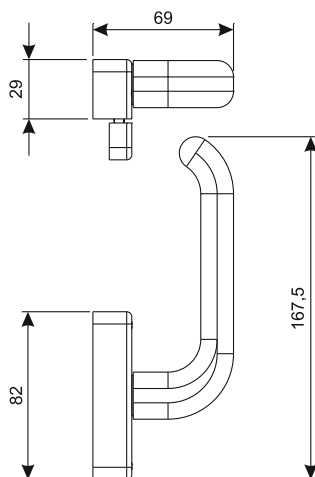

Ficha técnica online

Características Técnicas

Específico para grade 6,5-7-8 mm.
Inversão da mão possível invertendo o cabo e o particular de fim de curso localizado no interior da caixa.
Usinagens reduzidos nos perfis.

Materiais

Cabo e caixa em alumínio moldado envernizado
Base em zamak moldada
Lingueta em zamak moldado galvanizado branco
Espelho em zamak
calços, casquilho e parada em poliamida preta
Parafusos de fixação da base e contra-espelho em aço galvanizado
Parafusos de fixação da caixa em aço inoxidável

Código	Descrição	Perfil	Grade (mm)	Base Natural	Anodizado Elox	Pintado	Trend/Ouro Latão	Peças por embalagem
01650N	FECHO BRAVO-LINHA EURO	Sobreposição	6,5 - 7 - 8	X		X		20
01652N	FECHO BRAVO-LINHA EURO	Complanar		X		X		20