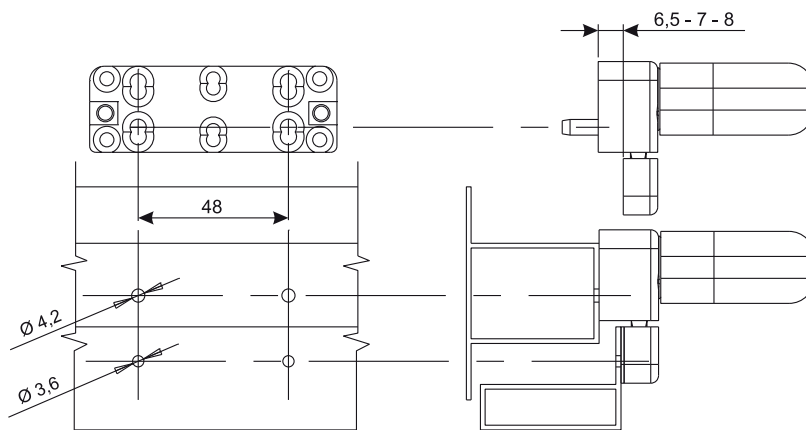

FECHO DE PRESSÃO BRAVO - LINHA EURO

Funções

Puxador reversível de aplicação externa para o fecho de janelas de abertura externa e pivotante. O fecho BRAVO permite dar continuidade a linha EURO também em tipologias maxim-ar e pivotante.

Ficha técnica online

Características Técnicas

Específico para grade 6,5-7-8 mm.
Inversão da mão possível invertendo o cabo e o particular de fim de curso localizado no interior da caixa.
Usinagens reduzidos nos perfis.

Materiais

Cabo e caixa em alumínio moldado envernizado
Base em zamak moldada
Lingueta em zamak moldado galvanizado branco
Espelho em zamak
calços, casquilho e parada em poliamida preta
Parafusos de fixação da base e contra-espelho em aço galvanizado
Parafusos de fixação da caixa em aço inoxidável

Código	Descrição	Perfil	Grade (mm)	Base Natural	Anodizado Elox	Pintado	Trend/Ouro Latão	Peças por embalagem
01650N	FECHO BRAVO-LINHA EURO	Sobreposição	6,5 - 7 - 8	X		X		20
01652N	FECHO BRAVO-LINHA EURO	Complanar		X		X		20