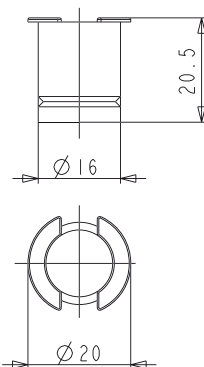

ВТУЛКИ

Описание

Деталь, устанавливаемая в отверстие в профиле раздвижного алюминиевого оконного или дверного блока, служащая для отвода воды.

Материалы

Черный полиамид

Онлайновая техническая спецификация

02367

03156

03196

Для некоторых профильных систем необходимо удалить концевую часть, обломив ее по намеченной линии.

АРТИКУЛ	Описание	Примечание	Поверхность - не окрашенная	Поверхность - анодированная	Поверхность - окрашенная	Линия Trend	Число деталей в упаковке
02367	ВТУЛКА ДРЕНАЖНОГО ОТВЕРСТИЯ		X				500
03156	ВТУЛКА ДРЕНАЖНОГО ОТВЕРСТИЯ		X				100
03196	ВТУЛКА ДРЕНАЖНОГО ОТВЕРСТИЯ		X				100