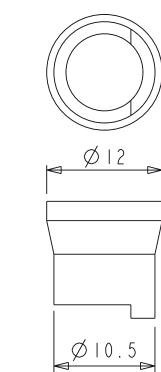

ВТУЛКИ

Описание

Деталь, устанавливаемая в отверстие в профиле раздвижного алюминиевого оконного или дверного блока, служащая для отвода воды.

Материалы

Черный полиамид

Онлайновая техническая спецификация

02367

03156

03196

Для некоторых профильных систем необходимо удалить концевую часть, обломив ее по намеченной линии.

АРТИКУЛ	Описание	Примечание	Поверхность - не окрашенная	Поверхность - анодированная	Поверхность - окрашенная	Линия Trend	Число деталей в упаковке
02367	ВТУЛКА ДРЕНАЖНОГО ОТВЕРСТИЯ		X				500
03156	ВТУЛКА ДРЕНАЖНОГО ОТВЕРСТИЯ		X				100
03196	ВТУЛКА ДРЕНАЖНОГО ОТВЕРСТИЯ		X				100