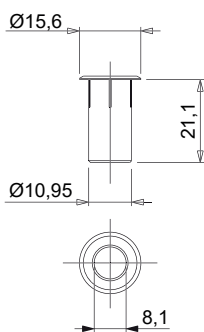

ВТУЛКИ

Описание

Деталь, устанавливаемая в отверстие в профиле раздвижного алюминиевого оконного или дверного блока, служащая для отвода воды.

Материалы

Черный полиамид

Онлайновая техническая спецификация

02367

03156

03196

Для некоторых профильных систем необходимо удалить концевую часть, обломив ее по намеченной линии.

АРТИКУЛ	Описание	Примечание	Поверхность - не окрашенная	Поверхность - анодированная	Поверхность - окрашенная	Линия Trend	Число деталей в упаковке
02367	ВТУЛКА ДРЕНАЖНОГО ОТВЕРСТИЯ		X				500
03156	ВТУЛКА ДРЕНАЖНОГО ОТВЕРСТИЯ		X				100
03196	ВТУЛКА ДРЕНАЖНОГО ОТВЕРСТИЯ		X				100