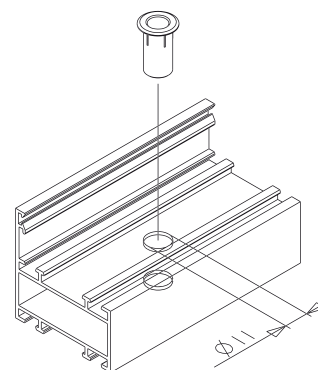

ВТУЛКИ

Описание

Деталь, устанавливаемая в отверстие в профиле раздвижного алюминиевого оконного или дверного блока, служащая для отвода воды.

Материалы

Черный полиамид

Онлайновая техническая спецификация

02367

03156

03196

Для некоторых профильных систем необходимо удалить концевую часть, обломив ее по намеченной линии.

АРТИКУЛ	Описание	Примечание	Поверхность - не окрашенная	Поверхность - анодированная	Поверхность - окрашенная	Линия Trend	Число деталей в упаковке
02367	ВТУЛКА ДРЕНАЖНОГО ОТВЕРСТИЯ		X				500
03156	ВТУЛКА ДРЕНАЖНОГО ОТВЕРСТИЯ		X				100
03196	ВТУЛКА ДРЕНАЖНОГО ОТВЕРСТИЯ		X				100