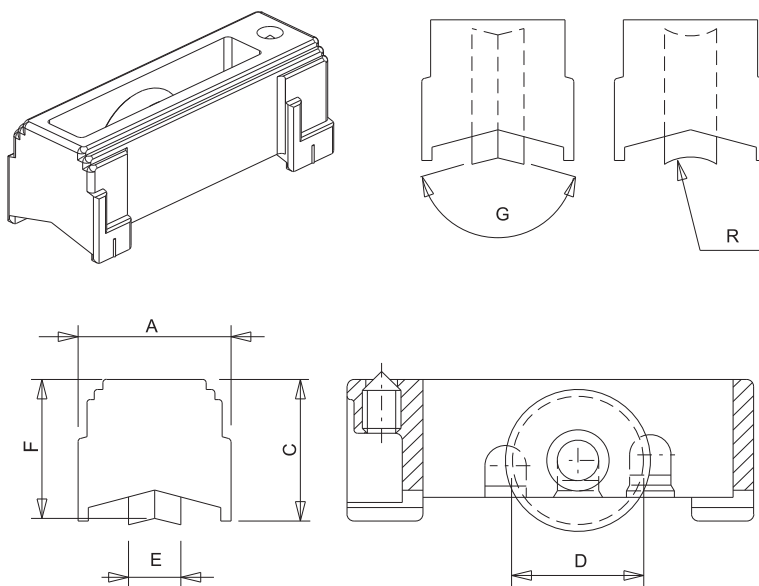

**КАРЕТКА С ОДНИМ НЕ РЕГУЛИРУЕМЫМ РОЛИКОМ**

**Описание**

Каретка с одним не регулируемым роликом, для дверей и окон из алюминия.

Онлайновая техническая спецификация

**Технические характеристики**

Каретка фиксируется винтом по шестигранник без головки, при этом механическая обработка профиля не требуется.

**Материалы**

Основание из серого полиамида

Ролик с подшипником из стали и накладка из армированного полиамида.

Винт из нержавеющей стали

**Нагрузки**

см. таблицу

## НЕ РЕГУЛИРУЕМЫЕ РОЛИКИ

АРТИКУЛ	Описание	Примечание	Грузоподъемность [кг]	A [мм]	C [мм]	D [мм]	E [мм]	F [мм]	Регулировка [мм]	G [°]	Подшипник	Внешний короб	Поверхность не окрашенная	Поверхность анодированная	Поверхность окрашенная	Линия Trend	Число деталей в упаковке
03319	КАРЕТКА С 1 НЕ РЕГУЛИРУЕМЫМ РОЛИКОМ	Фасовка насыпью	45	15,9	21	19	8	21,9	+1/-1	150°	Шарик	Полиамид+стеклолокно	X				100
04545	КАРЕТКА С 1 НЕ РЕГУЛИРУЕМЫМ РОЛИКОМ	Фасовка насыпью	45	22,7	23	19	8	22,5	+0,8/-0,8	150°	Шарик	Полиамид+стеклолокно	X				100
04561	КАРЕТКА С 1 НЕ РЕГУЛИРУЕМЫМ РОЛИКОМ	Фасовка насыпью	45	28,5	23	20	9	26,3	+2/-1	150°	Шарик	Полиамид+стеклолокно	X				100
03079	КАРЕТКА С 1 НЕ РЕГУЛИРУЕМЫМ РОЛИКОМ	Комплект из 4 шт.	45	25	21	20	11,5	24,7	+1/-1	150°	Шарик	Полиамид+стеклолокно	X				200
03115	КАРЕТКА С 1 НЕ РЕГУЛИРУЕМЫМ РОЛИКОМ	Комплект из 4 шт.	55	31,5	23	20	9	26,3	+2/-1	156°	Шарик	Полиамид+стеклолокно	X				50
03119X	КАРЕТКА С 1 НЕ РЕГУЛИРУЕМЫМ РОЛИКОМ	Комплект из 4 шт.	45	22,5	21,1	19	8	21,5	+0,8/-0,8	150°	Шарик	Полиамид+стеклолокно	X				50
03123	КАРЕТКА С 1 НЕ РЕГУЛИРУЕМЫМ РОЛИКОМ	Комплект из 4 шт.	45	22,7	23	19	8	22,5	+0,8/-0,8	150°	Шарик	Полиамид+стеклолокно	X				50
03132	КАРЕТКА С 1 НЕ РЕГУЛИРУЕМЫМ РОЛИКОМ	Комплект из 4 шт.	45	28,5	23	20	9	26,3	+2/-1	156°	Шарик	Полиамид+стеклолокно	X				50
03138	КАРЕТКА С 1 НЕ РЕГУЛИРУЕМЫМ РОЛИКОМ	Комплект из 4 шт.	45	22,8	23	19	8	22,5	+/-0,8	150°	Шарик	Полиамид+стеклолокно	X				50