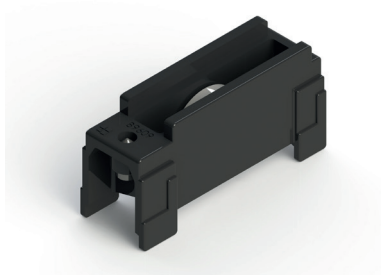

**КАРЕТКА С ОДНИМ НЕ РЕГУЛИРУЕМЫМ РОЛИКОМ**

**Описание**

Каретка с одним не регулируемым роликом, для дверей и окон из алюминия.

Онлайновая техническая спецификация

**Технические характеристики**

Каретка фиксируется винтом по шестигранник без головки, при этом механическая обработка профиля не требуется.

Каретка не позволяет выполнять микрометрическую регулировку (по высоте) створки. Но позволяет изменить положение створки по высоте на + 1/- 1мм от среднего положения (фиксированные положения). Данная регулировка выполняется путем переустановки ролика в разные направляющие (на теле каретки) для оси ролика.

Колеса, как правило, устанавливаются на шарикоподшипники или роликоподшипники в зависимости от модели и могут выниматься без необходимости демонтажа каретки.

Ролик с подшипниками находятся в кожухах, удерживающих смазку внутри него.

**Материалы**

Основание из серого полиамида

Ролик с подшипником из стали и накладка из армированного полиамида.

Винт из нержавеющей стали

**Нагрузки**

см. таблицу