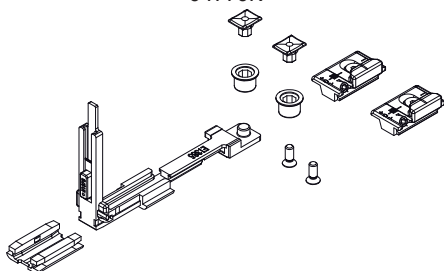

04301K

04311

04770K

04777K

АРТИКУЛ	Описание	Поперечное сечение	Для створок шириной (мм)	Применение	Поверхность - не окрашенная	Поверхность Анодированная	Поверхность Окрашенная	Линия Trend	Число деталей в упаковке
01299	ПРЕДОХРАНИТЕЛЬ ПРОТИВ ПОВОРОТА РУЧКИ	C001-C002-C003-C004-C005-C006-C013-C014-C015-C016-C017	H > 620 HC > 250	-	X				10
03520	ШАБЛОН ДЛЯ П/О FUTURA	C001-C002-C003-C004-C005-C006-C011-C012-C013-C014-C015-C016-C017	-	-	X				20
04014K	ФУРНИТУРНАЯ ТЯГА FUTURA П/О	C001-C002-C003-C004-C005-C006-C013-C014-C015-C016-C017	-	-	X				10
04019K	УГЛОВОЙ ПЕРЕКЛЮЧАТЕЛЬ, ПАЗ 15/20, FUTURA	C001-C002-C003-C004-C005-C006-C009-C010-C011-C012-C013-C014-C015-C016-C017	-	-	X				10
04020K	УГЛОВОЙ ПЕРЕКЛЮЧАТЕЛЬ FUTURA	C001-C002-C003-C004-C005-C006-C009-C010-C011-C012-C013-C014-C015-C016-C017-P001-P002-P003-P004-P005-P006-P007-P008-P009-P010	-	-	X				50
04024K	УГЛОВОЙ ПЕРЕКЛЮЧАТЕЛЬ П/О FUTURA ДЛЯ СРЕДНЕГО ПРИЖИМА	C001-C002-C003-C004-C005-C006-C013-C014-C015-C016-C017	-	-	X				10
04026K	ШПИНГАЛЕТ FUTURA П/О	C001-C002-C003-C004-C005-C006-C013-C014-C015-C016-C017	-	-	X				10
04301K	ДОПОЛНИТЕЛЬНЫЕ НОЖНИЦЫ П/О FUTURA	C001-C002-C003-C004-C005-C006	L > 1000	-	X				5
04311	ЗАМОК (ДЕТСКИЙ ЗАМОК), БЛОКИРУЮЩИЙ ОТКРЫВАНИЕ СТВОРКИ	C001-C002-C003-C004-C005-C006-C007-C013-C014-C015-C016-C017	-	-	X				10
04770K	ТОЧКА ЗАПИРАНИЯ FUTURA, ДОПОЛНИТЕЛЬНАЯ	C001-C002-C003-C004-C005-C006-C013-C014-C015-C016-C017	H > 1200 L > 1000	-	X				10
04777K	ТОЧКА ЗАПИРАНИЯ FUTURA, ДОПОЛНИТЕЛЬНАЯ	C001-C002-C003-C004-C005-C006-C013-C014-C015-C016-C017	H > 1200 L > 1000	Logica	X				50