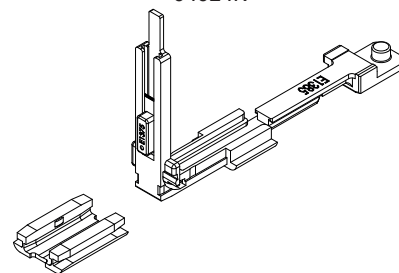

04020K

04024K