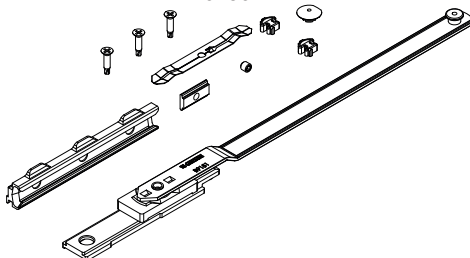

04301K

04311

04770K

04777K

АРТИКУЛ	Описание	Поперечное сечение	Для створок шириной (мм)	Применение	Поверхность - не окрашенная	Поверхность Анодированная	Поверхность Окрашенная	Линия Trend	Число деталей в упаковке
01299	ПРЕДОХРАНИТЕЛЬ ПРОТИВ ПОВОРОТА РУЧКИ	C001-C002-C003-C004-C005-C006-C013-C014-C015-C016-C017	H > 620 HC > 250	-	X				10
03520	ШАБЛОН ДЛЯ П/О FUTURA	C001-C002-C003-C004-C005-C006-C011-C012-C013-C014-C015-C016-C017	-	-	X				20
04014K	ФУРНИТУРНАЯ ТЯГА FUTURA П/О	C001-C002-C003-C004-C005-C006-C013-C014-C015-C016-C017	-	-	X				10
04019K	УГЛОВОЙ ПЕРЕКЛЮЧАТЕЛЬ, ПАЗ 15/20, FUTURA	C001-C002-C003-C004-C005-C006-C009-C010-C011-C012-C013-C014-C015-C016-C017	-	-	X				10
04020K	УГЛОВОЙ ПЕРЕКЛЮЧАТЕЛЬ FUTURA	C001-C002-C003-C004-C005-C006-C009-C010-C011-C012-C013-C014-C015-C016-C017-P001-P002-P003-P004-P005-P006-P007-P008-P009-P010	-	-	X				50
04024K	УГЛОВОЙ ПЕРЕКЛЮЧАТЕЛЬ П/О FUTURA ДЛЯ СРЕДНЕГО ПРИЖИМА	C001-C002-C003-C004-C005-C006-C013-C014-C015-C016-C017	-	-	X				10
04026K	ШПИНГАЛЕТ FUTURA П/О	C001-C002-C003-C004-C005-C006-C013-C014-C015-C016-C017	-	-	X				10
04301K	ДОПОЛНИТЕЛЬНЫЕ НОЖНИЦЫ П/О FUTURA	C001-C002-C003-C004-C005-C006	L > 1000	-	X				5
04311	ЗАМОК (ДЕТСКИЙ ЗАМОК), БЛОКИРУЮЩИЙ ОТКРЫВАНИЕ СТВОРКИ	C001-C002-C003-C004-C005-C006-C007-C013-C014-C015-C016-C017	-	-	X				10
04770K	ТОЧКА ЗАПИРАНИЯ FUTURA, ДОПОЛНИТЕЛЬНАЯ	C001-C002-C003-C004-C005-C006-C013-C014-C015-C016-C017	H > 1200 L > 1000	-	X				10
04777K	ТОЧКА ЗАПИРАНИЯ FUTURA, ДОПОЛНИТЕЛЬНАЯ	C001-C002-C003-C004-C005-C006-C013-C014-C015-C016-C017	H > 1200 L > 1000	Logica	X				50