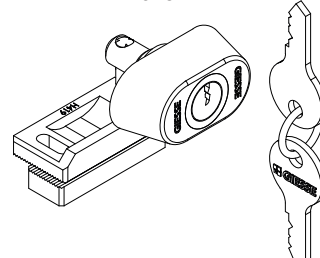

04301K

04311

04770K

04777K

АРТИКУЛ	Описание	Поперечное сечение	Для створок шириной (мм)	Применение	Поверхность - не окрашенная	Поверхность Анодированная	Поверхность Окрашенная	Линия Trend	Число деталей в упаковке
01299	ПРЕДОХРАНИТЕЛЬ ПРОТИВ ПОВОРОТА РУЧКИ	C001-C002-C003-C004-C005-C006-C013-C014-C015-C016-C017	H > 620 HC > 250	-	X				10
03520	ШАБЛОН ДЛЯ П/О FUTURA	C001-C002-C003-C004-C005-C006-C011-C012-C013-C014-C015-C016-C017	-	-	X				20
04014K	ФУРНИТУРНАЯ ТЯГА FUTURA П/О	C001-C002-C003-C004-C005-C006-C013-C014-C015-C016-C017	-	-	X				10
04019K	УГЛОВОЙ ПЕРЕКЛЮЧАТЕЛЬ, ПАЗ 15/20, FUTURA	C001-C002-C003-C004-C005-C006-C009-C010-C011-C012-C013-C014-C015-C016-C017	-	-	X				10
04020K	УГЛОВОЙ ПЕРЕКЛЮЧАТЕЛЬ FUTURA	C001-C002-C003-C004-C005-C006-C009-C010-C011-C012-C013-C014-C015-C016-C017-P001-P002-P003-P004-P005-P006-P007-P008-P009-P010	-	-	X				50
04024K	УГЛОВОЙ ПЕРЕКЛЮЧАТЕЛЬ П/О FUTURA ДЛЯ СРЕДНЕГО ПРИЖИМА	C001-C002-C003-C004-C005-C006-C013-C014-C015-C016-C017	-	-	X				10
04026K	ШПИНГАЛЕТ FUTURA П/О	C001-C002-C003-C004-C005-C006-C013-C014-C015-C016-C017	-	-	X				10
04301K	ДОПОЛНИТЕЛЬНЫЕ НОЖНИЦЫ П/О FUTURA	C001-C002-C003-C004-C005-C006	L > 1000	-	X				5
04311	ЗАМОК (ДЕТСКИЙ ЗАМОК), БЛОКИРУЮЩИЙ ОТКРЫВАНИЕ СТВОРКИ	C001-C002-C003-C004-C005-C006-C007-C013-C014-C015-C016-C017	-	-	X				10
04770K	ТОЧКА ЗАПИРАНИЯ FUTURA, ДОПОЛНИТЕЛЬНАЯ	C001-C002-C003-C004-C005-C006-C013-C014-C015-C016-C017	H > 1200 L > 1000	-	X				10
04777K	ТОЧКА ЗАПИРАНИЯ FUTURA, ДОПОЛНИТЕЛЬНАЯ	C001-C002-C003-C004-C005-C006-C013-C014-C015-C016-C017	H > 1200 L > 1000	Logica	X				50