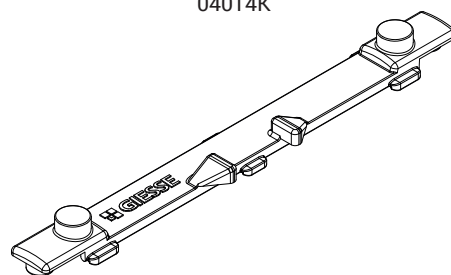

ДОПОЛНИТЕЛЬНЫЕ МЕХАНИЗМЫ ЗАПИРАНИЯ И ПРИНАДЛЕЖНОСТИ FUTURA 3D 80

Описание

Комплекты дополнительных точек запираения, позволяют применять фурнитуру на окнах больших размеров, для организации дополнительных точек запираения со стороны петель и снизу створки. В зависимости от размера створки, вместе с этим механизмом могут использоваться дополнительные точки прижима (для $H > 1200$ мм и $L > 1200$ мм), а также дополнительные ножницы (использование дополнительных ножниц является обязательным при $L > 1000$ мм).

Онлайновая техническая спецификация

01299

03520

04014K

04019K

04020K

04024K

04026K

04301K

04311

04770K

04777K