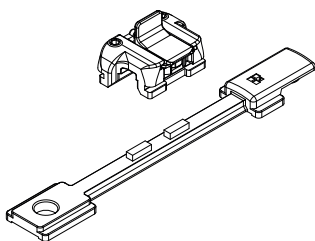

ДОПОЛНИТЕЛЬНЫЕ МЕХАНИЗМЫ ЗАПИРАНИЯ И ПРИНАДЛЕЖНОСТИ FUTURA 3D 80

Описание

Комплекты дополнительных точек запираения, позволяют применять фурнитуру на окнах больших размеров, для организации дополнительных точек запираения со стороны петель и снизу створки. В зависимости от размера створки, вместе с этим механизмом могут использоваться дополнительные точки прижима (для $H > 1200$ мм и $L > 1200$ мм), а также дополнительные ножницы (использование дополнительных ножниц является обязательным при $L > 1000$ мм).

Онлайновая техническая спецификация

01299

03520

04014K

04019K

04020K

04024K

04026K

04301K

04311

04770K

04777K