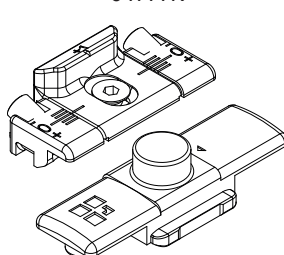

04301K

04311

04770K

04777K

АРТИКУЛ	Описание	Поперечное сечение	Для створок шириной (мм)	Применение	Поверхность - не окрашенная	Поверхность Анодированная	Поверхность Окрашенная	Линия Trend	Число деталей в упаковке
01299	ПРЕДОХРАНИТЕЛЬ ПРОТИВ ПОВОРОТА РУЧКИ	C001-C002-C003-C004-C005-C006-C013-C014-C015-C016-C017	H > 620 HC > 250	-	X				10
03520	ШАБЛОН ДЛЯ П/О FUTURA	C001-C002-C003-C004-C005-C006-C011-C012-C013-C014-C015-C016-C017	-	-	X				20
04014K	ФУРНИТУРНАЯ ТЯГА FUTURA П/О	C001-C002-C003-C004-C005-C006-C013-C014-C015-C016-C017	-	-	X				10
04019K	УГЛОВОЙ ПЕРЕКЛЮЧАТЕЛЬ, ПАЗ 15/20, FUTURA	C001-C002-C003-C004-C005-C006-C009-C010-C011-C012-C013-C014-C015-C016-C017	-	-	X				10
04020K	УГЛОВОЙ ПЕРЕКЛЮЧАТЕЛЬ FUTURA	C001-C002-C003-C004-C005-C006-C009-C010-C011-C012-C013-C014-C015-C016-C017-P001-P002-P003-P004-P005-P006-P007-P008-P009-P010	-	-	X				50
04024K	УГЛОВОЙ ПЕРЕКЛЮЧАТЕЛЬ П/О FUTURA ДЛЯ СРЕДНЕГО ПРИЖИМА	C001-C002-C003-C004-C005-C006-C013-C014-C015-C016-C017	-	-	X				10
04026K	ШПИНГАЛЕТ FUTURA П/О	C001-C002-C003-C004-C005-C006-C013-C014-C015-C016-C017	-	-	X				10
04301K	ДОПОЛНИТЕЛЬНЫЕ НОЖНИЦЫ П/О FUTURA	C001-C002-C003-C004-C005-C006	L > 1000	-	X				5
04311	ЗАМОК (ДЕТСКИЙ ЗАМОК), БЛОКИРУЮЩИЙ ОТКРЫВАНИЕ СТВОРКИ	C001-C002-C003-C004-C005-C006-C007-C013-C014-C015-C016-C017	-	-	X				10
04770K	ТОЧКА ЗАПИРАНИЯ FUTURA, ДОПОЛНИТЕЛЬНАЯ	C001-C002-C003-C004-C005-C006-C013-C014-C015-C016-C017	H > 1200 L > 1000	-	X				10
04777K	ТОЧКА ЗАПИРАНИЯ FUTURA, ДОПОЛНИТЕЛЬНАЯ	C001-C002-C003-C004-C005-C006-C013-C014-C015-C016-C017	H > 1200 L > 1000	Logica	X				50