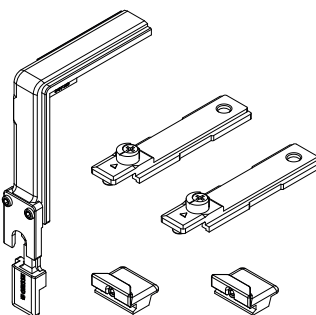

### Технические характеристики

Позволяют выполнять откидное и поворотное открытия. Выпускаются в двух типоразмеров, в зависимости от ширины створки.

Онлайновая техническая спецификация

0424001

0424101

0424601

0424701

0460601

0430701

АРТИКУЛ	Описание	ПОПЕРЕЧНОЕ СЕЧЕНИЕ ПАРЫ ПРОФИЛЕЙ	Для створок шириной (мм)	Поверхность - не окрашенная	Поверхность Анодированная	Поверхность Окрашенная	Линия Trend	Число деталей в упаковке
0424001	КОМПЛЕКТ СРЕДНЕГО ПРИЖИМА ПО ВЕРТИКАЛИ GS990	C010	H > 1200	X				10
0424101	КОМПЛЕКТ СРЕДНЕГО ПРИЖИМА ПО ВЕРТИКАЛИ GS990	C011	H > 1200	X				10
0424601	КОМПЛЕКТ СРЕДНЕГО ПРИЖИМА ПО ВЕРТИКАЛИ GS990	C008	H > 1200	X				10
0424701	КОМПЛЕКТ СРЕДНЕГО ПРИЖИМА ПО ВЕРТИКАЛИ GS990	C009	H > 1200	X				10
0430601	ДОПОЛНИТЕЛЬНЫЕ НОЖНИЦЫ	C008	L > 1000	X				5