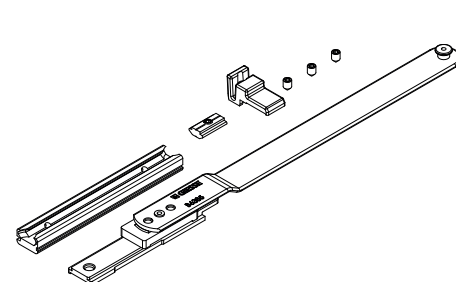

### Описание

Ножницы, позволяющие открывать нижнеподвесные окна в дополнение к механизмам для поворотно-откидных окон GS990.

### Технические характеристики

Позволяют выполнять откидное и поворотное открытия. Выпускаются в двух типоразмеров, в зависимости от ширины створки.

Онлайновая техническая спецификация

0424001

0424101

0424601

0424701

0460601

0430701

АРТИКУЛ	Описание	ПОПЕРЕЧНОЕ СЕЧЕНИЕ ПАРЫ ПРОФИЛЕЙ	Для створок шириной (мм)	Поверхность - не окрашенная	Поверхность Анодированная	Поверхность Окрашенная	Линия Trend	Число деталей в упаковке
0424001	КОМПЛЕКТ СРЕДНЕГО ПРИЖИМА ПО ВЕРТИКАЛИ GS990	C010	H > 1200	X				10
0424101	КОМПЛЕКТ СРЕДНЕГО ПРИЖИМА ПО ВЕРТИКАЛИ GS990	C011	H > 1200	X				10
0424601	КОМПЛЕКТ СРЕДНЕГО ПРИЖИМА ПО ВЕРТИКАЛИ GS990	C008	H > 1200	X				10
0424701	КОМПЛЕКТ СРЕДНЕГО ПРИЖИМА ПО ВЕРТИКАЛИ GS990	C009	H > 1200	X				10
0430601	ДОПОЛНИТЕЛЬНЫЕ НОЖНИЦЫ	C008	L > 1000	X				5