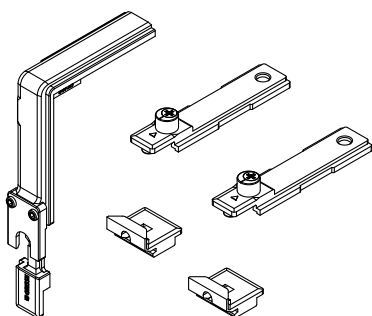

### Технические характеристики

Позволяют выполнять откидное и поворотное открытия. Выпускаются в двух типоразмеров, в зависимости от ширины створки.

Онлайновая техническая спецификация

0424001

0424101

0424601

0424701

0460601

0430701

АРТИКУЛ	Описание	ПОПЕРЕЧНОЕ СЕЧЕНИЕ ПАРЫ ПРОФИЛЕЙ	Для створок шириной (мм)	Поверхность - не окрашенная	Поверхность Анодированная	Поверхность Окрашенная	Линия Trend	Число деталей в упаковке
0424001	КОМПЛЕКТ СРЕДНЕГО ПРИЖИМА ПО ВЕРТИКАЛИ GS990	C010	H > 1200	X				10
0424101	КОМПЛЕКТ СРЕДНЕГО ПРИЖИМА ПО ВЕРТИКАЛИ GS990	C011	H > 1200	X				10
0424601	КОМПЛЕКТ СРЕДНЕГО ПРИЖИМА ПО ВЕРТИКАЛИ GS990	C008	H > 1200	X				10
0424701	КОМПЛЕКТ СРЕДНЕГО ПРИЖИМА ПО ВЕРТИКАЛИ GS990	C009	H > 1200	X				10
0430601	ДОПОЛНИТЕЛЬНЫЕ НОЖНИЦЫ	C008	L > 1000	X				5