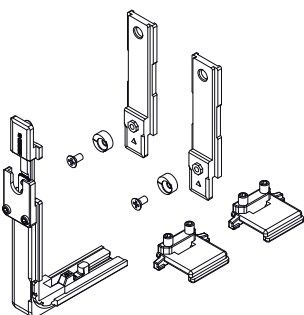

### Описание

Ножницы, позволяющие открывать нижнеподвесные окна в дополнение к механизмам для поворотно-откидных окон GS990.

### Технические характеристики

Позволяют выполнять откидное и поворотное открытия. Выпускаются в двух типоразмеров, в зависимости от ширины створки.

Онлайновая техническая спецификация

0424001

0424101

0424601

0424701

0460601

0430701

АРТИКУЛ	Описание	ПОПЕРЕЧНОЕ СЕЧЕНИЕ ПАРЫ ПРОФИЛЕЙ	Для створок шириной (мм)	Поверхность - не окрашенная	Поверхность Анодированная	Поверхность Окрашенная	Линия Trend	Число деталей в упаковке
0424001	КОМПЛЕКТ СРЕДНЕГО ПРИЖИМА ПО ВЕРТИКАЛИ GS990	C010	H > 1200	X				10
0424101	КОМПЛЕКТ СРЕДНЕГО ПРИЖИМА ПО ВЕРТИКАЛИ GS990	C011	H > 1200	X				10
0424601	КОМПЛЕКТ СРЕДНЕГО ПРИЖИМА ПО ВЕРТИКАЛИ GS990	C008	H > 1200	X				10
0424701	КОМПЛЕКТ СРЕДНЕГО ПРИЖИМА ПО ВЕРТИКАЛИ GS990	C009	H > 1200	X				10
0430601	ДОПОЛНИТЕЛЬНЫЕ НОЖНИЦЫ	C008	L > 1000	X				5