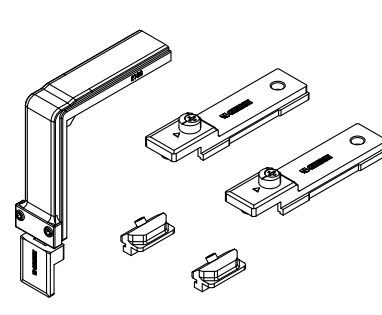

### Технические характеристики

Позволяют выполнять откидное и поворотное открытия. Выпускаются в двух типоразмеров, в зависимости от ширины створки.

Онлайновая техническая спецификация

0424001

0424101

0424601

0424701

0460601

0430701

АРТИКУЛ	Описание	ПОПЕРЕЧНОЕ СЕЧЕНИЕ ПАРЫ ПРОФИЛЕЙ	Для створок шириной (мм)	Поверхность - не окрашенная	Поверхность Анодированная	Поверхность Окрашенная	Линия Trend	Число деталей в упаковке
0424001	КОМПЛЕКТ СРЕДНЕГО ПРИЖИМА ПО ВЕРТИКАЛИ GS990	C010	H > 1200	X				10
0424101	КОМПЛЕКТ СРЕДНЕГО ПРИЖИМА ПО ВЕРТИКАЛИ GS990	C011	H > 1200	X				10
0424601	КОМПЛЕКТ СРЕДНЕГО ПРИЖИМА ПО ВЕРТИКАЛИ GS990	C008	H > 1200	X				10
0424701	КОМПЛЕКТ СРЕДНЕГО ПРИЖИМА ПО ВЕРТИКАЛИ GS990	C009	H > 1200	X				10
0430601	ДОПОЛНИТЕЛЬНЫЕ НОЖНИЦЫ	C008	L > 1000	X				5