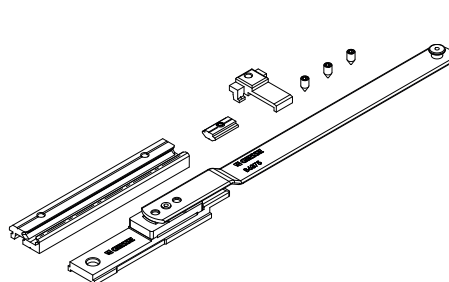

### Описание

Ножницы, позволяющие открывать нижнеподвесные окна в дополнение к механизмам для поворотно-откидных окон GS990.

### Технические характеристики

Позволяют выполнять откидное и поворотное открытия. Выпускаются в двух типоразмеров, в зависимости от ширины створки.

Онлайновая техническая спецификация

0424001

0424101

0424601

0424701

0460601

0430701

АРТИКУЛ	Описание	ПОПЕРЕЧНОЕ СЕЧЕНИЕ ПАРЫ ПРОФИЛЕЙ	Для створок шириной (мм)	Поверхность - не окрашенная	Поверхность Анодированная	Поверхность Окрашенная	Линия Trend	Число деталей в упаковке
0424001	КОМПЛЕКТ СРЕДНЕГО ПРИЖИМА ПО ВЕРТИКАЛИ GS990	C010	H > 1200	X				10
0424101	КОМПЛЕКТ СРЕДНЕГО ПРИЖИМА ПО ВЕРТИКАЛИ GS990	C011	H > 1200	X				10
0424601	КОМПЛЕКТ СРЕДНЕГО ПРИЖИМА ПО ВЕРТИКАЛИ GS990	C008	H > 1200	X				10
0424701	КОМПЛЕКТ СРЕДНЕГО ПРИЖИМА ПО ВЕРТИКАЛИ GS990	C009	H > 1200	X				10
0430601	ДОПОЛНИТЕЛЬНЫЕ НОЖНИЦЫ	C008	L > 1000	X				5