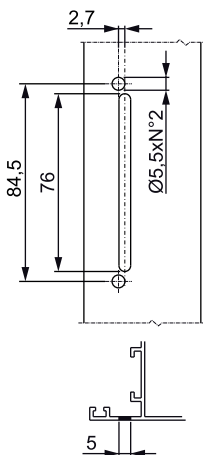

### Материалы

Корпус рукоятки, механизмы из литого сплава ЦАМ  
 Внутренняя обойма и подкладка из Hostaform  
 Винты и крепежная пластина из нержавеющей стали  
 Рукоять и заглушка из черного полиамида  
 Рукоять из литого алюминия

Ручка с двунаправленным механизмом  
арт. 01078

Ручка с однонаправленным механизмом  
арт. 01079

подготовка профиля под установку ручки С/С 84,5 мм

подготовка профиля под установку ручки С/С 92 мм

подготовка профиля под установку ручки С/С 98 мм

подготовка профиля под установку ручки С/С 104 мм

# РУЧКИ

Артикул	Описание	ПОПЕРЕЧНОЕ СЕЧЕНИЕ ПАРЫ ПРОФИЛЕЙ	Вид	Посадочные размеры	Обработка профиля	Положение рукояти 0°	Положение рукояти 90°	Положение рукояти 90°	Положение рукояти 180°	Поверхность - не окрашенная	Поверхность - анодированная	Поверхность - окрашенная	Линия Trend	Число деталей в упаковке
01078	РУЧКА ASIA AWAY SO СЪЕМНОЙ РУКОЯТЬЮ	C001-C002-C003-C004-C005-C006-C007-C008-C009-C010-C012-C013-C014-C015-C016-C017	для поворотного окна	104 - 98 - 92 - 84	двухнаправленный	закрыто	открыто	-	-	X		X		10
01079	РУЧКА ASIA AWAY SO СЪЕМНОЙ РУКОЯТЬЮ	C001-C002-C003-C004-C005-C006-C007-C008-C009-C010-C012-C013-C014-C015-C016-C017-P001-P002-P004-P005-P006-P007-P008-P009-P010	Поворотно-откидное (микропроветривание)	104 - 98 - 92 - 84	однонаправленный	закрыто	открыто	микропроветривание	откинута	X		X		10
01111	СЪЕМНАЯ РУКОЯТЬ ASIA	C001-C002-C003-C004-C005-C006-C007-C008-C009-C010-C012-C013-C014-C015-C016-C017	-	-	-	-	-	-	-			X		1