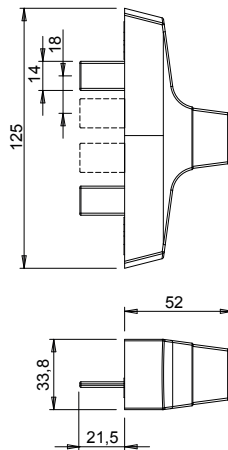

### Технические характеристики

Применение высококачественных литых материалов и покрасочного покрытия GIESSE обеспечивает превосходные механические характеристики, равномерность окраски и высокую стойкость к истиранию. В зависимости от модели, можно использовать ручки с фиксацией положения рукоятки под углом 0°, 90°, 135° и 180°. Ручка ASIA поставляется в собранном виде, для правого открывания. Выпускаются с двунаправленным или однонаправленным механизмами. Ручка Asia имеет посадочные размеры 104 мм и 92 мм, 84 и 98 мм. Применяется в сочетании со съемной рукояткой.

Ручка с двунаправленным механизмом  
арт. 01078

Ручка с однонаправленным механизмом  
арт. 01079

подготовка профиля под установку ручки С/С 84,5 мм

подготовка профиля под установку ручки С/С 92 мм

подготовка профиля под установку ручки С/С 98 мм

подготовка профиля под установку ручки С/С 104 мм

# РУЧКИ

Артикул	Описание	ПОПЕРЕЧНОЕ СЕЧЕНИЕ ПАРЫ ПРОФИЛЕЙ	Вид	Посадочные размеры	Обработка профиля	Положение рукояти 0°	Положение рукояти 90°	Положение рукояти 90°	Положение рукояти 180°	Поверхность - не окрашенная	Поверхность - анодированная	Поверхность - окрашенная	Линия Trend	Число деталей в упаковке
01078	РУЧКА ASIA AWAY SO СЪЕМНОЙ РУКОЯТЬЮ	C001-C002-C003-C004-C005-C006-C007-C008-C009-C010-C012-C013-C014-C015-C016-C017	для поворотного окна	104 - 98 - 92 - 84	двухнаправленный	закрыто	открыто	-	-	X		X		10
01079	РУЧКА ASIA AWAY SO СЪЕМНОЙ РУКОЯТЬЮ	C001-C002-C003-C004-C005-C006-C007-C008-C009-C010-C012-C013-C014-C015-C016-C017-P001-P002-P004-P005-P006-P007-P008-P009-P010	Поворотно-откидное (микропроветривание)	104 - 98 - 92 - 84	однонаправленный	закрыто	открыто	микропроветривание	откинута	X		X		10
01111	СЪЕМНАЯ РУКОЯТЬ ASIA	C001-C002-C003-C004-C005-C006-C007-C008-C009-C010-C012-C013-C014-C015-C016-C017	-	-	-	-	-	-	-			X		1