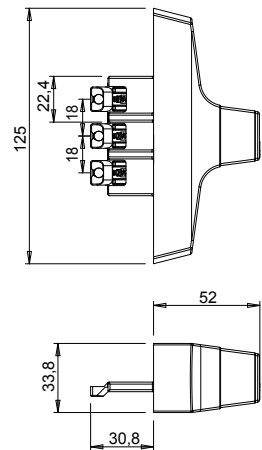

### Технические характеристики

Применение высококачественных литых материалов и покрасочного покрытия GIESSE обеспечивает превосходные механические характеристики, равномерность окраски и высокую стойкость к истиранию. В зависимости от модели, можно использовать ручки с фиксацией положения рукоятки под углом 0°, 90°, 135° и 180°. Ручка ASIA поставляется в собранном виде, для правого открывания. Выпускаются с двунаправленным или однонаправленным механизмами. Ручка Asia имеет посадочные размеры 104 мм и 92 мм, 84 и 98 мм. Применяется в сочетании со съемной рукояткой.

Ручка с двунаправленным механизмом  
арт. 01078

Ручка с однонаправленным механизмом  
арт. 01079

подготовка профиля под установку ручки С/С 84,5 мм

подготовка профиля под установку ручки С/С 92 мм

подготовка профиля под установку ручки С/С 98 мм

подготовка профиля под установку ручки С/С 104 мм

# РУЧКИ

Артикул	Описание	ПОПЕРЕЧНОЕ СЕЧЕНИЕ ПАРЫ ПРОФИЛЕЙ	Вид	Посадочные размеры	Обработка профиля	Положение рукояти 0°	Положение рукояти 90°	Положение рукояти 90°	Положение рукояти 180°	Поверхность - не окрашенная	Поверхность - анодированная	Поверхность - окрашенная	Линия Trend	Число деталей в упаковке
01078	РУЧКА ASIA AWAY SO СЪЕМНОЙ РУКОЯТЬЮ	C001-C002-C003-C004-C005-C006-C007-C008-C009-C010-C012-C013-C014-C015-C016-C017	для поворотного окна	104 - 98 - 92 - 84	двухнаправленный	закрыто	открыто	-	-	X		X		10
01079	РУЧКА ASIA AWAY SO СЪЕМНОЙ РУКОЯТЬЮ	C001-C002-C003-C004-C005-C006-C007-C008-C009-C010-C012-C013-C014-C015-C016-C017-P001-P002-P004-P005-P006-P007-P008-P009-P010	Поворотно-откидное (микропроветривание)	104 - 98 - 92 - 84	однонаправленный	закрыто	открыто	микропроветривание	откинута	X		X		10
01111	СЪЕМНАЯ РУКОЯТЬ ASIA	C001-C002-C003-C004-C005-C006-C007-C008-C009-C010-C012-C013-C014-C015-C016-C017	-	-	-	-	-	-	-			X		1