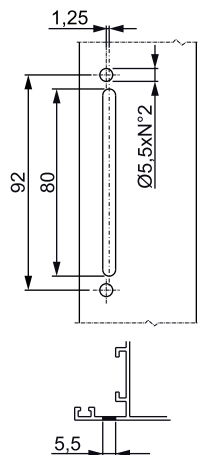

Ручка с двунаправленным механизмом  
арт. 01078

Ручка с однонаправленным механизмом  
арт. 01079

подготовка профиля под установку ручки С/С 84,5 мм

подготовка профиля под установку ручки С/С 92 мм

подготовка профиля под установку ручки С/С 98 мм

подготовка профиля под установку ручки С/С 104 мм

# РУЧКИ

Артикул	Описание	ПОПЕРЕЧНОЕ СЕЧЕНИЕ ПАРЫ ПРОФИЛЕЙ	Вид	Посадочные размеры	Обработка профиля	Положение рукояти 0°	Положение рукояти 90°	Положение рукояти 90°	Положение рукояти 180°	Поверхность - не окрашенная	Поверхность - анодированная	Поверхность - окрашенная	Линия Trend	Число деталей в упаковке
01078	РУЧКА ASIA AWAY SO СЪЕМНОЙ РУКОЯТЬЮ	C001-C002-C003-C004-C005-C006-C007-C008-C009-C010-C012-C013-C014-C015-C016-C017	для поворотного окна	104 - 98 - 92 - 84	двухнаправленный	закрыто	открыто	-	-	X		X		10
01079	РУЧКА ASIA AWAY SO СЪЕМНОЙ РУКОЯТЬЮ	C001-C002-C003-C004-C005-C006-C007-C008-C009-C010-C012-C013-C014-C015-C016-C017-P001-P002-P004-P005-P006-P007-P008-P009-P010	Поворотно-откидное (микропроветривание)	104 - 98 - 92 - 84	однонаправленный	закрыто	открыто	микропроветривание	откинута	X		X		10
01111	СЪЕМНАЯ РУКОЯТЬ ASIA	C001-C002-C003-C004-C005-C006-C007-C008-C009-C010-C012-C013-C014-C015-C016-C017	-	-	-	-	-	-	-			X		1