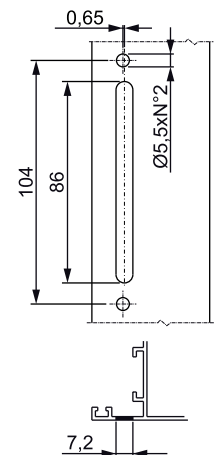

Ручка с двунаправленным механизмом  
арт. 01078

Ручка с однонаправленным механизмом  
арт. 01079

подготовка профиля под установку ручки С/С 84,5 мм

подготовка профиля под установку ручки С/С 92 мм

подготовка профиля под установку ручки С/С 98 мм

подготовка профиля под установку ручки С/С 104 мм

# РУЧКИ

Артикул	Описание	ПОПЕРЕЧНОЕ СЕЧЕНИЕ ПАРЫ ПРОФИЛЕЙ	Вид	Посадочные размеры	Обработка профиля	Положение рукояти 0°	Положение рукояти 90°	Положение рукояти 90°	Положение рукояти 180°	Поверхность - не окрашенная	Поверхность - анодированная	Поверхность - окрашенная	Линия Trend	Число деталей в упаковке
01078	РУЧКА ASIA AWAY SO СЪЕМНОЙ РУКОЯТЬЮ	C001-C002-C003-C004-C005-C006-C007-C008-C009-C010-C012-C013-C014-C015-C016-C017	для поворотного окна	104 - 98 - 92 - 84	двухнаправленный	закрыто	открыто	-	-	X		X		10
01079	РУЧКА ASIA AWAY SO СЪЕМНОЙ РУКОЯТЬЮ	C001-C002-C003-C004-C005-C006-C007-C008-C009-C010-C012-C013-C014-C015-C016-C017-P001-P002-P004-P005-P006-P007-P008-P009-P010	Поворотно-откидное (микропроветривание)	104 - 98 - 92 - 84	однонаправленный	закрыто	открыто	микропроветривание	откинута	X		X		10
01111	СЪЕМНАЯ РУКОЯТЬ ASIA	C001-C002-C003-C004-C005-C006-C007-C008-C009-C010-C012-C013-C014-C015-C016-C017	-	-	-	-	-	-	-			X		1