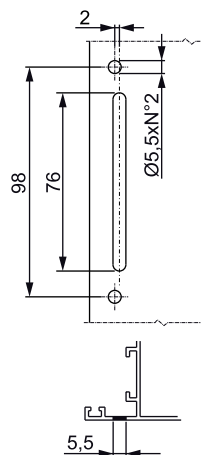

Ручка с двунаправленным механизмом  
арт. 01078

Ручка с однонаправленным механизмом  
арт. 01079

подготовка профиля под установку ручки С/С 84,5 мм

подготовка профиля под установку ручки С/С 92 мм

подготовка профиля под установку ручки С/С 98 мм

подготовка профиля под установку ручки С/С 104 мм

# РУЧКИ

Артикул	Описание	ПОПЕРЕЧНОЕ СЕЧЕНИЕ ПАРЫ ПРОФИЛЕЙ	Вид	Посадочные размеры	Обработка профиля	Положение рукояти 0°	Положение рукояти 90°	Положение рукояти 90°	Положение рукояти 180°	Поверхность - не окрашенная	Поверхность - анодированная	Поверхность - окрашенная	Линия Trend	Число деталей в упаковке
01078	РУЧКА ASIA AWAY SO СЪЕМНОЙ РУКОЯТЬЮ	C001-C002-C003-C004-C005-C006-C007-C008-C009-C010-C012-C013-C014-C015-C016-C017	для поворотного окна	104 - 98 - 92 - 84	двухнаправленный	закрыто	открыто	-	-	X		X		10
01079	РУЧКА ASIA AWAY SO СЪЕМНОЙ РУКОЯТЬЮ	C001-C002-C003-C004-C005-C006-C007-C008-C009-C010-C012-C013-C014-C015-C016-C017-P001-P002-P004-P005-P006-P007-P008-P009-P010	Поворотно-откидное (микропроветривание)	104 - 98 - 92 - 84	однонаправленный	закрыто	открыто	микропроветривание	откинута	X		X		10
01111	СЪЕМНАЯ РУКОЯТЬ ASIA	C001-C002-C003-C004-C005-C006-C007-C008-C009-C010-C012-C013-C014-C015-C016-C017	-	-	-	-	-	-	-			X		1