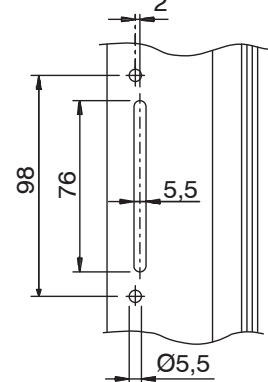

Онлайновая техниче-
ская спецификация

Технические характеристики

Применение высококачественных литых материалов и покрасочного покрытия GIESSE обеспечивает превосходные механические характеристики, равномерность окраски и высокую стойкость к истиранию. В зависимости от модели, можно использовать вариант с поворотом рукоятки и ее фиксацией под углом 0°, 90° и 180°. Ручка EURO AWAY, поставляется в правостороннем исполнении, межосевое расстояние крепления составляет 104 мм (другие значения межосевого расстояния см. в таблице). Выпускаются с двунаправленным или однонаправленным механизмами. применяется со съемной рукоятью, арт. 01130.

Детали крепления

1 крепежная пластина
2 винты, М5 x 14

Вариант поворотного окна

Вариант поворотно-откидного окна

подготовка профиля под установку ручки С/С 104 мм

подготовка профиля под установку ручки С/С 84,5 мм

подготовка профиля под установку ручки С/С 98 мм

Артикул	Описание	ПОПЕРЕЧНОЕ СЕЧЕНИЕ ПАРЫ ПРОФИЛЕЙ	Применение	Посадочные размеры	Обработка профиля	Положение рукояти 0°	Положение рукояти 90°	Положение рукояти 180°	Поверхность - неокрашенная	Поверхность - анодированная	Поверхность - окрашенная	Линия Trend	Число деталей в упаковке
01001	РУЧКА EURO AWAY СО СЪЕМНОЙ РУКОЯТЬЮ	C001-C002-C003-C004-C005-C006-C007-C008-C009-C010-C012-C013-C014-C015-C016-C017-P001-P002-P004-P005-P006-P007-P008-P009-P010	для поворотного окна	104 - 98 - 84	Ручка с двунаправленными механизмами	Закрыто	Открыто	-	X		X		5
01091K	РУЧКА EURO AWAY СО СЪЕМНОЙ РУКОЯТЬЮ	C001-C002-C003-C004-C005-C006-C007-C008-C009-C010-C012-C013-C014-C015-C016-C017	Поворотно-откидное	104 - 98 - 84	Однонаправленный	Закрыто	Открыто	Откинута	X		X		5
01130	СЪЕМНАЯ РУКОЯТКА EURO	C001-C002-C003-C004-C005-C006-C007-C008-C009-C010-C012-C013-C014-C015-C016-C017-P001-P002-P004-P005-P006-P007-P008-P009-P010	-	-	-	-	-	-	X				1