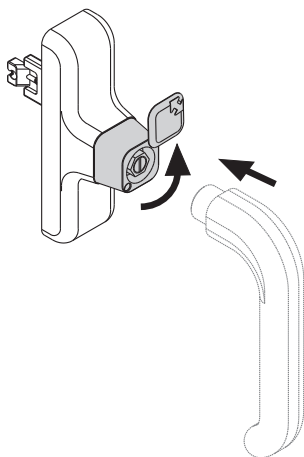

подготовка профиля под установку ручки С/С 104 мм

Детали крепления

1 крепежная пластина
2 винты, М5 x 14