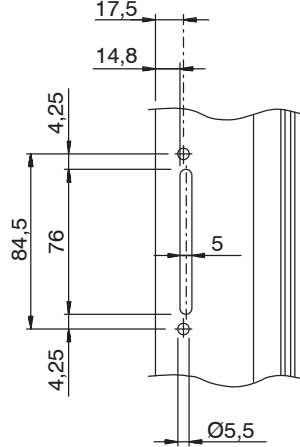

Онлайновая техниче-
ская спецификация

Технические характеристики

Применение высококачественных литых материалов и покрасочного покрытия GIESSE обеспечивает превосходные механические характеристики, равномерность окраски и высокую стойкость к истиранию. В зависимости от модели, можно использовать вариант с поворотом рукоятки и ее фиксацией под углом 0°, 90° и 180°. Ручка EURO AWAY, поставляется в правостороннем исполнении, межосевое расстояние крепления составляет 104 мм (другие значения межосевого расстояния см. в таблице). Выпускаются с двунаправленным или однонаправленным механизмами. применяется со съемной рукоятью, арт. 01130.

Детали крепления

1 крепежная пластина
2 винты, М5 x 14

Вариант поворотного окна

Вариант поворотно-откидного окна

подготовка профиля под установку ручки С/С 104 мм

подготовка профиля под установку ручки С/С 84,5 мм

подготовка профиля под установку ручки С/С 98 мм

Артикул	Описание	ПОПЕРЕЧНОЕ СЕЧЕНИЕ ПАРЫ ПРОФИЛЕЙ	Применение	Посадочные размеры	Обработка профиля	Положение рукояти 0°	Положение рукояти 90°	Положение рукояти 180°	Поверхность - неокрашенная	Поверхность - анодированная	Поверхность - окрашенная	Линия Trend	Число деталей в упаковке
01001	РУЧКА EURO AWAY СО СЪЕМНОЙ РУКОЯТЬЮ	C001-C002-C003-C004-C005-C006-C007-C008-C009-C010-C012-C013-C014-C015-C016-C017-P001-P002-P004-P005-P006-P007-P008-P009-P010	для поворотного окна	104 - 98 - 84	Ручка с двунаправленными механизмами	Закрыто	Открыто	-	X		X		5
01091K	РУЧКА EURO AWAY СО СЪЕМНОЙ РУКОЯТЬЮ	C001-C002-C003-C004-C005-C006-C007-C008-C009-C010-C012-C013-C014-C015-C016-C017	Поворотно-откидное	104 - 98 - 84	Однонаправленный	Закрыто	Открыто	Откинута	X		X		5
01130	СЪЕМНАЯ РУКОЯТКА EURO	C001-C002-C003-C004-C005-C006-C007-C008-C009-C010-C012-C013-C014-C015-C016-C017-P001-P002-P004-P005-P006-P007-P008-P009-P010	-	-	-	-	-	-	X				1