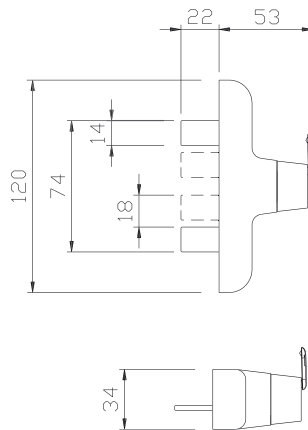

Онлайновая техниче-
ская спецификация

Технические характеристики

Применение высококачественных литых материалов и покрасочного покрытия GIESSE обеспечивает превосходные механические характеристики, равномерность окраски и высокую стойкость к истиранию. В зависимости от модели, можно использовать вариант с поворотом рукоятки и ее фиксацией под углом 0°, 90° и 180°. Ручка EURO AWAY, поставляется в правостороннем исполнении, межосевое расстояние крепления составляет 104 мм (другие значения межосевого расстояния см. в таблице). Выпускаются с двунаправленным или однонаправленным механизмами. применяется со съемной рукоятью, арт. 01130.

Детали крепления

1 крепежная пластина
2 винты, М5 x 14

Вариант поворотного окна

Вариант поворотно-откидного окна

подготовка профиля под установку ручки С/С 104 мм

подготовка профиля под установку ручки С/С 84,5 мм

подготовка профиля под установку ручки С/С 98 мм

Артикул	Описание	ПОПЕРЕЧНОЕ СЕЧЕНИЕ ПАРЫ ПРОФИЛЕЙ	Применение	Посадочные размеры	Обработка профиля	Положение рукояти 0°	Положение рукояти 90°	Положение рукояти 180°	Поверхность - неокрашенная	Поверхность - анодированная	Поверхность - окрашенная	Линия Trend	Число деталей в упаковке
01001	РУЧКА EURO AWAY СО СЪЕМНОЙ РУКОЯТЬЮ	C001-C002-C003-C004-C005-C006-C007-C008-C009-C010-C012-C013-C014-C015-C016-C017-P001-P002-P004-P005-P006-P007-P008-P009-P010	для поворотного окна	104 - 98 - 84	Ручка с двунаправленными механизмами	Закрыто	Открыто	-	X		X		5
01091K	РУЧКА EURO AWAY СО СЪЕМНОЙ РУКОЯТЬЮ	C001-C002-C003-C004-C005-C006-C007-C008-C009-C010-C012-C013-C014-C015-C016-C017	Поворотно-откидное	104 - 98 - 84	Однонаправленный	Закрыто	Открыто	Откинута	X		X		5
01130	СЪЕМНАЯ РУКОЯТКА EURO	C001-C002-C003-C004-C005-C006-C007-C008-C009-C010-C012-C013-C014-C015-C016-C017-P001-P002-P004-P005-P006-P007-P008-P009-P010	-	-	-	-	-	-	X				1