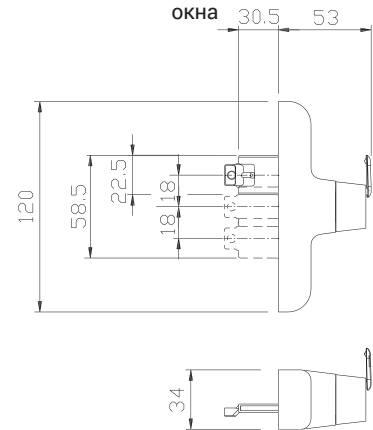

Онлайновая техниче-
ская спецификация

Технические характеристики

Применение высококачественных литых материалов и покрасочного покрытия GIESSE обеспечивает превосходные механические характеристики, равномерность окраски и высокую стойкость к истиранию. В зависимости от модели, можно использовать вариант с поворотом рукоятки и ее фиксацией под углом 0°, 90° и 180°. Ручка EURO AWAY, поставляется в правостороннем исполнении, межосевое расстояние крепления составляет 104 мм (другие значения межосевого расстояния см. в таблице). Выпускаются с двунаправленным или однонаправленным механизмами. применяется со съемной рукоятью, арт. 01130.

Детали крепления

1 крепежная пластина
2 винты, М5 x 14

Вариант поворотного окна

Вариант поворотно-откидного окна

подготовка профиля под установку ручки С/С 104 мм

подготовка профиля под установку ручки С/С 84,5 мм

подготовка профиля под установку ручки С/С 98 мм

Артикул	Описание	ПОПЕРЕЧНОЕ СЕЧЕНИЕ ПАРЫ ПРОФИЛЕЙ	Применение	Посадочные размеры	Обработка профиля	Положение рукояти 0°	Положение рукояти 90°	Положение рукояти 180°	Поверхность - неокрашенная	Поверхность - анодированная	Поверхность - окрашенная	Линия Trend	Число деталей в упаковке
01001	РУЧКА EURO AWAY СО СЪЕМНОЙ РУКОЯТЬЮ	C001-C002-C003-C004-C005-C006-C007-C008-C009-C010-C012-C013-C014-C015-C016-C017-P001-P002-P004-P005-P006-P007-P008-P009-P010	для поворотного окна	104 - 98 - 84	Ручка с двунаправленными механизмами	Закрыто	Открыто	-	X		X		5
01091K	РУЧКА EURO AWAY СО СЪЕМНОЙ РУКОЯТЬЮ	C001-C002-C003-C004-C005-C006-C007-C008-C009-C010-C012-C013-C014-C015-C016-C017	Поворотно-откидное	104 - 98 - 84	Однонаправленный	Закрыто	Открыто	Откинута	X		X		5
01130	СЪЕМНАЯ РУКОЯТКА EURO	C001-C002-C003-C004-C005-C006-C007-C008-C009-C010-C012-C013-C014-C015-C016-C017-P001-P002-P004-P005-P006-P007-P008-P009-P010	-	-	-	-	-	-	X				1