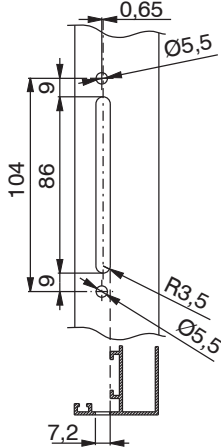

Онлайновая техниче-
ская спецификация

Технические характеристики

Применение высококачественных литых материалов и покрасочного покрытия GIESSE обеспечивает превосходные механические характеристики, равномерность окраски и высокую стойкость к истиранию. В зависимости от модели, можно использовать вариант с поворотом рукоятки и ее фиксацией под углом 0°, 90° и 180°. Ручка EURO AWAY, поставляется в правостороннем исполнении, межосевое расстояние крепления составляет 104 мм (другие значения межосевого расстояния см. в таблице). Выпускаются с двунаправленным или однонаправленным механизмами. применяется со съемной рукоятью, арт. 01130.

Детали крепления

1 крепежная пластина
2 винты, М5 x 14

Вариант поворотного окна

Вариант поворотно-откидного окна

подготовка профиля под установку ручки С/С 104 мм

подготовка профиля под установку ручки С/С 84,5 мм

подготовка профиля под установку ручки С/С 98 мм

Артикул	Описание	ПОПЕРЕЧНОЕ СЕЧЕНИЕ ПАРЫ ПРОФИЛЕЙ	Применение	Посадочные размеры	Обработка профиля	Положение рукояти 0°	Положение рукояти 90°	Положение рукояти 180°	Поверхность - неокрашенная	Поверхность - анодированная	Поверхность - окрашенная	Линия Trend	Число деталей в упаковке
01001	РУЧКА EURO AWAY СО СЪЕМНОЙ РУКОЯТЬЮ	C001-C002-C003-C004-C005-C006-C007-C008-C009-C010-C012-C013-C014-C015-C016-C017-P001-P002-P004-P005-P006-P007-P008-P009-P010	для поворотного окна	104 - 98 - 84	Ручка с двунаправленными механизмами	Закрыто	Открыто	-	X		X		5
01091K	РУЧКА EURO AWAY СО СЪЕМНОЙ РУКОЯТЬЮ	C001-C002-C003-C004-C005-C006-C007-C008-C009-C010-C012-C013-C014-C015-C016-C017	Поворотно-откидное	104 - 98 - 84	Однонаправленный	Закрыто	Открыто	Откинута	X		X		5
01130	СЪЕМНАЯ РУКОЯТКА EURO	C001-C002-C003-C004-C005-C006-C007-C008-C009-C010-C012-C013-C014-C015-C016-C017-P001-P002-P004-P005-P006-P007-P008-P009-P010	-	-	-	-	-	-	X				1