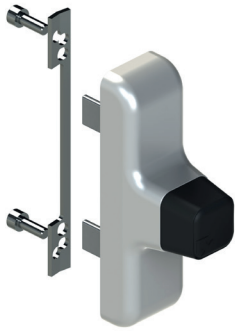

РУЧКА EURO AWAY СО СЪЕМНОЙ РУКОЯТЬЮ

Описание

Ручка, для приведения в действие запорной оконной фурнитуры GIESSE. Позволяет открывать или закрывать окна, и в последствии снимать рукоятку, если это необходимо для обеспечения безопасности.

Онлайновая техниче-
ская спецификация

Технические характеристики

Применение высококачественных литых материалов и покрасочного покрытия GIESSE обеспечивает превосходные механические характеристики, равномерность окраски и высокую стойкость к истиранию. В зависимости от модели, можно использовать вариант с поворотом рукоятки и ее фиксацией под углом 0°, 90° и 180°. Ручка EURO AWAY, поставляется в правостороннем исполнении, межосевое расстояние крепления составляет 104 мм (другие значения межосевого расстояния см. в таблице). Выпускаются с двунаправленным или однонаправленным механизмами. применяется со съемной рукоятью, арт. 01130.

Материалы

Корпус ручки,
Храповые механизмы и ползуны из литого сплава ЦАМ
Внутренняя обойма и подкладка из Hostaform
Винты и крепежная пластина из нержавеющей стали
Рукоятка и заглушка из черного полиамида