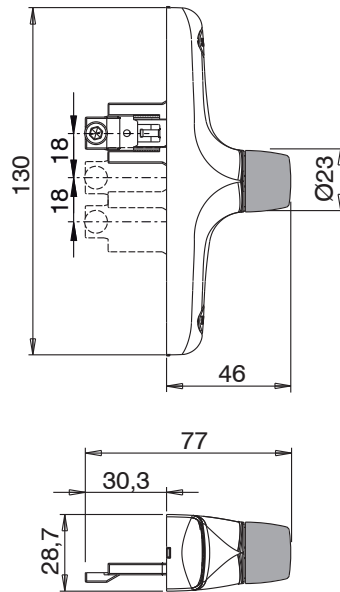

Онлайновая техниче-
ская спецификация

Технические характеристики

Ручка Unica Away поставляется как в правостороннем, так и в левостороннем варианте, и имеет посадочный размер C/C 104 мм. Ручка Unica Away не имеет в комплекте рукоятку (поставляется отдельно). Съемную ручку можно использовать в комплекте с любыми ручками Unica Away. Крепится с помощью защелкивающегося механизма; для крепления следует нажать на шестигранник, после чего деталь будет зафиксирована. Рукоятку устанавливается на основу таким образом, что ее положение всегда соответствует положению механизма. Конструкция и удлиненная форма рукоятки (172 мм) позволяют без затруднения применять ее на любых оконных конструкциях.

Материалы

Рукоятка из окрашенного литого алюминия
Корпус из окрашенного литого сплава ЦАМ
Пружина из стали
Винты и крепежная пластина из нержавеющей стали.
Механизм из литого сплава ЦАМ.

Установка ручки

подготовка профиля под установку ручки C/C 104 мм

Ручка с двунаправленным механизмом арт. 01138

Ручка с однонаправленным механизмом арт. 01139

Размеры, арт. 01129

Артикул	Описание	ПОПЕРЕЧНОЕ СЕЧЕНИЕ ПАРЫ ПРОФИЛЕЙ	Вид	Посадочные размеры	Обработка профиля	Положение ручки 0°	Положение ручки 90°	Положение ручки 180°	Поверхность - не окрашенная	Поверхность Анодированная	Поверхность Окрашенная	Линия Trend	Число деталей в упаковке
01129	РУКОЯТКА ДЛЯ UNICA AWAY	-	-	-	-	-	-	-			X		10
01138	РУЧКА UNICA AWAY СО СЪЕМНОЙ РУКОЯТЮ	C001-C002-C003-C004-C005-C006-C007-C008-C009-C010-C012-C013-C014-C015-C016-C017-P001-P002-P004-P005-P006-P007-P008-P009-P010	Открытие внутрь	104	двунаправленный	закрыто	открыто				X		10
01139	РУЧКА UNICA AWAY СО СЪЕМНОЙ РУКОЯТЮ	C001-C002-C003-C004-C005-C006-C007-C008-C009-C010-C012-C013-C014-C015-C016-C017	Поворотно-откидное	104	однаправленный	закрыто	открыто	откинута			X		10