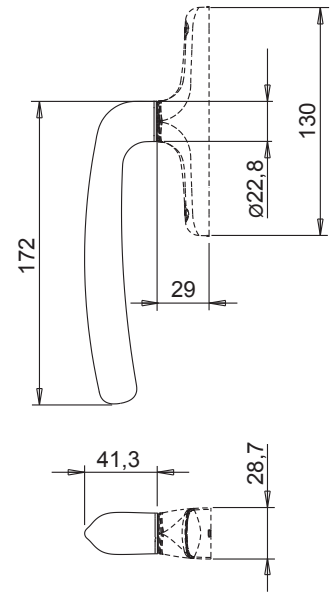

Онлайновая техниче-
ская спецификация

Технические характеристики

Ручка Unica Away поставляется как в правостороннем, так и в левостороннем варианте, и имеет посадочный размер C/C 104 мм. Ручка Unica Away не имеет в комплекте рукоятку (поставляется отдельно). Съемную ручку можно использовать в комплекте с любыми ручками Unica Away. Крепится с помощью защелкивающегося механизма; для крепления следует нажать на шестигранник, после чего деталь будет зафиксирована. Рукоятку устанавливается на основу таким образом, что ее положение всегда соответствует положению механизма. Конструкция и удлиненная форма рукоятки (172 мм) позволяют без затруднения применять ее на любых оконных конструкциях.

Материалы

Рукоятка из окрашенного литого алюминия
Корпус из окрашенного литого сплава ЦАМ
Пружина из стали
Винты и крепежная пластина из нержавеющей стали.
Механизм из литого сплава ЦАМ.

Установка ручки

подготовка профиля под установку ручки C/C 104 мм

Ручка с двунаправленным механизмом арт. 01138

Ручка с однонаправленным механизмом арт. 01139

Размеры, арт. 01129

Артикул	Описание	ПОПЕРЕЧНОЕ СЕЧЕНИЕ ПАРЫ ПРОФИЛЕЙ	Вид	Посадочные размеры	Обработка профиля	Положение ручки 0°	Положение ручки 90°	Положение ручки 180°	Поверхность - не окрашенная	Поверхность Анодированная	Поверхность Окрашенная	Линия Trend	Число деталей в упаковке
01129	РУКОЯТКА ДЛЯ UNICA AWAY	-	-	-	-	-	-	-			X		10
01138	РУЧКА UNICA AWAY СО СЪЕМНОЙ РУКОЯТЮ	C001-C002-C003-C004-C005-C006-C007-C008-C009-C010-C012-C013-C014-C015-C016-C017-P001-P002-P004-P005-P006-P007-P008-P009-P010	Открытие внутрь	104	двунаправленный	закрыто	открыто				X		10
01139	РУЧКА UNICA AWAY СО СЪЕМНОЙ РУКОЯТЮ	C001-C002-C003-C004-C005-C006-C007-C008-C009-C010-C012-C013-C014-C015-C016-C017	Поворотно-откидное	104	однаправленный	закрыто	открыто	откинута			X		10