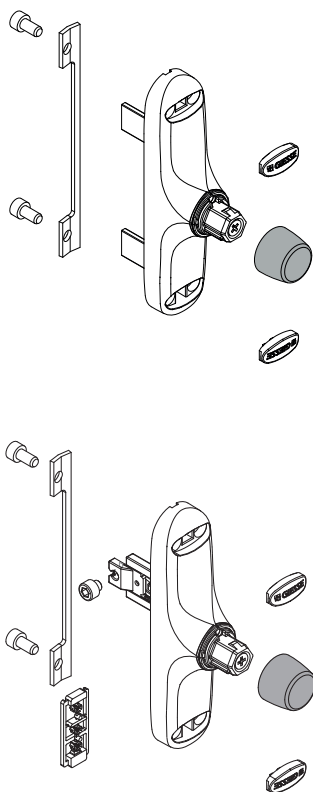

Онлайновая техниче-
ская спецификация

Технические характеристики

Ручка Unica Away поставляется как в правостороннем, так и в левостороннем варианте, и имеет посадочный размер C/C 104 мм. Ручка Unica Away не имеет в комплекте рукоятку (поставляется отдельно). Съемную ручку можно использовать в комплекте с любыми ручками Unica Away. Крепится с помощью защелкивающегося механизма; для крепления следует нажать на шестигранник, после чего деталь будет зафиксирована. Рукоятку устанавливается на основу таким образом, что ее положение всегда соответствует положению механизма. Конструкция и удлиненная форма рукоятки (172 мм) позволяют без затруднения применять ее на любых оконных конструкциях.

Материалы

Рукоятка из окрашенного литого алюминия
Корпус из окрашенного литого сплава ЦАМ
Пружина из стали
Винты и крепежная пластина из нержавеющей стали.
Механизм из литого сплава ЦАМ.

Установка ручки

подготовка профиля под установку ручки C/C 104 мм

Ручка с двунаправленным механизмом арт. 01138

Ручка с однонаправленным механизмом арт. 01139

Размеры, арт. 01129

Артикул	Описание	ПОПЕРЕЧНОЕ СЕЧЕНИЕ ПАРЫ ПРОФИЛЕЙ	Вид	Посадочные размеры	Обработка профиля	Положение ручки 0°	Положение ручки 90°	Положение ручки 180°	Поверхность - не окрашенная	Поверхность Анодированная	Поверхность Окрашенная	Линия Trend	Число деталей в упаковке
01129	РУКОЯТКА ДЛЯ UNICA AWAY	-	-	-	-	-	-	-			X		10
01138	РУЧКА UNICA AWAY СО СЪЕМНОЙ РУКОЯТЮ	C001-C002-C003-C004-C005-C006-C007-C008-C009-C010-C012-C013-C014-C015-C016-C017-P001-P002-P004-P005-P006-P007-P008-P009-P010	Открытие внутрь	104	двунаправленный	закрыто	открыто				X		10
01139	РУЧКА UNICA AWAY СО СЪЕМНОЙ РУКОЯТЮ	C001-C002-C003-C004-C005-C006-C007-C008-C009-C010-C012-C013-C014-C015-C016-C017	Поворотно-откидное	104	однаправленный	закрыто	открыто	откинута			X		10