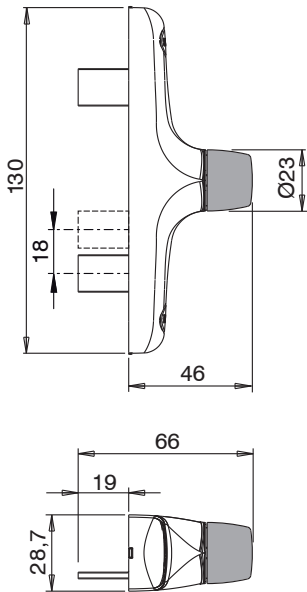

Онлайновая техниче-
ская спецификация

Технические характеристики

Ручка Unica Away поставляется как в правостороннем, так и в левостороннем варианте, и имеет посадочный размер C/C 104 мм. Ручка Unica Away не имеет в комплекте рукоятку (поставляется отдельно). Съемную ручку можно использовать в комплекте с любыми ручками Unica Away. Крепится с помощью защелкивающегося механизма; для крепления следует нажать на шестигранник, после чего деталь будет зафиксирована. Рукоятку устанавливается на основу таким образом, что ее положение всегда соответствует положению механизма. Конструкция и удлиненная форма рукоятки (172 мм) позволяют без затруднения применять ее на любых оконных конструкциях.

Материалы

Рукоятка из окрашенного литого алюминия
Корпус из окрашенного литого сплава ЦАМ
Пружина из стали
Винты и крепежная пластина из нержавеющей стали.
Механизм из литого сплава ЦАМ.

Установка ручки

подготовка профиля под установку ручки C/C 104 мм

Ручка с двунаправленным механизмом арт. 01138

Ручка с однонаправленным механизмом арт. 01139

Размеры, арт. 01129

Артикул	Описание	ПОПЕРЕЧНОЕ СЕЧЕНИЕ ПАРЫ ПРОФИЛЕЙ	Вид	Посадочные размеры	Обработка профиля	Положение ручки 0°	Положение ручки 90°	Положение ручки 180°	Поверхность - не окрашенная	Поверхность Анодированная	Поверхность Окрашенная	Линия Trend	Число деталей в упаковке
01129	РУКОЯТКА ДЛЯ UNICA AWAY	-	-	-	-	-	-	-			X		10
01138	РУЧКА UNICA AWAY СО СЪЕМНОЙ РУКОЯТЮ	C001-C002-C003-C004-C005-C006-C007-C008-C009-C010-C012-C013-C014-C015-C016-C017-P001-P002-P004-P005-P006-P007-P008-P009-P010	Открытие внутрь	104	двунаправленный	закрыто	открыто				X		10
01139	РУЧКА UNICA AWAY СО СЪЕМНОЙ РУКОЯТЮ	C001-C002-C003-C004-C005-C006-C007-C008-C009-C010-C012-C013-C014-C015-C016-C017	Поворотно-откидное	104	однаправленный	закрыто	открыто	откинута			X		10