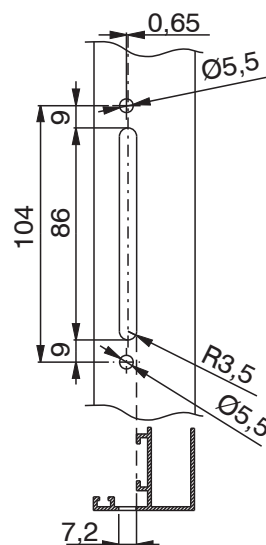

Онлайновая техниче-
ская спецификация

Технические характеристики

Ручка Unica Away поставляется как в правостороннем, так и в левостороннем варианте, и имеет посадочный размер C/C 104 мм. Ручка Unica Away не имеет в комплекте рукоятку (поставляется отдельно). Съемную ручку можно использовать в комплекте с любыми ручками Unica Away. Крепится с помощью защелкивающегося механизма; для крепления следует нажать на шестигранник, после чего деталь будет зафиксирована. Рукоятку устанавливается на основу таким образом, что ее положение всегда соответствует положению механизма. Конструкция и удлиненная форма рукоятки (172 мм) позволяют без затруднения применять ее на любых оконных конструкциях.

Материалы

Рукоятка из окрашенного литого алюминия
Корпус из окрашенного литого сплава ЦАМ
Пружина из стали
Винты и крепежная пластина из нержавеющей стали.
Механизм из литого сплава ЦАМ.

Установка ручки

подготовка профиля под установку ручки C/C 104 мм

Ручка с двунаправленным механизмом арт. 01138

Ручка с однонаправленным механизмом арт. 01139

Размеры, арт. 01129

Артикул	Описание	ПОПЕРЕЧНОЕ СЕЧЕНИЕ ПАРЫ ПРОФИЛЕЙ	Вид	Посадочные размеры	Обработка профиля	Положение ручки 0°	Положение ручки 90°	Положение ручки 180°	Поверхность - не окрашенная	Поверхность Анодированная	Поверхность Окрашенная	Линия Trend	Число деталей в упаковке
01129	РУКОЯТКА ДЛЯ UNICA AWAY	-	-	-	-	-	-	-			X		10
01138	РУЧКА UNICA AWAY СО СЪЕМНОЙ РУКОЯТЮ	C001-C002-C003-C004-C005-C006-C007-C008-C009-C010-C012-C013-C014-C015-C016-C017-P001-P002-P004-P005-P006-P007-P008-P009-P010	Открытие внутрь	104	двунаправленный	закрыто	открыто				X		10
01139	РУЧКА UNICA AWAY СО СЪЕМНОЙ РУКОЯТЮ	C001-C002-C003-C004-C005-C006-C007-C008-C009-C010-C012-C013-C014-C015-C016-C017	Поворотно-откидное	104	однаправленный	закрыто	открыто	откинута			X		10