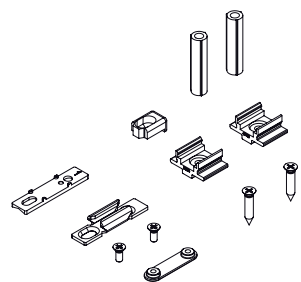

- Подкладки для подгонки к профилю створки
- Ответные планки на раме
- Подкладки для подгонки к ответной планке на раме
- Элемент для предотвращения подъема
- Крепежные винты
- Распорные трубки ручки

Подкладки для подгонки к тяге крепятся к ней защелкиванием, облегчая операции по установке фурнитуры.

Материалы

Подкладки для установки запора на профиле, подкладки ответной планки и дистанционные втулки оконной ручки из серого полиамида
Винты для крепления запора к профилю из нержавеющей стали

Ответная планка из оцинкованной стали
Детали, предотвращающая подъем, и отводящее устройство (если используется) из литого сплава ЦАМ

НЕ РЕГУЛИРУЕМЫЕ РОЛИКИ

Тип 10

Тип 11

Тип 12

Тип 13

Тип 14

Тип 15

Тип 16

Тип 17

Тип 18

Тип 19

Тип 20

Тип 21

Прямое крепление (A1)

Расширяющееся крепление (A2)

НЕ РЕГУЛИРУЕМЫЕ РОЛИКИ