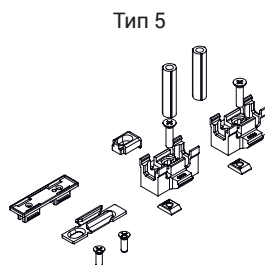

В комплект крепежных деталей системы запирания Champion Plus обычно входят все компоненты, необходимые для установки соединительной тяги на раздвижной оконный или дверной блок из алюминия.

В состав этих комплектов обычно входят:

- Подкладки для подгонки к профилю створки
- Ответные планки на раме
- Подкладки для подгонки к ответной планке на раме
- Элемент для предотвращения подъема
- Крепежные винты
- Распорные трубки ручки

Подкладки для подгонки к тяге крепятся к ней защелкиванием, облегчая операции по установке фурнитуры.

Эти подгоночные подкладки предусматривают различные системы крепления в зависимости от используемой раздвижной системы:

- прямое крепление к профилю, при котором винт закручивается непосредственно в профиль створки
- крепление с расширением (патент Giesse): переходник расширяется и крепится к профилю створки без необходимости сверления отверстий

Материалы

Подкладки для установки запора на профиле, подкладки ответной планки и дистанционные втулки оконной ручки из серого полиамида
Винты для крепления запора к профилю из нержавеющей стали

Ответная планка из оцинкованной стали
Детали, предотвращающая подъем, и отводящее устройство (если используется) из литого сплава ЦАМ