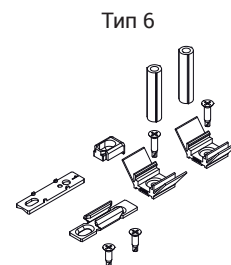

В комплект крепежных деталей системы запирания Champion Plus обычно входят все компоненты, необходимые для установки соединительной тяги на раздвижной оконный или дверной блок из алюминия.

В состав этих комплектов обычно входят:

- Подкладки для подгонки к профилю створки
- Ответные планки на раме
- Подкладки для подгонки к ответной планке на раме
- Элемент для предотвращения подъема
- Крепежные винты
- Распорные трубки ручки

Подкладки для подгонки к тяге крепятся к ней защелкиванием, облегчая операции по установке фурнитуры.

Эти подгоночные подкладки предусматривают различные системы крепления в зависимости от используемой раздвижной системы:

- прямое крепление к профилю, при котором винт закручивается непосредственно в профиль створки
- крепление с расширением (патент Giesse): переходник расширяется и крепится к профилю створки без необходимости сверления отверстий

Материалы

Подкладки для установки запора на профиле, подкладки ответной планки и дистанционные втулки оконной ручки из серого полиамида
Винты для крепления запора к профилю из нержавеющей стали

Ответная планка из оцинкованной стали
Детали, предотвращающая подъем, и отводящее устройство (если используется) из литого сплава ЦАМ