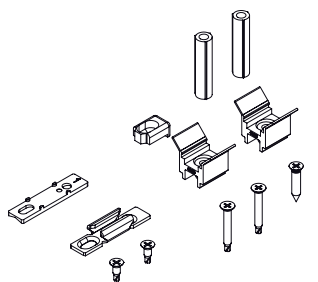

- Подкладки для подгонки к профилю створки
- Ответные планки на раме
- Подкладки для подгонки к ответной планке на раме
- Элемент для предотвращения подъема
- Крепежные винты
- Распорные трубки ручки

Подкладки для подгонки к тяге крепятся к ней защелкиванием, облегчая операции по установке фурнитуры.

Материалы

Подкладки для установки запора на профиле, подкладки ответной планки и дистанционные втулки оконной ручки из серого полиамида
Винты для крепления запора к профилю из нержавеющей стали

Ответная планка из оцинкованной стали
Детали, предотвращающая подъем, и отводящее устройство (если используется) из литого сплава ЦАМ

НЕ РЕГУЛИРУЕМЫЕ РОЛИКИ

Тип 10

Тип 11

Тип 12

Тип 13

Тип 14

Тип 15

Тип 16

Тип 17

Тип 18

Тип 19

Тип 20

Тип 21

Прямое крепление (A1)

Расширяющееся крепление (A2)

НЕ РЕГУЛИРУЕМЫЕ РОЛИКИ