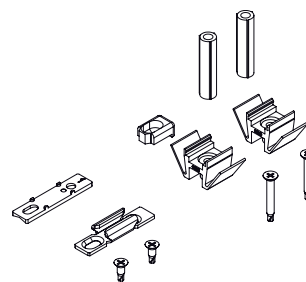

- Подкладки для подгонки к профилю створки
- Ответные планки на раме
- Подкладки для подгонки к ответной планке на раме
- Элемент для предотвращения подъема
- Крепежные винты
- Распорные трубки ручки

Подкладки для подгонки к тяге крепятся к ней защелкиванием, облегчая операции по установке фурнитуры.

Материалы

Подкладки для установки запора на профиле, подкладки ответной планки и дистанционные втулки оконной ручки из серого полиамида
Винты для крепления запора к профилю из нержавеющей стали

Ответная планка из оцинкованной стали
Детали, предотвращающая подъем, и отводящее устройство (если используется) из литого сплава ЦАМ

НЕ РЕГУЛИРУЕМЫЕ РОЛИКИ

Тип 10

Тип 11

Тип 12

Тип 13

Тип 14

Тип 15

Тип 16

Тип 17

Тип 18

Тип 19

Тип 20

Тип 21

Прямое крепление (A1)

Расширяющееся крепление (A2)

НЕ РЕГУЛИРУЕМЫЕ РОЛИКИ