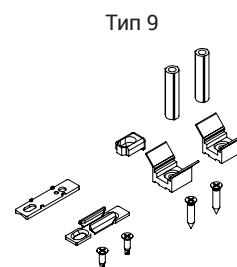

В комплект крепежных деталей системы запирания Champion Plus обычно входят все компоненты, необходимые для установки соединительной тяги на раздвижной оконный или дверной блок из алюминия.

В состав этих комплектов обычно входят:

- Подкладки для подгонки к профилю створки
- Ответные планки на раме
- Подкладки для подгонки к ответной планке на раме
- Элемент для предотвращения подъема
- Крепежные винты
- Распорные трубки ручки

Подкладки для подгонки к тяге крепятся к ней защелкиванием, облегчая операции по установке фурнитуры.

Эти подгоночные подкладки предусматривают различные системы крепления в зависимости от используемой раздвижной системы:

- прямое крепление к профилю, при котором винт закручивается непосредственно в профиль створки
- крепление с расширением (патент Giesse): переходник расширяется и крепится к профилю створки без необходимости сверления отверстий

Материалы

Подкладки для установки запора на профиле, подкладки ответной планки и дистанционные втулки оконной ручки из серого полиамида
Винты для крепления запора к профилю из нержавеющей стали

Ответная планка из оцинкованной стали
Детали, предотвращающая подъем, и отводящее устройство (если используется) из литого сплава ЦАМ