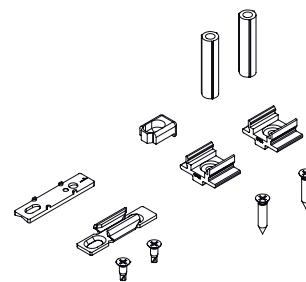

- Подкладки для подгонки к профилю створки
- Ответные планки на раме
- Подкладки для подгонки к ответной планке на раме
- Элемент для предотвращения подъема
- Крепежные винты
- Распорные трубки ручки

Подкладки для подгонки к тяге крепятся к ней защелкиванием, облегчая операции по установке фурнитуры.

Материалы

Подкладки для установки запора на профиле, подкладки ответной планки и дистанционные втулки оконной ручки из серого полиамида
Винты для крепления запора к профилю из нержавеющей стали

Ответная планка из оцинкованной стали
Детали, предотвращающая подъем, и отводящее устройство (если используется) из литого сплава ЦАМ

НЕ РЕГУЛИРУЕМЫЕ РОЛИКИ

Тип 10

Тип 11

Тип 12

Тип 13

Тип 14

Тип 15

Тип 16

Тип 17

Тип 18

Тип 19

Тип 20

Тип 21

Прямое крепление (A1)

Расширяющееся крепление (A2)

НЕ РЕГУЛИРУЕМЫЕ РОЛИКИ