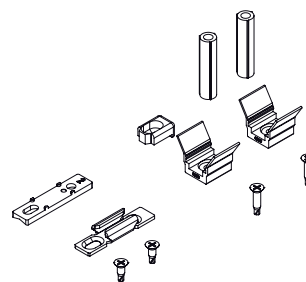

- Подкладки для подгонки к профилю створки
- Ответные планки на раме
- Подкладки для подгонки к ответной планке на раме
- Элемент для предотвращения подъема
- Крепежные винты
- Распорные трубки ручки

Подкладки для подгонки к тяге крепятся к ней защелкиванием, облегчая операции по установке фурнитуры.

Материалы

Подкладки для установки запора на профиле, подкладки ответной планки и дистанционные втулки оконной ручки из серого полиамида
Винты для крепления запора к профилю из нержавеющей стали

Ответная планка из оцинкованной стали
Детали, предотвращающая подъем, и отводящее устройство (если используется) из литого сплава ЦАМ

НЕ РЕГУЛИРУЕМЫЕ РОЛИКИ

Тип 10

Тип 11

Тип 12

Тип 13

Тип 14

Тип 15

Тип 16

Тип 17

Тип 18

Тип 19

Тип 20

Тип 21

Прямое крепление (A1)

Расширяющееся крепление (A2)

НЕ РЕГУЛИРУЕМЫЕ РОЛИКИ