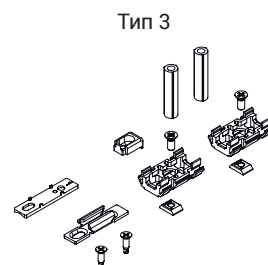

В комплект крепежных деталей системы запирания Champion Plus обычно входят все компоненты, необходимые для установки соединительной тяги на раздвижной оконный или дверной блок из алюминия.

В состав этих комплектов обычно входят:

- Подкладки для подгонки к профилю створки
- Ответные планки на раме
- Подкладки для подгонки к ответной планке на раме
- Элемент для предотвращения подъема
- Крепежные винты
- Распорные трубки ручки

Подкладки для подгонки к тяге крепятся к ней защелкиванием, облегчая операции по установке фурнитуры.

Эти подгоночные подкладки предусматривают различные системы крепления в зависимости от используемой раздвижной системы:

- прямое крепление к профилю, при котором винт закручивается непосредственно в профиль створки
- крепление с расширением (патент Giesse): переходник расширяется и крепится к профилю створки без необходимости сверления отверстий

Материалы

Подкладки для установки запора на профиле, подкладки ответной планки и дистанционные втулки оконной ручки из серого полиамида
Винты для крепления запора к профилю из нержавеющей стали

Ответная планка из оцинкованной стали
Детали, предотвращающая подъем, и отводящее устройство (если используется) из литого сплава ЦАМ