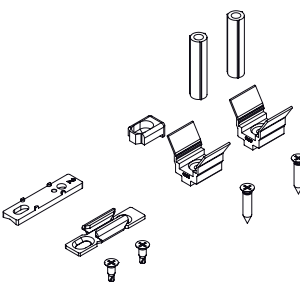

- Подкладки для подгонки к профилю створки
- Ответные планки на раме
- Подкладки для подгонки к ответной планке на раме
- Элемент для предотвращения подъема
- Крепежные винты
- Распорные трубки ручки

Подкладки для подгонки к тяге крепятся к ней защелкиванием, облегчая операции по установке фурнитуры.

Материалы

Подкладки для установки запора на профиле, подкладки ответной планки и дистанционные втулки оконной ручки из серого полиамида
Винты для крепления запора к профилю из нержавеющей стали

Ответная планка из оцинкованной стали
Детали, предотвращающая подъем, и отводящее устройство (если используется) из литого сплава ЦАМ

НЕ РЕГУЛИРУЕМЫЕ РОЛИКИ

Тип 10

Тип 11

Тип 12

Тип 13

Тип 14

Тип 15

Тип 16

Тип 17

Тип 18

Тип 19

Тип 20

Тип 21

Прямое крепление (A1)

Расширяющееся крепление (A2)

НЕ РЕГУЛИРУЕМЫЕ РОЛИКИ