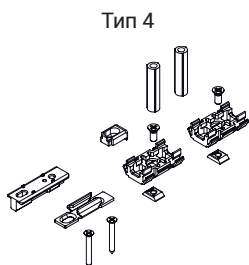

В комплект крепежных деталей системы запирания Champion Plus обычно входят все компоненты, необходимые для установки соединительной тяги на раздвижной оконный или дверной блок из алюминия.

В состав этих комплектов обычно входят:

- Подкладки для подгонки к профилю створки
- Ответные планки на раме
- Подкладки для подгонки к ответной планке на раме
- Элемент для предотвращения подъема
- Крепежные винты
- Распорные трубки ручки

Подкладки для подгонки к тяге крепятся к ней защелкиванием, облегчая операции по установке фурнитуры.

Эти подгоночные подкладки предусматривают различные системы крепления в зависимости от используемой раздвижной системы:

- прямое крепление к профилю, при котором винт закручивается непосредственно в профиль створки
- крепление с расширением (патент Giesse): переходник расширяется и крепится к профилю створки без необходимости сверления отверстий

Материалы

Подкладки для установки запора на профиле, подкладки ответной планки и дистанционные втулки оконной ручки из серого полиамида
Винты для крепления запора к профилю из нержавеющей стали

Ответная планка из оцинкованной стали
Детали, предотвращающая подъем, и отводящее устройство (если используется) из литого сплава ЦАМ