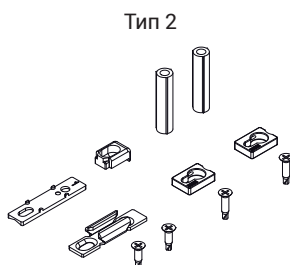

В комплект крепежных деталей системы запирания Champion Plus обычно входят все компоненты, необходимые для установки соединительной тяги на раздвижной оконный или дверной блок из алюминия.

В состав этих комплектов обычно входят:

- Подкладки для подгонки к профилю створки
- Ответные планки на раме
- Подкладки для подгонки к ответной планке на раме
- Элемент для предотвращения подъема
- Крепежные винты
- Распорные трубки ручки

Подкладки для подгонки к тяге крепятся к ней защелкиванием, облегчая операции по установке фурнитуры.

Эти подгоночные подкладки предусматривают различные системы крепления в зависимости от используемой раздвижной системы:

- прямое крепление к профилю, при котором винт закручивается непосредственно в профиль створки
- крепление с расширением (патент Giesse): переходник расширяется и крепится к профилю створки без необходимости сверления отверстий

Материалы

Подкладки для установки запора на профиле, подкладки ответной планки и дистанционные втулки оконной ручки из серого полиамида
Винты для крепления запора к профилю из нержавеющей стали

Ответная планка из оцинкованной стали
Детали, предотвращающая подъем, и отводящее устройство (если используется) из литого сплава ЦАМ