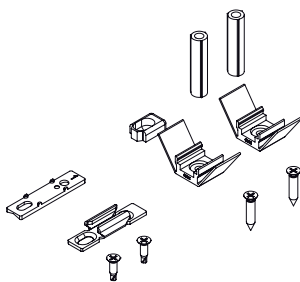

НЕ РЕГУЛИРУЕМЫЕ РОЛИКИ

Тип 11