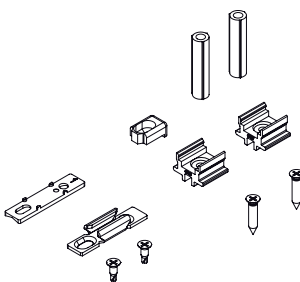

- Подкладки для подгонки к профилю створки
- Ответные планки на раме
- Подкладки для подгонки к ответной планке на раме
- Элемент для предотвращения подъема
- Крепежные винты
- Распорные трубки ручки

Подкладки для подгонки к тяге крепятся к ней защелкиванием, облегчая операции по установке фурнитуры.

Материалы

Подкладки для установки запора на профиле, подкладки ответной планки и дистанционные втулки оконной ручки из серого полиамида
Винты для крепления запора к профилю из нержавеющей стали

Ответная планка из оцинкованной стали
Детали, предотвращающая подъем, и отводящее устройство (если используется) из литого сплава ЦАМ

НЕ РЕГУЛИРУЕМЫЕ РОЛИКИ

Тип 10

Тип 11

Тип 12

Тип 13

Тип 14

Тип 15

Тип 16

Тип 17

Тип 18

Тип 19

Тип 20

Тип 21

Прямое крепление (A1)

Расширяющееся крепление (A2)

НЕ РЕГУЛИРУЕМЫЕ РОЛИКИ