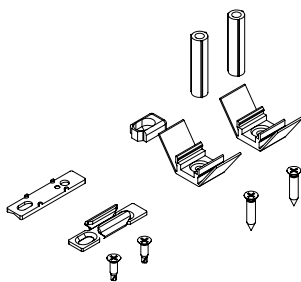

НЕ РЕГУЛИРУЕМЫЕ РОЛИКИ

Тип 10