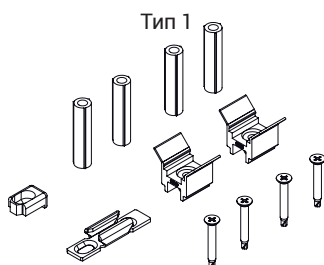

В комплект крепежных деталей системы запирания Champion Plus обычно входят все компоненты, необходимые для установки соединительной тяги на раздвижной оконный или дверной блок из алюминия.

В состав этих комплектов обычно входят:

- Подкладки для подгонки к профилю створки
- Ответные планки на раме
- Подкладки для подгонки к ответной планке на раме
- Элемент для предотвращения подъема
- Крепежные винты
- Распорные трубки ручки

Подкладки для подгонки к тяге крепятся к ней защелкиванием, облегчая операции по установке фурнитуры.

Эти подгоночные подкладки предусматривают различные системы крепления в зависимости от используемой раздвижной системы:

- прямое крепление к профилю, при котором винт закручивается непосредственно в профиль створки
- крепление с расширением (патент Giesse): переходник расширяется и крепится к профилю створки без необходимости сверления отверстий

Материалы

Подкладки для установки запора на профиле, подкладки ответной планки и дистанционные втулки оконной ручки из серого полиамида
Винты для крепления запора к профилю из нержавеющей стали

Ответная планка из оцинкованной стали
Детали, предотвращающая подъем, и отводящее устройство (если используется) из литого сплава ЦАМ