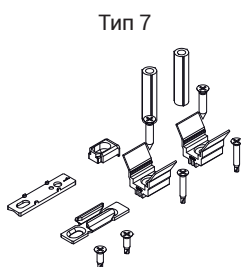

В комплект крепежных деталей системы запирания Champion Plus обычно входят все компоненты, необходимые для установки соединительной тяги на раздвижной оконный или дверной блок из алюминия.

В состав этих комплектов обычно входят:

- Подкладки для подгонки к профилю створки
- Ответные планки на раме
- Подкладки для подгонки к ответной планке на раме
- Элемент для предотвращения подъема
- Крепежные винты
- Распорные трубки ручки

Подкладки для подгонки к тяге крепятся к ней защелкиванием, облегчая операции по установке фурнитуры.

Эти подгоночные подкладки предусматривают различные системы крепления в зависимости от используемой раздвижной системы:

- прямое крепление к профилю, при котором винт закручивается непосредственно в профиль створки
- крепление с расширением (патент Giesse): переходник расширяется и крепится к профилю створки без необходимости сверления отверстий

Материалы

Подкладки для установки запора на профиле, подкладки ответной планки и дистанционные втулки оконной ручки из серого полиамида
Винты для крепления запора к профилю из нержавеющей стали

Ответная планка из оцинкованной стали
Детали, предотвращающая подъем, и отводящее устройство (если используется) из литого сплава ЦАМ