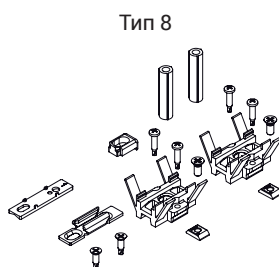

В комплект крепежных деталей системы запирания Champion Plus обычно входят все компоненты, необходимые для установки соединительной тяги на раздвижной оконный или дверной блок из алюминия.

В состав этих комплектов обычно входят:

- Подкладки для подгонки к профилю створки
- Ответные планки на раме
- Подкладки для подгонки к ответной планке на раме
- Элемент для предотвращения подъема
- Крепежные винты
- Распорные трубки ручки

Подкладки для подгонки к тяге крепятся к ней защелкиванием, облегчая операции по установке фурнитуры.

Эти подгоночные подкладки предусматривают различные системы крепления в зависимости от используемой раздвижной системы:

- прямое крепление к профилю, при котором винт закручивается непосредственно в профиль створки
- крепление с расширением (патент Giesse): переходник расширяется и крепится к профилю створки без необходимости сверления отверстий

Материалы

Подкладки для установки запора на профиле, подкладки ответной планки и дистанционные втулки оконной ручки из серого полиамида
Винты для крепления запора к профилю из нержавеющей стали

Ответная планка из оцинкованной стали
Детали, предотвращающая подъем, и отводящее устройство (если используется) из литого сплава ЦАМ