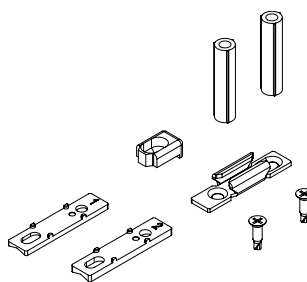

- Подкладки для подгонки к профилю створки
- Ответные планки на раме
- Подкладки для подгонки к ответной планке на раме
- Элемент для предотвращения подъема
- Крепежные винты
- Распорные трубки ручки

Подкладки для подгонки к тяге крепятся к ней защелкиванием, облегчая операции по установке фурнитуры.

Материалы

Подкладки для установки запора на профиле, подкладки ответной планки и дистанционные втулки оконной ручки из серого полиамида
Винты для крепления запора к профилю из нержавеющей стали

Ответная планка из оцинкованной стали
Детали, предотвращающая подъем, и отводящее устройство (если используется) из литого сплава ЦАМ

НЕ РЕГУЛИРУЕМЫЕ РОЛИКИ

Тип 10

Тип 11

Тип 12

Тип 13

Тип 14

Тип 15

Тип 16

Тип 17

Тип 18

Тип 19

Тип 20

Тип 21

Прямое крепление (A1)

Расширяющееся крепление (A2)

НЕ РЕГУЛИРУЕМЫЕ РОЛИКИ