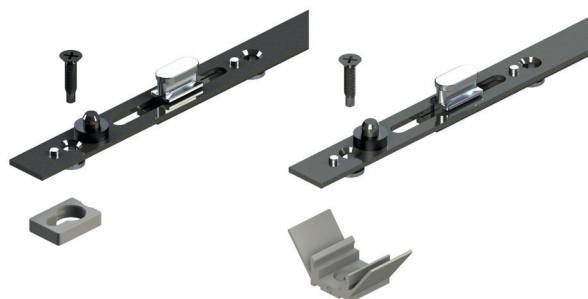

Материалы

Подкладки для установки запора на профиле, подкладки ответной планки и дистанционные втулки оконной ручки из серого полиамида
Винты для крепления запора к профилю из нержавеющей стали

Ответная планка из оцинкованной стали
Детали, предотвращающая подъем, и отводящее устройство (если используется) из литого сплава ЦАМ

Тип 17

Тип 18

Тип 19

Тип 20

Тип 21

Прямое крепление (A1)

Расширяющееся крепление (A2)

НЕ РЕГУЛИРУЕМЫЕ РОЛИКИ