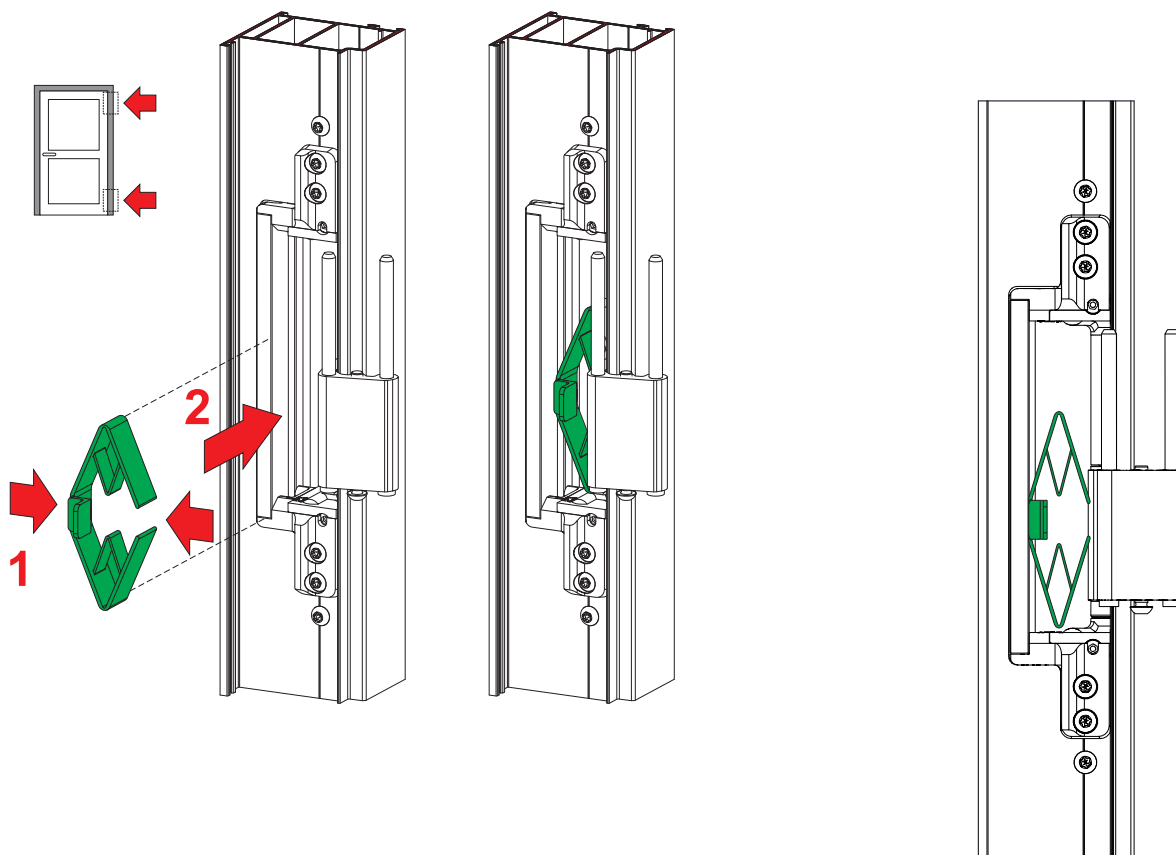

## МОНТАЖНЫЙ КОМПЛЕКТ CHIC DOOR

### Описание

Шаблон для правильного совмещения корпусов петель рамы во время установки створки.  
Облегчает соединение створки с рамой, обеспечивая правильное совмещение между собой пальцев различных корпусов петли.

Онлайновая техническая спецификация

Материалы  
POM

АРТИКУЛ	Описание	Примечание	Поверхность окраски	Поверхность Анодированная	Поверхность Окрашенная	Линия Trend	Число деталей в упаковке
00756	МОНТАЖНЫЙ КОМПЛЕКТ CHIC DOOR		X				20