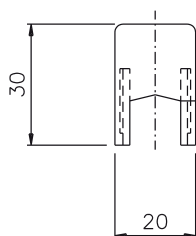

### Технические характеристики

Заглушки проточек, улучшают внешний вид створки, закрывая проточки на центральном вертикальном брусе.

Направляющие створки, стабилизируют положение створки и предотвращают выпадение створки с рельса.

Пылезащитный элемент устанавливается на верхней и нижней поперечинах рамы с помощью самонарезных винтов.

К створке плотно прилегает уплотнение из пористого материала, предотвращающее попадание внутрь пыли и воды.

### Материалы

Корпус наклейки из черного анодированного экструдированного алюминия

Манжеты и пористые подкладки из вспененного ЭПМД

Заглушки и направляющая створки из черного полиамида

АРТИКУЛ	Описание	Примечание	Поверхность - неокрашенная	Поверхность - анодированная	Поверхность - окрашенная	Линия Trend	Число деталей в упаковке
03194	НАБОР ПЫЛЕЗАЩИТНОГО УПЛОТНЕНИЯ И ЗАГЛУШЕК ВЕРТИКАЛЬНОГО БРУСА СТВОРКИ		X				100