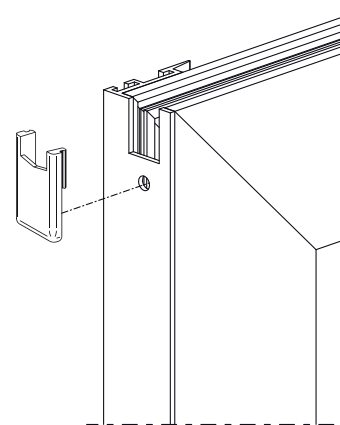

### Технические характеристики

Заглушки проточек, улучшают внешний вид створки, закрывая проточки на центральном вертикальном брусе.

Направляющие створки, стабилизируют положение створки и предотвращают выпадение створки с рельса.

Пылезащитный элемент устанавливается на верхней и нижней поперечинах рамы с помощью самонарезных винтов.

К створке плотно прилегает уплотнение из пористого материала, предотвращающее попадание внутрь пыли и воды.

### Материалы

Корпус наклейки из черного анодированного экструдированного алюминия

Манжеты и пористые подкладки из вспененного ЭПМД

Заглушки и направляющая створки из черного полиамида

АРТИКУЛ	Описание	Примечание	Поверхность - неокрашенная	Поверхность - анодированная	Поверхность - окрашенная	Линия Trend	Число деталей в упаковке
03194	НАБОР ПЫЛЕЗАЩИТНОГО УПЛОТНЕНИЯ И ЗАГЛУШЕК ВЕРТИКАЛЬНОГО БРУСА СТВОРКИ		X				100