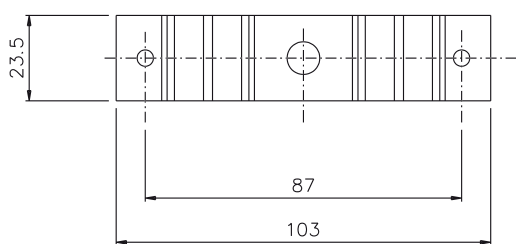

Пылезащитный элемент устанавливается на верхней и нижней поперечинах рамы с помощью самонарезных винтов.

К створке плотно прилегает уплотнение из пористого материала, предотвращающее попадание внутрь пыли и воды.

### Материалы

Корпус наклейки из черного анодированного экструдированного алюминия

Манжеты и пористые подкладки из вспененного ЭПМД

Заглушки и направляющая створки из черного полиамида

АРТИКУЛ	Описание	Примечание	Поверхность - неокрашенная	Поверхность - анодированная	Поверхность - окрашенная	Линия Trend	Число деталей в упаковке
03194	НАБОР ПЫЛЕЗАЩИТНОГО УПЛОТНЕНИЯ И ЗАГЛУШЕК ВЕРТИКАЛЬНОГО БРУСА СТВОРКИ		X				100