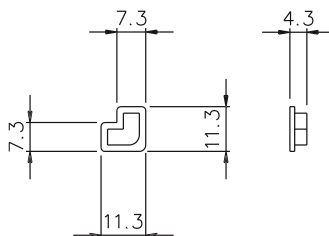

Пылезащитный элемент устанавливается на верхней и нижней поперечинах рамы с помощью самонарезных винтов.

К створке плотно прилегает уплотнение из пористого материала, предотвращающее попадание внутрь пыли и воды.

### Материалы

Корпус наклейки из черного анодированного экструдированного алюминия

Манжеты и пористые подкладки из вспененного ЭПМД

Заглушки и направляющая створки из черного полиамида

АРТИКУЛ	Описание	Примечание	Поверхность - неокрашенная	Поверхность - анодированная	Поверхность - окрашенная	Линия Trend	Число деталей в упаковке
03194	НАБОР ПЫЛЕЗАЩИТНОГО УПЛОТНЕНИЯ И ЗАГЛУШЕК ВЕРТИКАЛЬНОГО БРУСА СТВОРКИ		X				100