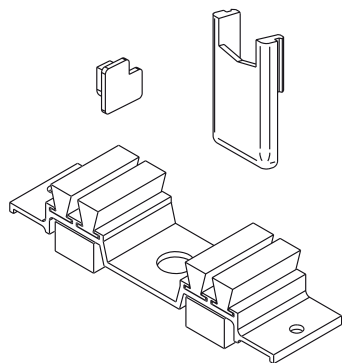

## НАБОР ПЫЛЕЗАЩИТНОГО УПЛОТНЕНИЯ И ЗАГЛУШЕК ВЕРТИКАЛЬНОГО БРУСА СТВОРКИ

### Описание

Упаковка содержит 4 заглушки центральной вертикальной створки, 8 заглушек направляющих створок и 2 пылезащитные наклейки для окон или раздвижных дверей из алюминия.

Онлайновая техническая спецификация

### Технические характеристики

Заглушки проточек, улучшают внешний вид створки, закрывая проточки на центральном вертикальном брусе.

Направляющие створки, стабилизируют положение створки и предотвращают выпадение створки с рельса.

Пылезащитный элемент устанавливается на верхней и нижней поперечинах рамы с помощью самонарезных винтов.

К створке плотно прилегает уплотнение из пористого материала, предотвращающее попадание внутрь пыли и воды.