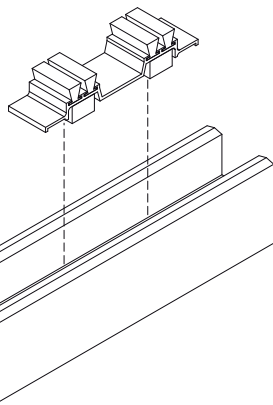

### Технические характеристики

Заглушки проточек, улучшают внешний вид створки, закрывая проточки на центральном вертикальном брусе.

Направляющие створки, стабилизируют положение створки и предотвращают выпадение створки с рельса.

Пылезащитный элемент устанавливается на верхней и нижней поперечинах рамы с помощью самонарезных винтов.

К створке плотно прилегает уплотнение из пористого материала, предотвращающее попадание внутрь пыли и воды.

### Материалы

Корпус наклейки из черного анодированного экструдированного алюминия

Манжеты и пористые подкладки из вспененного ЭПМД

Заглушки и направляющая створки из черного полиамида

АРТИКУЛ	Описание	Примечание	Поверхность - неокрашенная	Поверхность - анодированная	Поверхность - окрашенная	Линия Trend	Число деталей в упаковке
03194	НАБОР ПЫЛЕЗАЩИТНОГО УПЛОТНЕНИЯ И ЗАГЛУШЕК ВЕРТИКАЛЬНОГО БРУСА СТВОРКИ		X				100