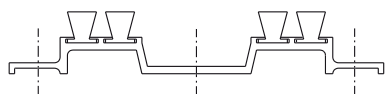

### Технические характеристики

Заглушки проточек, улучшают внешний вид створки, закрывая проточки на центральном вертикальном брусе.

Направляющие створки, стабилизируют положение створки и предотвращают выпадение створки с рельса.

Пылезащитный элемент устанавливается на верхней и нижней поперечинах рамы с помощью самонарезных винтов.

К створке плотно прилегает уплотнение из пористого материала, предотвращающее попадание внутрь пыли и воды.

### Материалы

Корпус наклейки из черного анодированного экструдированного алюминия

Манжеты и пористые подкладки из вспененного ЭПМД

Заглушки и направляющая створки из черного полиамида

АРТИКУЛ	Описание	Примечание	Поверхность - неокрашенная	Поверхность - анодированная	Поверхность - окрашенная	Линия Trend	Число деталей в упаковке
03194	НАБОР ПЫЛЕЗАЩИТНОГО УПЛОТНЕНИЯ И ЗАГЛУШЕК ВЕРТИКАЛЬНОГО БРУСА СТВОРКИ		X				100