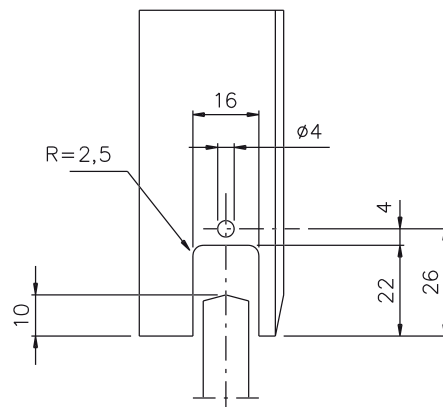

### Технические характеристики

Заглушки проточек, улучшают внешний вид створки, закрывая проточки на центральном вертикальном брусе.

Направляющие створки, стабилизируют положение створки и предотвращают выпадение створки с рельса.

Пылезащитный элемент устанавливается на верхней и нижней поперечинах рамы с помощью самонарезных винтов.

К створке плотно прилегает уплотнение из пористого материала, предотвращающее попадание внутрь пыли и воды.

### Материалы

Корпус наклейки из черного анодированного экструдированного алюминия

Манжеты и пористые подкладки из вспененного ЭПМД

Заглушки и направляющая створки из черного полиамида

АРТИКУЛ	Описание	Примечание	Поверхность - неокрашенная	Поверхность - анодированная	Поверхность - окрашенная	Линия Trend	Число деталей в упаковке
03194	НАБОР ПЫЛЕЗАЩИТНОГО УПЛОТНЕНИЯ И ЗАГЛУШЕК ВЕРТИКАЛЬНОГО БРУСА СТВОРКИ		X				100