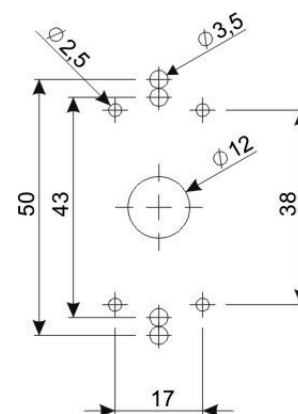

Непосредственный доступ к крепежным винтам путем простого поворота покрытия монтажной колодки.

Двойное межосевое расстояние между отверстиями 43 и 50 мм обеспечивает применимость ручки к большинству профилей, имеющихся на рынке. Крепление к профилю осуществляется с помощью самонарезающих винтов $\varnothing 4,2 \times 16$, прилагаемых к ручке.

Рамка размером 110 мм, поставляемая в комплекте, позволяет устанавливать ручку на профилях шириной от 78 до 82 мм (без разрезания рамки).

На ручку нанесено защитное лакокрасочное покрытие GIESSE, которое позволяет получать высококачественные поверхности, отличается равномерностью окраски и исключительной стойкостью к истиранию.

Основание и накладка из окрашенного сплава ЦАМ

Нажимная пружина из нержавеющей стали.

Пружина возврата из стали

Винты для крепления к профилю и штифт с квадратным сечением 8 x 8 x 110 из оцинкованной стали

Регулировочные шайбы из ацетальной смолы.

АРТИКУЛ	Описание	Примечание	Длина штифта квадратного сечения [мм]	Поверхность - не окрашенная	Поверхность Анодированная	Поверхность Окрашенная	Линия Trend	Число деталей в упаковке
02414	РУЧКА ASIA	пара	8x8x110	X		X		10