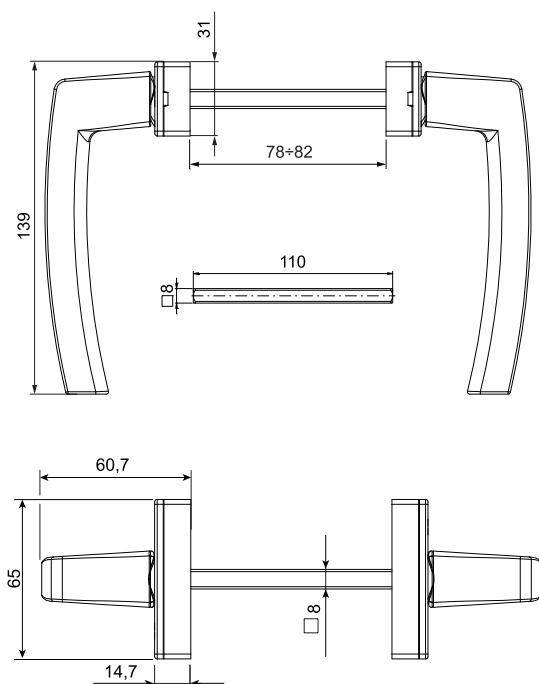

Непосредственный доступ к крепежным винтам путем простого поворота покрытия монтажной колодки.

Двойное межосевое расстояние между отверстиями 43 и 50 мм обеспечивает применимость ручки к большинству профилей, имеющихся на рынке. Крепление к профилю осуществляется с помощью самонарезающих винтов $\varnothing 4,2 \times 16$, прилагаемых к ручке.

Рамка размером 110 мм, поставляемая в комплекте, позволяет устанавливать ручку на профилях шириной от 78 до 82 мм (без разрезания рамки).

На ручку нанесено защитное лакокрасочное покрытие GIESSE, которое позволяет получать высококачественные поверхности, отличается равномерностью окраски и исключительной стойкостью к истиранию.

Основание и накладка из окрашенного сплава ЦАМ

Нажимная пружина из нержавеющей стали.

Пружина возврата из стали

Винты для крепления к профилю и штифт с квадратным сечением 8 x 8 x 110 из оцинкованной стали

Регулировочные шайбы из ацетальной смолы.

АРТИКУЛ	Описание	Примечание	Длина штифта квадратного сечения [мм]	Поверхность - не окрашенная	Поверхность Анодированная	Поверхность Окрашенная	Линия Trend	Число деталей в упаковке
02414	РУЧКА ASIA	пара	8x8x110	X		X		10