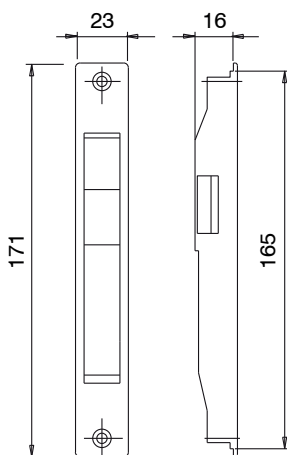

РУЧКА NADA

Описание

Устанавливаемая заподлицо с поверхностью двунаправленная ручка с автоматическим или ручным запирающим устройством, для алюминиевого раздвижного окна/двери с нахлестом.

Онлайновая техническая спецификация

Технические характеристики

Ручка предназначена для автоматической работы. Если извлечь пружину, можно использовать ручку и для работы в ручном режиме. Вылет наконечника можно отрегулировать, даже если ручка установлена. Зацеп крепится винтом без головки, который располагается на лицевой стороне защелки. Ручка NADA предоставляет возможность простой установки с лицевой стороны с использованием скоб, поставляемых в собранном виде.

Материалы

Корпус из черного полиамида. Ползун устройства управления из экструдированного алюминия. Накладки из оцинкованной стали

Размер X зависит от профильной системы

| АРТИКУЛ | Описание | Примечание | Поверхность - не окрашенная | Поверхность Анодированная | Поверхность Окрашенная | Линия Trend | Число деталей в упаковке |
|---------|------------|------------|-----------------------------|---------------------------|------------------------|-------------|--------------------------|
| 03000 | РУЧКА NADA | цвет "500" | | X | X | | 20 |