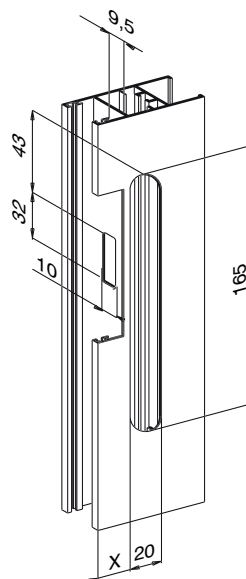

РУЧКА NADA

Описание

Устанавливаемая заподлицо с поверхностью двунаправленная ручка с автоматическим или ручным запирающим устройством, для алюминиевого раздвижного окна/двери с нахлестом.

Онлайновая техническая спецификация

Технические характеристики

Ручка предназначена для автоматической работы. Если извлечь пружину, можно использовать ручку и для работы в ручном режиме. Вылет наконечника можно отрегулировать, даже если ручка установлена. Зацеп крепится винтом без головки, который располагается на лицевой стороне защелки. Ручка NADA предоставляет возможность простой установки с лицевой стороны с использованием скоб, поставляемых в собранном виде.

Материалы

Корпус из черного полиамида. Ползун устройства управления из экструдированного алюминия. Накладки из оцинкованной стали

Размер X зависит от профильной системы

| АРТИКУЛ | Описание | Примечание | Поверхность - не окрашенная | Поверхность Анодированная | Поверхность Окрашенная | Линия Trend | Число деталей в упаковке |
|---------|------------|------------|-----------------------------|---------------------------|------------------------|-------------|--------------------------|
| 03000 | РУЧКА NADA | цвет "500" | | X | X | | 20 |