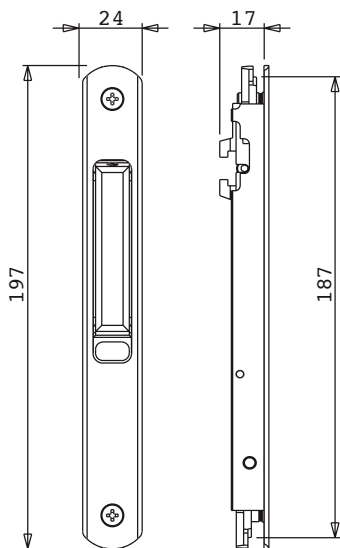

Онлайновая техническая спецификация

Технические характеристики

Запирание может быть ручное или автоматическое. Извлеките пружину, для перевода защелки в "ручное запирание". Вылет наконечника, из набора крепежных деталей, можно точно отрегулировать с помощью винта со шлицем без головки, доступ к которому возможен, даже если ручка уже установлена. После того, как оптимальное положение наконечника, для закрытия, будет определено, зафиксируйте это положение, затянув винт со шлицем без головки. Потайная рукоятка имеет две поверхности, окрашенные в разные цвета, зеленая означает, что ручка в положении "открыто", красная - что ручка в положении "заперто". Ручка PRATIKA предоставляет возможность простой установки с лицевой стороны с использованием скоб, поставляемых в собранном виде.

Материалы

Корпус из экструдированного алюминия
Ползун, крепежные накладки и внутренние детали из литого сплава ЦАМ.
Винты под шестигранный ключ, без головки и пружины из нержавеющей стали.
Внутренние компоненты из оцинкованного сплава ЦАМ

Размер X зависит от профильной системы

АРТИКУЛ	Описание	Примечание	Поверхность - не окрашенная	Поверхность - Анодированная	Поверхность - Окрашенная	Линия Trend	Число деталей в упаковке
03351	РУЧКА PRATIKA	только окрашенные	X	X	X	X	20