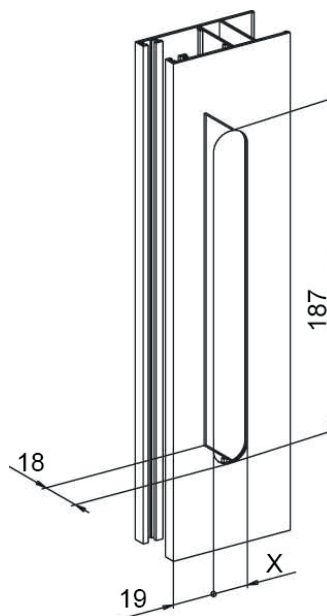

Онлайновая техническая спецификация

Технические характеристики

Запирание может быть ручное или автоматическое. Извлеките пружину, для перевода защелки в "ручное запирание". Вылет наконечника, из набора крепежных деталей, можно точно отрегулировать с помощью винта со шлицем без головки, доступ к которому возможен, даже если ручка уже установлена. После того, как оптимальное положение наконечника, для закрытия, будет определено, зафиксируйте это положение, затянув винт со шлицем без головки. Потайная рукоятка имеет две поверхности, окрашенные в разные цвета, зеленая означает, что ручка в положении "открыто", красная - что ручка в положении "заперто". Ручка PRATIKA предоставляет возможность простой установки с лицевой стороны с использованием скоб, поставляемых в собранном виде.

Материалы

Корпус из экструдированного алюминия
Ползун, крепежные накладки и внутренние детали из литого сплава ЦАМ.
Винты под шестигранный ключ, без головки и пружины из нержавеющей стали.
Внутренние компоненты из оцинкованного сплава ЦАМ

Размер X зависит от профильной системы

АРТИКУЛ	Описание	Примечание	Поверхность - не окрашенная	Поверхность - Анодированная	Поверхность - Окрашенная	Линия Trend	Число деталей в упаковке
03351	РУЧКА PRATIKA	только окрашенные	X	X	X	X	20