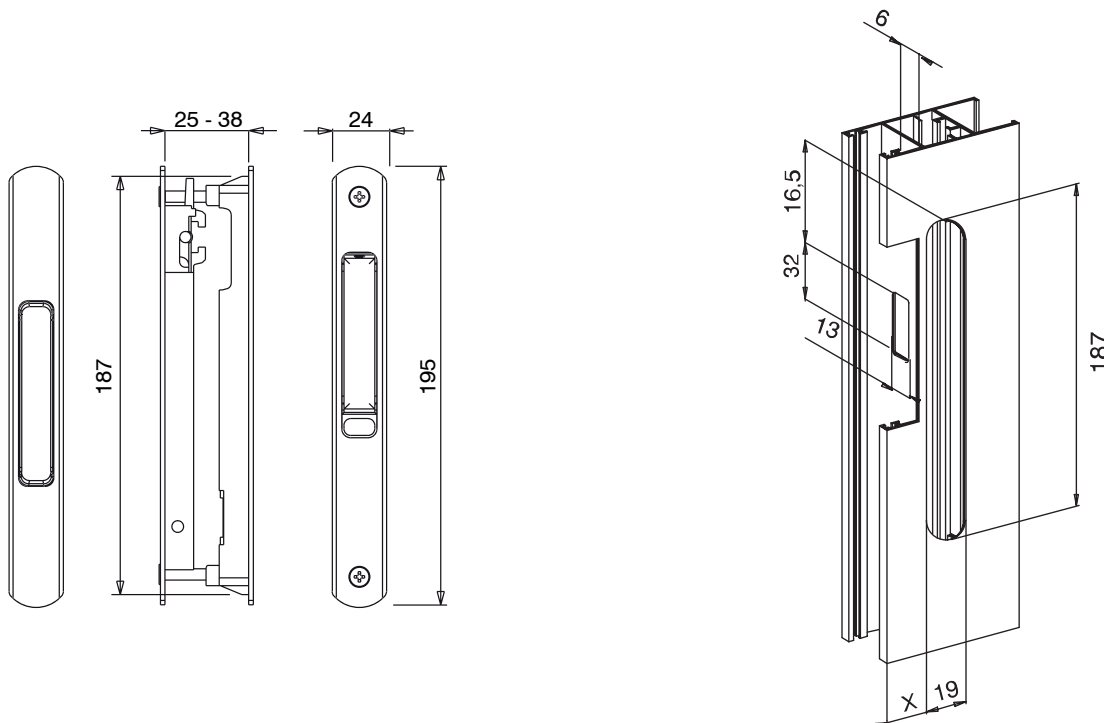

Онлайновая техническая спецификация

Технические характеристики

Изнутри с помощью рукояти из полиамида можно запереть створку, либо оставить её незапертой.

Углубление с уличной стороны ручки предназначено, исключительно, для того, чтобы обеспечить лучший захват при перемещении створки.

Два корпуса соединены между собой и скреплены винтами, поставляемыми в комплекте, в результате образуется жестко связанный блок, устанавливаемый на профиль.

Материалы

Корпус из экструдированного алюминия.

Ползун, крепежная накладка и внутренние детали из литого сплава ЦАМ.

Винты под шестигранный ключ, без головки и пружина из нержавеющей стали.

Размер X зависит от профильной системы

Артикул	Описание	Примечание	Поверхность - неокрашенная	Поверхность - Анодированная	Поверхность - Окрашенная	Линия Trend	Число деталей в упаковке
03353	РУЧКА PRATIKA DUO	только окрашенные	X	X	X	X	10