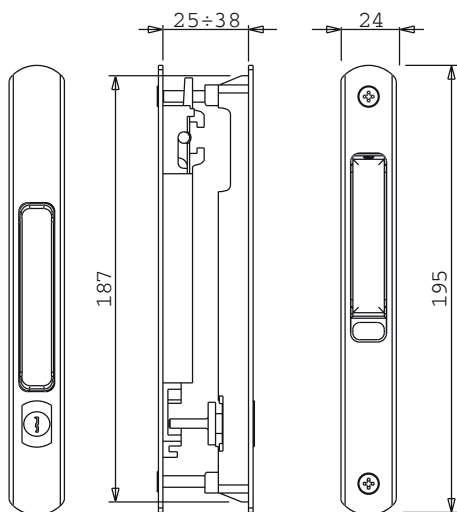

РУЧКА С КЛЮЧОМ PRATIKA DUO

Описание

Устанавливаемая заподлицо с поверхностью ручка PRATIKA, с ручным запираем, с наружным замком с ключом, для алюминиевых раздвижных конструкций с нахлестом; в основном предназначается для установки на дверях.

Два корпуса соединены между собой и скреплены винтами, поставляемыми в комплекте, в результате образуется жестко связанный блок, устанавливаемый на профиль.

Профильный цилиндр позволяет использовать большое число комбинаций, что дает возможность создавать различные системы с одним и тем же ключом(КА) или мастер-ключом (МК).

Материалы

Корпус из экструдированного алюминия.

Ползун, крепежные накладки и внутренние детали из литого сплава ЦАМ.

Винты под шестигранный ключ, без головки и пружина из нержавеющей стали.

Размер X зависит от профильной системы

АРТИКУЛ	Описание	Примечание	Поверхность - не окрашенная	Поверхность - анодированная	Поверхность - окрашенная	Линия Trend	Число деталей в упаковке
03352	РУЧКА С КЛЮЧОМ PRATIKA DUO KEY	только окрашенные	X	X	X	X	10