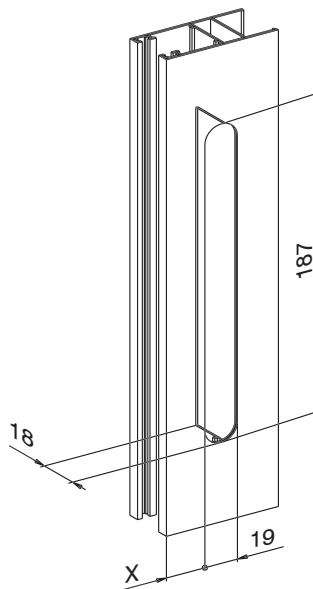

Два корпуса соединены между собой и скреплены винтами, поставляемыми в комплекте, в результате образуется жестко связанный блок, устанавливаемый на профиль.

Профильный цилиндр позволяет использовать большое число комбинаций, что дает возможность создавать различные системы с одним и тем же ключом(КА) или мастер-ключом (МК).

Материалы

Корпус из экструдированного алюминия.

Ползун, крепежные накладки и внутренние детали из литого сплава ЦАМ.

Винты под шестигранный ключ, без головки и пружина из нержавеющей стали.

Размер X зависит от профильной системы