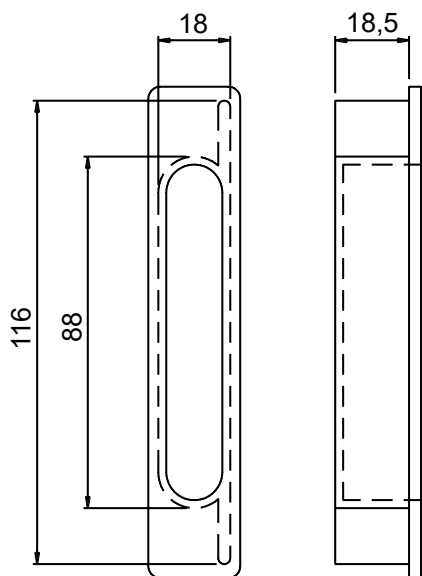

ВРЕЗНАЯ РУЧКА

Описание

Врезная ручка, облегчающая перемещение створок раздвижной двери или окна снаружи.

Онлайновая техническая спецификация

Технические характеристики

Устанавливается в предварительно выфрезерованное отверстие и крепится 2 самонарезающими винтами, которые вворачиваются обеспечивая крепление ручки к профилю.

Материалы

Черный полиамид

АРТИКУЛ	Описание	Примечание	Поверхность - неокрашенная	Поверхность - Анодированная	Поверхность - Окрашенная	Линия Trend	Число деталей в упаковке
02341	ВРЕЗНАЯ РУЧКА	черный нейлон	X				100