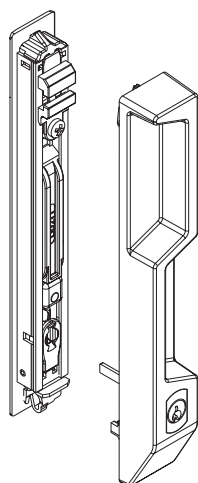

РУЧКА, УСТАНОВЛИВАЕМАЯ ЗАПОДЛИЦО С ПОВЕРХНОСТЬЮ

06037

06052

Артикул	Описание	дормасс E [мм]	Форма	Фиксирующая пружина	Поверхность - не окрашенная	Поверхность Антисирванная	Поверхность Окрашенная	Линия Trend	Число деталей в упаковке
06037	BRIO EVO С ПРЯМОУГОЛЬНОЙ НАРУЖНОЙ РУЧКОЙ KEY	12,5	Прямоугольная	С 2 зубцами (А)	X		X		5
06052	BRIO EVO MD С ЗАКРУГЛЕННОЙ НАРУЖНОЙ РУЧКОЙ KEY	12,5	Прямоугольная	С 1 зубцом (В)	X		X		5