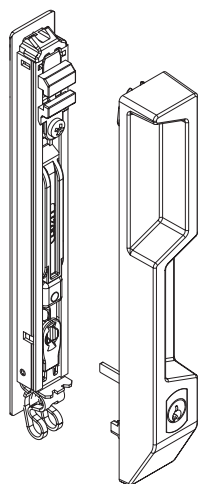

РУЧКА, УСТАНОВЛИВАЕМАЯ ЗАПОДЛИЦО С ПОВЕРХНОСТЬЮ

06037

06052

Артикул	Описание	дормасс E [мм]	Форма	Фиксирующая пружина	Поверхность - не окрашенная	Поверхность Антисирванная	Поверхность Окрашенная	Линия Trend	Число деталей в упаковке
06037	BRIO EVO С ПРЯМОУГОЛЬНОЙ НАРУЖНОЙ РУЧКОЙ KEY	12,5	Прямоугольная	С 2 зубцами (А)	X		X		5
06052	BRIO EVO MD С ЗАКРУГЛЕННОЙ НАРУЖНОЙ РУЧКОЙ KEY	12,5	Прямоугольная	С 1 зубцом (В)	X		X		5