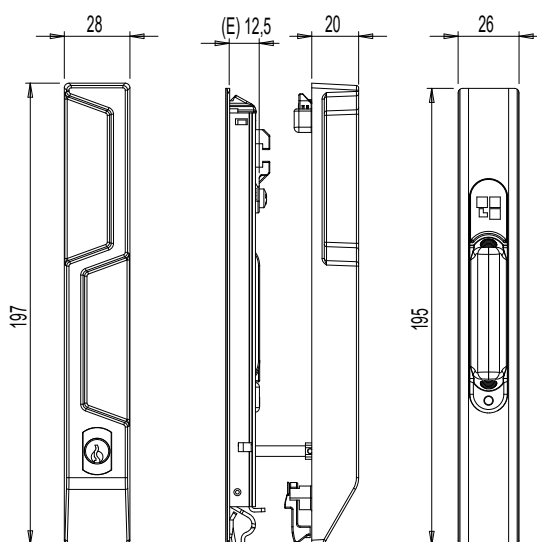

РУЧКА, УСТАНОВЛИВАЕМАЯ ЗАПОДЛИЦО С ПОВЕРХНОСТЬЮ

06037

06052

Артикул	Описание	дормасс E [мм]	Форма	Фиксирующая пружина	Поверхность - не окрашенная	Поверхность Антисирванная	Поверхность Окрашенная	Линия Trend	Число деталей в упаковке
06037	BRIO EVO С ПРЯМОУГОЛЬНОЙ НАРУЖНОЙ РУЧКОЙ KEY	12,5	Прямоугольная	С 2 зубцами (А)	X		X		5
06052	BRIO EVO MD С ЗАКРУГЛЕННОЙ НАРУЖНОЙ РУЧКОЙ KEY	12,5	Прямоугольная	С 1 зубцом (В)	X		X		5