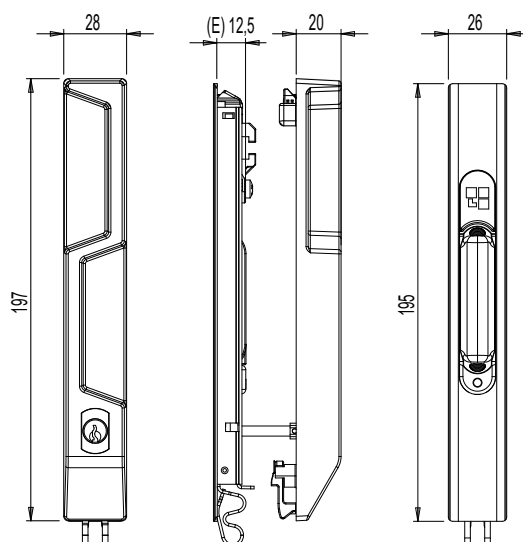

РУЧКА, УСТАНОВЛИВАЕМАЯ ЗАПОДЛИЦО С ПОВЕРХНОСТЬЮ

06037

06052

Артикул	Описание	дормасс E [мм]	Форма	Фиксирующая пружина	Поверхность - не окрашенная	Поверхность Антисирванная	Поверхность Окрашенная	Линия Trend	Число деталей в упаковке
06037	BRIO EVO С ПРЯМОУГОЛЬНОЙ НАРУЖНОЙ РУЧКОЙ KEY	12,5	Прямоугольная	С 2 зубцами (А)	X		X		5
06052	BRIO EVO MD С ЗАКРУГЛЕННОЙ НАРУЖНОЙ РУЧКОЙ KEY	12,5	Прямоугольная	С 1 зубцом (В)	X		X		5