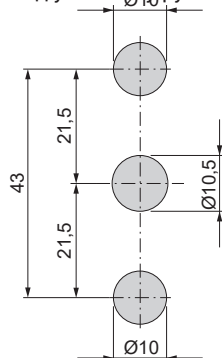

Обработка профиля под установку ручки