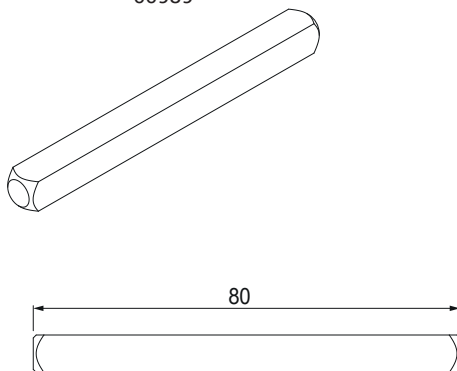

Онлайновая техническая спецификация

Технические характеристики

Ручка Gaia поставляется без стержня и крепежных винтов, которые следует заказывать отдельно в соответствии с размерами профиля (см. таблицу).

Ручка оснащена позиционирующим устройством для остановки при повороте на 90° и 180°.

Материалы

Рукоятка и корпус из алюминия

009881

009882

Обработка профиля под установку ручки

00989

00990

АРТИКУЛ	Описание	Применение	Стопоры против вращения корпуса	Поверхность - не окрашенная	Поверхность Анодированная	Поверхность Окрашенная	Линия Trend	Число деталей в упаковке
009881	РУЧКА GAIA СО СМЕЩЕННОЙ ОСЬЮ	Правый	Да			X		40
009882	РУЧКА GAIA СО СМЕЩЕННОЙ ОСЬЮ	Левая	Да			X		40

АРТИКУЛ	Описание	квадратного сечения L (мм)	Поверхность - не окрашенная	Поверхность Анодированная	Поверхность Окрашенная	Линия Trend	Число деталей в упаковке
00989	ПАЛЕЦ С КВАДРАТНЫМ СЕЧЕНИЕМ	80	X				300
00990	ПАЛЕЦ С КВАДРАТНЫМ СЕЧЕНИЕМ	45	X				500