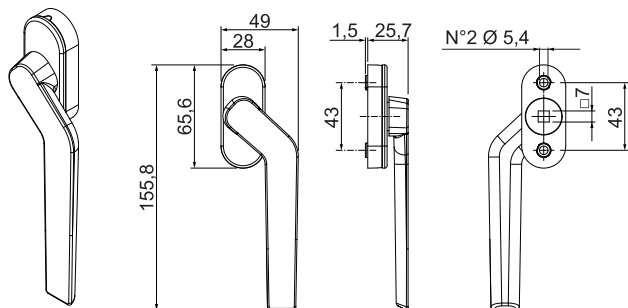

Онлайновая техническая спецификация

Технические характеристики

Ручка Gaia поставляется без стержня и крепежных винтов, которые следует заказывать отдельно в соответствии с размерами профиля (см. таблицу).

Ручка оснащена позиционирующим устройством для остановки при повороте на 90° и 180°.

Материалы

Рукоятка и корпус из алюминия

009881

009882

Обработка профиля под установку ручки

00989

00990

АРТИКУЛ	Описание	Применение	Стопоры против вращения корпуса	Поверхность - не окрашенная	Поверхность Анодированная	Поверхность Окрашенная	Линия Trend	Число деталей в упаковке
009881	РУЧКА GAIA СО СМЕЩЕННОЙ ОСЬЮ	Правый	Да			X		40
009882	РУЧКА GAIA СО СМЕЩЕННОЙ ОСЬЮ	Левая	Да			X		40

АРТИКУЛ	Описание	квадратного сечения L (мм)	Поверхность - не окрашенная	Поверхность Анодированная	Поверхность Окрашенная	Линия Trend	Число деталей в упаковке
00989	ПАЛЕЦ С КВАДРАТНЫМ СЕЧЕНИЕМ	80	X				300
00990	ПАЛЕЦ С КВАДРАТНЫМ СЕЧЕНИЕМ	45	X				500