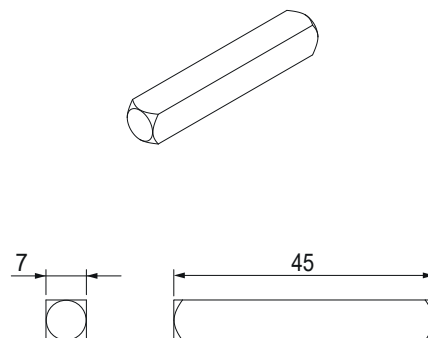

Онлайновая техническая спецификация

Технические характеристики

Ручка Gaia поставляется без стержня и крепежных винтов, которые следует заказывать отдельно в соответствии с размерами профиля (см. таблицу).

Ручка оснащена позиционирующим устройством для остановки при повороте на 90° и 180°.

Материалы

Рукоятка и корпус из алюминия

009881

009882

Обработка профиля под установку ручки

00989

00990

АРТИКУЛ	Описание	Применение	Стопоры против вращения корпуса	Поверхность - не окрашенная	Поверхность Анодированная	Поверхность Окрашенная	Линия Trend	Число деталей в упаковке
009881	РУЧКА GAIA СО СМЕЩЕННОЙ ОСЬЮ	Правый	Да			X		40
009882	РУЧКА GAIA СО СМЕЩЕННОЙ ОСЬЮ	Левая	Да			X		40

АРТИКУЛ	Описание	квадратного сечения L (мм)	Поверхность - не окрашенная	Поверхность Анодированная	Поверхность Окрашенная	Линия Trend	Число деталей в упаковке
00989	ПАЛЕЦ С КВАДРАТНЫМ СЕЧЕНИЕМ	80	X				300
00990	ПАЛЕЦ С КВАДРАТНЫМ СЕЧЕНИЕМ	45	X				500