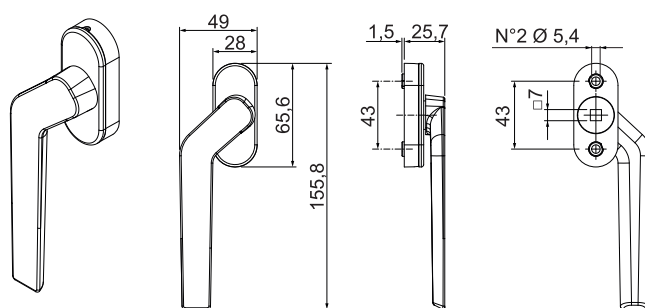

Онлайновая техническая спецификация

Технические характеристики

Ручка Gaia поставляется без стержня и крепежных винтов, которые следует заказывать отдельно в соответствии с размерами профиля (см. таблицу).

Ручка оснащена позиционирующим устройством для остановки при повороте на 90° и 180°.

Материалы

Рукоятка и корпус из алюминия

009881

009882

Обработка профиля под установку ручки

00989

00990

АРТИКУЛ	Описание	Применение	Стопоры против вращения корпуса	Поверхность - не окрашенная	Поверхность Анодированная	Поверхность Окрашенная	Линия Trend	Число деталей в упаковке
009881	РУЧКА GAIA СО СМЕЩЕННОЙ ОСЬЮ	Правый	Да			X		40
009882	РУЧКА GAIA СО СМЕЩЕННОЙ ОСЬЮ	Левая	Да			X		40

АРТИКУЛ	Описание	квадратного сечения L (мм)	Поверхность - не окрашенная	Поверхность Анодированная	Поверхность Окрашенная	Линия Trend	Число деталей в упаковке
00989	ПАЛЕЦ С КВАДРАТНЫМ СЕЧЕНИЕМ	80	X				300
00990	ПАЛЕЦ С КВАДРАТНЫМ СЕЧЕНИЕМ	45	X				500