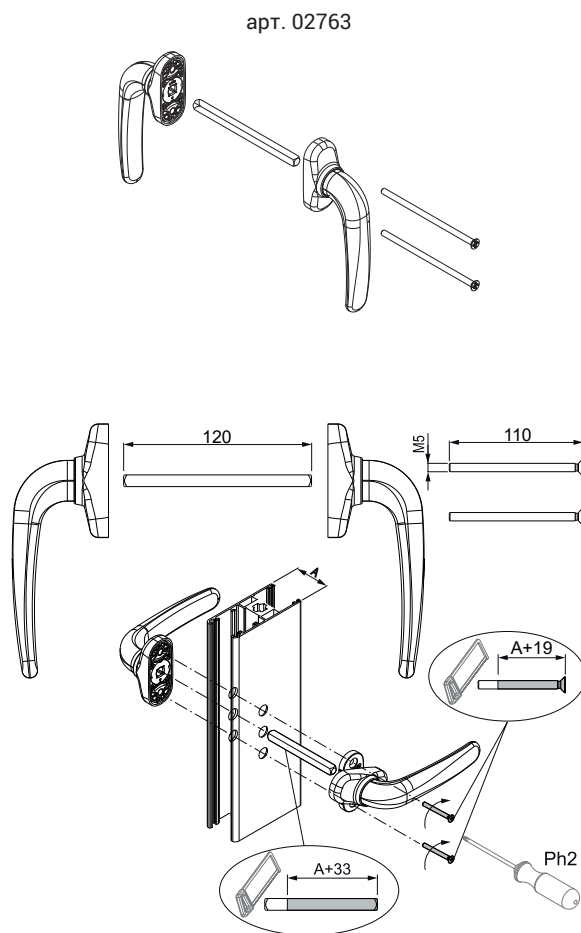

ОКОННАЯ РУЧКА PRIMA CHAMPION PLUS

Описание

Ручка, устанавливаемая на главную створку раздвижного оконного блока.

Онлайновая техническая спецификация

Технические характеристики

Выпускаются в двух вариантах, односторонняя и двусторонняя (для балконных дверей), оконная ручка Prima позволяет без затруднений управлять системой многоточечного запирания Champion Plus.

Имеет штифт квадратного сечения 7 мм, позиционирование ручки 0° и 180°.

Материалы

Рукоять, накладка и ротор из литого сплава ЦАМ

Штифт квадратного сечения и винты из нержавеющей стали

внутренняя обойма из полиамида

АРТИКУЛ	Описание	ПОПЕРЕЧНОЕ СЕЧЕНИЕ ПАРЫ ПРОФИЛЕЙ	Применимо	Поверхность - не окрашенная	Поверхность - Анодированная	Поверхность - Окрашенная	Линия Trend	Число деталей в упаковке
02762	ОДНОСТОРОННЯЯ ОКОННАЯ РУЧКА PRIMA	C001-C002-C003-C004-C005-C006-C007-C009-C010-C011-C012-C013-C014-C015-C016-C017-P001-P002-P003-P004-P005-P006-P007-P008-P009-P010	изнутри	X		X	X	5
02763	ДВУСТОРОННЯЯ ОКОННАЯ РУЧКА PRIMA	-	изнутри/снаружи	X		X	X	5