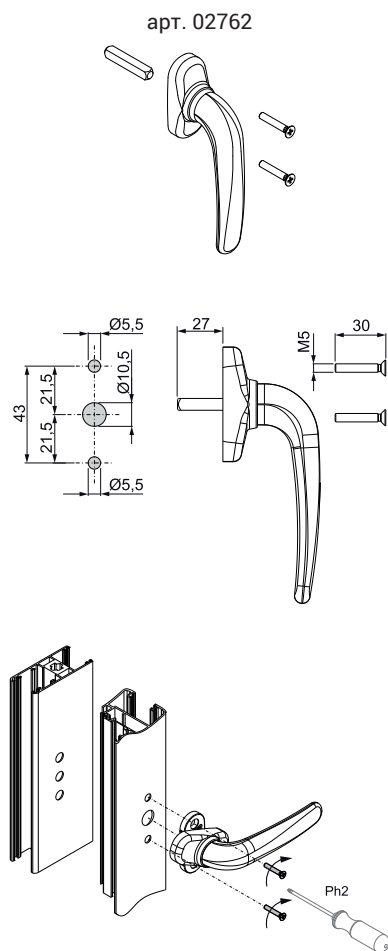

ОКОННАЯ РУЧКА PRIMA CHAMPION PLUS

Описание

Ручка, устанавливаемая на главную створку раздвижного оконного блока.

Онлайновая техническая спецификация

Технические характеристики

Выпускаются в двух вариантах, односторонняя и двусторонняя (для балконных дверей), оконная ручка Prima позволяет без затруднений управлять системой многоточечного запирания Champion Plus.

Имеет штифт квадратного сечения 7 мм, позиционирование ручки 0° и 180°.

Материалы

Рукоять, накладка и ротор из литого сплава ЦАМ

Штифт квадратного сечения и винты из нержавеющей стали

внутренняя обойма из полиамида

АРТИКУЛ	Описание	ПОПЕРЕЧНОЕ СЕЧЕНИЕ ПАРЫ ПРОФИЛЕЙ	Применимо	Поверхность - не окрашенная	Поверхность - Анодированная	Поверхность - Окрашенная	Линия Trend	Число деталей в упаковке
02762	ОДНОСТОРОННЯЯ ОКОННАЯ РУЧКА PRIMA	C001-C002-C003-C004-C005-C006-C007-C009-C010-C011-C012-C013-C014-C015-C016-C017-P001-P002-P003-P004-P005-P006-P007-P008-P009-P010	изнутри	X		X	X	5
02763	ДВУСТОРОННЯЯ ОКОННАЯ РУЧКА PRIMA	-	изнутри/снаружи	X		X	X	5