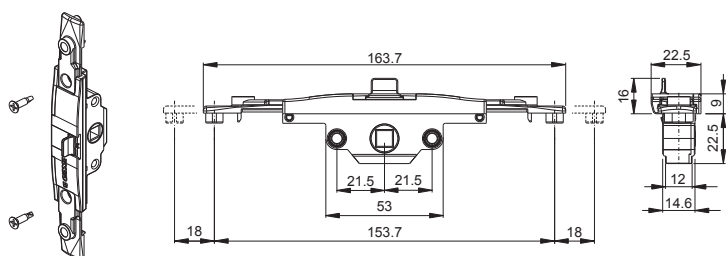

Онлайновая техническая спецификация

Технические характеристики

Механизмы являются двусторонними и предназначены для использования в сочетании с любыми оконными ручками производства компании GIESSE, как из алюминия, так и из латуни (с штифтом квадратного сечения, со стороны 7 мм).

Поставляемая в комплекте вставка предназначена для установки в полость профиля, между механизмом и оконной ручкой, обеспечивая несминаемость стенок профиля при затяжке крепежных винтов.

Материалы

Механизм, корпус, ползун предохранителя, препятствующего движению в недопустимом направлении, накладка механизма и шестерни из литого сплава ЦАМ.

Вставка из черного полиамида.

Винты и пружина из стали с покрытием поверхности Zn-Ni.

Тип А

Тип А: размеры

Тип А: подготовка профиля под установку

Тип В

Тип В: размеры

Тип В: подготовка профиля под установку

Тип С

Тип С: размеры

Тип С: подготовка профиля под установку

АРТИКУЛ	Описание	Тип изделия	ПОПЕРЕЧНОЕ СЕЧЕНИЕ ПАРЫ ПРОФИЛЕЙ	Винты	тип покрытия	Поверх- ность не окрашенная	Поверхность Анодиро- ванная	Поверхность Окрашенная	Линия Trend	Число деталей в Упаковке
00949	ОДНОНАПРАВЛЕННЫЙ КАМЕР- НЫЙ РЕДУКТОР M180	«С»	C001-C002-C003- C004-C005-C006- C012-C013-C014- C015-C016-C017	-	GS Silver Plus	X				10
00986	ОДНОНАПРАВЛЕННЫЙ ВНУТРЕН- НИЙ МЕХАНИЗМ БЕЗ ПРЕДО- ХРАНИТЕЛЬ ПРОТИВ ПОВОРОТА РУЧКИ	A	C001-C002-C003- C004-C005-C006- C012-C013-C014- C015-C016-C017	3,9x16	GS Silver Plus	X				10
01029K	ОДНОНАПРАВЛЕННЫЙ КАМЕР- НЫЙ РЕДУКТОР M180	B	C001-C002-C003- C004-C005-C006- C012-C013-C014- C015-C016-C017	-	GS Silver Plus	X				5
0103001	ОДНОНАПРАВЛЕННЫЙ КАМЕР- НЫЙ РЕДУКТОР M180	B	C011	M5x60	GS Silver Plus	X				5
0106101	ОДНОНАПРАВЛЕННЫЙ КАМЕР- НЫЙ РЕДУКТОР M180	A	C001-C002-C003- C004-C005-C006- C012-C013-C014- C015-C016-C017	-	GS Silver Plus	X				10
01062	ОДНОНАПРАВЛЕННЫЙ КАМЕР- НЫЙ РЕДУКТОР M180	A	C007	-	GS Silver Plus	X				10