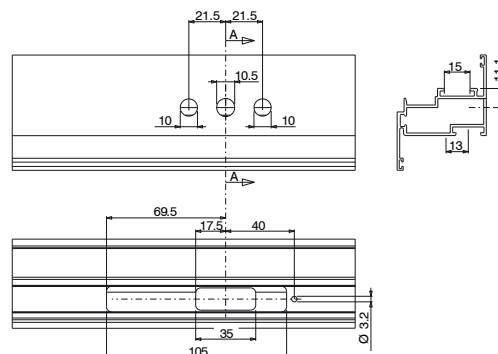

Поставляемая в комплекте вставка предназначена для установки в полость профиля, между механизмом и оконной ручкой, обеспечивая несминаемость стенок профиля при затяжке крепежных винтов.

Материалы

Механизм, корпус, ползун предохранителя, препятствующего движению в недопустимом направлении, накладка механизма и шестерни из литого сплава ЦАМ.

Вставка из черного полиамида.

Винты и пружина из стали с покрытием поверхности Zn-Ni.

Тип А

Тип А: размеры

Тип А: подготовка профиля под установку

Тип В

Тип В: размеры

Тип В: подготовка профиля под установку

Тип С

Тип С: размеры

Тип С: подготовка профиля под установку

АРТИКУЛ	Описание	Тип изделия	ПОПЕРЕЧНОЕ СЕЧЕНИЕ ПАРЫ ПРОФИЛЕЙ	Винты	тип покрытия	Поверх- ность не окрашенная	Поверхность Анодиро- ванная	Поверхность Окрашенная	Линия Trend	Число деталей в Упаковке
00949	ОДНОНАПРАВЛЕННЫЙ КАМЕР- НЫЙ РЕДУКТОР M180	«С»	C001-C002-C003- C004-C005-C006- C012-C013-C014- C015-C016-C017	-	GS Silver Plus	X				10
00986	ОДНОНАПРАВЛЕННЫЙ ВНУТРЕН- НИЙ МЕХАНИЗМ БЕЗ ПРЕДО- ХРАНИТЕЛЬ ПРОТИВ ПОВОРОТА РУЧКИ	A	C001-C002-C003- C004-C005-C006- C012-C013-C014- C015-C016-C017	3,9x16	GS Silver Plus	X				10
01029K	ОДНОНАПРАВЛЕННЫЙ КАМЕР- НЫЙ РЕДУКТОР M180	B	C001-C002-C003- C004-C005-C006- C012-C013-C014- C015-C016-C017	-	GS Silver Plus	X				5
0103001	ОДНОНАПРАВЛЕННЫЙ КАМЕР- НЫЙ РЕДУКТОР M180	B	C011	M5x60	GS Silver Plus	X				5
0106101	ОДНОНАПРАВЛЕННЫЙ КАМЕР- НЫЙ РЕДУКТОР M180	A	C001-C002-C003- C004-C005-C006- C012-C013-C014- C015-C016-C017	-	GS Silver Plus	X				10
01062	ОДНОНАПРАВЛЕННЫЙ КАМЕР- НЫЙ РЕДУКТОР M180	A	C007	-	GS Silver Plus	X				10