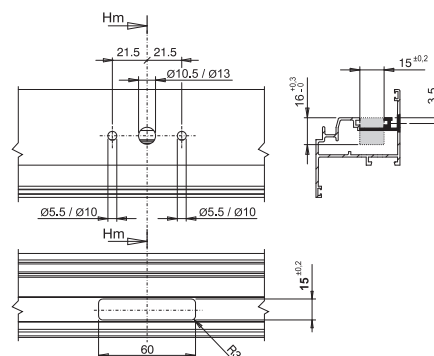

Поставляемая в комплекте вставка предназначена для установки в полость профиля, между механизмом и оконной ручкой, обеспечивая несминаемость стенок профиля при затяжке крепежных винтов.

Материалы

Механизм, корпус, ползун предохранителя, препятствующего движению в недопустимом направлении, накладка механизма и шестерни из литого сплава ЦАМ.

Вставка из черного полиамида.

Винты и пружина из стали с покрытием поверхности Zn-Ni.

Тип А

Тип А: размеры

Тип А: подготовка профиля под установку

Тип В

Тип В: размеры

Тип В: подготовка профиля под установку

Тип С

Тип С: размеры

Тип С: подготовка профиля под установку

АРТИКУЛ	Описание	Тип изделия	ПОПЕРЕЧНОЕ СЕЧЕНИЕ ПАРЫ ПРОФИЛЕЙ	Винты	тип покрытия	Поверх- ность не окрашенная	Поверхность Анодиро- ванная	Поверхность Окрашенная	Линия Trend	Число деталей в Упаковке
00949	ОДНОНАПРАВЛЕННЫЙ КАМЕР- НЫЙ РЕДУКТОР M180	«С»	C001-C002-C003- C004-C005-C006- C012-C013-C014- C015-C016-C017	-	GS Silver Plus	X				10
00986	ОДНОНАПРАВЛЕННЫЙ ВНУТРЕН- НИЙ МЕХАНИЗМ БЕЗ ПРЕДО- ХРАНИТЕЛЬ ПРОТИВ ПОВОРОТА РУЧКИ	A	C001-C002-C003- C004-C005-C006- C012-C013-C014- C015-C016-C017	3,9x16	GS Silver Plus	X				10
01029K	ОДНОНАПРАВЛЕННЫЙ КАМЕР- НЫЙ РЕДУКТОР M180	B	C001-C002-C003- C004-C005-C006- C012-C013-C014- C015-C016-C017	-	GS Silver Plus	X				5
0103001	ОДНОНАПРАВЛЕННЫЙ КАМЕР- НЫЙ РЕДУКТОР M180	B	C011	M5x60	GS Silver Plus	X				5
0106101	ОДНОНАПРАВЛЕННЫЙ КАМЕР- НЫЙ РЕДУКТОР M180	A	C001-C002-C003- C004-C005-C006- C012-C013-C014- C015-C016-C017	-	GS Silver Plus	X				10
01062	ОДНОНАПРАВЛЕННЫЙ КАМЕР- НЫЙ РЕДУКТОР M180	A	C007	-	GS Silver Plus	X				10