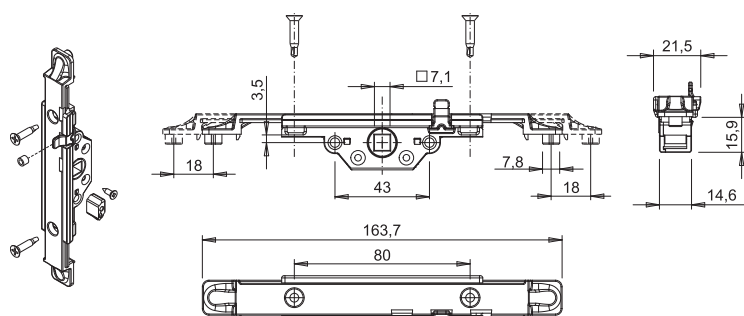

ОДНОНАПРАВЛЕННЫЕ КАМЕРНЫЕ РЕДУКТОРЫ

Описание

Однонаправленный редуктор, приводимый в действие оконной ручкой, устанавливается внутрь профиля и приводит в действие механизмы запирания створок поворотно-откидного окна GIESSE.

Поставляемая в комплекте вставка предназначена для установки в полость профиля, между механизмом и оконной ручкой, обеспечивая несминаемость стенок профиля при затяжке крепежных винтов.

Материалы

Механизм, корпус, ползун предохранителя, препятствующего движению в недопустимом направлении, накладка механизма и шестерни из литого сплава ЦАМ.

Вставка из черного полиамида.

Винты и пружина из стали с покрытием поверхности Zn-Ni.

Тип А

Тип А: размеры

Тип А: подготовка профиля под установку

Тип В

Тип В: размеры

Тип В: подготовка профиля под установку

Тип С

Тип С: размеры

Тип С: подготовка профиля под установку

АРТИКУЛ	Описание	Тип изделия	ПОПЕРЕЧНОЕ СЕЧЕНИЕ ПАРЫ ПРОФИЛЕЙ	Винты	тип покрытия	Поверх- ность не окрашенная	Поверхность Анодиро- ванная	Поверхность Окрашенная	Линия Trend	Число деталей в Упаковке
00949	ОДНОНАПРАВЛЕННЫЙ КАМЕР- НЫЙ РЕДУКТОР M180	«С»	C001-C002-C003- C004-C005-C006- C012-C013-C014- C015-C016-C017	-	GS Silver Plus	X				10
00986	ОДНОНАПРАВЛЕННЫЙ ВНУТРЕН- НИЙ МЕХАНИЗМ БЕЗ ПРЕДО- ХРАНИТЕЛЬ ПРОТИВ ПОВОРОТА РУЧКИ	A	C001-C002-C003- C004-C005-C006- C012-C013-C014- C015-C016-C017	3,9x16	GS Silver Plus	X				10
01029K	ОДНОНАПРАВЛЕННЫЙ КАМЕР- НЫЙ РЕДУКТОР M180	B	C001-C002-C003- C004-C005-C006- C012-C013-C014- C015-C016-C017	-	GS Silver Plus	X				5
0103001	ОДНОНАПРАВЛЕННЫЙ КАМЕР- НЫЙ РЕДУКТОР M180	B	C011	M5x60	GS Silver Plus	X				5
0106101	ОДНОНАПРАВЛЕННЫЙ КАМЕР- НЫЙ РЕДУКТОР M180	A	C001-C002-C003- C004-C005-C006- C012-C013-C014- C015-C016-C017	-	GS Silver Plus	X				10
01062	ОДНОНАПРАВЛЕННЫЙ КАМЕР- НЫЙ РЕДУКТОР M180	A	C007	-	GS Silver Plus	X				10