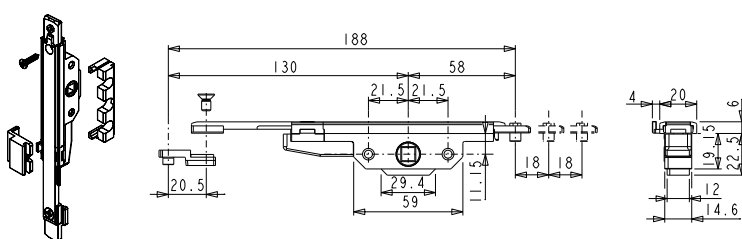

Поставляемая в комплекте вставка предназначена для установки в полость профиля, между механизмом и оконной ручкой, обеспечивая несминаемость стенок профиля при затяжке крепежных винтов.

Материалы

Механизм, корпус, ползун предохранителя, препятствующего движению в недопустимом направлении, накладка механизма и шестерни из литого сплава ЦАМ.

Вставка из черного полиамида.

Винты и пружина из стали с покрытием поверхности Zn-Ni.

Тип А

Тип А: размеры

Тип А: подготовка профиля под установку

Тип В

Тип В: размеры

Тип В: подготовка профиля под установку

Тип С

Тип С: размеры

Тип С: подготовка профиля под установку

АРТИКУЛ	Описание	Тип изделия	ПОПЕРЕЧНОЕ СЕЧЕНИЕ ПАРЫ ПРОФИЛЕЙ	Винты	тип покрытия	Поверх- ность не окрашенная	Поверхность Анодиро- ванная	Поверхность Окрашенная	Линия Trend	Число деталей в Упаковке
00949	ОДНОНАПРАВЛЕННЫЙ КАМЕР- НЫЙ РЕДУКТОР M180	«С»	C001-C002-C003- C004-C005-C006- C012-C013-C014- C015-C016-C017	-	GS Silver Plus	X				10
00986	ОДНОНАПРАВЛЕННЫЙ ВНУТРЕН- НИЙ МЕХАНИЗМ БЕЗ ПРЕДО- ХРАНИТЕЛЬ ПРОТИВ ПОВОРОТА РУЧКИ	A	C001-C002-C003- C004-C005-C006- C012-C013-C014- C015-C016-C017	3,9x16	GS Silver Plus	X				10
01029K	ОДНОНАПРАВЛЕННЫЙ КАМЕР- НЫЙ РЕДУКТОР M180	B	C001-C002-C003- C004-C005-C006- C012-C013-C014- C015-C016-C017	-	GS Silver Plus	X				5
0103001	ОДНОНАПРАВЛЕННЫЙ КАМЕР- НЫЙ РЕДУКТОР M180	B	C011	M5x60	GS Silver Plus	X				5
0106101	ОДНОНАПРАВЛЕННЫЙ КАМЕР- НЫЙ РЕДУКТОР M180	A	C001-C002-C003- C004-C005-C006- C012-C013-C014- C015-C016-C017	-	GS Silver Plus	X				10
01062	ОДНОНАПРАВЛЕННЫЙ КАМЕР- НЫЙ РЕДУКТОР M180	A	C007	-	GS Silver Plus	X				10