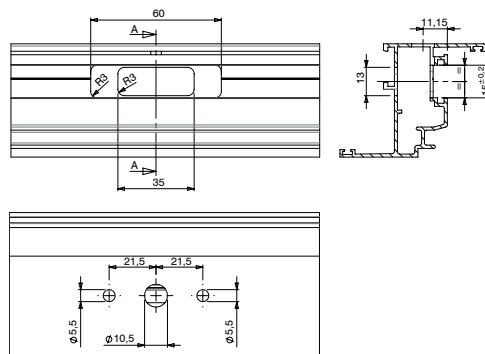

Поставляемая в комплекте вставка предназначена для установки в полость профиля, между механизмом и оконной ручкой, обеспечивая несминаемость стенок профиля при затяжке крепежных винтов.

Материалы

Механизм, корпус, ползун предохранителя, препятствующего движению в недопустимом направлении, накладка механизма и шестерни из литого сплава ЦАМ.

Вставка из черного полиамида.

Винты и пружина из стали с покрытием поверхности Zn-Ni.

Тип А

Тип А: размеры

Тип А: подготовка профиля под установку

Тип В

Тип В: размеры

Тип В: подготовка профиля под установку

Тип С

Тип С: размеры

Тип С: подготовка профиля под установку

АРТИКУЛ	Описание	Тип изделия	ПОПЕРЕЧНОЕ СЕЧЕНИЕ ПАРЫ ПРОФИЛЕЙ	Винты	тип покрытия	Поверх- ность не окрашенная	Поверхность Анодиро- ванная	Поверхность Окрашенная	Линия Trend	Число деталей в Упаковке
00949	ОДНОНАПРАВЛЕННЫЙ КАМЕР- НЫЙ РЕДУКТОР M180	«С»	C001-C002-C003- C004-C005-C006- C012-C013-C014- C015-C016-C017	-	GS Silver Plus	X				10
00986	ОДНОНАПРАВЛЕННЫЙ ВНУТРЕН- НИЙ МЕХАНИЗМ БЕЗ ПРЕДО- ХРАНИТЕЛЬ ПРОТИВ ПОВОРОТА РУЧКИ	A	C001-C002-C003- C004-C005-C006- C012-C013-C014- C015-C016-C017	3,9x16	GS Silver Plus	X				10
01029K	ОДНОНАПРАВЛЕННЫЙ КАМЕР- НЫЙ РЕДУКТОР M180	B	C001-C002-C003- C004-C005-C006- C012-C013-C014- C015-C016-C017	-	GS Silver Plus	X				5
0103001	ОДНОНАПРАВЛЕННЫЙ КАМЕР- НЫЙ РЕДУКТОР M180	B	C011	M5x60	GS Silver Plus	X				5
0106101	ОДНОНАПРАВЛЕННЫЙ КАМЕР- НЫЙ РЕДУКТОР M180	A	C001-C002-C003- C004-C005-C006- C012-C013-C014- C015-C016-C017	-	GS Silver Plus	X				10
01062	ОДНОНАПРАВЛЕННЫЙ КАМЕР- НЫЙ РЕДУКТОР M180	A	C007	-	GS Silver Plus	X				10