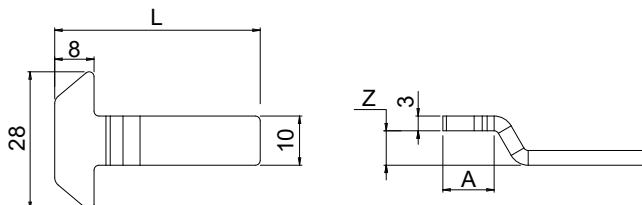

Материалы

Нержавеющая сталь

АРТИКУЛ	Описание	L [мм]	A [мм]	Z [мм]	Поверхность - не окрашенная	Поверхность - Анодированная	Поверхность - Окрашенная	Линия Trend	Число деталей в упаковке
0259701	НАКОНЕЧНИК BRIO EVO BIG	42	11	7	X				100
0333001	НАКОНЕЧНИК BRIO EVO BIG	33	9,5	1	X				100
0333101	НАКОНЕЧНИК BRIO EVO BIG	38	14,8	2,5	X				100
0333301	НАКОНЕЧНИК BRIO EVO BIG	42	10	5	X				100
0453001	НАКОНЕЧНИК BRIO EVO BIG	37	14,5	6	X				100
0457701	НАКОНЕЧНИК BRIO EVO BIG	38,3	0	0	X				100
0457901	НАКОНЕЧНИК BRIO EVO BIG	45,3	0	0	X				100
0458001	НАКОНЕЧНИК BRIO EVO BIG	51	0	0	X				100
0458101	НАКОНЕЧНИК BRIO EVO BIG	29	9,5	1,5	X				100
0458201	НАКОНЕЧНИК BRIO EVO BIG	37,5	9,5	1,5	X				100
0458301	НАКОНЕЧНИК BRIO EVO BIG	44,5	12,4	1,5	X				100
0458401	НАКОНЕЧНИК BRIO EVO BIG	28,5	10,4	3,5	X				100
0458601	НАКОНЕЧНИК BRIO EVO BIG	31,5	9,5	3,5	X				100
0458801	НАКОНЕЧНИК BRIO EVO BIG	42	12,4	4	X				100
0458901	НАКОНЕЧНИК BRIO EVO BIG	32	9	5	X				100
0459001	НАКОНЕЧНИК BRIO EVO BIG	34,5	11,5	5	X				100
0459101	НАКОНЕЧНИК BRIO EVO BIG	40,5	11,5	5	X				100
0459201	НАКОНЕЧНИК BRIO EVO BIG	49,6	17	5	X				100
0459401	НАКОНЕЧНИК BRIO EVO BIG	43	12,5	5,5	X				100
0469501	НАКОНЕЧНИК BRIO EVO BIG	41	10,4	5,5	X				100
04865	НАКОНЕЧНИК BRIO EVO BIG	33	9,3	1,5	X				100
0499002	НАКОНЕЧНИК BRIO EVO BIG	36,3	0	0	X				100
0499101	НАКОНЕЧНИК BRIO EVO BIG	44	14	3,5	X				100
0499202	НАКОНЕЧНИК BRIO EVO BIG	38	14	3,5	X				100
0499902	НАКОНЕЧНИК BRIO EVO BIG	46,5	14,6	2	X				100
0500401	НАКОНЕЧНИК BRIO EVO BIG	42	14,6	2,5	X				100