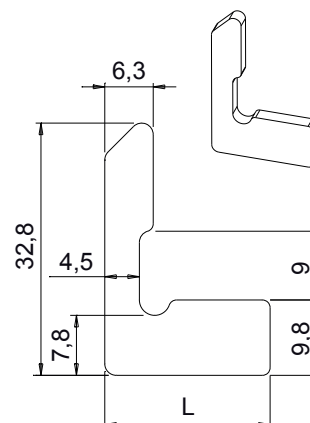

Онлайновая техническая спецификация

Технические характеристики

Наконечники Brio Small изготавливаются из нержавеющей стали и отличаются исключительной прочностью.

Они снабжены увеличенными зацепами, чтобы обеспечить эффективный зацеп за ответную планку, и гарантировать улучшение герметичности и больший диапазон регулировки точки запирания.

Наконечники Brio Small можно комбинировать с различными ответными планками Giesse (см. соответствующий раздел), в зависимости от используемой серии профилей.

Материалы

Нержавеющая сталь

Тип А

Тип В

Тип С

АРТИКУЛ	Описание	Сечение	L [мм]	A [мм]	Z [мм]	Поверх- ность не окрашенная	Поверхность Анодиро- ванная	Поверхность Окрашенная	Линия Temp	Число деталей в упаковке
02691	НАКОНЕЧНИКИ BRIO SMALL	B	31	9	6	X				100
04923	НАКОНЕЧНИКИ BRIO SMALL	A	38	7	6,7	X				100
04924	НАКОНЕЧНИКИ BRIO SMALL	A	45,5	7	6,7	X				100
07373	НАКОНЕЧНИКИ BRIO SMALL	B	34	9	3	X				100
07374	НАКОНЕЧНИКИ BRIO SMALL	B	42	9	3	X				100
90049	НАКОНЕЧНИКИ BRIO SMALL	A	41	10	4,5	X				100
90055	НАКОНЕЧНИКИ BRIO SMALL	A	31	10	3	X				100
90056	НАКОНЕЧНИКИ BRIO SMALL	A	37,2	0	0	X				100
90057	НАКОНЕЧНИКИ BRIO SMALL	A	26	10	1,5	X				100
90058	НАКОНЕЧНИКИ BRIO SMALL	A	39	10	4,5	X				100
90060	НАКОНЕЧНИКИ BRIO SMALL	A	26	7	1,5	X				100
90061	НАКОНЕЧНИКИ BRIO SMALL	A	36	10	3	X				100
90062	НАКОНЕЧНИКИ BRIO SMALL	A	34,7	0	0	X				100
90063	НАКОНЕЧНИКИ BRIO SMALL	A	29	0	0	X				100
90064	НАКОНЕЧНИКИ BRIO SMALL	A	35	7	1,5	X				100
90067	НАКОНЕЧНИКИ BRIO SMALL	A	32	0	0	X				100
90068	НАКОНЕЧНИКИ BRIO SMALL	A	32	10	1,5	X				100
90070	НАКОНЕЧНИКИ BRIO SMALL	A	51	10	3	X				100
90075	НАКОНЕЧНИКИ BRIO SMALL	A	42	7	1,5	X				100
90081	НАКОНЕЧНИКИ BRIO SMALL	A	44	10	3	X				100
90082	НАКОНЕЧНИКИ BRIO SMALL	A	38	10	3	X				100
90083	НАКОНЕЧНИКИ BRIO SMALL	A	38	10	4,5	X				100
90084	НАКОНЕЧНИКИ BRIO SMALL	A	50	10	4,5	X				100
90086	НАКОНЕЧНИКИ BRIO SMALL	A	31	10	6	X				100
90088N	НАКОНЕЧНИКИ BRIO SMALL	«С»	21	0	0	X				100