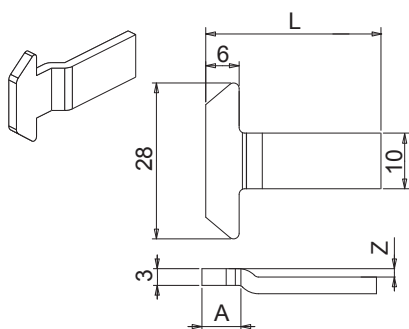

Онлайновая техническая спецификация

Технические характеристики

Наконечники Brio Small изготавливаются из нержавеющей стали и отличаются исключительной прочностью.

Они снабжены увеличенными зацепами, чтобы обеспечить эффективный зацеп за ответную планку, и гарантировать улучшение герметичности и больший диапазон регулировки точки запирания.

Наконечники Brio Small можно комбинировать с различными ответными планками Giesse (см. соответствующий раздел), в зависимости от используемой серии профилей.

Материалы

Нержавеющая сталь

Тип А

Тип В

Тип С

АРТИКУЛ	Описание	Сечение	L [мм]	A [мм]	Z [мм]	Поверх- ность не окрашенная	Поверхность Анодиро- ванная	Поверхность Окрашенная	Линия Temp	Число деталей в упаковке
02691	НАКОНЕЧНИКИ BRIO SMALL	B	31	9	6	X				100
04923	НАКОНЕЧНИКИ BRIO SMALL	A	38	7	6,7	X				100
04924	НАКОНЕЧНИКИ BRIO SMALL	A	45,5	7	6,7	X				100
07373	НАКОНЕЧНИКИ BRIO SMALL	B	34	9	3	X				100
07374	НАКОНЕЧНИКИ BRIO SMALL	B	42	9	3	X				100
90049	НАКОНЕЧНИКИ BRIO SMALL	A	41	10	4,5	X				100
90055	НАКОНЕЧНИКИ BRIO SMALL	A	31	10	3	X				100
90056	НАКОНЕЧНИКИ BRIO SMALL	A	37,2	0	0	X				100
90057	НАКОНЕЧНИКИ BRIO SMALL	A	26	10	1,5	X				100
90058	НАКОНЕЧНИКИ BRIO SMALL	A	39	10	4,5	X				100
90060	НАКОНЕЧНИКИ BRIO SMALL	A	26	7	1,5	X				100
90061	НАКОНЕЧНИКИ BRIO SMALL	A	36	10	3	X				100
90062	НАКОНЕЧНИКИ BRIO SMALL	A	34,7	0	0	X				100
90063	НАКОНЕЧНИКИ BRIO SMALL	A	29	0	0	X				100
90064	НАКОНЕЧНИКИ BRIO SMALL	A	35	7	1,5	X				100
90067	НАКОНЕЧНИКИ BRIO SMALL	A	32	0	0	X				100
90068	НАКОНЕЧНИКИ BRIO SMALL	A	32	10	1,5	X				100
90070	НАКОНЕЧНИКИ BRIO SMALL	A	51	10	3	X				100
90075	НАКОНЕЧНИКИ BRIO SMALL	A	42	7	1,5	X				100
90081	НАКОНЕЧНИКИ BRIO SMALL	A	44	10	3	X				100
90082	НАКОНЕЧНИКИ BRIO SMALL	A	38	10	3	X				100
90083	НАКОНЕЧНИКИ BRIO SMALL	A	38	10	4,5	X				100
90084	НАКОНЕЧНИКИ BRIO SMALL	A	50	10	4,5	X				100
90086	НАКОНЕЧНИКИ BRIO SMALL	A	31	10	6	X				100
90088N	НАКОНЕЧНИКИ BRIO SMALL	«С»	21	0	0	X				100