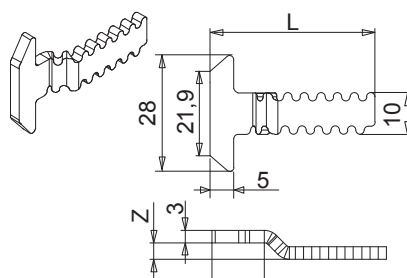

Онлайновая техническая спецификация

Технические характеристики

Наконечники Brio Small изготавливаются из нержавеющей стали и отличаются исключительной прочностью.

Они снабжены увеличенными зацепами, чтобы обеспечить эффективный зацеп за ответную планку, и гарантировать улучшение герметичности и больший диапазон регулировки точки запирания.

Наконечники Brio Small можно комбинировать с различными ответными планками Giesse (см. соответствующий раздел), в зависимости от используемой серии профилей.

Материалы

Нержавеющая сталь

Тип А

Тип В

Тип С

АРТИКУЛ	Описание	Сечение	L [мм]	A [мм]	Z [мм]	Поверх- ность не окрашенная	Поверхность Анодиро- ванная	Поверхность Окрашенная	Линия Temp	Число деталей в упаковке
02691	НАКОНЕЧНИКИ BRIO SMALL	B	31	9	6	X				100
04923	НАКОНЕЧНИКИ BRIO SMALL	A	38	7	6,7	X				100
04924	НАКОНЕЧНИКИ BRIO SMALL	A	45,5	7	6,7	X				100
07373	НАКОНЕЧНИКИ BRIO SMALL	B	34	9	3	X				100
07374	НАКОНЕЧНИКИ BRIO SMALL	B	42	9	3	X				100
90049	НАКОНЕЧНИКИ BRIO SMALL	A	41	10	4,5	X				100
90055	НАКОНЕЧНИКИ BRIO SMALL	A	31	10	3	X				100
90056	НАКОНЕЧНИКИ BRIO SMALL	A	37,2	0	0	X				100
90057	НАКОНЕЧНИКИ BRIO SMALL	A	26	10	1,5	X				100
90058	НАКОНЕЧНИКИ BRIO SMALL	A	39	10	4,5	X				100
90060	НАКОНЕЧНИКИ BRIO SMALL	A	26	7	1,5	X				100
90061	НАКОНЕЧНИКИ BRIO SMALL	A	36	10	3	X				100
90062	НАКОНЕЧНИКИ BRIO SMALL	A	34,7	0	0	X				100
90063	НАКОНЕЧНИКИ BRIO SMALL	A	29	0	0	X				100
90064	НАКОНЕЧНИКИ BRIO SMALL	A	35	7	1,5	X				100
90067	НАКОНЕЧНИКИ BRIO SMALL	A	32	0	0	X				100
90068	НАКОНЕЧНИКИ BRIO SMALL	A	32	10	1,5	X				100
90070	НАКОНЕЧНИКИ BRIO SMALL	A	51	10	3	X				100
90075	НАКОНЕЧНИКИ BRIO SMALL	A	42	7	1,5	X				100
90081	НАКОНЕЧНИКИ BRIO SMALL	A	44	10	3	X				100
90082	НАКОНЕЧНИКИ BRIO SMALL	A	38	10	3	X				100
90083	НАКОНЕЧНИКИ BRIO SMALL	A	38	10	4,5	X				100
90084	НАКОНЕЧНИКИ BRIO SMALL	A	50	10	4,5	X				100
90086	НАКОНЕЧНИКИ BRIO SMALL	A	31	10	6	X				100
90088N	НАКОНЕЧНИКИ BRIO SMALL	«С»	21	0	0	X				100