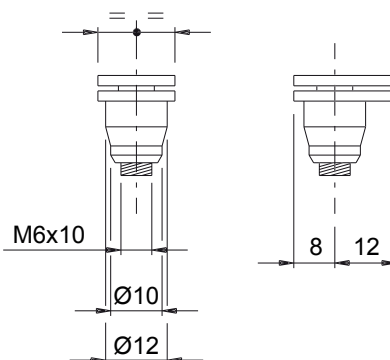

ДЕТАЛИ ИЗ НЕЙЛОНА

Описание

Принадлежности, используемые на раздвижных оконных и дверных блоках с целью герметизации, соединения или регулировки.

Онлайновая техниче-
ская спецификация

01239

03155

АРТИКУЛ	Описание	Примечание	Поверх- ность не окрашенная	Поверхность Анодиро- ванная	Поверхность Окрашенная	Линия Trend	Число деталей в упаковке
01239	УПОР СТЕКЛА РЕГУЛИРУЕМЫЙ		X				100
03155	КЛИПСА ПАНЕЛИ, ЗАКРЫВАЮ- ЩЕЙ КАБЕЛЬ		X				50