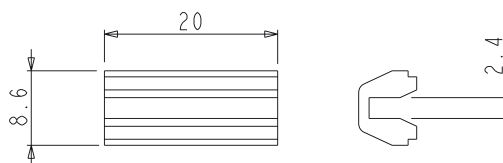

ДЕТАЛИ ИЗ НЕЙЛОНА

Описание

Принадлежности, используемые на раздвижных оконных и дверных блоках с целью герметизации, соединения или регулировки.

Онлайновая техниче-
ская спецификация

01239

03155

АРТИКУЛ	Описание	Примечание	Поверх- ность не окрашенная	Поверхность Анодиро- ванная	Поверхность Окрашенная	Линия Trend	Число деталей в упаковке
01239	УПОР СТЕКЛА РЕГУЛИРУЕМЫЙ		X				100
03155	КЛИПСА ПАНЕЛИ, ЗАКРЫВАЮ- ЩЕЙ КАБЕЛЬ		X				50