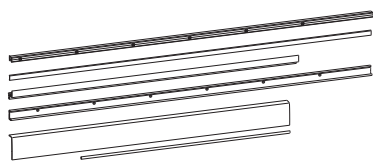

КОМПЛЕКТ ПРОФИЛЕЙ

Описание

Профили для поддержки и направления створки, в момент приведения в действие откинута/сдвинуто, для системы GS1000.

Онлайновая техническая спецификация

Технические характеристики

Каждый комплект профилей содержит:

- верхние и направляющий профили
- нижние защитный и направляющий профили
- накладка на верхнюю направляющую
- соединительная штанга роликов

Наборы профилей выпускаются различных размеров, в зависимости от ширины устанавливаемых створок.

Нижняя направляющая всегда имеет анодированное, серебристое или черное покрытие.

Крепление профилей выполняется с помощью самонарезных винтов (в комплекте с набором роликов).

Существуют специальные шаблоны, для установки на различные профильные системы.

Материалы

Направляющие и накладки из экструдированного алюминия

Накладка на верхнюю направляющую из ПВХ (*)

Соединительная тяга роликов из стали

(*) Доступно только в основных цветах (белый, черный, серый) в сочетании с различными отделками профиля.