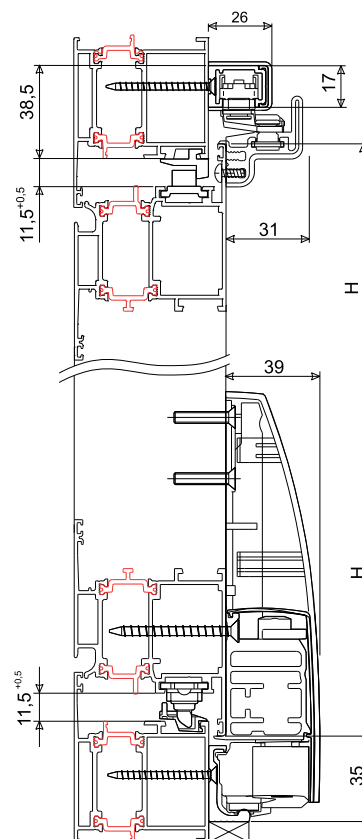

Каждый комплект профилей содержит:

- верхние и направляющий профили
- нижние защитный и направляющий профили
- накладка на верхнюю направляющую
- соединительная штанга роликов

Наборы профилей выпускаются различных размеров, в зависимости от ширины устанавливаемых створок.

Нижняя направляющая всегда имеет анодированное, серебристое или черное покрытие.

Крепление профилей выполняется с помощью самонарезных винтов (в комплекте с набором роликов).

Существуют специальные шаблоны, для установки на различные профильные системы.

Материалы

Направляющие и накладки из экструдированного алюминия

Накладка на верхнюю направляющую из ПВХ (*)

Соединительная тяга роликов из стали

(*) Доступно только в основных цветах (белый, черный, серый) в сочетании с различными отделками профиля.

Применение

09768
(единый профиль)

09769
(единый профиль)

09771
(единый профиль)

09770
(единый профиль)

09772
(единый профиль)

09773
(единый профиль)

АРТИКУЛ	Описание	Диапазон применения (мм)	ПОПЕРЕЧНОЕ СЕЧЕНИЕ ПАРЫ ПРОФИЛЕЙ	GS1000-ML	GS1000-HL	GS1000-HD 100	GS1000-HD 160	GS1000-HD 200	Поверхность - неокрашенная	Поверхность - Андиро-ванна	Поверхность - Окрашенная	Линия Trend	Число деталей в упаковке
09763	КОМПЛЕКТ ПРОФИЛЕЙ (ШИРИНА СТВОРКИ 1081-1280мм)	1081÷1280	-	X	X	X	X	X	X	X	X		1
09764	КОМПЛЕКТ ПРОФИЛЕЙ (ШИРИНА СТВОРКИ 1281-1480мм)	1281÷1480	-	X	X	X	X	X	X	X	X		1
09765	КОМПЛЕКТ ПРОФИЛЕЙ (ШИРИНА СТВОРКИ 1481-1680мм)	1481÷1680	-	-	X	-	X	X	X	X	X		1
09766	КОМПЛЕКТ ПРОФИЛЕЙ (ШИРИНА СТВОРКИ 1681-2000мм)	1681÷2000	-	-	-	-	X	X	X	X	X		1