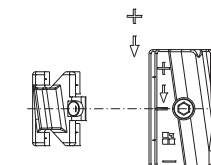

Регулировки силы прижима