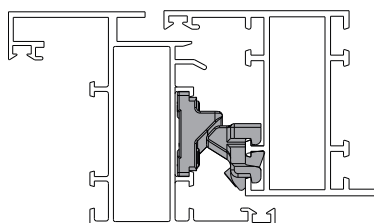

Онлайновая техническая спецификация

01350K

Регулировки силы прижима

0135701

Регулировки силы прижима

01391

Регулировки силы прижима

05294

Регулировки силы прижима

АРТИКУЛ	Описание	ПОПЕРЕЧНОЕ СЕЧЕНИЕ ПАРЫ ПРОФИЛЕЙ	Совместим с	Поверхность - неокрашенная	Поверхность Анодированная	Поверхность Окрашенная	Линия Trend	Число деталей в упаковке
01350K	СРЕДНИЙ ПРИЖИМ ПОВОРОТНОГО ОКНА, СКРЫТЫЙ	C001-C002-C003-C004-C005-C006-C011-C012-C013-C014-C015-C016-C017	FLASH, FUTURA	X				50
0135701	СРЕДНИЙ ПРИЖИМ ПОВОРОТНОГО ОКНА, СКРЫТЫЙ	C008	FLASH, FUTURA, FULCRA, CELERA	X				50
01391	СРЕДНИЙ ПРИЖИМ ПОВОРОТНОГО ОКНА, СКРЫТЫЙ	C007	FLASH, FUTURA, FULCRA, CELERA	X				50
05294	СРЕДНИЙ ПРИЖИМ ПОВОРОТНОГО ОКНА, СКРЫТЫЙ	C001-C002-C003-C004-C005-C006-C011-C012-C013-C014-C015-C016-C017	FLASH, FUTURA, FULCRA, CELERA, НОЖНИЦЫ ЕВРОПАЗ	X				50