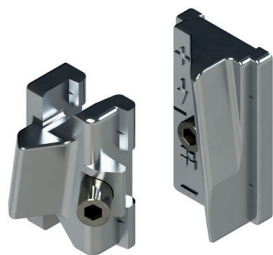

### Описание

Противовзломные прижимы позволяют создать дополнительные точки запирания на любом алюминиевом блоке, что делает всю конструкцию в целом еще более прочной; прижимное усилие является регулируемым. Специально предназначены для использования с традиционными петлями (FLASH, FUTURA и т.д.)

Регулировки силы прижима

АРТИКУЛ	Описание	ПОПЕРЕЧНОЕ СЕЧЕНИЕ ПАРЫ ПРОФИЛЕЙ	Совместим с	Поверхность - неокрашенная	Поверхность Анодированная	Поверхность Окрашенная	Линия Trend	Число деталей в упаковке
01350K	СРЕДНИЙ ПРИЖИМ ПОВОРОТНОГО ОКНА, СКРЫТЫЙ	C001-C002-C003-C004-C005-C006-C011-C012-C013-C014-C015-C016-C017	FLASH, FUTURA	X				50
0135701	СРЕДНИЙ ПРИЖИМ ПОВОРОТНОГО ОКНА, СКРЫТЫЙ	C008	FLASH, FUTURA, FULCRA, CELERA	X				50
01391	СРЕДНИЙ ПРИЖИМ ПОВОРОТНОГО ОКНА, СКРЫТЫЙ	C007	FLASH, FUTURA, FULCRA, CELERA	X				50
05294	СРЕДНИЙ ПРИЖИМ ПОВОРОТНОГО ОКНА, СКРЫТЫЙ	C001-C002-C003-C004-C005-C006-C011-C012-C013-C014-C015-C016-C017	FLASH, FUTURA, FULCRA, CELERA, НОЖНИЦЫ ЕВРОПАЗ	X				50