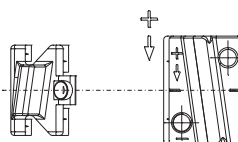

Регулировки силы прижима