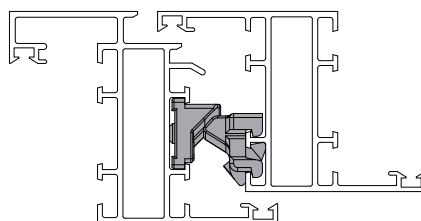

Регулировки силы прижима

05294