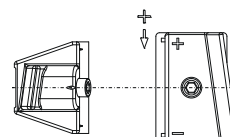

Регулировки силы прижима