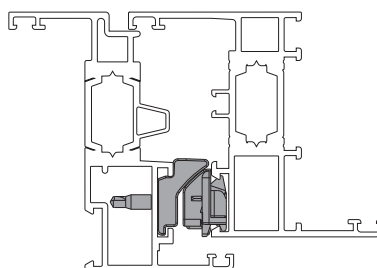

Онлайновая техническая спецификация

01350K

Регулировки силы прижима

0135701

Регулировки силы прижима

01391

Регулировки силы прижима

05294

Регулировки силы прижима

АРТИКУЛ	Описание	ПОПЕРЕЧНОЕ СЕЧЕНИЕ ПАРЫ ПРОФИЛЕЙ	Совместим с	Поверхность - неокрашенная	Поверхность Анодированная	Поверхность Окрашенная	Линия Trend	Число деталей в упаковке
01350K	СРЕДНИЙ ПРИЖИМ ПОВОРОТНОГО ОКНА, СКРЫТЫЙ	C001-C002-C003-C004-C005-C006-C011-C012-C013-C014-C015-C016-C017	FLASH, FUTURA	X				50
0135701	СРЕДНИЙ ПРИЖИМ ПОВОРОТНОГО ОКНА, СКРЫТЫЙ	C008	FLASH, FUTURA, FULCRA, CELERA	X				50
01391	СРЕДНИЙ ПРИЖИМ ПОВОРОТНОГО ОКНА, СКРЫТЫЙ	C007	FLASH, FUTURA, FULCRA, CELERA	X				50
05294	СРЕДНИЙ ПРИЖИМ ПОВОРОТНОГО ОКНА, СКРЫТЫЙ	C001-C002-C003-C004-C005-C006-C011-C012-C013-C014-C015-C016-C017	FLASH, FUTURA, FULCRA, CELERA, НОЖНИЦЫ ЕВРОПАЗ	X				50