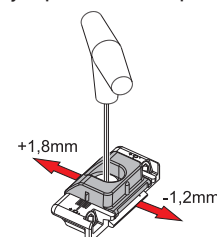

Регулировки силы прижима

АРТИКУЛ	Описание	ПОПЕРЕЧНОЕ СЕЧЕНИЕ ПАРЫ ПРОФИЛЕЙ	Совместим с	Поверхность - неокрашенная	Поверхность Анодированная	Поверхность Окрашенная	Линия Trend	Число деталей в упаковке
01350K	СРЕДНИЙ ПРИЖИМ ПОВОРОТНОГО ОКНА, СКРЫТЫЙ	C001-C002-C003-C004-C005-C006-C011-C012-C013-C014-C015-C016-C017	FLASH, FUTURA	X				50
0135701	СРЕДНИЙ ПРИЖИМ ПОВОРОТНОГО ОКНА, СКРЫТЫЙ	C008	FLASH, FUTURA, FULCRA, CELERA	X				50
01391	СРЕДНИЙ ПРИЖИМ ПОВОРОТНОГО ОКНА, СКРЫТЫЙ	C007	FLASH, FUTURA, FULCRA, CELERA	X				50
05294	СРЕДНИЙ ПРИЖИМ ПОВОРОТНОГО ОКНА, СКРЫТЫЙ	C001-C002-C003-C004-C005-C006-C011-C012-C013-C014-C015-C016-C017	FLASH, FUTURA, FULCRA, CELERA, НОЖНИЦЫ ЕВРОПАЗ	X				50