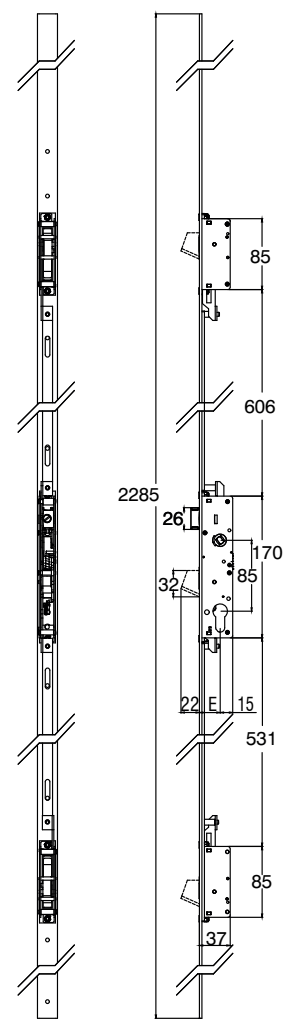

МНОГОЗАПОРНЫЕ ЗАМКИ "АНТИПАНИКА" ДЛЯ АВАРИЙНЫХ ВЫХОДОВ

Описание

Многозапорный замок "АНТИПАНИКА" с центральным и боковыми запирающими, выпускается как с плоской, так и с "U"-образной стальной пластиной; имеет пружинную защелку и поворотные (выпадающие) запорные ригели, для аварийных выходов.

Онлайновая техническая спецификация

Технические характеристики

Запорные ригели приводятся в действие на запирание с помощью профильного цилиндра, а на отпирание с помощью проф.цилиндра или внутренней нажимной ручки-перекладной (функция "АНТИПАНИКА"). Пружинная защелка приводится в действие с наружи, на отпирание, с помощью профильного цилиндра или штифтом (8мм) нажимного гарнитура, а с внутренней стороны нажимной ручкой-перекладной. Межосевое расстояние (от оси рукоятки до оси профильного цилиндра) 85 мм.

Ригеля запорные толщиной 10 мм и выходом 24 мм.

Пружинная защелка с выступом 10 мм.

Лицевая пластина 24 x 3 мм.

Выпускаются с "U"-штульпом и с плоской штульпом

Материалы

Корпус замка из оцинкованной стали

Лицевая планка из нержавеющей стали

Пружинная защелка и запорный ригель из никелированной стали

Винт для крепления профильного цилиндра из оцинкованной стали.

Крепежные винты замка из нержавеющей стали

Плоская лицевая планка

"U"-образная лицевая планка