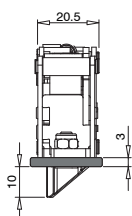

Плоская лицевая планка