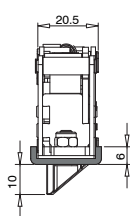

Ригеля запорные толщиной 10 мм и выходом 24 мм.

Пружинная защелка с выступом 10 мм.

Лицевая пластина 24 x 3 мм.

Выпускаются с "U"-штульпом и с плоской штульпом

Материалы

Корпус замка из оцинкованной стали

Лицевая планка из нержавеющей стали

Пружинная защелка и запорный ригель из никелированной стали

Винт для крепления профильного цилиндра из оцинкованной стали.

Крепежные винты замка из нержавеющей стали

Плоская лицевая планка

"U"-образная лицевая планка