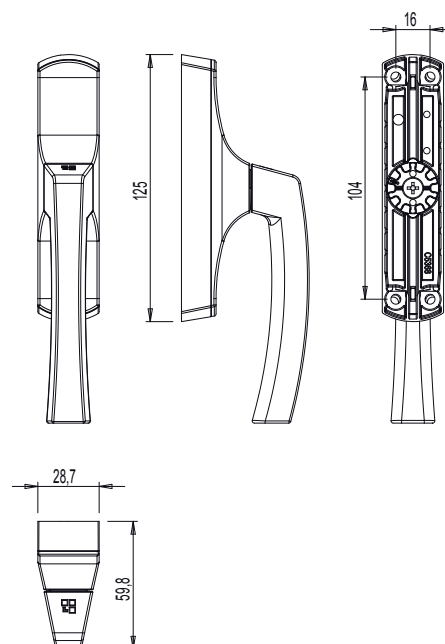

Онлайновая техниче-
ская спецификация

Технические характеристики

Механизм ручки UNICA выпускается в различных вариантах и поставляется без внутренних компонентов. Инструкции по сборке, находящиеся в наборе внутренних элементов, сборка ручки выполняются очень быстро и являются очень простой.

Все ручки Unica имеют монтажное межосевое расстояние 104 мм.

Материалы

Рукоять из литого алюминия
Корпуса и шпindel из литого сплава ЦАМ
Пружина из стали
винты из оцинкованной стали
Подкладка из Hostaform

011692

01063

АРТИКУЛ	Описание	ПОПЕРЕЧНОЕ СЕЧЕНИЕ ПАРЫ ПРОФИЛЕЙ	СТОРОНА СБОРКИ	Посадочные размеры	Поверхность - не окрашенная	Поверхность - Анодированная	Поверхность - Окрашенная	Линия Trend	Число деталей в упаковке
01063	РУЧКА ASIA OUTWARD 0-180°, ДЛЯ ОКОН НАРУЖНОГО ОТКРЫВАНИЯ	C001-C007-P002		104 mm	X		X		10
01125001	Ручка UNICA L=172	C001-C002-C003-C004-C005-C006-C007-C008-C009-C010-C012-C013-C014-C015-C016-C017-P001-P002-P004-P005-P006-P007-P008-P009-P010		104 mm			X		10
01126	РУЧКА UNICA AWAY СО СЪЕМНОЙ РУКОЯТЬЮ	C001-C002-C003-C004-C005-C006-C007-C008-C009-C010-C012-C013-C014-C015-C016-C017-P001-P002-P004-P005-P006-P007-P008-P009-P010		104 mm			X		10
01129	РУКОЯТКА ДЛЯ UNICA AWAY	C001-C002-C003-C004-C005-C006-C007-C008-C009-C010-C012-C013-C014-C015-C016-C017-P001-P002-P004-P005-P006-P007-P008-P009-P010		-			X		10
01150001	РУЧКА СИСТЕМЫ UNICA	C001-C002-C003-C004-C005-C006-C007-C008-C009-C010-C012-C013-C014-C015-C016-C017-P001-P002-P004-P005-P006-P007-P008-P009-P010		104 mm	X		X	X	10
01151001	РУЧКА UNICA KEY С КЛЮЧОМ	C001-C002-C003-C004-C005-C006-C007-C008-C009-C010-C012-C013-C014-C015-C016-C017-P001-P002-P004-P005-P006-P007-P008-P009-P010		104 mm	X		X	X	10
011691	РУЧКА UNICA CW2, С СМЕЩЕНИЕМ	-	Правый	104 mm	X		X		5
011692	РУЧКА UNICA CW2, С СМЕЩЕНИЕМ	-	Левая	104 mm	X		X		5
01230	РУЧКА UNICA ПОНИЖЕНА	C001-C002-C003-C004-C005-C006-C007-C008-C009-C010-C012-C013-C014-C015-C016-C017-P001-P002-P004-P005-P006-P007-P008-P009-P010		104 mm	X		X	X	5