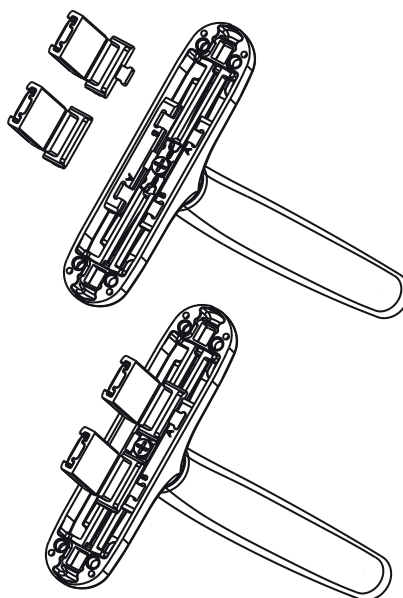

Пример установки ручки Арех (01150N+02259)