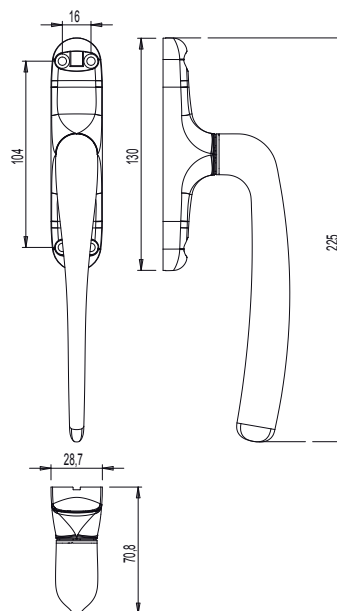

Все ручки Unica имеют монтажное межосевое расстояние 104 мм.

Материалы

Рукоять из литого алюминия
Корпуса и шпindel из литого сплава ЦАМ
Пружина из стали
винты из оцинкованной стали
Подкладка из Hostaform

Пример установки ручки на поворотно-откиднe окно (01150N+04071N)

Пример установки ручки Арех (01150N+02259)

Фрезеровка расстояния С/С 104 мм

01230

01125

01126

01129

011691

011692

01063

АРТИКУЛ	Описание	ПОПЕРЕЧНОЕ СЕЧЕНИЕ ПАРЫ ПРОФИЛЕЙ	СТОРОНА СБОРКИ	Посадочные размеры	Поверхность - не окрашенная	Поверхность - Анодированная	Поверхность - Окрашенная	Линия Trend	Число деталей в упаковке
01063	РУЧКА ASIA OUTWARD 0-180°, ДЛЯ ОКОН НАРУЖНОГО ОТКРЫВАНИЯ	C001-C007-P002		104 mm	X		X		10
01125001	Ручка UNICA L=172	C001-C002-C003-C004-C005-C006-C007-C008-C009-C010-C012-C013-C014-C015-C016-C017-P001-P002-P004-P005-P006-P007-P008-P009-P010		104 mm			X		10
01126	РУЧКА UNICA AWAY СО СЪЕМНОЙ РУКОЯТЬЮ	C001-C002-C003-C004-C005-C006-C007-C008-C009-C010-C012-C013-C014-C015-C016-C017-P001-P002-P004-P005-P006-P007-P008-P009-P010		104 mm			X		10
01129	РУКОЯТКА ДЛЯ UNICA AWAY	C001-C002-C003-C004-C005-C006-C007-C008-C009-C010-C012-C013-C014-C015-C016-C017-P001-P002-P004-P005-P006-P007-P008-P009-P010		-			X		10
01150001	РУЧКА СИСТЕМЫ UNICA	C001-C002-C003-C004-C005-C006-C007-C008-C009-C010-C012-C013-C014-C015-C016-C017-P001-P002-P004-P005-P006-P007-P008-P009-P010		104 mm	X		X	X	10
01151001	РУЧКА UNICA KEY С КЛЮЧОМ	C001-C002-C003-C004-C005-C006-C007-C008-C009-C010-C012-C013-C014-C015-C016-C017-P001-P002-P004-P005-P006-P007-P008-P009-P010		104 mm	X		X	X	10
011691	РУЧКА UNICA CW2, С СМЕЩЕНИЕМ	-	Правый	104 mm	X		X		5
011692	РУЧКА UNICA CW2, С СМЕЩЕНИЕМ	-	Левая	104 mm	X		X		5
01230	РУЧКА UNICA ПОНИЖЕНА	C001-C002-C003-C004-C005-C006-C007-C008-C009-C010-C012-C013-C014-C015-C016-C017-P001-P002-P004-P005-P006-P007-P008-P009-P010		104 mm	X		X	X	5