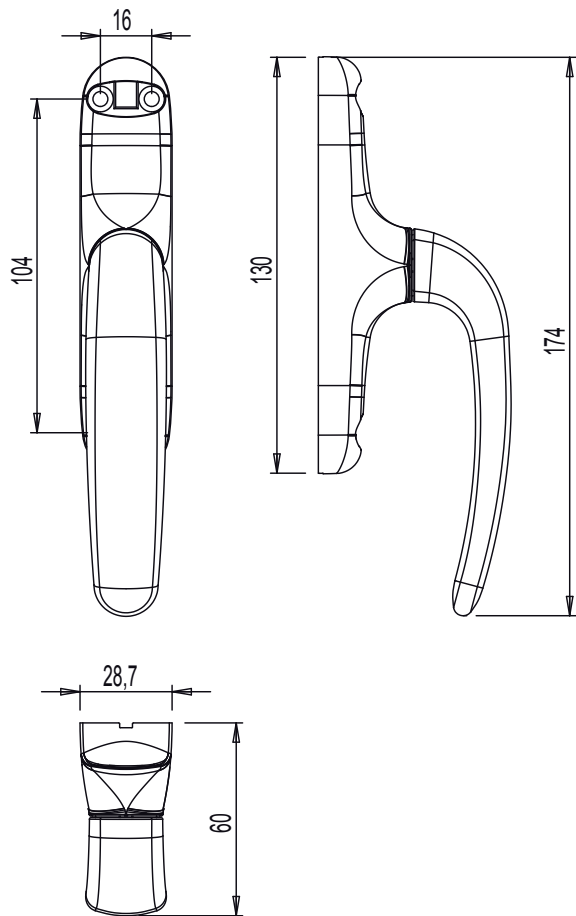

Все ручки Unica имеют монтажное межосевое расстояние 104 мм.

Материалы

Рукоять из литого алюминия
Корпуса и шпindel из литого сплава ЦАМ
Пружина из стали
винты из оцинкованной стали
Подкладка из Hostaform

Пример установки ручки на поворотно-откиднe окно (01150N+04071N)

Пример установки ручки Арех (01150N+02259)

Фрезеровка расстояния С/С 104 мм

01230

01125

01126

01129

011691

011692

01063

АРТИКУЛ	Описание	ПОПЕРЕЧНОЕ СЕЧЕНИЕ ПАРЫ ПРОФИЛЕЙ	СТОРОНА СБОРКИ	Посадочные размеры	Поверхность - не окрашенная	Поверхность - Анодированная	Поверхность - Окрашенная	Линия Trend	Число деталей в упаковке
01063	РУЧКА ASIA OUTWARD 0-180°, ДЛЯ ОКОН НАРУЖНОГО ОТКРЫВАНИЯ	C001-C007-P002		104 mm	X		X		10
01125001	Ручка UNICA L=172	C001-C002-C003-C004-C005-C006-C007-C008-C009-C010-C012-C013-C014-C015-C016-C017-P001-P002-P004-P005-P006-P007-P008-P009-P010		104 mm			X		10
01126	РУЧКА UNICA AWAY СО СЪЕМНОЙ РУКОЯТЬЮ	C001-C002-C003-C004-C005-C006-C007-C008-C009-C010-C012-C013-C014-C015-C016-C017-P001-P002-P004-P005-P006-P007-P008-P009-P010		104 mm			X		10
01129	РУКОЯТКА ДЛЯ UNICA AWAY	C001-C002-C003-C004-C005-C006-C007-C008-C009-C010-C012-C013-C014-C015-C016-C017-P001-P002-P004-P005-P006-P007-P008-P009-P010		-			X		10
01150001	РУЧКА СИСТЕМЫ UNICA	C001-C002-C003-C004-C005-C006-C007-C008-C009-C010-C012-C013-C014-C015-C016-C017-P001-P002-P004-P005-P006-P007-P008-P009-P010		104 mm	X		X	X	10
01151001	РУЧКА UNICA KEY С КЛЮЧОМ	C001-C002-C003-C004-C005-C006-C007-C008-C009-C010-C012-C013-C014-C015-C016-C017-P001-P002-P004-P005-P006-P007-P008-P009-P010		104 mm	X		X	X	10
011691	РУЧКА UNICA CW2, С СМЕЩЕНИЕМ	-	Правый	104 mm	X		X		5
011692	РУЧКА UNICA CW2, С СМЕЩЕНИЕМ	-	Левая	104 mm	X		X		5
01230	РУЧКА UNICA ПОНИЖЕНА	C001-C002-C003-C004-C005-C006-C007-C008-C009-C010-C012-C013-C014-C015-C016-C017-P001-P002-P004-P005-P006-P007-P008-P009-P010		104 mm	X		X	X	5