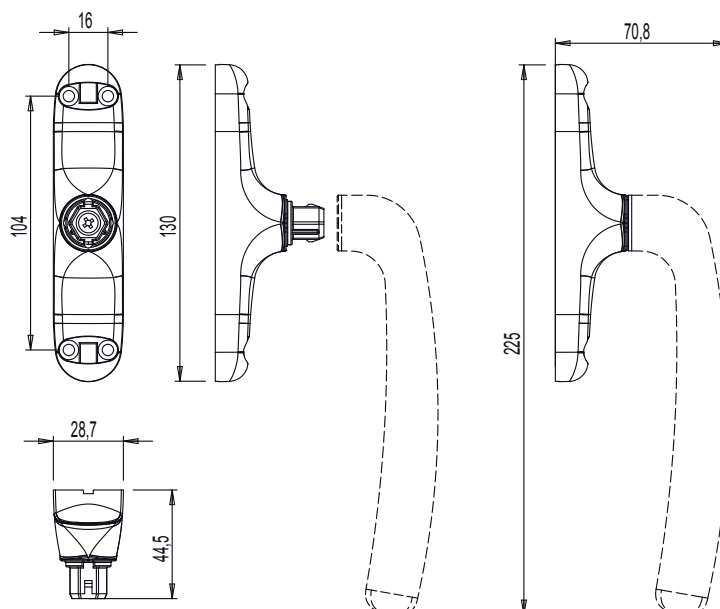

Все ручки Unica имеют монтажное межосевое расстояние 104 мм.

Материалы

Рукоять из литого алюминия
Корпуса и шпindel из литого сплава ЦАМ
Пружина из стали
винты из оцинкованной стали
Подкладка из Hostaform

Пример установки ручки на поворотно-откиднe окно (01150N+04071N)

Пример установки ручки Арех (01150N+02259)

Фрезеровка расстояния С/С 104 мм

01230

01125

01126

01129

011691

011692

01063

АРТИКУЛ	Описание	ПОПЕРЕЧНОЕ СЕЧЕНИЕ ПАРЫ ПРОФИЛЕЙ	СТОРОНА СБОРКИ	Посадочные размеры	Поверхность - не окрашенная	Поверхность - Анодированная	Поверхность - Окрашенная	Линия Trend	Число деталей в упаковке
01063	РУЧКА ASIA OUTWARD 0-180°, ДЛЯ ОКОН НАРУЖНОГО ОТКРЫВАНИЯ	C001-C007-P002		104 mm	X		X		10
01125001	Ручка UNICA L=172	C001-C002-C003-C004-C005-C006-C007-C008-C009-C010-C012-C013-C014-C015-C016-C017-P001-P002-P004-P005-P006-P007-P008-P009-P010		104 mm			X		10
01126	РУЧКА UNICA AWAY СО СЪЕМНОЙ РУКОЯТЬЮ	C001-C002-C003-C004-C005-C006-C007-C008-C009-C010-C012-C013-C014-C015-C016-C017-P001-P002-P004-P005-P006-P007-P008-P009-P010		104 mm			X		10
01129	РУКОЯТКА ДЛЯ UNICA AWAY	C001-C002-C003-C004-C005-C006-C007-C008-C009-C010-C012-C013-C014-C015-C016-C017-P001-P002-P004-P005-P006-P007-P008-P009-P010		-			X		10
01150001	РУЧКА СИСТЕМЫ UNICA	C001-C002-C003-C004-C005-C006-C007-C008-C009-C010-C012-C013-C014-C015-C016-C017-P001-P002-P004-P005-P006-P007-P008-P009-P010		104 mm	X		X	X	10
01151001	РУЧКА UNICA KEY С КЛЮЧОМ	C001-C002-C003-C004-C005-C006-C007-C008-C009-C010-C012-C013-C014-C015-C016-C017-P001-P002-P004-P005-P006-P007-P008-P009-P010		104 mm	X		X	X	10
011691	РУЧКА UNICA CW2, С СМЕЩЕНИЕМ	-	Правый	104 mm	X		X		5
011692	РУЧКА UNICA CW2, С СМЕЩЕНИЕМ	-	Левая	104 mm	X		X		5
01230	РУЧКА UNICA ПОНИЖЕНА	C001-C002-C003-C004-C005-C006-C007-C008-C009-C010-C012-C013-C014-C015-C016-C017-P001-P002-P004-P005-P006-P007-P008-P009-P010		104 mm	X		X	X	5