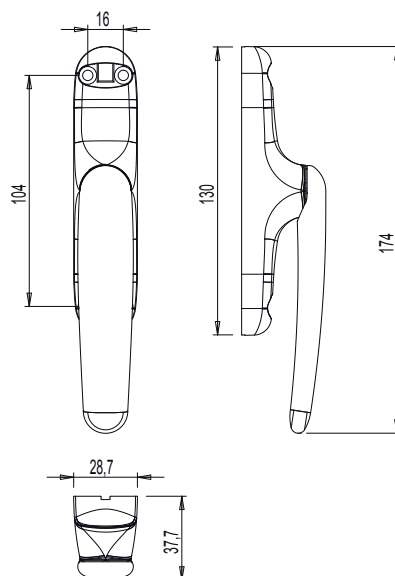

Все ручки Unica имеют монтажное межосевое расстояние 104 мм.

Материалы

Рукоять из литого алюминия
Корпуса и шпindel из литого сплава ЦАМ
Пружина из стали
винты из оцинкованной стали
Подкладка из Hostaform

Пример установки ручки на поворотно-откиднe окно (01150N+04071N)

Пример установки ручки Арех (01150N+02259)

Фрезеровка расстояния С/С 104 мм

01230

01125

01126

01129

011691

011692

01063

АРТИКУЛ	Описание	ПОПЕРЕЧНОЕ СЕЧЕНИЕ ПАРЫ ПРОФИЛЕЙ	СТОРОНА СБОРКИ	Посадочные размеры	Поверхность - не окрашенная	Поверхность - Анодированная	Поверхность - Окрашенная	Линия Trend	Число деталей в упаковке
01063	РУЧКА ASIA OUTWARD 0-180°, ДЛЯ ОКОН НАРУЖНОГО ОТКРЫВАНИЯ	C001-C007-P002		104 mm	X		X		10
01125001	Ручка UNICA L=172	C001-C002-C003-C004-C005-C006-C007-C008-C009-C010-C012-C013-C014-C015-C016-C017-P001-P002-P004-P005-P006-P007-P008-P009-P010		104 mm			X		10
01126	РУЧКА UNICA AWAY СО СЪЕМНОЙ РУКОЯТЬЮ	C001-C002-C003-C004-C005-C006-C007-C008-C009-C010-C012-C013-C014-C015-C016-C017-P001-P002-P004-P005-P006-P007-P008-P009-P010		104 mm			X		10
01129	РУКОЯТКА ДЛЯ UNICA AWAY	C001-C002-C003-C004-C005-C006-C007-C008-C009-C010-C012-C013-C014-C015-C016-C017-P001-P002-P004-P005-P006-P007-P008-P009-P010		-			X		10
01150001	РУЧКА СИСТЕМЫ UNICA	C001-C002-C003-C004-C005-C006-C007-C008-C009-C010-C012-C013-C014-C015-C016-C017-P001-P002-P004-P005-P006-P007-P008-P009-P010		104 mm	X		X	X	10
01151001	РУЧКА UNICA KEY С КЛЮЧОМ	C001-C002-C003-C004-C005-C006-C007-C008-C009-C010-C012-C013-C014-C015-C016-C017-P001-P002-P004-P005-P006-P007-P008-P009-P010		104 mm	X		X	X	10
011691	РУЧКА UNICA CW2, С СМЕЩЕНИЕМ	-	Правый	104 mm	X		X		5
011692	РУЧКА UNICA CW2, С СМЕЩЕНИЕМ	-	Левая	104 mm	X		X		5
01230	РУЧКА UNICA ПОНИЖЕНА	C001-C002-C003-C004-C005-C006-C007-C008-C009-C010-C012-C013-C014-C015-C016-C017-P001-P002-P004-P005-P006-P007-P008-P009-P010		104 mm	X		X	X	5