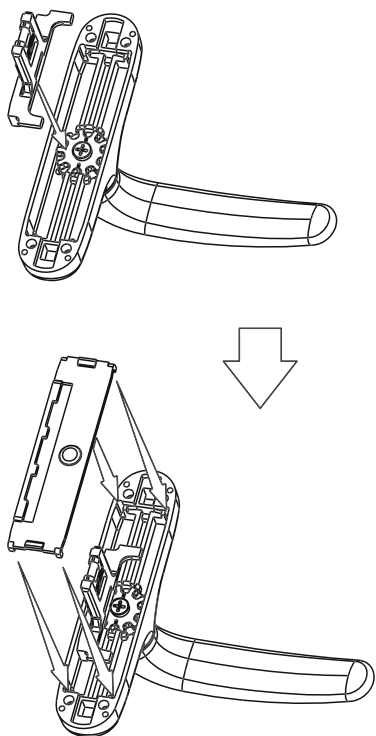

СИСТЕМА РУЧЕК UNICA

Описание

Ручка без внутренних компонентов.
В зависимости от требований, используя специальные наборы (которые поставляются отдельно или в комплекте с точками запираания), можно внести в ручку изменения в зависимости от того, является ли окно открывающимся наружу, внутрь или поворотно-откидным.

Онлайновая техниче-
ская спецификация

Технические характеристики

Механизм ручки UNICA выпускается в различных вариантах и поставляется без внутренних компонентов. Инструкции по сборке, находящиеся в наборе внутренних элементов, сборка ручки выполняются очень быстро и являются очень простой.

Все ручки Unica имеют монтажное межосевое расстояние 104 мм.

Материалы

Рукоять из литого алюминия
Корпуса и шпindel из литого сплава ЦАМ
Пружина из стали
винты из оцинкованной стали
Подкладка из Hostaform

Пример установки ручки на поворотно-откиднe окно (01150N+04071N)