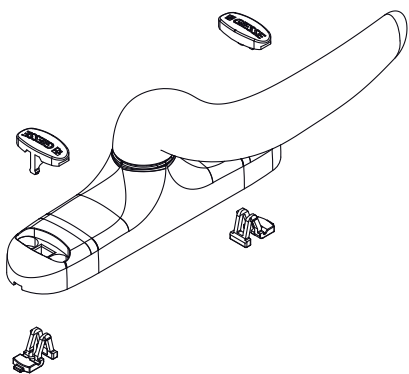

СИСТЕМА РУЧЕК UNICA

Описание

Ручка без внутренних компонентов.
В зависимости от требований, используя специальные наборы (которые поставляются отдельно или в комплекте с точками запираания), можно внести в ручку изменения в зависимости от того, является ли окно открывающимся наружу, внутрь или поворотно-откидным.

Все ручки Unica имеют монтажное межосевое расстояние 104 мм.

Материалы

Рукоять из литого алюминия
Корпуса и шпindel из литого сплава ЦАМ
Пружина из стали
винты из оцинкованной стали
Подкладка из Hostaform

011692

01063

АРТИКУЛ	Описание	ПОПЕРЕЧНОЕ СЕЧЕНИЕ ПАРЫ ПРОФИЛЕЙ	СТОРОНА СБОРКИ	Посадочные размеры	Поверхность - не окрашенная	Поверхность - Анодированная	Поверхность - Окрашенная	Линия Trend	Число деталей в упаковке
01063	РУЧКА ASIA OUTWARD 0-180°, ДЛЯ ОКОН НАРУЖНОГО ОТКРЫВАНИЯ	C001-C007-P002		104 mm	X		X		10
01125001	Ручка UNICA L=172	C001-C002-C003-C004-C005-C006-C007-C008-C009-C010-C012-C013-C014-C015-C016-C017-P001-P002-P004-P005-P006-P007-P008-P009-P010		104 mm			X		10
01126	РУЧКА UNICA AWAY СО СЪЕМНОЙ РУКОЯТЬЮ	C001-C002-C003-C004-C005-C006-C007-C008-C009-C010-C012-C013-C014-C015-C016-C017-P001-P002-P004-P005-P006-P007-P008-P009-P010		104 mm			X		10
01129	РУКОЯТКА ДЛЯ UNICA AWAY	C001-C002-C003-C004-C005-C006-C007-C008-C009-C010-C012-C013-C014-C015-C016-C017-P001-P002-P004-P005-P006-P007-P008-P009-P010		-			X		10
01150001	РУЧКА СИСТЕМЫ UNICA	C001-C002-C003-C004-C005-C006-C007-C008-C009-C010-C012-C013-C014-C015-C016-C017-P001-P002-P004-P005-P006-P007-P008-P009-P010		104 mm	X		X	X	10
01151001	РУЧКА UNICA KEY С КЛЮЧОМ	C001-C002-C003-C004-C005-C006-C007-C008-C009-C010-C012-C013-C014-C015-C016-C017-P001-P002-P004-P005-P006-P007-P008-P009-P010		104 mm	X		X	X	10
011691	РУЧКА UNICA CW2, С СМЕЩЕНИЕМ	-	Правый	104 mm	X		X		5
011692	РУЧКА UNICA CW2, С СМЕЩЕНИЕМ	-	Левая	104 mm	X		X		5
01230	РУЧКА UNICA ПОНИЖЕНА	C001-C002-C003-C004-C005-C006-C007-C008-C009-C010-C012-C013-C014-C015-C016-C017-P001-P002-P004-P005-P006-P007-P008-P009-P010		104 mm	X		X	X	5