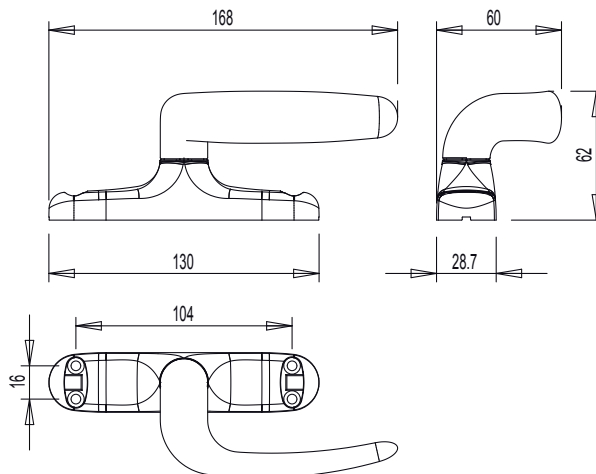

Все ручки Unica имеют монтажное межосевое расстояние 104 мм.

Материалы

Рукоять из литого алюминия
Корпуса и шпindel из литого сплава ЦАМ
Пружина из стали
винты из оцинкованной стали
Подкладка из Hostaform

Пример установки ручки на поворотно-откиднe окно (01150N+04071N)

Пример установки ручки Арех (01150N+02259)

Фрезеровка расстояния С/С 104 мм

01230

01125

01126

01129

011691

011692

01063

АРТИКУЛ	Описание	ПОПЕРЕЧНОЕ СЕЧЕНИЕ ПАРЫ ПРОФИЛЕЙ	СТОРОНА СБОРКИ	Посадочные размеры	Поверхность - не окрашенная	Поверхность - Анодированная	Поверхность - Окрашенная	Линия Trend	Число деталей в упаковке
01063	РУЧКА ASIA OUTWARD 0-180°, ДЛЯ ОКОН НАРУЖНОГО ОТКРЫВАНИЯ	C001-C007-P002		104 mm	X		X		10
01125001	Ручка UNICA L=172	C001-C002-C003-C004-C005-C006-C007-C008-C009-C010-C012-C013-C014-C015-C016-C017-P001-P002-P004-P005-P006-P007-P008-P009-P010		104 mm			X		10
01126	РУЧКА UNICA AWAY СО СЪЕМНОЙ РУКОЯТЬЮ	C001-C002-C003-C004-C005-C006-C007-C008-C009-C010-C012-C013-C014-C015-C016-C017-P001-P002-P004-P005-P006-P007-P008-P009-P010		104 mm			X		10
01129	РУКОЯТКА ДЛЯ UNICA AWAY	C001-C002-C003-C004-C005-C006-C007-C008-C009-C010-C012-C013-C014-C015-C016-C017-P001-P002-P004-P005-P006-P007-P008-P009-P010		-			X		10
01150001	РУЧКА СИСТЕМЫ UNICA	C001-C002-C003-C004-C005-C006-C007-C008-C009-C010-C012-C013-C014-C015-C016-C017-P001-P002-P004-P005-P006-P007-P008-P009-P010		104 mm	X		X	X	10
01151001	РУЧКА UNICA KEY С КЛЮЧОМ	C001-C002-C003-C004-C005-C006-C007-C008-C009-C010-C012-C013-C014-C015-C016-C017-P001-P002-P004-P005-P006-P007-P008-P009-P010		104 mm	X		X	X	10
011691	РУЧКА UNICA CW2, С СМЕЩЕНИЕМ	-	Правый	104 mm	X		X		5
011692	РУЧКА UNICA CW2, С СМЕЩЕНИЕМ	-	Левая	104 mm	X		X		5
01230	РУЧКА UNICA ПОНИЖЕНА	C001-C002-C003-C004-C005-C006-C007-C008-C009-C010-C012-C013-C014-C015-C016-C017-P001-P002-P004-P005-P006-P007-P008-P009-P010		104 mm	X		X	X	5