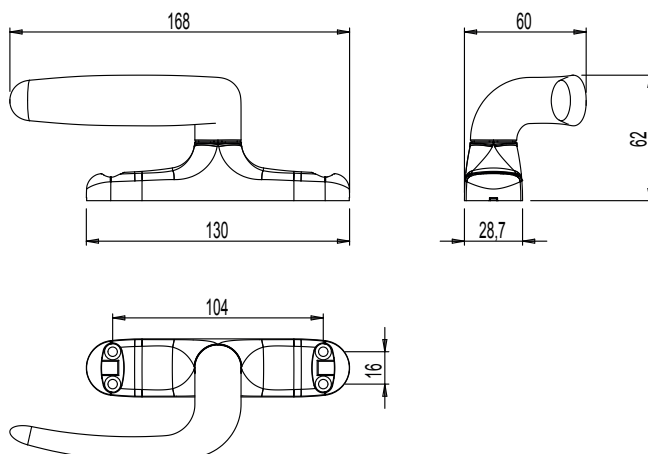

Все ручки Unica имеют монтажное межосевое расстояние 104 мм.

Материалы

Рукоять из литого алюминия
Корпуса и шпindel из литого сплава ЦАМ
Пружина из стали
винты из оцинкованной стали
Подкладка из Hostaform

Пример установки ручки на поворотно-откиднe окно (01150N+04071N)

Пример установки ручки Арех (01150N+02259)

Фрезеровка расстояния С/С 104 мм

01230

01125

01126

01129

011691

011692

01063

АРТИКУЛ	Описание	ПОПЕРЕЧНОЕ СЕЧЕНИЕ ПАРЫ ПРОФИЛЕЙ	СТОРОНА СБОРКИ	Посадочные размеры	Поверхность - не окрашенная	Поверхность - Анодированная	Поверхность - Окрашенная	Линия Trend	Число деталей в упаковке
01063	РУЧКА ASIA OUTWARD 0-180°, ДЛЯ ОКОН НАРУЖНОГО ОТКРЫВАНИЯ	C001-C007-P002		104 mm	X		X		10
01125001	Ручка UNICA L=172	C001-C002-C003-C004-C005-C006-C007-C008-C009-C010-C012-C013-C014-C015-C016-C017-P001-P002-P004-P005-P006-P007-P008-P009-P010		104 mm			X		10
01126	РУЧКА UNICA AWAY СО СЪЕМНОЙ РУКОЯТЬЮ	C001-C002-C003-C004-C005-C006-C007-C008-C009-C010-C012-C013-C014-C015-C016-C017-P001-P002-P004-P005-P006-P007-P008-P009-P010		104 mm			X		10
01129	РУКОЯТКА ДЛЯ UNICA AWAY	C001-C002-C003-C004-C005-C006-C007-C008-C009-C010-C012-C013-C014-C015-C016-C017-P001-P002-P004-P005-P006-P007-P008-P009-P010		-			X		10
01150001	РУЧКА СИСТЕМЫ UNICA	C001-C002-C003-C004-C005-C006-C007-C008-C009-C010-C012-C013-C014-C015-C016-C017-P001-P002-P004-P005-P006-P007-P008-P009-P010		104 mm	X		X	X	10
01151001	РУЧКА UNICA KEY С КЛЮЧОМ	C001-C002-C003-C004-C005-C006-C007-C008-C009-C010-C012-C013-C014-C015-C016-C017-P001-P002-P004-P005-P006-P007-P008-P009-P010		104 mm	X		X	X	10
011691	РУЧКА UNICA CW2, С СМЕЩЕНИЕМ	-	Правый	104 mm	X		X		5
011692	РУЧКА UNICA CW2, С СМЕЩЕНИЕМ	-	Левая	104 mm	X		X		5
01230	РУЧКА UNICA ПОНИЖЕНА	C001-C002-C003-C004-C005-C006-C007-C008-C009-C010-C012-C013-C014-C015-C016-C017-P001-P002-P004-P005-P006-P007-P008-P009-P010		104 mm	X		X	X	5