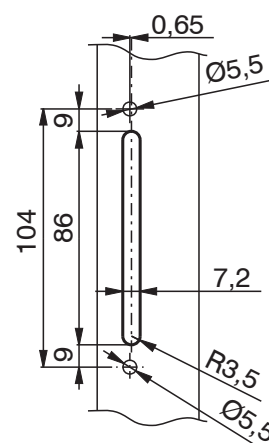

Фрезеровка расстояния С/С 104 мм