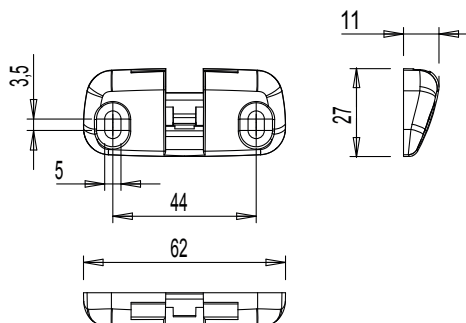

СПЕЦИАЛЬНЫЕ ДОПОЛНИТЕЛЬНЫЕ ПРИНАДЛЕЖНОСТИ И ЗАПАСНЫЕ ЧАСТИ ДЛЯ VARIA SLIM И VARIA SLIM BASE

Описание

Запасные монтажные кронштейны и других кронштейны для специального применения с цепными приводами линейки Varia Slim и Varia Slim Base.

Материалы

Кронштейны для створки и рамы из полиамида со стекловолокном
Быстросействующие монтажные зажимы из нержавеющей стали

05904

05905

05906