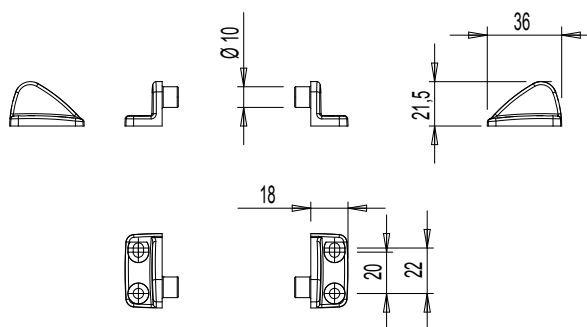

СПЕЦИАЛЬНЫЕ ДОПОЛНИТЕЛЬНЫЕ ПРИНАДЛЕЖНОСТИ И ЗАПАСНЫЕ ЧАСТИ ДЛЯ VARIA SLIM И VARIA SLIM BASE

Описание

Запасные монтажные кронштейны и других кронштейны для специального применения с цепными приводами линейки Varia Slim и Varia Slim Base.

Материалы

Кронштейны для створки и рамы из полиамида со стекловолокном
Быстросействующие монтажные зажимы из нержавеющей стали

05904

05905

05906

ЦЕПНЫЕ ПРИВОДЫ

05907

05908

05910

Артикул	Описание	Входят в комплектацию	Совместимость с	Поверхность - не окрашенная	Поверхность - анодированная	Поверхность - окрашенная	Линия Trend	Число деталей в упаковке
05904	ОПОРНЫЕ КРОНШТЕЙНЫ (РАМА)	Varia Slim Base, Varia Slim, Varia Slim Radio	Varia Slim Base, Varia Slim, Varia Slim Radio	X				10
05905	ОПОРНЫЕ КРОНШТЕЙНЫ (РАМА) ДЛЯ ВЕРТИКАЛЬНОГО КРЕПЛЕНИЯ	Varia Slim, Varia Slim Radio	Varia Slim, Varia Slim Radio	X				10
05906	КРЕПЕЖНЫЙ КРОНШТЕЙН ДЛЯ ВЕРХНЕПОДВЕСНЫХ ПЕРЕПЛЕТОВ	Varia Slim Base, Varia Slim, Varia Slim Radio	Varia Slim Base, Varia Slim, Varia Slim Radio	X				10
05907	КРЕПЕЖНЫЙ КРОНШТЕЙН ДЛЯ ОТКИДНЫХ ПЕРЕПЛЕТОВ	Varia Slim Base, Varia Slim, Varia Slim Radio	Varia Slim Base, Varia Slim, Varia Slim Radio	X				10
05908	БЫСТРОДЕЙСТВУЮЩИЙ КРЕПЕЖНЫЙ ЗАЖИМ	Varia Slim Base, Varia Slim, Varia Slim Radio, Varia Slim Plus	Varia Slim Base, Varia Slim, Varia Slim Radio, Varia Slim Plus	X				10
05910	КРЕПЕЖНЫЙ КРОНШТЕЙН ДЛЯ ВЕРХНЕПОДВЕСНЫХ ПЕРЕПЛЕТОВ ДЛЯ ФРОНТАЛЬНОГО КРЕПЛЕНИЯ	Varia Slim Base, Varia Slim, Varia Slim Radio	Varia Slim Base, Varia Slim, Varia Slim Radio	X				10