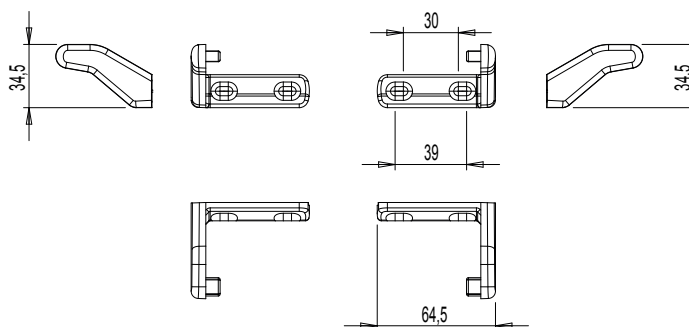

СПЕЦИАЛЬНЫЕ ДОПОЛНИТЕЛЬНЫЕ ПРИНАДЛЕЖНОСТИ И ЗАПАСНЫЕ ЧАСТИ ДЛЯ VARIA SLIM И VARIA SLIM BASE

Описание

Запасные монтажные кронштейны и других кронштейны для специального применения с цепными приводами линейки Varia Slim и Varia Slim Base.

Материалы

Кронштейны для створки и рамы из полиамида со стекловолокном
Быстросействующие монтажные зажимы из нержавеющей стали

05904

05905

05906

ЦЕПНЫЕ ПРИВОДЫ

05907

05908

05910

Артикул	Описание	Входят в комплектацию	Совместимость с	Поверхность - не окрашенная	Поверхность - анодированная	Поверхность - окрашенная	Линия Trend	Число деталей в упаковке
05904	ОПОРНЫЕ КРОНШТЕЙНЫ (РАМА)	Varia Slim Base, Varia Slim, Varia Slim Radio	Varia Slim Base, Varia Slim, Varia Slim Radio	X				10
05905	ОПОРНЫЕ КРОНШТЕЙНЫ (РАМА) ДЛЯ ВЕРТИКАЛЬНОГО КРЕПЛЕНИЯ	Varia Slim, Varia Slim Radio	Varia Slim, Varia Slim Radio	X				10
05906	КРЕПЕЖНЫЙ КРОНШТЕЙН ДЛЯ ВЕРХНЕПОДВЕСНЫХ ПЕРЕПЛЕТОВ	Varia Slim Base, Varia Slim, Varia Slim Radio	Varia Slim Base, Varia Slim, Varia Slim Radio	X				10
05907	КРЕПЕЖНЫЙ КРОНШТЕЙН ДЛЯ ОТКИДНЫХ ПЕРЕПЛЕТОВ	Varia Slim Base, Varia Slim, Varia Slim Radio	Varia Slim Base, Varia Slim, Varia Slim Radio	X				10
05908	БЫСТРОДЕЙСТВУЮЩИЙ КРЕПЕЖНЫЙ ЗАЖИМ	Varia Slim Base, Varia Slim, Varia Slim Radio, Varia Slim Plus	Varia Slim Base, Varia Slim, Varia Slim Radio, Varia Slim Plus	X				10
05910	КРЕПЕЖНЫЙ КРОНШТЕЙН ДЛЯ ВЕРХНЕПОДВЕСНЫХ ПЕРЕПЛЕТОВ ДЛЯ ФРОНТАЛЬНОГО КРЕПЛЕНИЯ	Varia Slim Base, Varia Slim, Varia Slim Radio	Varia Slim Base, Varia Slim, Varia Slim Radio	X				10