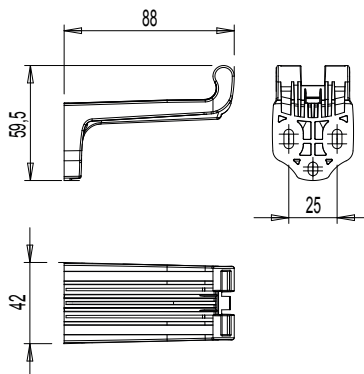

Материалы

Кронштейны для створки и рамы из полиамида со стекловолокном
Быстросействующие монтажные зажимы из нержавеющей стали

05904

05905

05906

ЦЕПНЫЕ ПРИВОДЫ

05907

05908

05910

Артикул	Описание	Входят в комплектацию	Совместимость с	Поверхность - не окрашенная	Поверхность - анодированная	Поверхность - окрашенная	Линия Trend	Число деталей в упаковке
05904	ОПОРНЫЕ КРОНШТЕЙНЫ (РАМА)	Varia Slim Base, Varia Slim, Varia Slim Radio	Varia Slim Base, Varia Slim, Varia Slim Radio	X				10
05905	ОПОРНЫЕ КРОНШТЕЙНЫ (РАМА) ДЛЯ ВЕРТИКАЛЬНОГО КРЕПЛЕНИЯ	Varia Slim, Varia Slim Radio	Varia Slim, Varia Slim Radio	X				10
05906	КРЕПЕЖНЫЙ КРОНШТЕЙН ДЛЯ ВЕРХНЕПОДВЕСНЫХ ПЕРЕПЛЕТОВ	Varia Slim Base, Varia Slim, Varia Slim Radio	Varia Slim Base, Varia Slim, Varia Slim Radio	X				10
05907	КРЕПЕЖНЫЙ КРОНШТЕЙН ДЛЯ ОТКИДНЫХ ПЕРЕПЛЕТОВ	Varia Slim Base, Varia Slim, Varia Slim Radio	Varia Slim Base, Varia Slim, Varia Slim Radio	X				10
05908	БЫСТРОДЕЙСТВУЮЩИЙ КРЕПЕЖНЫЙ ЗАЖИМ	Varia Slim Base, Varia Slim, Varia Slim Radio, Varia Slim Plus	Varia Slim Base, Varia Slim, Varia Slim Radio, Varia Slim Plus	X				10
05910	КРЕПЕЖНЫЙ КРОНШТЕЙН ДЛЯ ВЕРХНЕПОДВЕСНЫХ ПЕРЕПЛЕТОВ ДЛЯ ФРОНТАЛЬНОГО КРЕПЛЕНИЯ	Varia Slim Base, Varia Slim, Varia Slim Radio	Varia Slim Base, Varia Slim, Varia Slim Radio	X				10