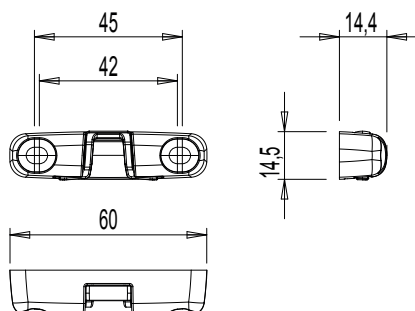

05910

Артикул	Описание	Входят в комплектацию	Совместимость с	Поверхность - не окрашенная	Поверхность - анодированная	Поверхность - окрашенная	Линия Trend	Число деталей в упаковке
05904	ОПОРНЫЕ КРОНШТЕЙНЫ (РАМА)	Varia Slim Base, Varia Slim, Varia Slim Radio	Varia Slim Base, Varia Slim, Varia Slim Radio	X				10
05905	ОПОРНЫЕ КРОНШТЕЙНЫ (РАМА) ДЛЯ ВЕРТИКАЛЬНОГО КРЕПЛЕНИЯ	Varia Slim, Varia Slim Radio	Varia Slim, Varia Slim Radio	X				10
05906	КРЕПЕЖНЫЙ КРОНШТЕЙН ДЛЯ ВЕРХНЕПОДВЕСНЫХ ПЕРЕПЛЕТОВ	Varia Slim Base, Varia Slim, Varia Slim Radio	Varia Slim Base, Varia Slim, Varia Slim Radio	X				10
05907	КРЕПЕЖНЫЙ КРОНШТЕЙН ДЛЯ ОТКИДНЫХ ПЕРЕПЛЕТОВ	Varia Slim Base, Varia Slim, Varia Slim Radio	Varia Slim Base, Varia Slim, Varia Slim Radio	X				10
05908	БЫСТРОДЕЙСТВУЮЩИЙ КРЕПЕЖНЫЙ ЗАЖИМ	Varia Slim Base, Varia Slim, Varia Slim Radio, Varia Slim Plus	Varia Slim Base, Varia Slim, Varia Slim Radio, Varia Slim Plus	X				10
05910	КРЕПЕЖНЫЙ КРОНШТЕЙН ДЛЯ ВЕРХНЕПОДВЕСНЫХ ПЕРЕПЛЕТОВ ДЛЯ ФРОНТАЛЬНОГО КРЕПЛЕНИЯ	Varia Slim Base, Varia Slim, Varia Slim Radio	Varia Slim Base, Varia Slim, Varia Slim Radio	X				10