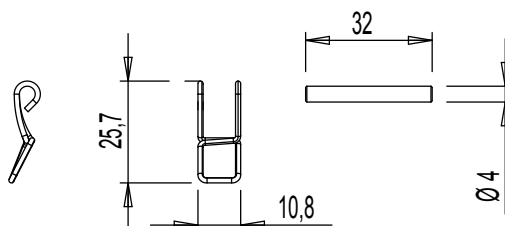

05910

Артикул	Описание	Входят в комплектацию	Совместимость с	Поверхность - не окрашенная	Поверхность - анодированная	Поверхность - окрашенная	Линия Trend	Число деталей в упаковке
05904	ОПОРНЫЕ КРОНШТЕЙНЫ (РАМА)	Varia Slim Base, Varia Slim, Varia Slim Radio	Varia Slim Base, Varia Slim, Varia Slim Radio	X				10
05905	ОПОРНЫЕ КРОНШТЕЙНЫ (РАМА) ДЛЯ ВЕРТИКАЛЬНОГО КРЕПЛЕНИЯ	Varia Slim, Varia Slim Radio	Varia Slim, Varia Slim Radio	X				10
05906	КРЕПЕЖНЫЙ КРОНШТЕЙН ДЛЯ ВЕРХНЕПОДВЕСНЫХ ПЕРЕПЛЕТОВ	Varia Slim Base, Varia Slim, Varia Slim Radio	Varia Slim Base, Varia Slim, Varia Slim Radio	X				10
05907	КРЕПЕЖНЫЙ КРОНШТЕЙН ДЛЯ ОТКИДНЫХ ПЕРЕПЛЕТОВ	Varia Slim Base, Varia Slim, Varia Slim Radio	Varia Slim Base, Varia Slim, Varia Slim Radio	X				10
05908	БЫСТРОДЕЙСТВУЮЩИЙ КРЕПЕЖНЫЙ ЗАЖИМ	Varia Slim Base, Varia Slim, Varia Slim Radio, Varia Slim Plus	Varia Slim Base, Varia Slim, Varia Slim Radio, Varia Slim Plus	X				10
05910	КРЕПЕЖНЫЙ КРОНШТЕЙН ДЛЯ ВЕРХНЕПОДВЕСНЫХ ПЕРЕПЛЕТОВ ДЛЯ ФРОНТАЛЬНОГО КРЕПЛЕНИЯ	Varia Slim Base, Varia Slim, Varia Slim Radio	Varia Slim Base, Varia Slim, Varia Slim Radio	X				10