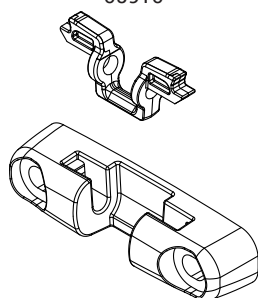

СПЕЦИАЛЬНЫЕ ДОПОЛНИТЕЛЬНЫЕ ПРИНАДЛЕЖНОСТИ И ЗАПАСНЫЕ ЧАСТИ ДЛЯ VARIA SLIM И VARIA SLIM BASE

Описание

Запасные монтажные кронштейны и других кронштейны для специального применения с цепными приводами линейки Varia Slim и Varia Slim Base.

Материалы

Кронштейны для створки и рамы из полиамида со стекловолокном
Быстросействующие монтажные зажимы из нержавеющей стали

05904

05905

05906

ЦЕПНЫЕ ПРИВОДЫ

05907

05908

05910

Артикул	Описание	Входят в комплектацию	Совместимость с	Поверхность - не окрашенная	Поверхность - анодированная	Поверхность - окрашенная	Линия Trend	Число деталей в упаковке
05904	ОПОРНЫЕ КРОНШТЕЙНЫ (РАМА)	Varia Slim Base, Varia Slim, Varia Slim Radio	Varia Slim Base, Varia Slim, Varia Slim Radio	X				10
05905	ОПОРНЫЕ КРОНШТЕЙНЫ (РАМА) ДЛЯ ВЕРТИКАЛЬНОГО КРЕПЛЕНИЯ	Varia Slim, Varia Slim Radio	Varia Slim, Varia Slim Radio	X				10
05906	КРЕПЕЖНЫЙ КРОНШТЕЙН ДЛЯ ВЕРХНЕПОДВЕСНЫХ ПЕРЕПЛЕТОВ	Varia Slim Base, Varia Slim, Varia Slim Radio	Varia Slim Base, Varia Slim, Varia Slim Radio	X				10
05907	КРЕПЕЖНЫЙ КРОНШТЕЙН ДЛЯ ОТКИДНЫХ ПЕРЕПЛЕТОВ	Varia Slim Base, Varia Slim, Varia Slim Radio	Varia Slim Base, Varia Slim, Varia Slim Radio	X				10
05908	БЫСТРОДЕЙСТВУЮЩИЙ КРЕПЕЖНЫЙ ЗАЖИМ	Varia Slim Base, Varia Slim, Varia Slim Radio, Varia Slim Plus	Varia Slim Base, Varia Slim, Varia Slim Radio, Varia Slim Plus	X				10
05910	КРЕПЕЖНЫЙ КРОНШТЕЙН ДЛЯ ВЕРХНЕПОДВЕСНЫХ ПЕРЕПЛЕТОВ ДЛЯ ФРОНТАЛЬНОГО КРЕПЛЕНИЯ	Varia Slim Base, Varia Slim, Varia Slim Radio	Varia Slim Base, Varia Slim, Varia Slim Radio	X				10