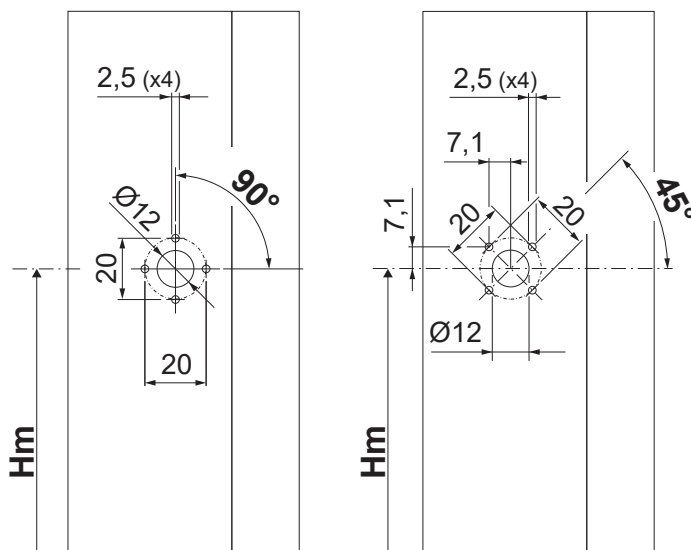

Онлайновая техническая спецификация

Технические характеристики

Двухсторонние ручки Supra 7 могут применяться в сочетании с механизмами Giesse для поворотных и раздвижных окон, имеющими ротор, совместимый со штифтами квадратного сечения стороной 7 мм. Эксклюзивный дизайн изделия позволяет совмещать его со всеми другими изделиями Giesse, выполненными в таком же дизайне и предназначенными для других типов дверных и оконных блоков (дверей, подъемно-раздвижных окон). Данные изделия могут устанавливаться на профили шириной от 26 до 85 мм.

Материалы

Рукоять из литого алюминия
 Внутренние компоненты из сплава ЦАМ GS SILVER PLUS, оцинкованной стали и полиамида белого цвета.
 Крепежные винты из оцинкованной стали с обработкой Eslock

Сверление крепежных отверстий под углами 45° и 90°

04395

04396

04397

04398

04399

АРТИКУЛ	Описание	Тип штифта (мм)	Длина штифта (мм)	Длина створки (мм)	Положение рукояти 0°	Положение рукояти 90°	Поверхность - не окрашенная	Поверхность Анодированная	Поверхность Окрашенная	Линия Trend	Число деталей в упаковке
04395	ДВУХСТОРОННЯЯ РУЧКА SUPRA 7 - ASIA	7	112	26 ÷ 85	Закр. / Открыто	Открыто	X		X	X	5
04396	ДВУХСТОРОННЯЯ РУЧКА SUPRA 7 - KORA	7	112	26 ÷ 85	Закр. / Открыто	Открыто	X		X	X	5
04397	ДВУХСТОРОННЯЯ РУЧКА SUPRA 7 - PRIMA	7	112	26 ÷ 85	Закр. / Открыто	Открыто	X		X	X	5
04398	ДВУХСТОРОННЯЯ РУЧКА SUPRA 7 - ARIA	7	112	26 ÷ 85	Закр. / Открыто	Открыто	X		X	X	5
04399	ДВУХСТОРОННЯЯ РУЧКА SUPRA 7 - ASIA APEX	7	112	26 ÷ 85	Закр. / Открыто	Открыто	X		X	X	5