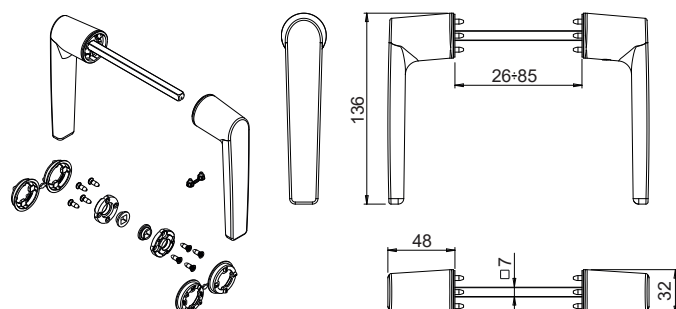

Онлайновая техническая спецификация

Технические характеристики

Двухсторонние ручки Supra 7 могут применяться в сочетании с механизмами Giesse для поворотных и раздвижных окон, имеющими ротор, совместимый со штифтами квадратного сечения стороной 7 мм. Эксклюзивный дизайн изделия позволяет совмещать его со всеми другими изделиями Giesse, выполненными в таком же дизайне и предназначенными для других типов дверных и оконных блоков (дверей, подъемно-раздвижных окон). Данные изделия могут устанавливаться на профили шириной от 26 до 85 мм.

Материалы

Рукоять из литого алюминия
 Внутренние компоненты из сплава ЦАМ GS SILVER PLUS, оцинкованной стали и полиамида белого цвета.
 Крепежные винты из оцинкованной стали с обработкой Eslock

Сверление крепежных отверстий под углами 45° и 90°

04395

04396

04397

04398

04399

АРТИКУЛ	Описание	Тип штифта (мм)	Длина штифта (мм)	Длина створки (мм)	Положение рукояти 0°	Положение рукояти 90°	Поверхность - не окрашенная	Поверхность Анодированная	Поверхность Окрашенная	Линия Trend	Число деталей в упаковке
04395	ДВУХСТОРОННЯЯ РУЧКА SUPRA 7 - ASIA	7	112	26 ÷ 85	Закр. / Открыто	Открыто	X		X	X	5
04396	ДВУХСТОРОННЯЯ РУЧКА SUPRA 7 - KORA	7	112	26 ÷ 85	Закр. / Открыто	Открыто	X		X	X	5
04397	ДВУХСТОРОННЯЯ РУЧКА SUPRA 7 - PRIMA	7	112	26 ÷ 85	Закр. / Открыто	Открыто	X		X	X	5
04398	ДВУХСТОРОННЯЯ РУЧКА SUPRA 7 - ARIA	7	112	26 ÷ 85	Закр. / Открыто	Открыто	X		X	X	5
04399	ДВУХСТОРОННЯЯ РУЧКА SUPRA 7 - ASIA APEX	7	112	26 ÷ 85	Закр. / Открыто	Открыто	X		X	X	5