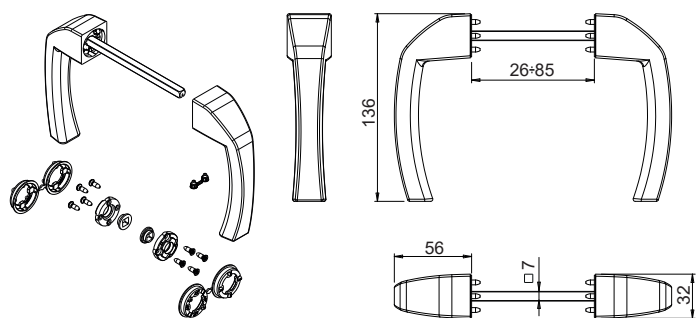

Онлайновая техническая спецификация

Технические характеристики

Двухсторонние ручки Supra 7 могут применяться в сочетании с механизмами Giesse для поворотных и раздвижных окон, имеющими ротор, совместимый со штифтами квадратного сечения стороной 7 мм. Эксклюзивный дизайн изделия позволяет совмещать его со всеми другими изделиями Giesse, выполненными в таком же дизайне и предназначенными для других типов дверных и оконных блоков (дверей, подъемно-раздвижных окон). Данные изделия могут устанавливаться на профили шириной от 26 до 85 мм.

Материалы

Рукоять из литого алюминия
 Внутренние компоненты из сплава ЦАМ GS SILVER PLUS, оцинкованной стали и полиамида белого цвета.
 Крепежные винты из оцинкованной стали с обработкой Eslock

Сверление крепежных отверстий под углами 45° и 90°

04395

04396

04397

04398

04399

АРТИКУЛ	Описание	Тип штифта (мм)	Длина штифта (мм)	Длина створки (мм)	Положение рукояти 0°	Положение рукояти 90°	Поверхность - не окрашенная	Поверхность Анодированная	Поверхность Окрашенная	Линия Trend	Число деталей в упаковке
04395	ДВУХСТОРОННЯЯ РУЧКА SUPRA 7 - ASIA	7	112	26 ÷ 85	Закр. / Открыто	Открыто	X		X	X	5
04396	ДВУХСТОРОННЯЯ РУЧКА SUPRA 7 - KORA	7	112	26 ÷ 85	Закр. / Открыто	Открыто	X		X	X	5
04397	ДВУХСТОРОННЯЯ РУЧКА SUPRA 7 - PRIMA	7	112	26 ÷ 85	Закр. / Открыто	Открыто	X		X	X	5
04398	ДВУХСТОРОННЯЯ РУЧКА SUPRA 7 - ARIA	7	112	26 ÷ 85	Закр. / Открыто	Открыто	X		X	X	5
04399	ДВУХСТОРОННЯЯ РУЧКА SUPRA 7 - ASIA APEX	7	112	26 ÷ 85	Закр. / Открыто	Открыто	X		X	X	5