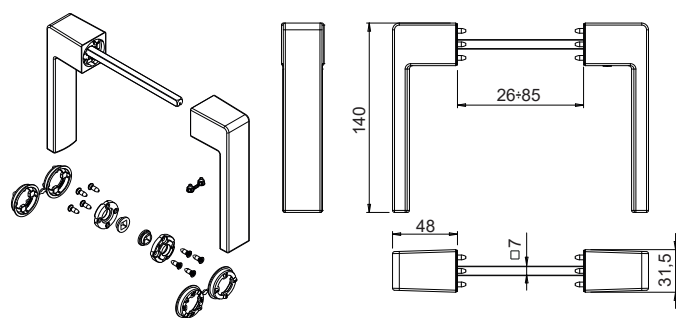

Онлайновая техническая спецификация

Технические характеристики

Двухсторонние ручки Supra 7 могут применяться в сочетании с механизмами Giesse для поворотных и раздвижных окон, имеющими ротор, совместимый со штифтами квадратного сечения стороной 7 мм. Эксклюзивный дизайн изделия позволяет совмещать его со всеми другими изделиями Giesse, выполненными в таком же дизайне и предназначенными для других типов дверных и оконных блоков (дверей, подъемно-раздвижных окон). Данные изделия могут устанавливаться на профили шириной от 26 до 85 мм.

Материалы

Рукоять из литого алюминия
 Внутренние компоненты из сплава ЦАМ GS SILVER PLUS, оцинкованной стали и полиамида белого цвета.
 Крепежные винты из оцинкованной стали с обработкой Eslock

Сверление крепежных отверстий под углами 45° и 90°

04395

04396

04397

04398

04399

АРТИКУЛ	Описание	Тип штифта (мм)	Длина штифта (мм)	Длина створки (мм)	Положение рукояти 0°	Положение рукояти 90°	Поверхность - не окрашенная	Поверхность Анодированная	Поверхность Окрашенная	Линия Trend	Число деталей в упаковке
04395	ДВУХСТОРОННЯЯ РУЧКА SUPRA 7 - ASIA	7	112	26 ÷ 85	Закр. / Открыто	Открыто	X		X	X	5
04396	ДВУХСТОРОННЯЯ РУЧКА SUPRA 7 - KORA	7	112	26 ÷ 85	Закр. / Открыто	Открыто	X		X	X	5
04397	ДВУХСТОРОННЯЯ РУЧКА SUPRA 7 - PRIMA	7	112	26 ÷ 85	Закр. / Открыто	Открыто	X		X	X	5
04398	ДВУХСТОРОННЯЯ РУЧКА SUPRA 7 - ARIA	7	112	26 ÷ 85	Закр. / Открыто	Открыто	X		X	X	5
04399	ДВУХСТОРОННЯЯ РУЧКА SUPRA 7 - ASIA APEX	7	112	26 ÷ 85	Закр. / Открыто	Открыто	X		X	X	5