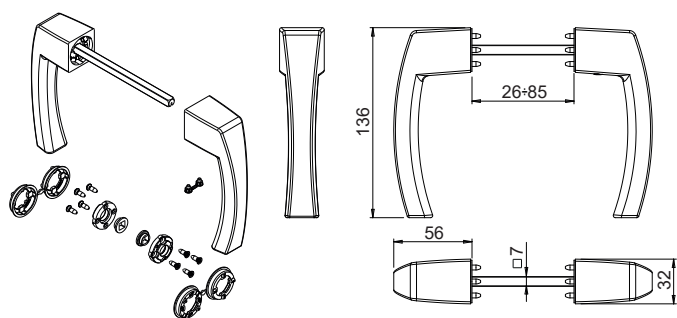

SUPRA 7 - ДВУХСТОРОННИЕ РУЧКИ

Описание

Инновационная двухсторонняя ручка без накладки, применимая для управления оконными блоками, имеющими различные типы открывания, механизмы которых совместимы со штифтами квадратного сечения стороной 7 мм, и совместимая с другими изделиями линейки Giesse, выполненными в таком же дизайне.

Онлайновая техническая спецификация

Технические характеристики

Двухсторонние ручки Supra 7 могут применяться в сочетании с механизмами Giesse для поворотных и раздвижных окон, имеющими ротор, совместимый со штифтами квадратного сечения стороной 7 мм. Эксклюзивный дизайн изделия позволяет совмещать его со всеми другими изделиями Giesse, выполненными в таком же дизайне и предназначенными для других типов дверных и оконных блоков (дверей, подъемно-раздвижных окон). Данные изделия могут устанавливаться на профили шириной от 26 до 85 мм.

Материалы

Рукоять из литого алюминия
 Внутренние компоненты из сплава ЦАМ GS SILVER PLUS, оцинкованной стали и полиамида белого цвета.
 Крепежные винты из оцинкованной стали с обработкой Eslock

Сверление крепежных отверстий под углами 45° и 90°

04395

04396

04397

04398

04399

АРТИКУЛ	Описание	Тип штифта (мм)	Длина штифта (мм)	Длина створки (мм)	Положение рукояти 0°	Положение рукояти 90°	Поверхность - не окрашенная	Поверхность Анодированная	Поверхность Окрашенная	Линия Trend	Число деталей в упаковке
04395	ДВУХСТОРОННЯЯ РУЧКА SUPRA 7 - ASIA	7	112	26 ÷ 85	Закр. / Открыто	Открыто	X		X	X	5
04396	ДВУХСТОРОННЯЯ РУЧКА SUPRA 7 - KORA	7	112	26 ÷ 85	Закр. / Открыто	Открыто	X		X	X	5
04397	ДВУХСТОРОННЯЯ РУЧКА SUPRA 7 - PRIMA	7	112	26 ÷ 85	Закр. / Открыто	Открыто	X		X	X	5
04398	ДВУХСТОРОННЯЯ РУЧКА SUPRA 7 - ARIA	7	112	26 ÷ 85	Закр. / Открыто	Открыто	X		X	X	5
04399	ДВУХСТОРОННЯЯ РУЧКА SUPRA 7 - ASIA APEX	7	112	26 ÷ 85	Закр. / Открыто	Открыто	X		X	X	5