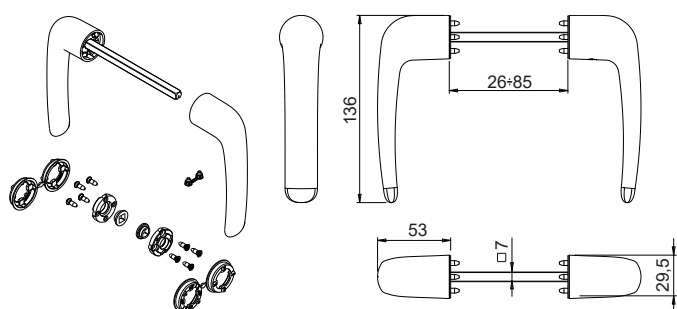

SUPRA 7 - ДВУХСТОРОННИЕ РУЧКИ

Описание

Инновационная двухсторонняя ручка без накладки, применимая для управления оконными блоками, имеющими различные типы открывания, механизмы которых совместимы со штифтами квадратного сечения стороной 7 мм, и совместимая с другими изделиями линейки Giesse, выполненными в таком же дизайне.

Онлайновая техническая спецификация

Технические характеристики

Двухсторонние ручки Supra 7 могут применяться в сочетании с механизмами Giesse для поворотных и раздвижных окон, имеющими ротор, совместимый со штифтами квадратного сечения стороной 7 мм. Эксклюзивный дизайн изделия позволяет совмещать его со всеми другими изделиями Giesse, выполненными в таком же дизайне и предназначенными для других типов дверных и оконных блоков (дверей, подъемно-раздвижных окон). Данные изделия могут устанавливаться на профили шириной от 26 до 85 мм.

Материалы

Рукоять из литого алюминия
 Внутренние компоненты из сплава ЦАМ GS SILVER PLUS, оцинкованной стали и полиамида белого цвета.
 Крепежные винты из оцинкованной стали с обработкой Eslock

Сверление крепежных отверстий под углами 45° и 90°

04395

04396

04397

04398

04399

АРТИКУЛ	Описание	Тип штифта (мм)	Длина штифта (мм)	Длина створки (мм)	Положение рукояти 0°	Положение рукояти 90°	Поверхность - не окрашенная	Поверхность Анодированная	Поверхность Окрашенная	Линия Trend	Число деталей в упаковке
04395	ДВУХСТОРОННЯЯ РУЧКА SUPRA 7 - ASIA	7	112	26 ÷ 85	Закр. / Открыто	Открыто	X		X	X	5
04396	ДВУХСТОРОННЯЯ РУЧКА SUPRA 7 - KORA	7	112	26 ÷ 85	Закр. / Открыто	Открыто	X		X	X	5
04397	ДВУХСТОРОННЯЯ РУЧКА SUPRA 7 - PRIMA	7	112	26 ÷ 85	Закр. / Открыто	Открыто	X		X	X	5
04398	ДВУХСТОРОННЯЯ РУЧКА SUPRA 7 - ARIA	7	112	26 ÷ 85	Закр. / Открыто	Открыто	X		X	X	5
04399	ДВУХСТОРОННЯЯ РУЧКА SUPRA 7 - ASIA APEX	7	112	26 ÷ 85	Закр. / Открыто	Открыто	X		X	X	5