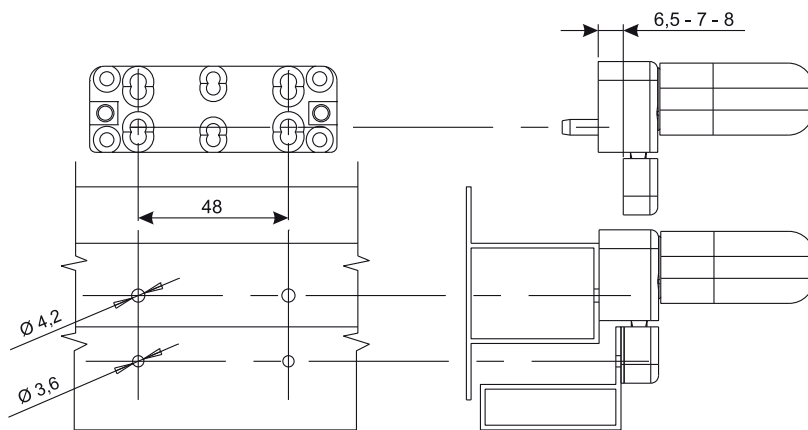

Онлайновая техническая спецификация

Технические характеристики

Специально для не компланарности (ступеньки) 6,5 - 7 - 8 мм.
Можно изменить открывание с правого на левое, переставив рукоятку и запорный язычок в корпусе.
Требует сверление отверстий в профиле.

Материалы

Рукоятка и корпус из окрашенного литого алюминия
Основание изготовлено из сплава ЦАМ
Наконечник из белого литого сплава ЦАМ с оцинкованным покрытием
Пластина запорная из сплава ЦАМ
Подкладки, втулка и упор из черного полиамида
Пластина и крепежные винты пластины ограничителя из оцинкованной стали
Крепежные винты корпуса из нержавеющей стали

АРТИКУЛ	Описание	Тип системы профилей	Разность высот рама/створка (мм)	Поверхность - не окрашенная	Поверхность Анодированная	Поверхность Окрашенная	Линия Trend	Число деталей в упаковке
01650N	РУЧКА BRAVO - СЕРИЯ EURO	Не компланарная	6,5 - 7 - 8	X		X		20
01652N	РУЧКА BRAVO - СЕРИЯ EURO	Компланарная		X		X		20