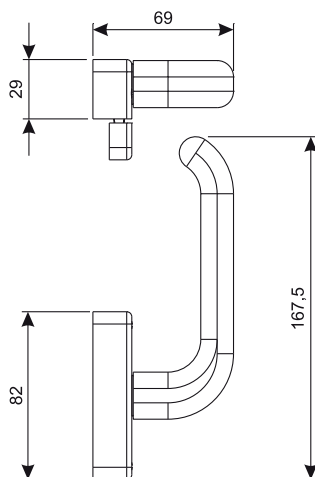

Онлайновая техническая спецификация

Технические характеристики

Специально для не компланарности (ступеньки) 6,5 - 7 - 8 мм.
Можно изменить открывание с правого на левое, переставив рукоятку и запорный язычок в корпусе.
Требует сверление отверстий в профиле.

Материалы

Рукоятка и корпус из окрашенного литого алюминия
Основание изготовлено из сплава ЦАМ
Наконечник из белого литого сплава ЦАМ с оцинкованным покрытием
Пластина запорная из сплава ЦАМ
Подкладки, втулка и упор из черного полиамида
Пластина и крепежные винты пластины ограничителя из оцинкованной стали
Крепежные винты корпуса из нержавеющей стали

АРТИКУЛ	Описание	Тип системы профилей	Разность высот рама/створка (мм)	Поверхность - не окрашенная	Поверхность Анодированная	Поверхность Окрашенная	Линия Trend	Число деталей в упаковке
01650N	РУЧКА BRAVO - СЕРИЯ EURO	Не компланарная	6,5 - 7 - 8	X		X		20
01652N	РУЧКА BRAVO - СЕРИЯ EURO	Компланарная		X		X		20