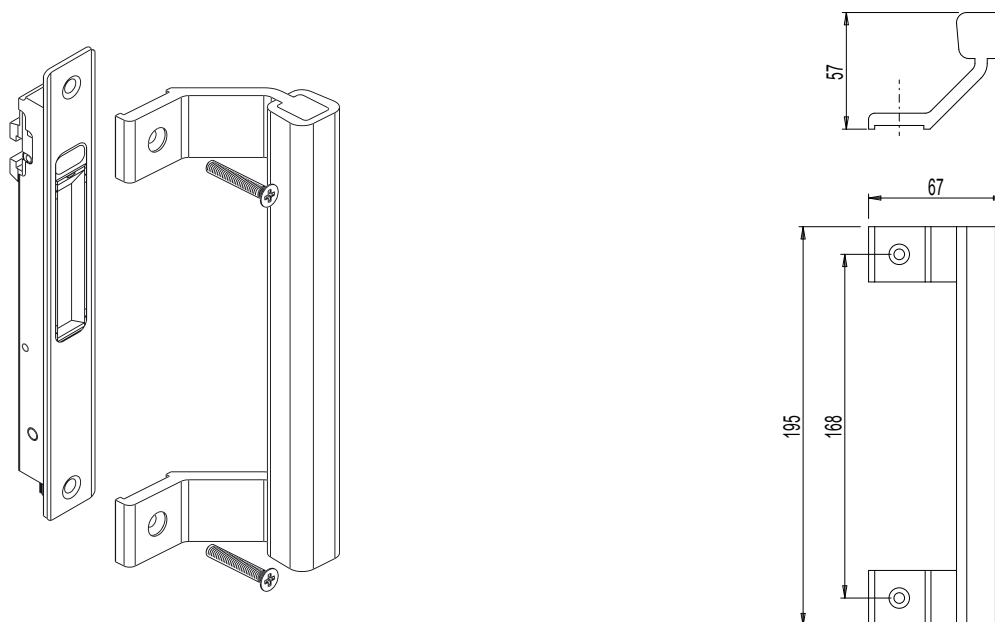

Материалы

Корпус из экструдированного алюминия.
Винты HSCN из никелированной латуни

АРТИКУЛ	Описание	Примечание	Поверхность - не окрашенная	Поверхность Анодированная	Поверхность Окрашенная	Линия Trend	Число деталей в упаковке
03055	РУКОЯТКА СКОБА PRATIKA	окрашенные только в базовые цвета по "ЦВЕТОВОЙ ШКАЛЕ RAL"	X	X	X		5