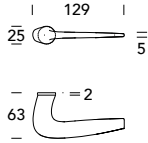

Elegance 005

DESIGN A. PAOLO SCARPELLINI

TEKNOMETAL

Scheda tecnica
Datasheet

D DESIGN REGISTRATO
REGISTERED DESIGN

COLLEZIONE - COLLECTION

005MR022

18
Nero opaco RAL 9005
Matt black RAL 9005

K0
Bianco opaco RAL 9016
Matt white RAL 9016

Z8
Satinato cromato
Satin chrome

BOCCHETTE - ESCUTCHEONS

022KN - 022KY

503NO022

MANIGLIE - HANDLES