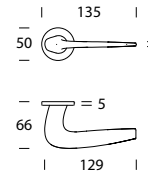

Elegance 005

DESIGN PAOLO SCARPELLINI

TEKNOMETAL

Scheda tecnica
Datasheet

D DESIGN REGISTRATO
REGISTERED DESIGN

COLLEZIONE - COLLECTION

005MRT01

005DK015

18
Nero opaco RAL 9005
Matt black RAL 9005

K0
Bianco opaco RAL 9016
Matt white RAL 9016

Z8
Satinato cromato
Satin chrome

BOCCHETTE - ESCUTCHEONS

T01KN - T01KY

503NOT01