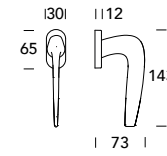

Elegance 005

DESIGN PAOLO SCARPELLINI

TEKNOMETAL

Scheda tecnica
Datasheet

D DESIGN REGISTRATO
REGISTERED DESIGN

COLLEZIONE - COLLECTION

005MRT01

005DK015

18
Nero opaco RAL 9005
Matt black RAL 9005

K0
Bianco opaco RAL 9016
Matt white RAL 9016

Z8
Satinato cromato
Satin chrome

BOCCHETTE - ESCUTCHEONS

T01KN - T01KY

503NOT01